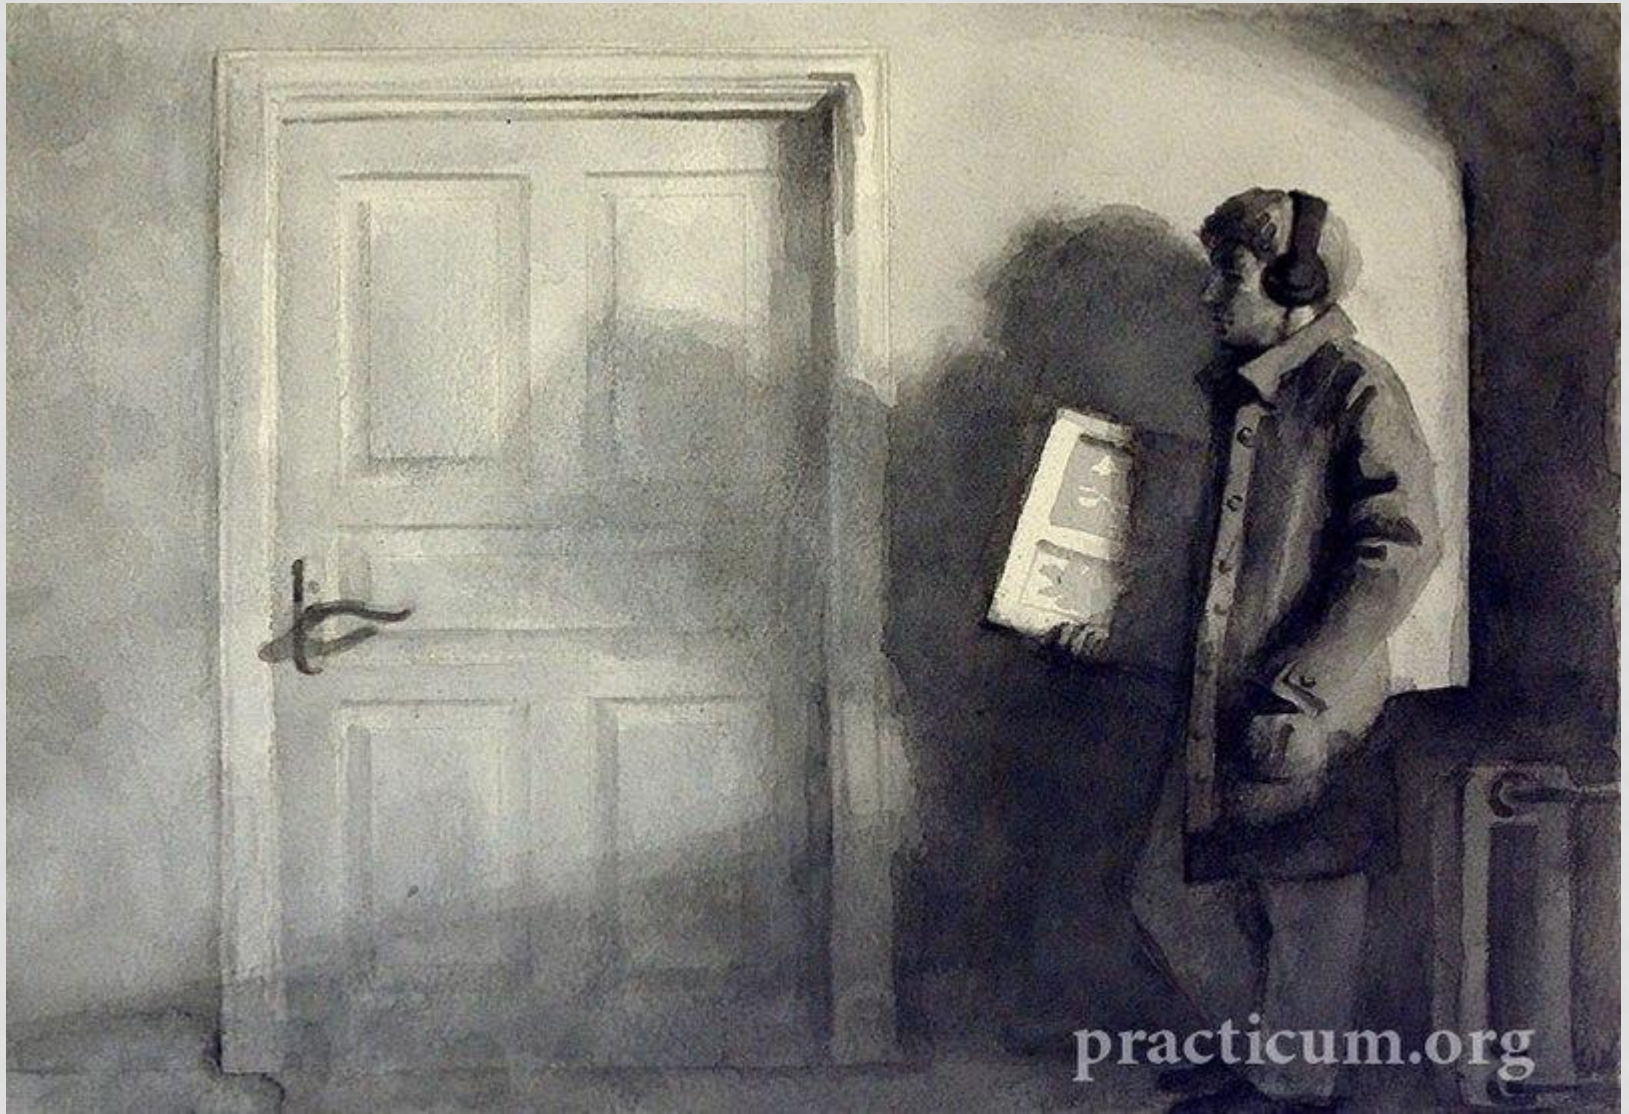

practicum.org