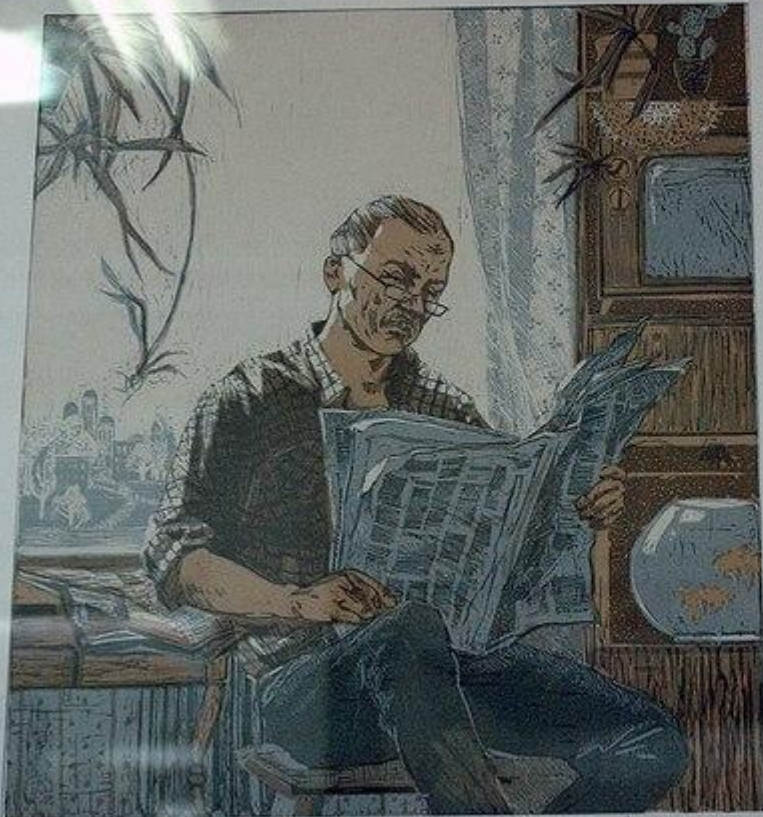

X4 Пана

Ванюсов К. 2008 г.

Д