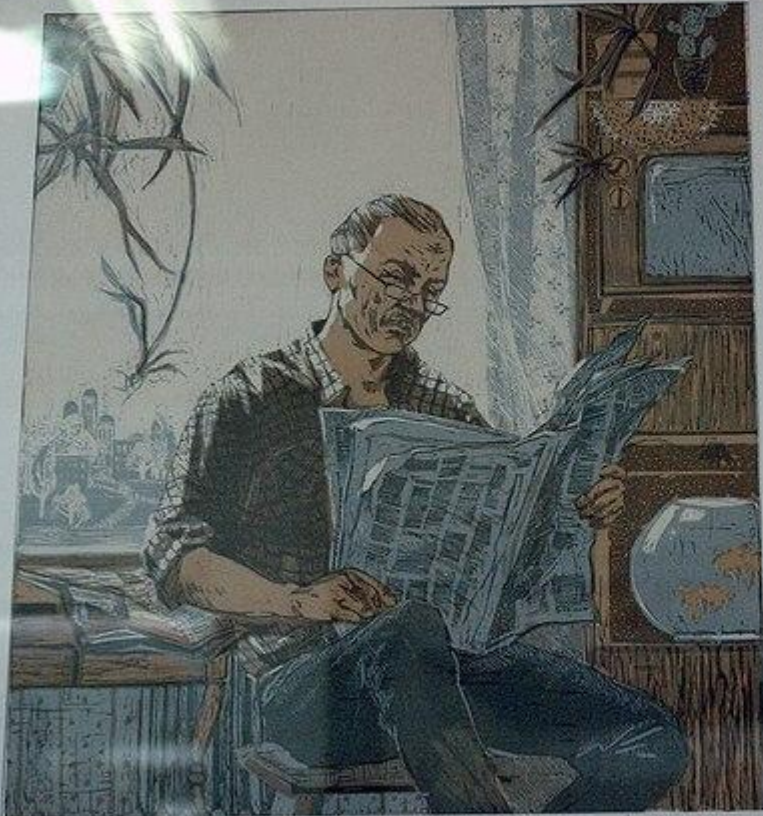

КОМПОЗИЦИЯ ФИГУРЫ
ЧЕЛОВЕКА

КОМПОЗИЦИЯ ОДНОЙ ФИГУРЫ ЧЕЛОВЕКА В ИНТЕРЬЕРЕ (РАБОТА НА ФОРМАТЕ)

- Задачи: Компоновка одной фигуры в интерьере согласно законам композиции, целостное пластическое и стилистическое решение работы.
- Материалы: Формат А2, бумага, картон, гуашь, акрил, пастель, мягкий материал (на выбор).
- Предоставить фото композиционных поисков (не менее 3), перенесенный лучший поиск на формат А2.

ПРИМЕРЫ:

- Группы в контактах «Академический рисунок», «Академия художеств», альбом «композиция
- https://vk.com/album-9084693_172966779

1/2

6/7

Александровский 9

Татьяна Кривошапкина 2011

X4 Пана

Ванюшкин К. 2008 г.