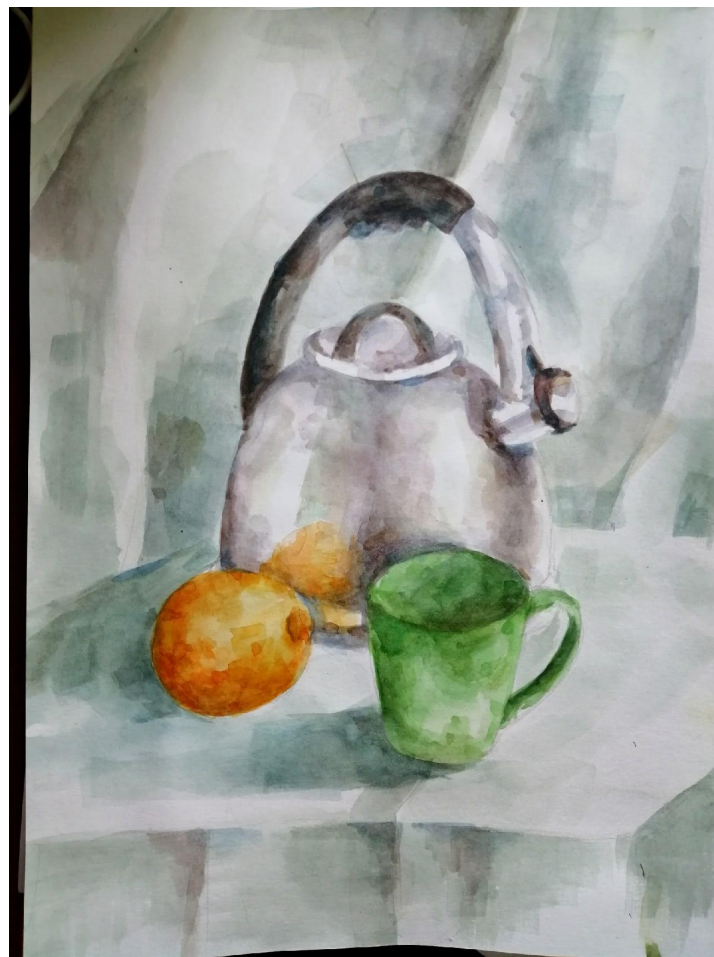

Постановка и этюд натюрморта