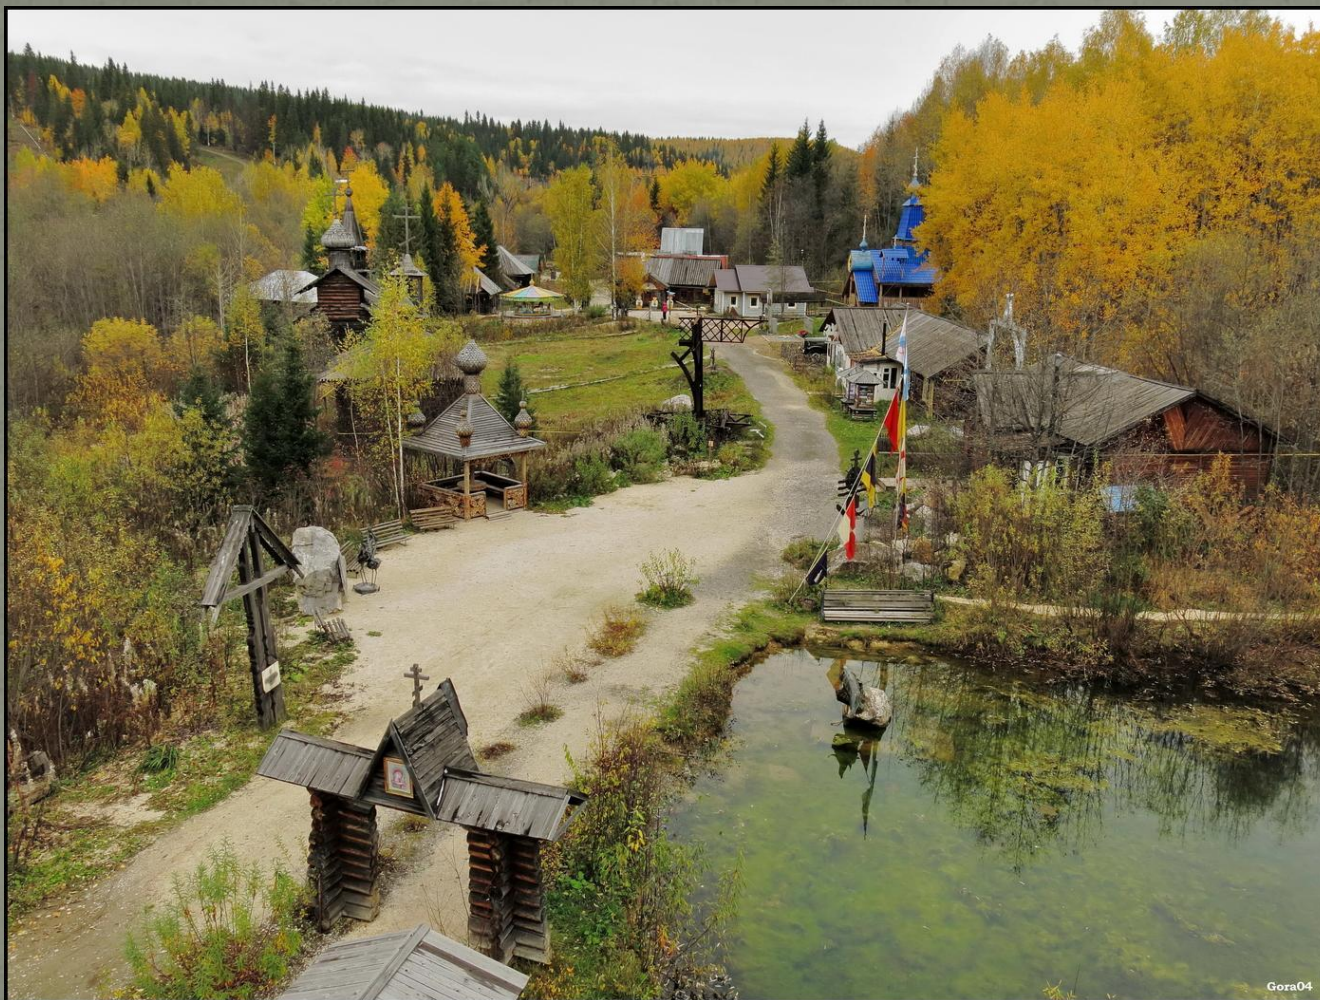

Лето - 2018

Презентацию составила:
Лазарева Ольга Викторовна,
педагог дополнительного образования
МБУ ДО «Ординская детская школа искусств»

Этнографический музей
ПАРК ИСТОРИИ РЕКИ
ЧУСОВОЙ

Цель: Формирование у детей патриотического осознания, чувства верности своему Отечеству, положительных этнических взаимоотношений.

Этнографический парк истории реки Чусовой был основан осенью 1981 года недалеко от города [Чусового Пермского края](#). Парк расположен в живописной природной зоне, и окружен со всех сторон седыми горами [Урала](#). Основатель и идейный вдохновитель парка — [Постников Леонард Дмитриевич](#).

- Основные экспозиции Парка истории реки Чусовой – крестьянский быт XIX-XX веков: крестьянская изба, пожарное депо, балаган, гончарная мастерская, сельская лавка, несколько часовен.
- Прогулка по этнографическому парку должна понравиться детям - практически все экспонаты можно трогать руками.

Наше путешествие начинается...

Путешествие было интересным и познавательным. Этнографическому парку История реки Чусовой учащиеся детского объединения «Секреты сундучка» подарили творческую работу в технике квиллинг по мотивам экспозиции парка.