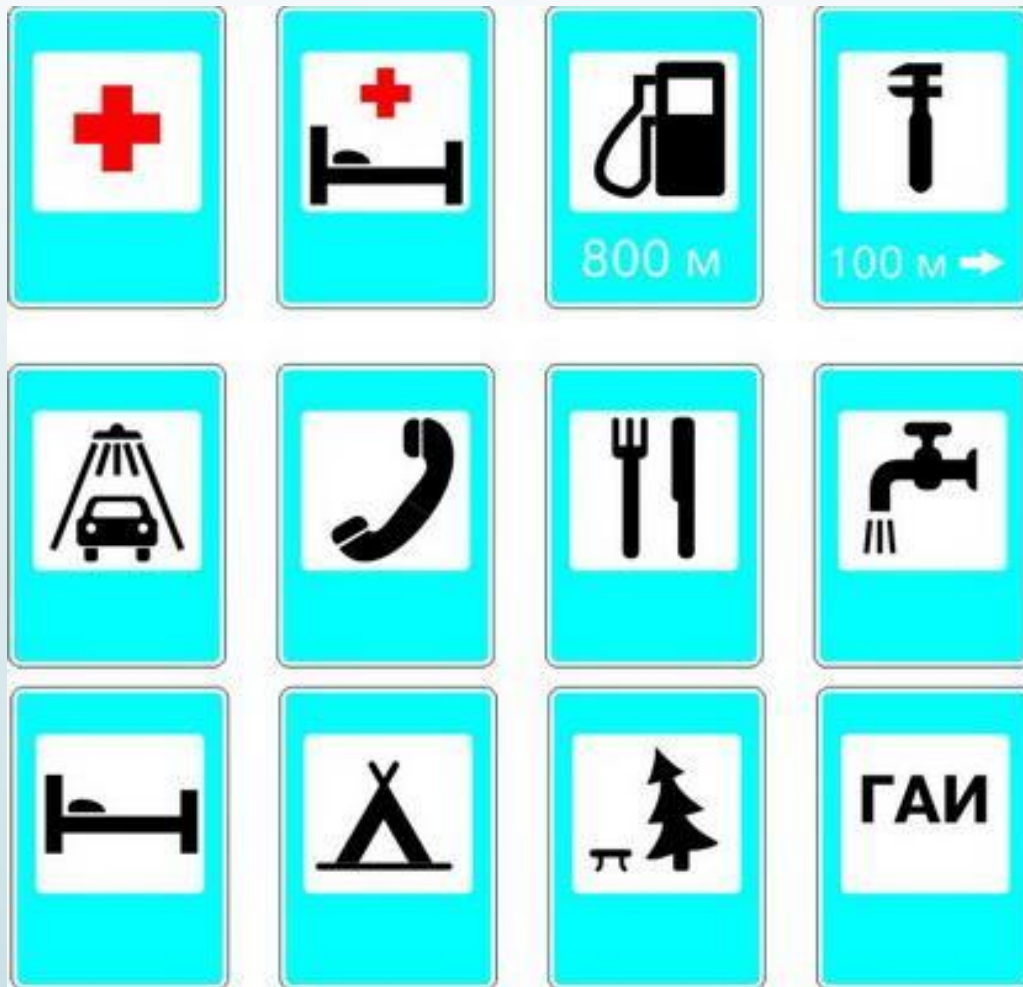

«Путешествие в страну дорожных знаков»

Виды дорожных знаков

• Предупреждающие знаки.

• Запрещающие знаки

• Информационные знаки

1.12.1

Опасные повороты

1.12.2

Запрещающие знаки.

Белый круг с
 каемкой красной-
 Запрещает что-то,
 ясно?
 Перед нами – знак
 запрета,
 Навсегда запомни
 это!

Движение пешеходов запрещено.

Пешеход, замедли
ход,

Стой, дружище-
пешеход!

Прямоугольник

синего цвета,

Белый квадратик

внутри,

Нам сообщает про

то и про это,

Ты на картинку

смотри!