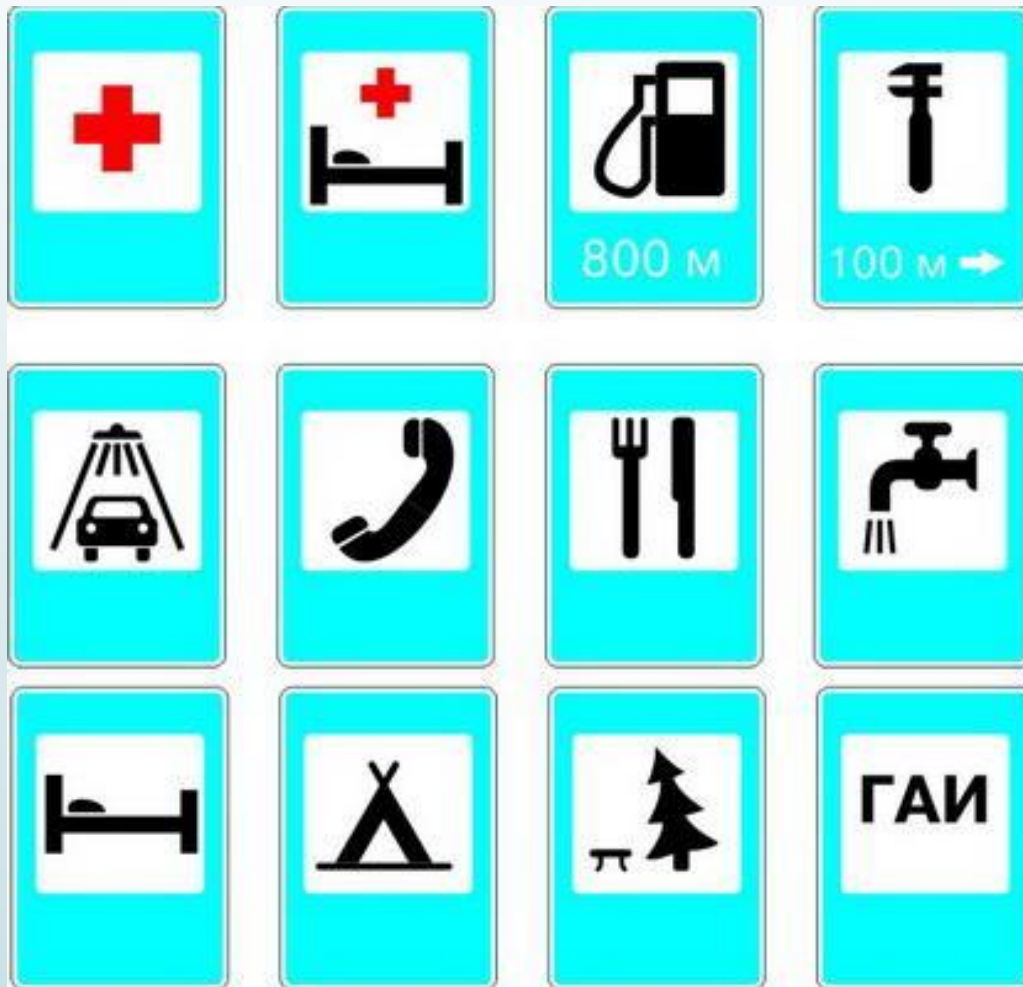

«Путешествие в страну дорожных знаков»

Виды дорожных знаков

• Предупреждающие знаки.

• Запрещающие знаки

• Информационные знаки

1.12.1

Опасные повороты

1.12.2

Запрещающие знаки.

Белый круг с
каемкой красной-
Запрещает что-то,
ясно?
Перед нами – знак
запрета,
Навсегда запомни
это!

Движение пешеходов запрещено.

Пешеход, замедли
ход,

Стой, дружище-
пешеход!

Пешеходу хода нет,
Этот знак – на путь
запрет!

Движение на велосипедах и мотоциклах запрещено

Эй, постой,
велосипед!

Знак заметил или
нет?

Рядом твой дружок
мопед.

Вам двоим –
движенья нет!

Информационные знаки

Прямоугольник

синего цвета,

Белый квадратик

внутри,

Нам сообщает про

то и про это,

Ты на картинку

смотри!

Пункт питания

Погоди, дружок,
немножко!
Видишь – вилка, видишь
– ложка!
Мы не будем торопиться,
Здесь мы можем
подкрепиться!
До чего же знак
приятный,
Ждет обед нас
ароматный!