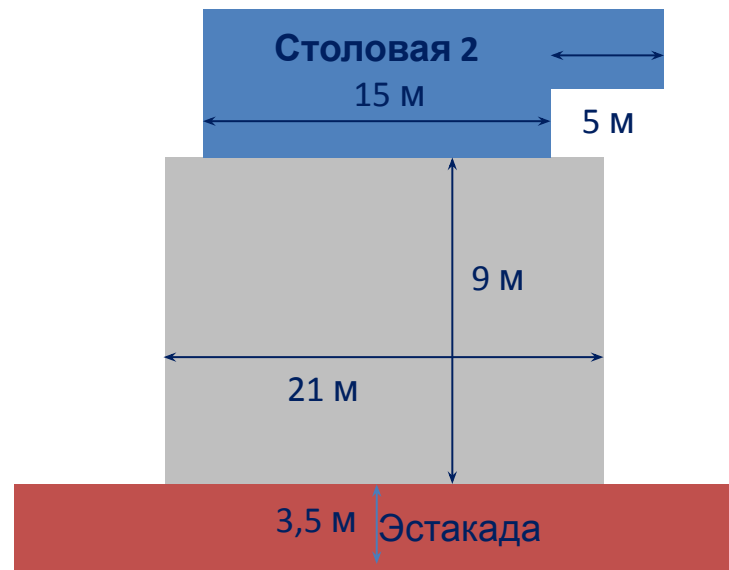

\*Размеры указаны ориентировочные,  
приблизительные

## ПРИБЛИЗИТЕЛЬНЫЕ РАЗМЕРЫ ТЕРРИТОРИЙ

Парковка

\*Размеры указаны ориентировочные, приблизительные

\*Размеры указаны ориентировочные,  
приблизительные

**Восточная  
проходная**

Ворота  
(не действуют)

8 м

**Парковка**

**Ворота**

**Проходная 27  
столовая  
9,5 м**

9 м

**Парковка**