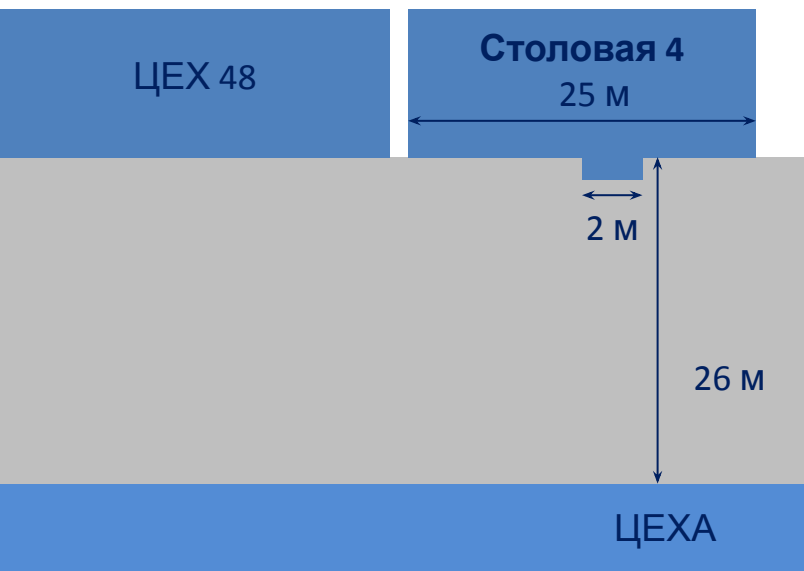

\*Размеры указаны ориентировочные,  
приблизительные

## ПРИБЛИЗИТЕЛЬНЫЕ РАЗМЕРЫ ТЕРРИТОРИЙ

Парковка

\*Размеры указаны ориентировочные,  
приблизительные

\*Размеры указаны ориентировочные,  
приблизительные

**Восточная  
проходная**

Ворота  
(не действуют)

8 м

**Парковка**

**Ворота**

**Проходная 27  
столовая  
9,5 м**

9 м

**Парковка**