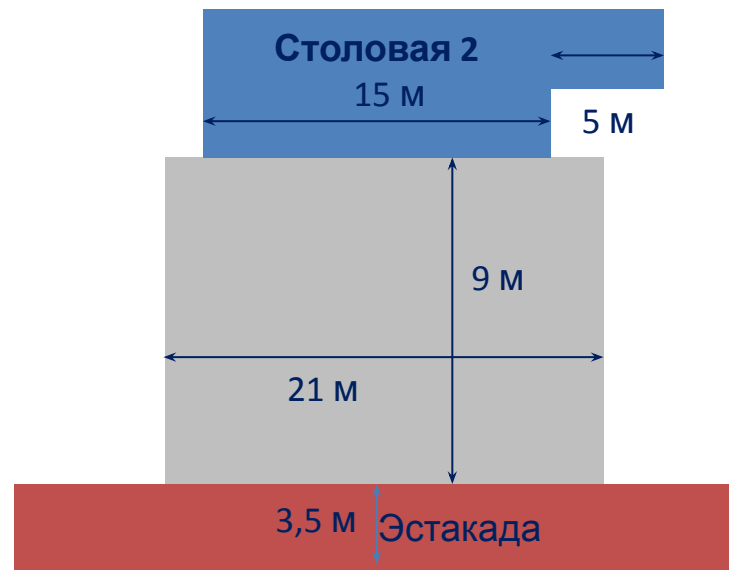

\*Размеры указаны ориентировочные,  
приблизительные

## ПРИБЛИЗИТЕЛЬНЫЕ РАЗМЕРЫ ТЕРРИТОРИЙ

Парковка

\*Размеры указаны ориентировочные,  
приблизительные

\*Размеры указаны ориентировочные,  
приблизительные

**Восточная  
проходная**

Ворота  
(не действуют)

8 м

**Парковка**

**Ворота**

**Проходная 27  
столовая  
9,5 м**

9 м

**Парковка**