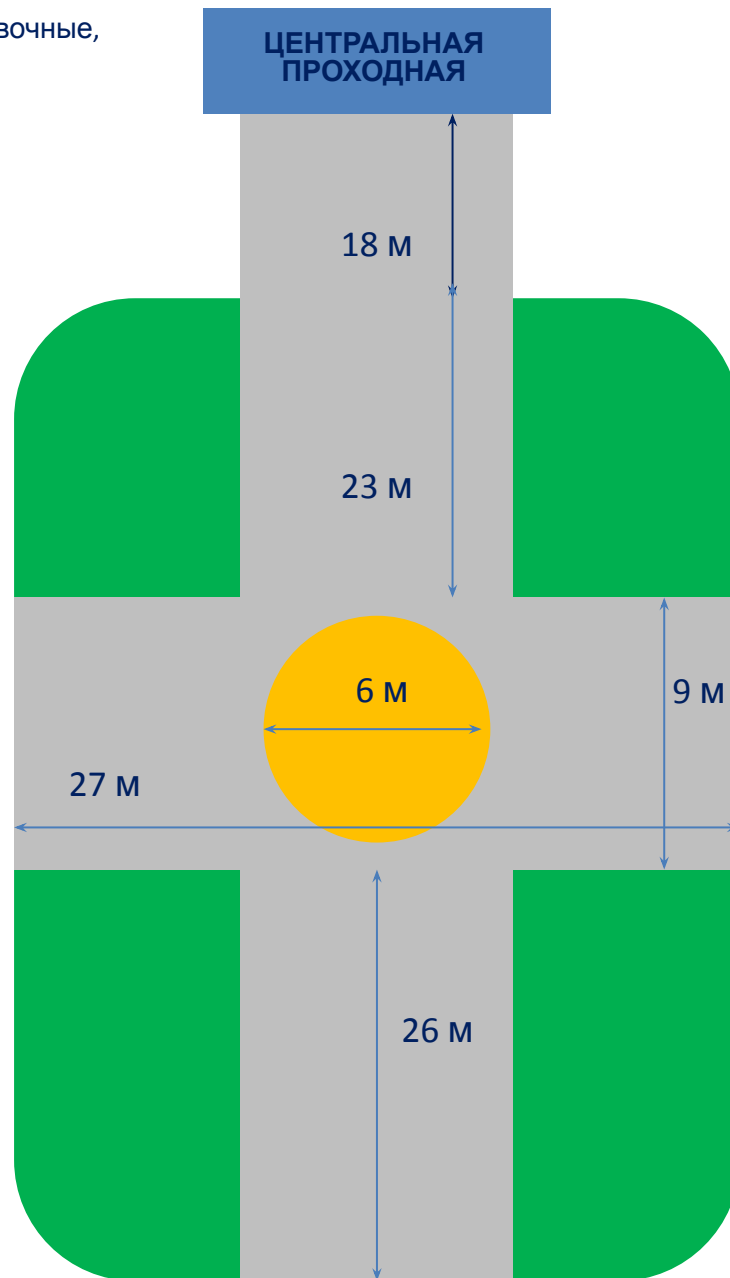

\*Размеры указаны ориентировочные,  
приблизительные

## ПРИБЛИЗИТЕЛЬНЫЕ РАЗМЕРЫ ТЕРРИТОРИЙ

Парковка

\*Размеры указаны ориентировочные,  
приблизительные

\*Размеры указаны ориентировочные,  
приблизительные

**Восточная  
проходная**

Ворота  
(не действуют)

8 м

**Парковка**

**Ворота**

**Проходная 27  
столовая  
9,5 м**

9 м

**Парковка**