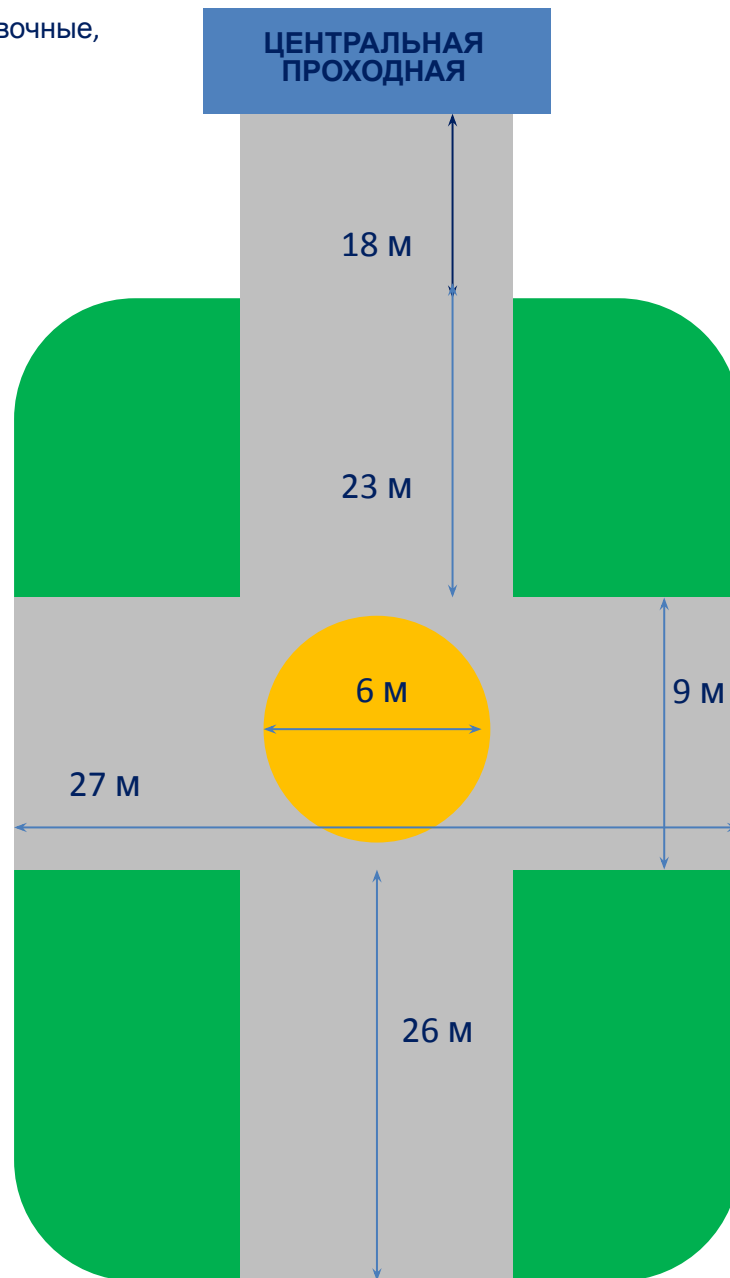

\*Размеры указаны ориентировочные,  
приблизительные

## ПРИБЛИЗИТЕЛЬНЫЕ РАЗМЕРЫ ТЕРРИТОРИЙ

Парковка

\*Размеры указаны ориентировочные, приблизительные

\*Размеры указаны ориентировочные,  
приблизительные

**Восточная  
проходная**

Ворота  
(не действуют)

8 м

**Парковка**

**Ворота**

**Проходная 27  
столовая  
9,5 м**

9 м

**Парковка**