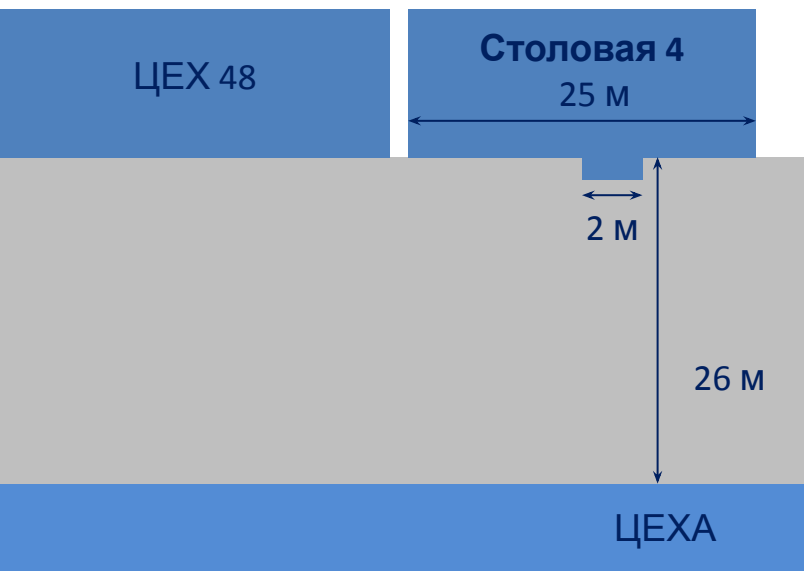

\*Размеры указаны ориентировочные,  
приблизительные

## ПРИБЛИЗИТЕЛЬНЫЕ РАЗМЕРЫ ТЕРРИТОРИЙ

Парковка

\*Размеры указаны ориентировочные, приблизительные

\*Размеры указаны ориентировочные,  
приблизительные

**Восточная  
проходная**

Ворота  
(не действуют)

8 м

**Парковка**

**Ворота**

**Проходная 27  
столовая  
9,5 м**

9 м

**Парковка**