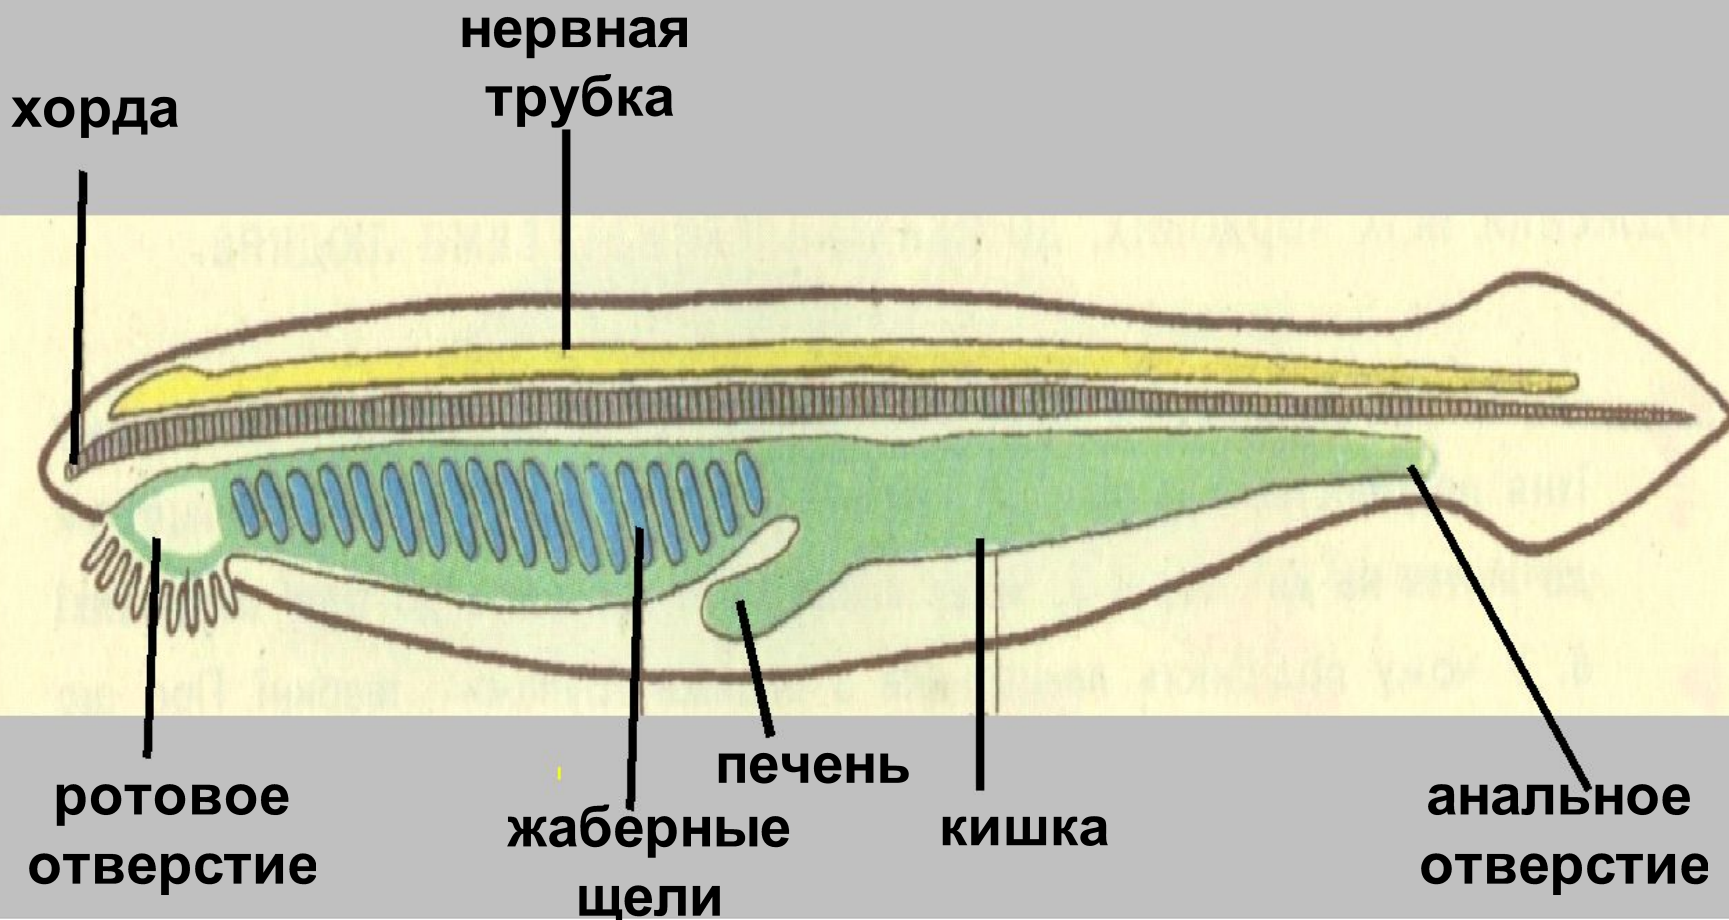

Внутреннее строение ланцетника.

Определи органы ланцетника

- Схематическое изображение анатомии ланцетника: 1. Мозговой пузырь. 2. Хорда. 3. Нервная трубка. 4. Хвостовой плавник. 5. Анальное отверстие. 6. Задний отдел кишечника в виде трубки. 7. Кровеносная система. 8. Атриопор. 9. Окологлоточная полость. 10. Жаберная щель. 11. Глотка. 12. Ротовая полость. 13. Околоротовые щупальца. 14. Предротовое отверстие. 15. Гонады (яичники/семенники). 16. Глазки Гессе. 17. Нервы. 18. Метаплевральная складка. 19. Слепой печёночный вырост

Органы пищеварения ланцетника

Кровеносная система

Кровеносная система замкнутого типа.