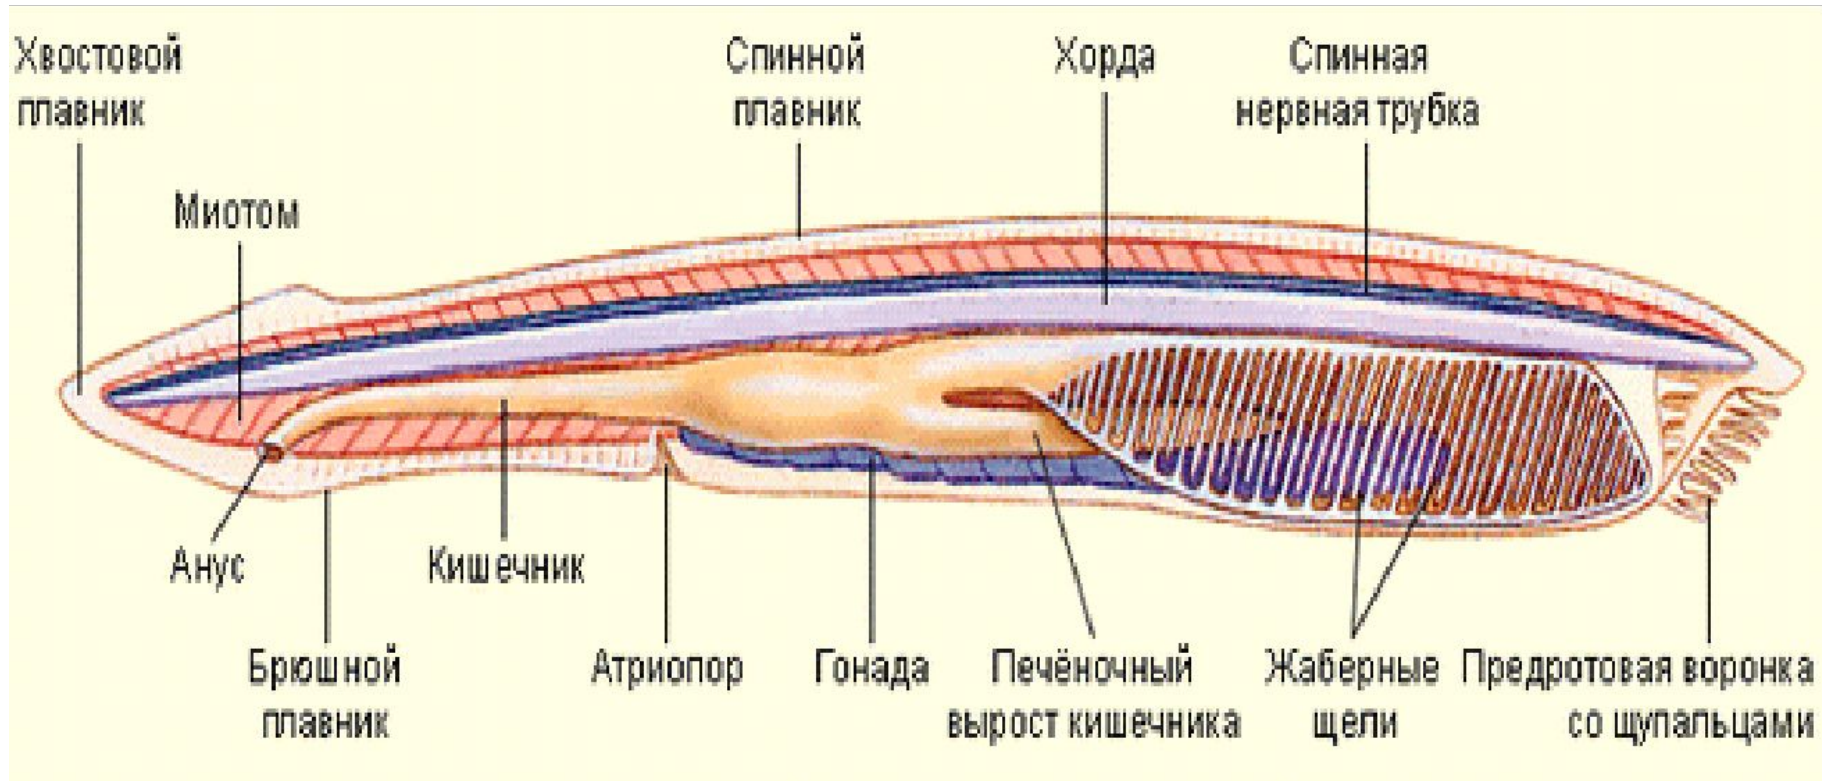

# Внутреннее строение ланцетника.

# Определи органы ланцетника

- Схематическое изображение анатомии ланцетника: 1. Мозговой пузырь. 2. Хорда. 3. Нервная трубка. 4. Хвостовой плавник. 5. Анальное отверстие. 6. Задний отдел кишечника в виде трубки. 7. Кровеносная система. 8. Атриопор. 9. Окологлоточная полость. 10. Жаберная щель. 11. Глотка. 12. Ротовая полость. 13. Околоротовые щупальца. 14. Предротовое отверстие. 15. Гонады (яичники/семенники). 16. Глазки Гессе. 17. Нервы. 18. Метаплевральная складка. 19. Слепой печёночный вырост

# Органы пищеварения ланцетника

## Кровеносная система

Кровеносная система замкнутого типа.