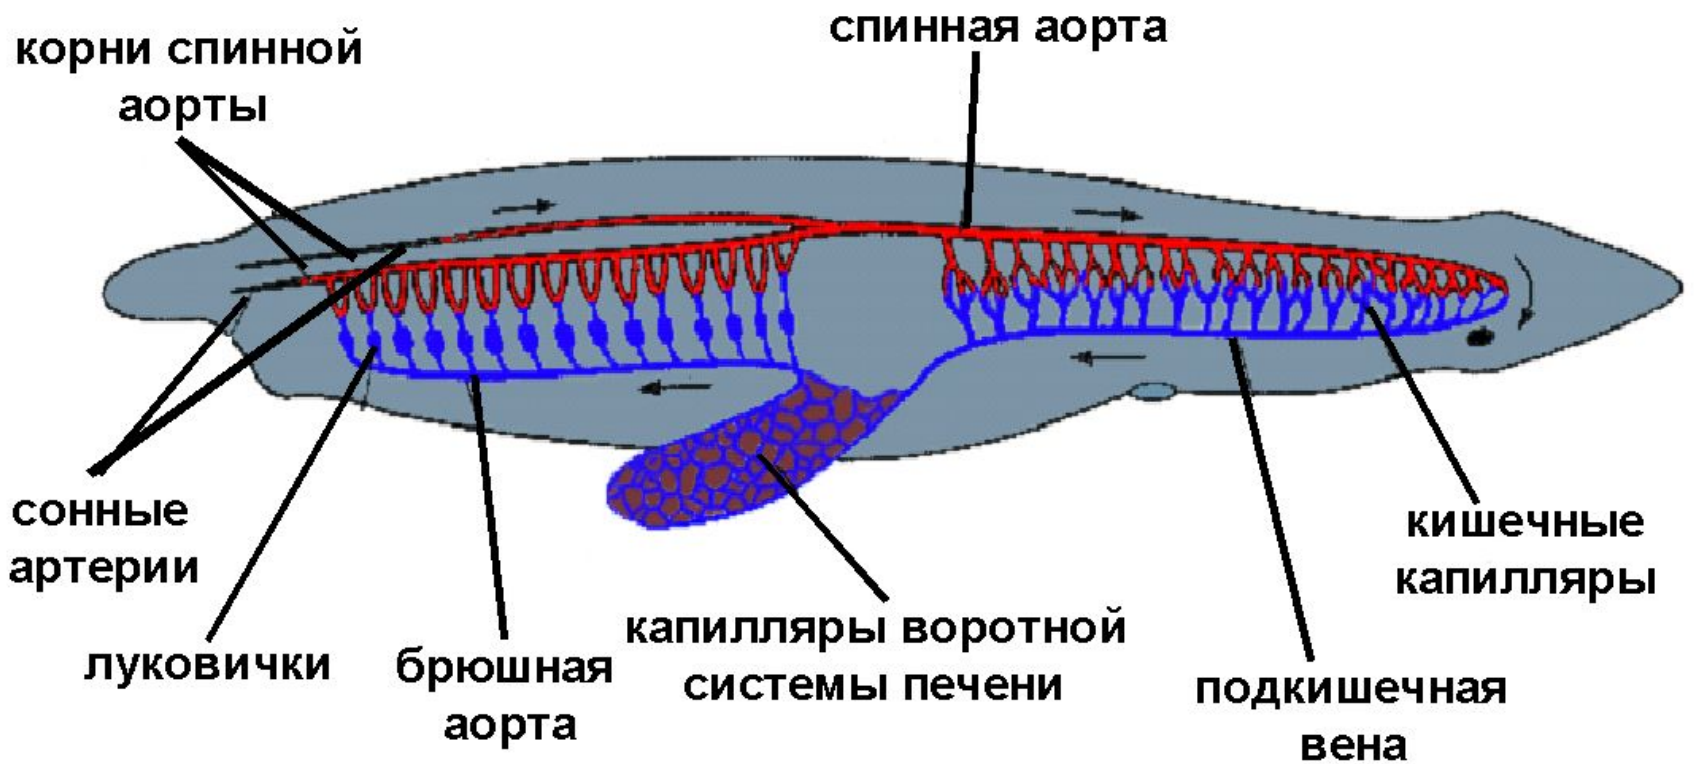

# Внутреннее строение ланцетника.

# Определи органы ланцетника

- Схематическое изображение анатомии ланцетника: 1. Мозговой пузырь. 2. Хорда. 3. Нервная трубка. 4. Хвостовой плавник. 5. Анальное отверстие. 6. Задний отдел кишечника в виде трубки. 7. Кровеносная система. 8. Атриопор. 9. Окологлоточная полость. 10. Жаберная щель. 11. Глотка. 12. Ротовая полость. 13. Околоротовые щупальца. 14. Предротовое отверстие. 15. Гонады (яичники/семенники). 16. Глазки Гессе. 17. Нервы. 18. Метаплевральная складка. 19. Слепой печёночный вырост

# Органы пищеварения ланцетника

## Кровеносная система

Кровеносная система замкнутого типа.