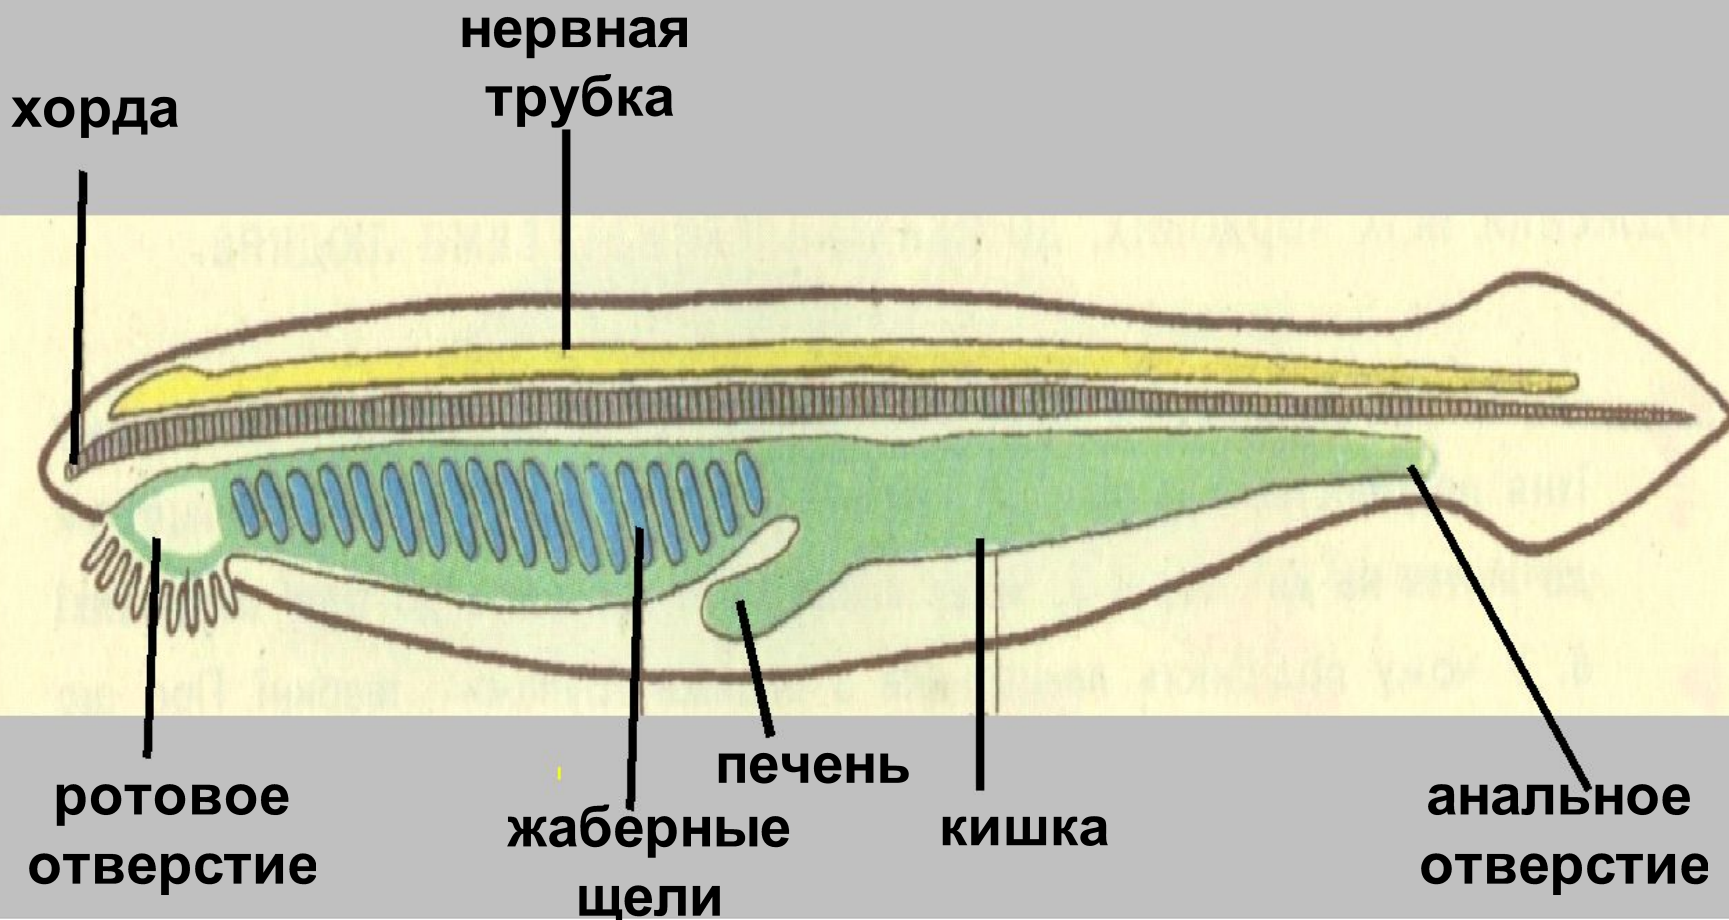

# Внутреннее строение ланцетника.

# Определи органы ланцетника

- Схематическое изображение анатомии ланцетника: 1. Мозговой пузырь. 2. Хорда. 3. Нервная трубка. 4. Хвостовой плавник. 5. Анальное отверстие. 6. Задний отдел кишечника в виде трубки. 7. Кровеносная система. 8. Атриопор. 9. Окологлоточная полость. 10. Жаберная щель. 11. Глотка. 12. Ротовая полость. 13. Околоротовые щупальца. 14. Предротовое отверстие. 15. Гонады (яичники/семенники). 16. Глазки Гессе. 17. Нервы. 18. Метаплевральная складка. 19. Слепой печёночный вырост

# Органы пищеварения ланцетника

## Кровеносная система

Кровеносная система замкнутого типа.