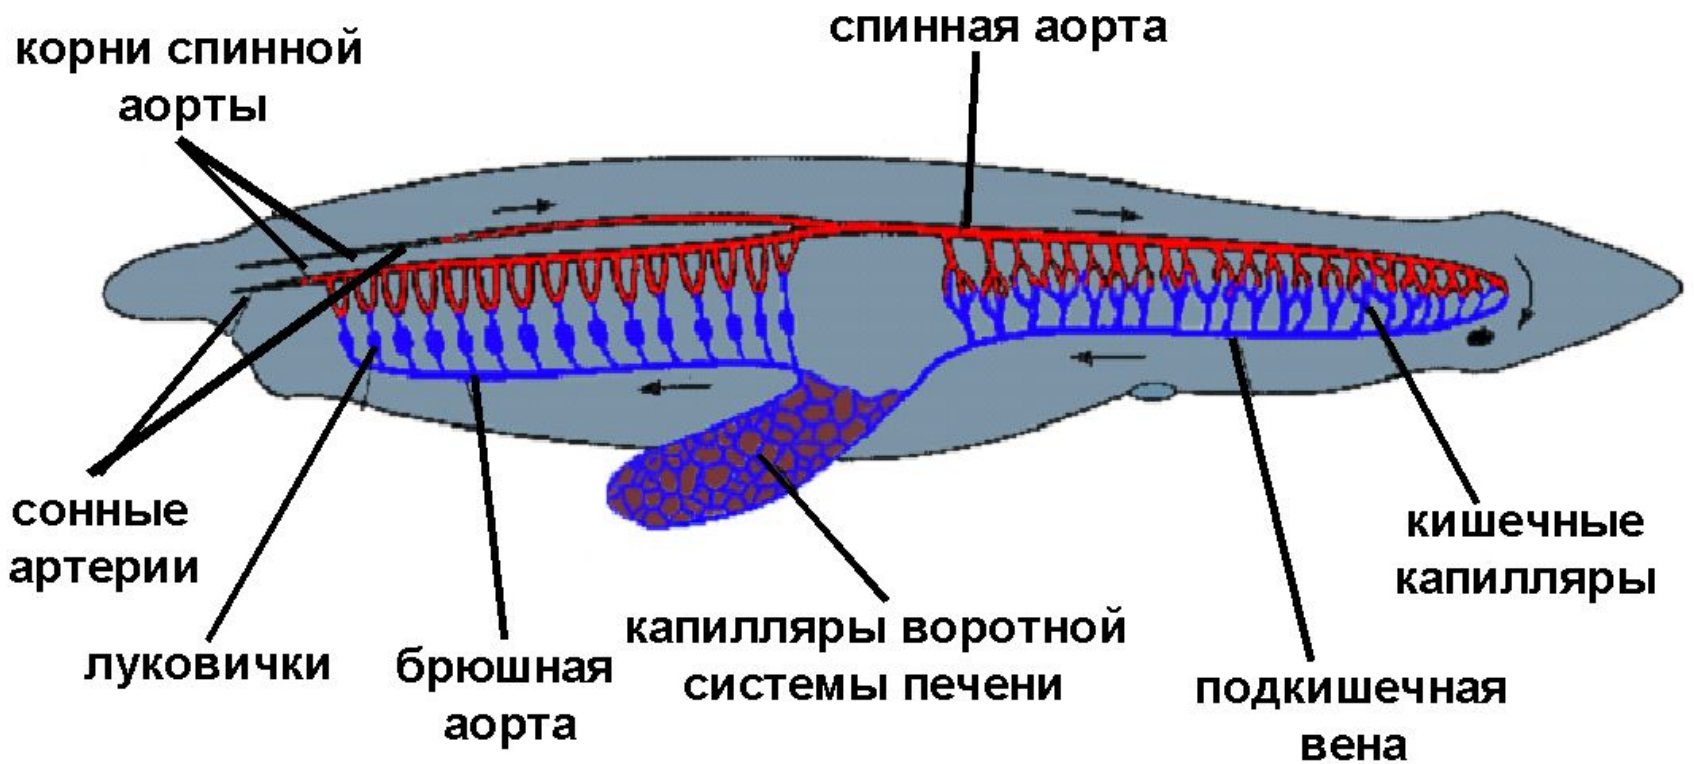

Внутреннее строение ланцетника.

Определи органы ланцетника

- Схематическое изображение анатомии ланцетника: 1. Мозговой пузырь. 2. Хорда. 3. Нервная трубка. 4. Хвостовой плавник. 5. Анальное отверстие. 6. Задний отдел кишечника в виде трубки. 7. Кровеносная система. 8. Атриопор. 9. Окологлоточная полость. 10. Жаберная щель. 11. Глотка. 12. Ротовая полость. 13. Околоротовые щупальца. 14. Предротовое отверстие. 15. Гонады (яичники/семенники). 16. Глазки Гессе. 17. Нервы. 18. Метаплевральная складка. 19. Слепой печёночный вырост

Органы пищеварения ланцетника

Кровеносная система

Кровеносная система замкнутого типа.