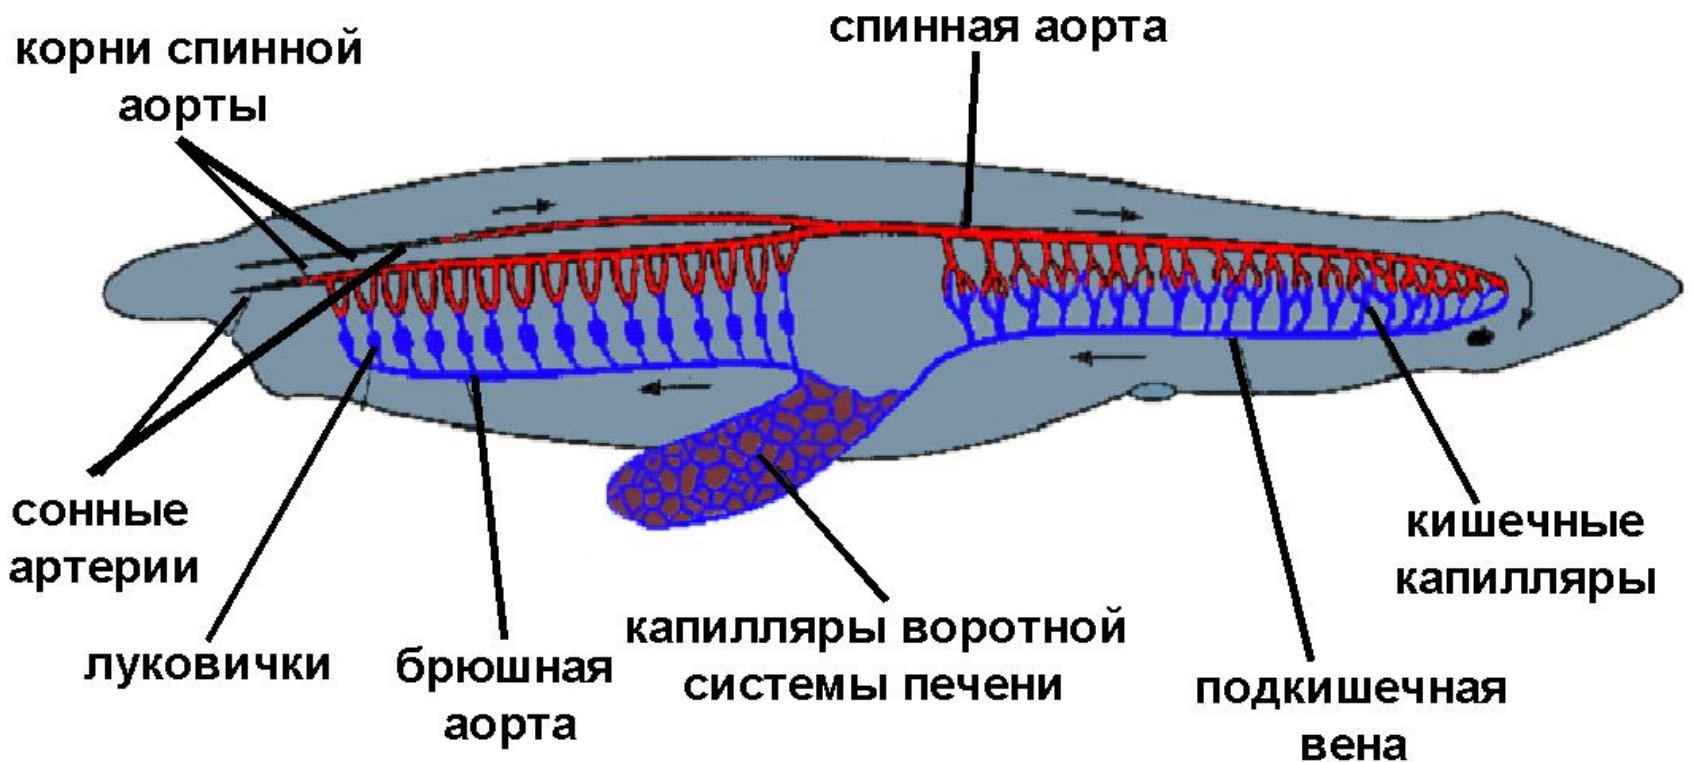

# Внутреннее строение ланцетника.

# Определи органы ланцетника

- Схематическое изображение анатомии ланцетника: 1. Мозговой пузырь. 2. Хорда. 3. Нервная трубка. 4. Хвостовой плавник. 5. Анальное отверстие. 6. Задний отдел кишечника в виде трубки. 7. Кровеносная система. 8. Атриопор. 9. Окологлоточная полость. 10. Жаберная щель. 11. Глотка. 12. Ротовая полость. 13. Околоротовые щупальца. 14. Предротовое отверстие. 15. Гонады (яичники/семенники). 16. Глазки Гессе. 17. Нервы. 18. Метаплевральная складка. 19. Слепой печёночный вырост

# Органы пищеварения ланцетника

## Кровеносная система

Кровеносная система замкнутого типа.