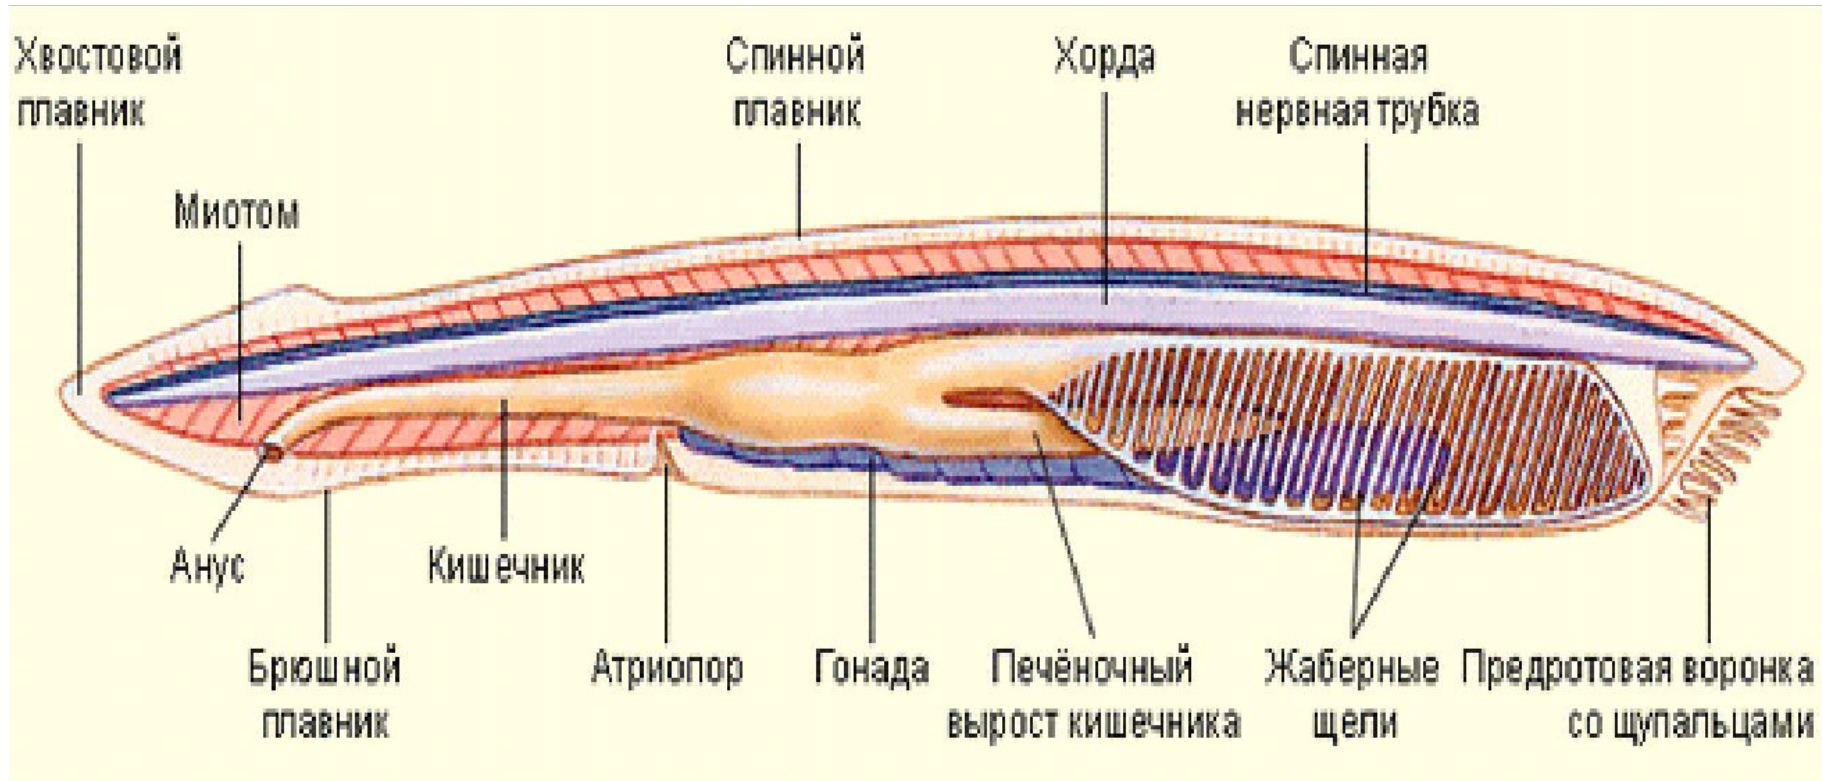

Внутреннее строение ланцетника.

Определи органы ланцетника

- Схематическое изображение анатомии ланцетника: 1. Мозговой пузырь. 2. Хорда. 3. Нервная трубка. 4. Хвостовой плавник. 5. Анальное отверстие. 6. Задний отдел кишечника в виде трубки. 7. Кровеносная система. 8. Атриопор. 9. Окологлоточная полость. 10. Жаберная щель. 11. Глотка. 12. Ротовая полость. 13. Околоротовые щупальца. 14. Предротовое отверстие. 15. Гонады (яичники/семенники). 16. Глазки Гессе. 17. Нервы. 18. Метаплевральная складка. 19. Слепой печёночный вырост

Органы пищеварения ланцетника

Кровеносная система

Кровеносная система замкнутого типа.