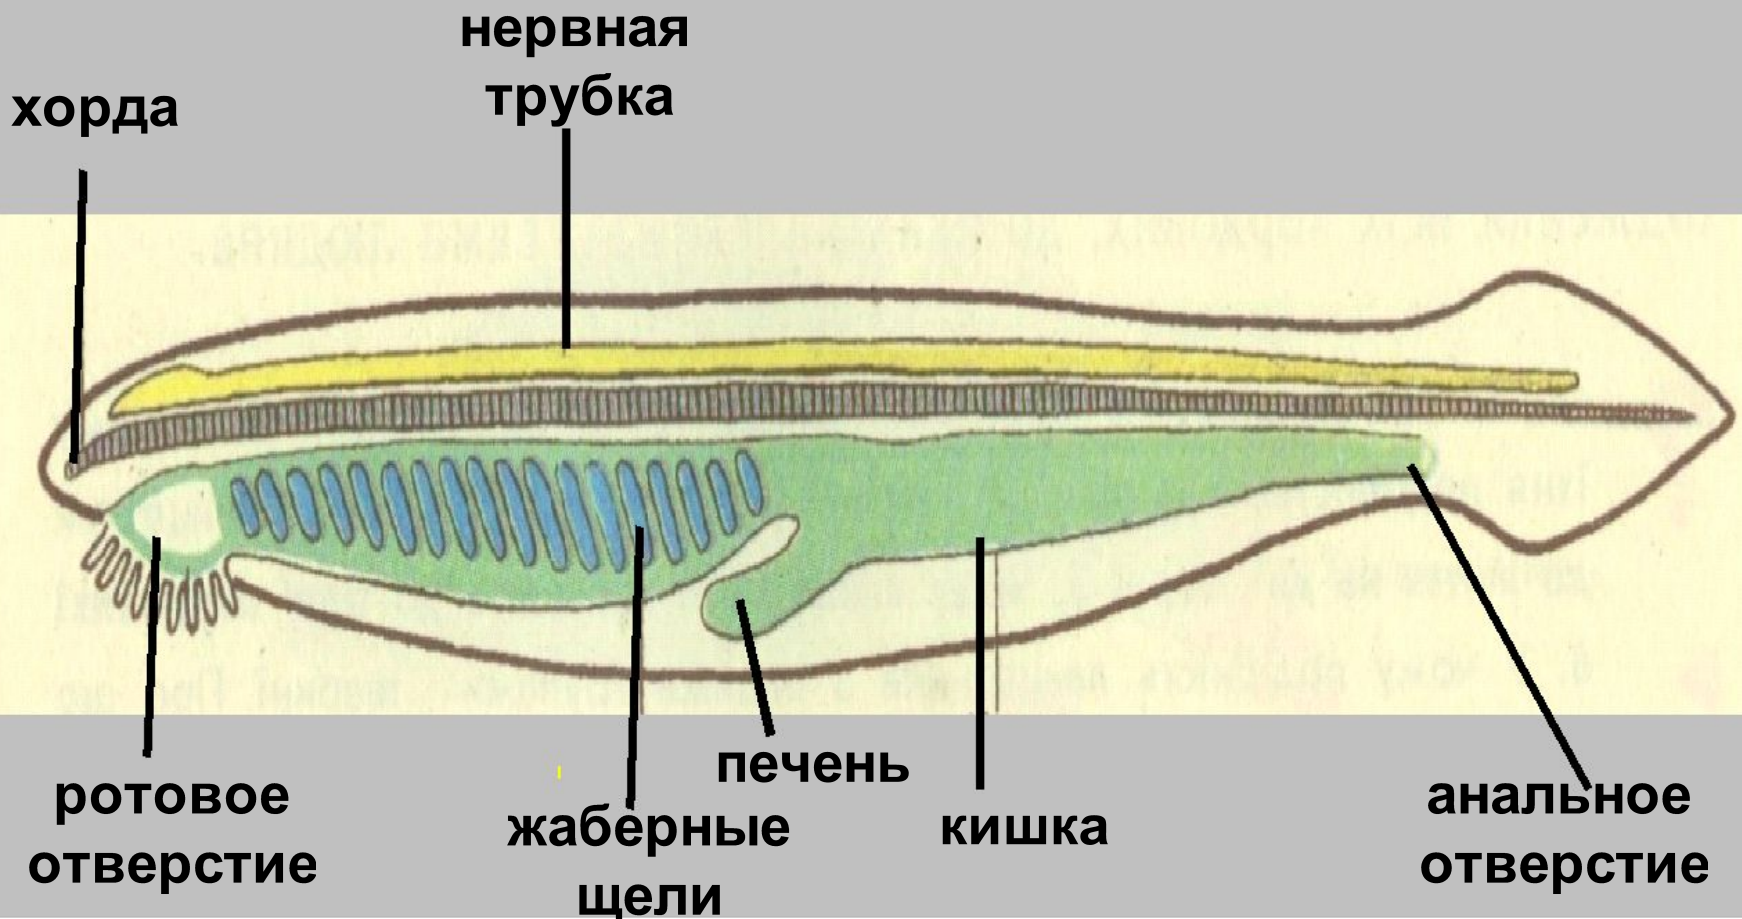

# Внутреннее строение ланцетника.

# Определи органы ланцетника

- Схематическое изображение анатомии ланцетника: 1. Мозговой пузырь. 2. Хорда. 3. Нервная трубка. 4. Хвостовой плавник. 5. Анальное отверстие. 6. Задний отдел кишечника в виде трубки. 7. Кровеносная система. 8. Атриопор. 9. Окологлоточная полость. 10. Жаберная щель. 11. Глотка. 12. Ротовая полость. 13. Околоротовые щупальца. 14. Предротовое отверстие. 15. Гонады (яичники/семенники). 16. Глазки Гессе. 17. Нервы. 18. Метаплевральная складка. 19. Слепой печёночный вырост

# Органы пищеварения ланцетника

## Кровеносная система

Кровеносная система замкнутого типа.