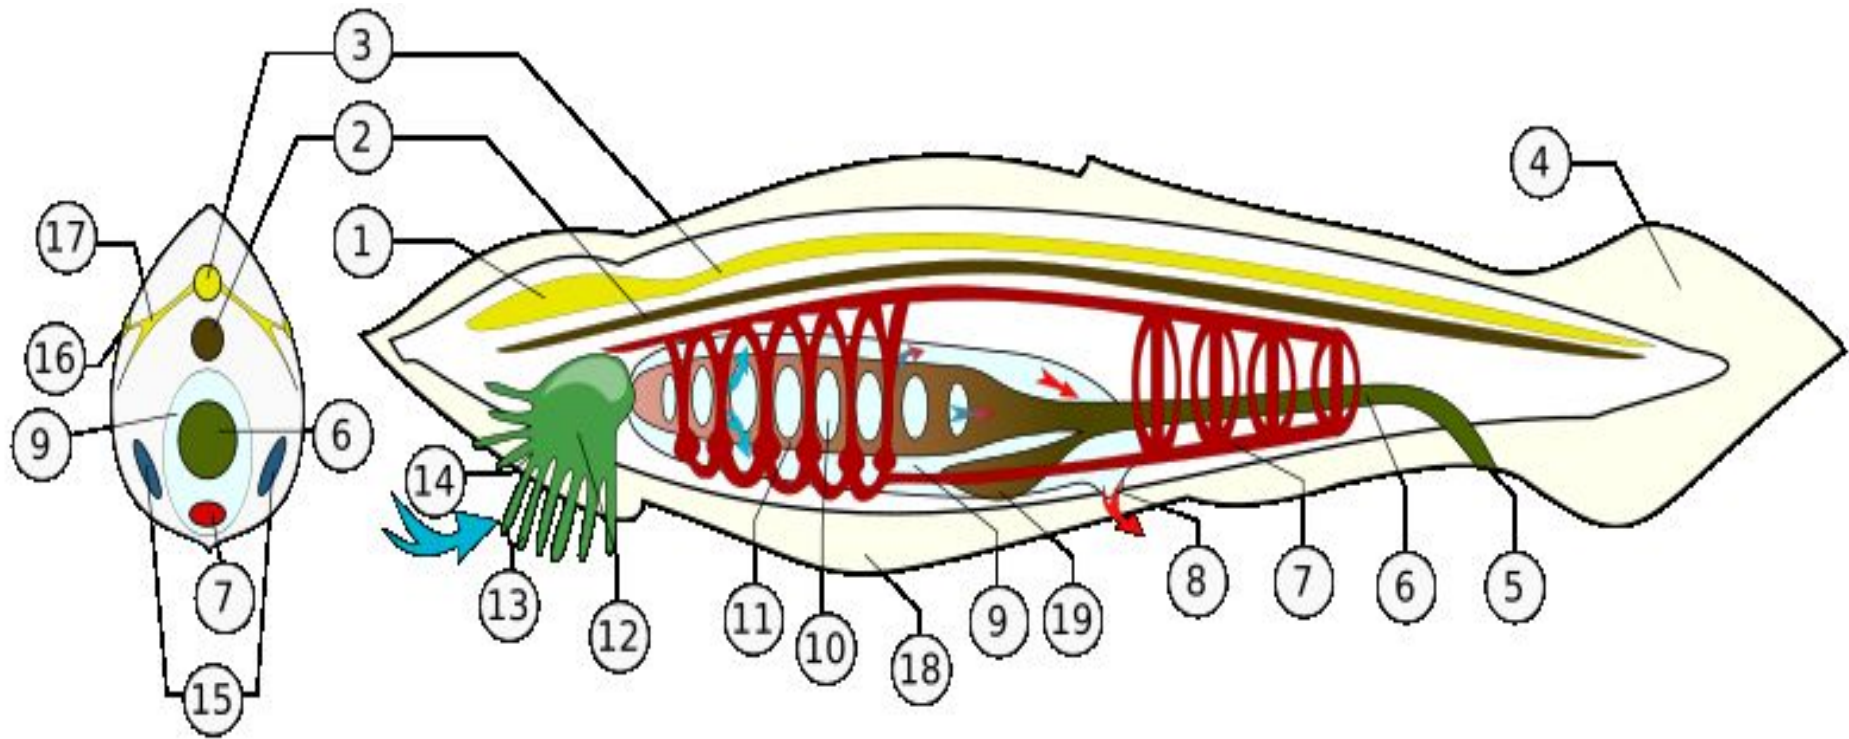

Внутреннее строение ланцетника.

Определи органы ланцетника

- Схематическое изображение анатомии ланцетника: 1. Мозговой пузырь. 2. Хорда. 3. Нервная трубка. 4. Хвостовой плавник. 5. Анальное отверстие. 6. Задний отдел кишечника в виде трубки. 7. Кровеносная система. 8. Атриопор. 9. Окологлоточная полость. 10. Жаберная щель. 11. Глотка. 12. Ротовая полость. 13. Околоротовые щупальца. 14. Предротовое отверстие. 15. Гонады (яичники/семенники). 16. Глазки Гессе. 17. Нервы. 18. Метаплевральная складка. 19. Слепой печёночный вырост

Органы пищеварения ланцетника

Кровеносная система

Кровеносная система замкнутого типа.