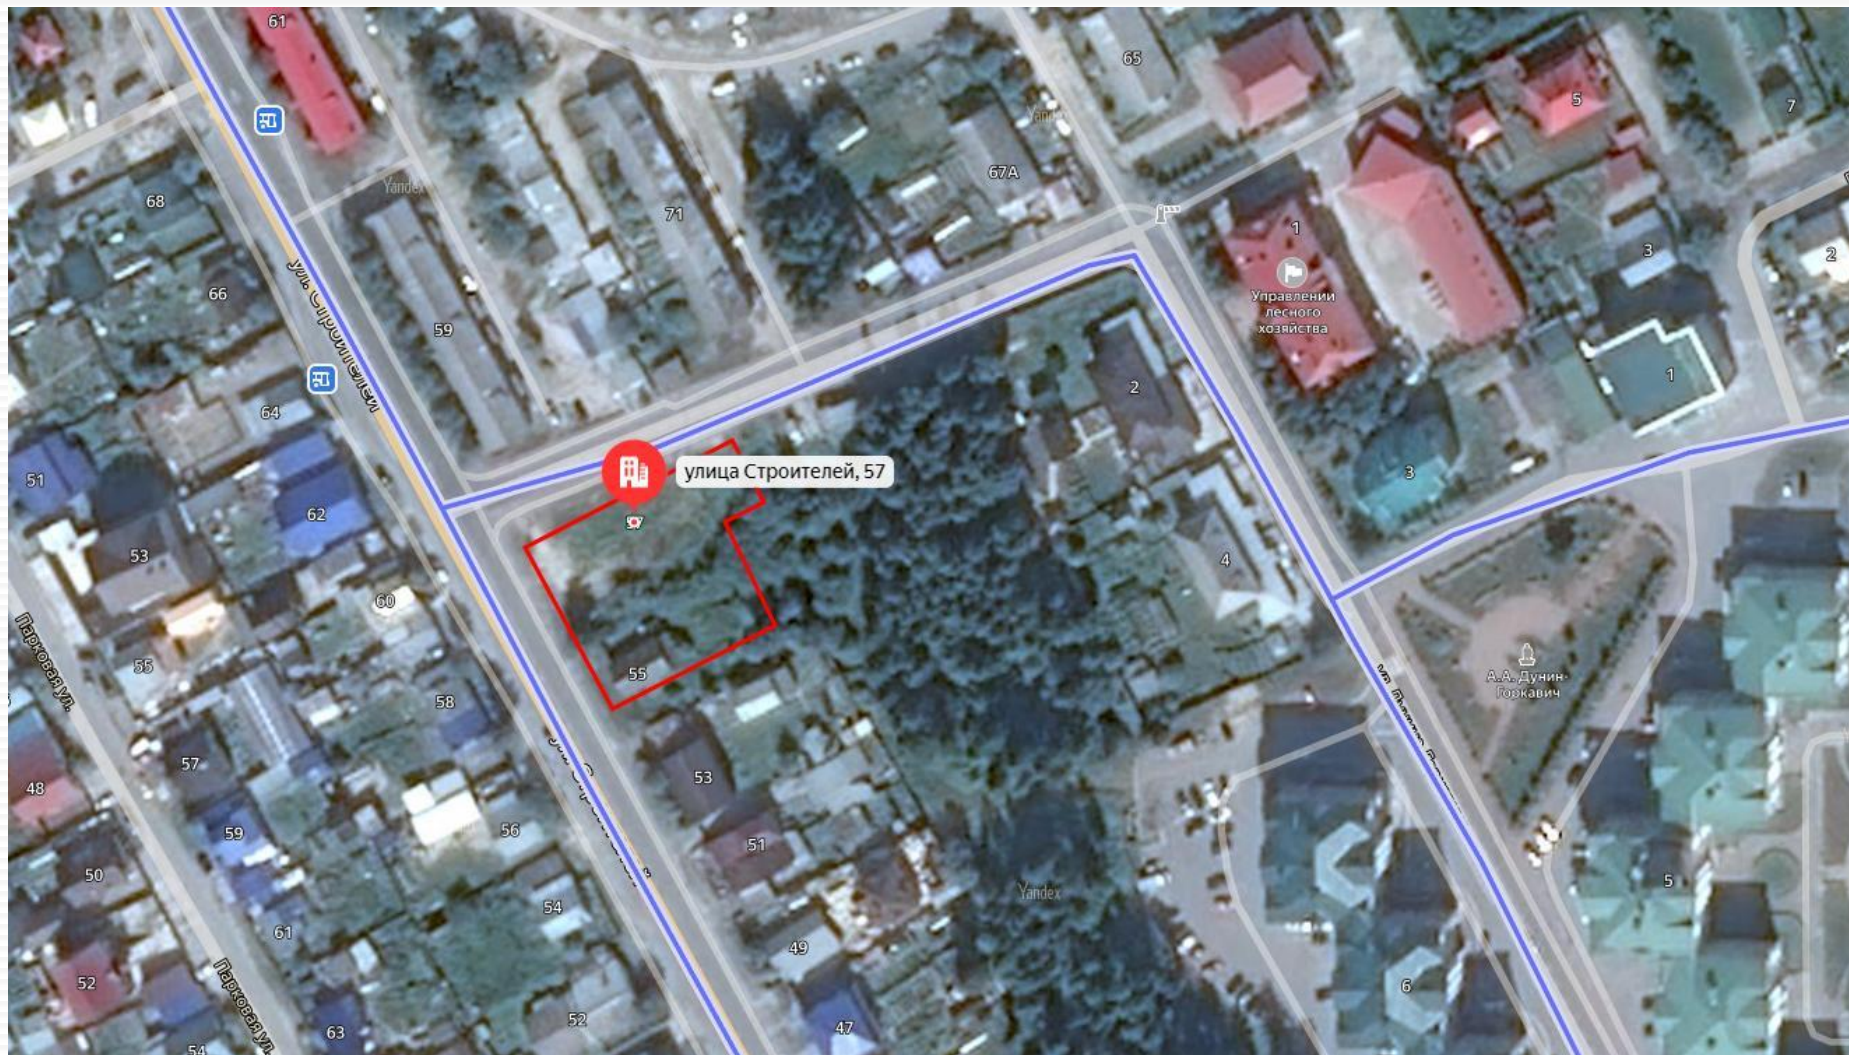

Эскизный проект спортивно-досуговой зоны для молодежи

Памп-трек

г. Ханты-Мансийск

Ситуационная схема

Ситуационная схема

Перспективный вид 1

Перспективный вид 2

Перспективный вид 2