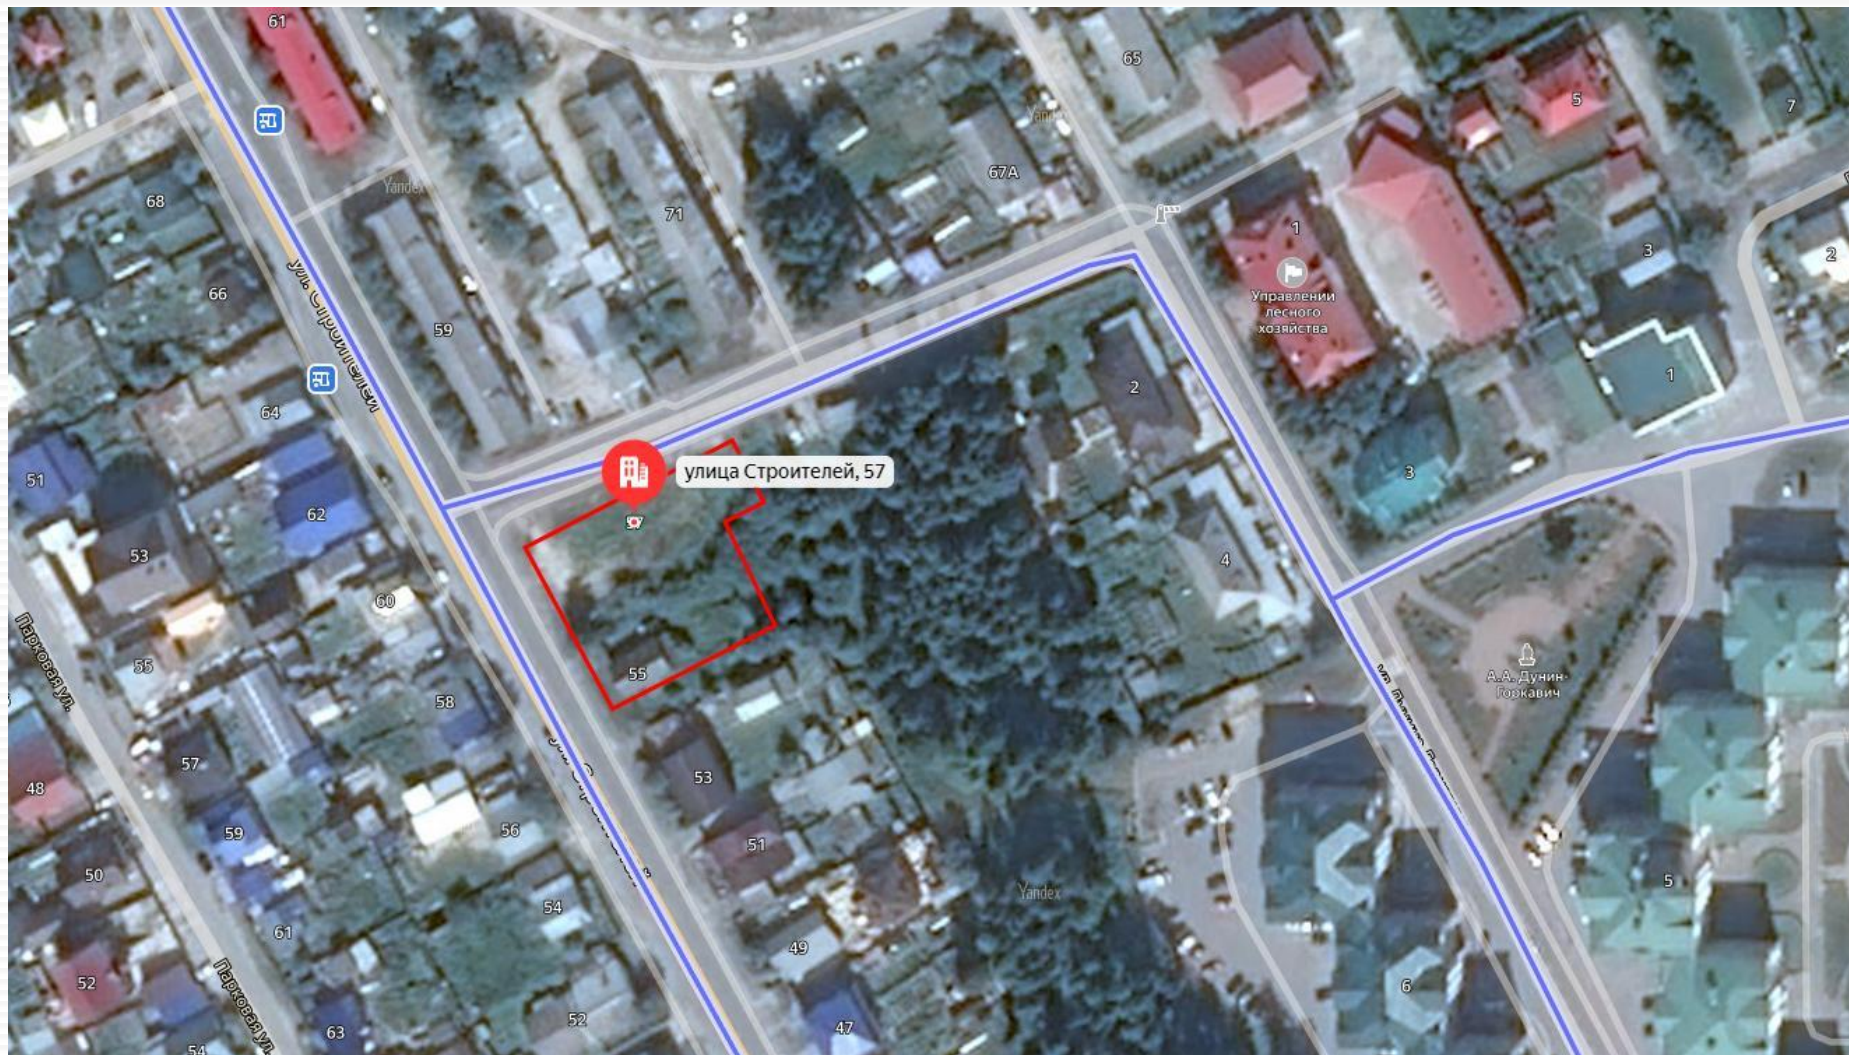

# Эскизный проект спортивно-досуговой зоны для молодежи

Памп-трек

г. Ханты-Мансийск

# Ситуационная схема