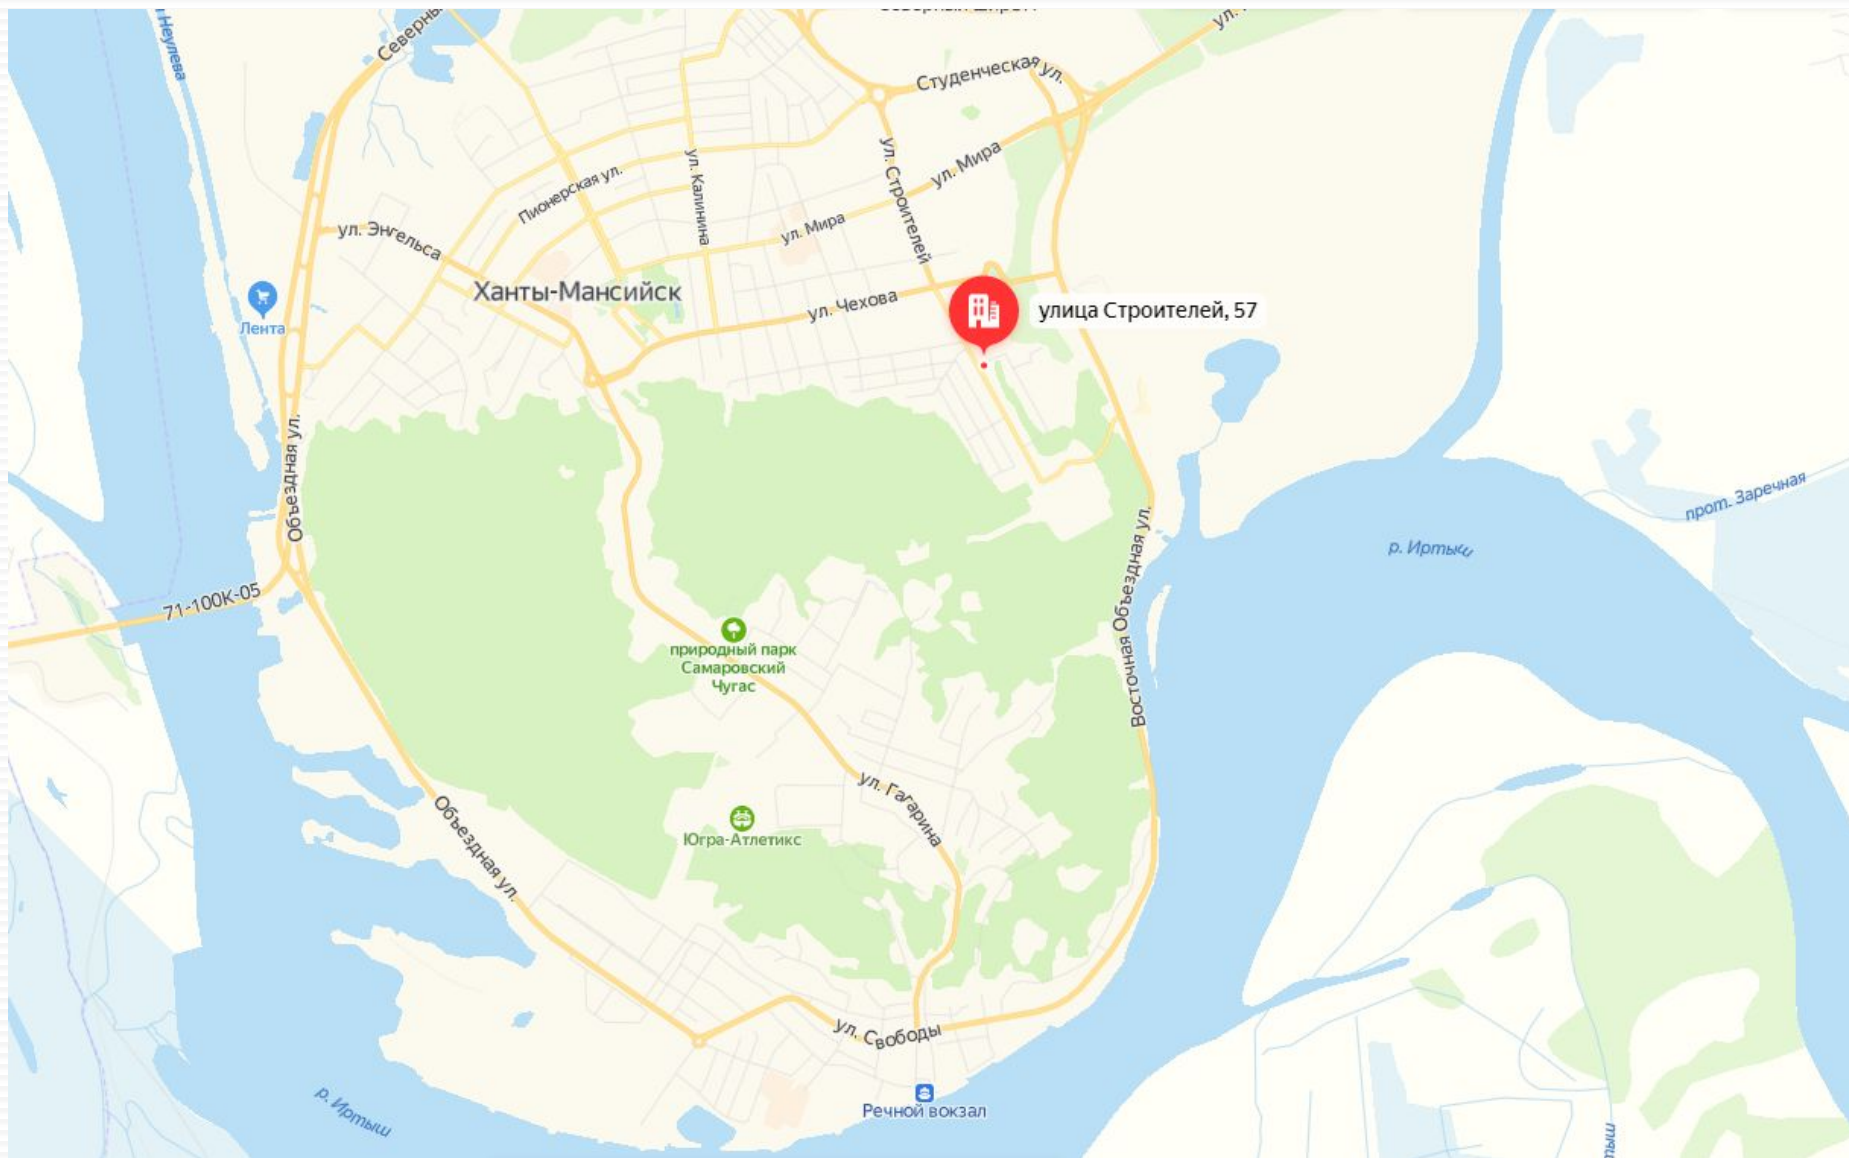

Эскизный проект спортивно-досуговой зоны для молодежи

Памп-трек

г. Ханты-Мансийск

Ситуационная схема

Ситуационная схема

Перспективный вид 1

Перспективный вид 2

Перспективный вид 2