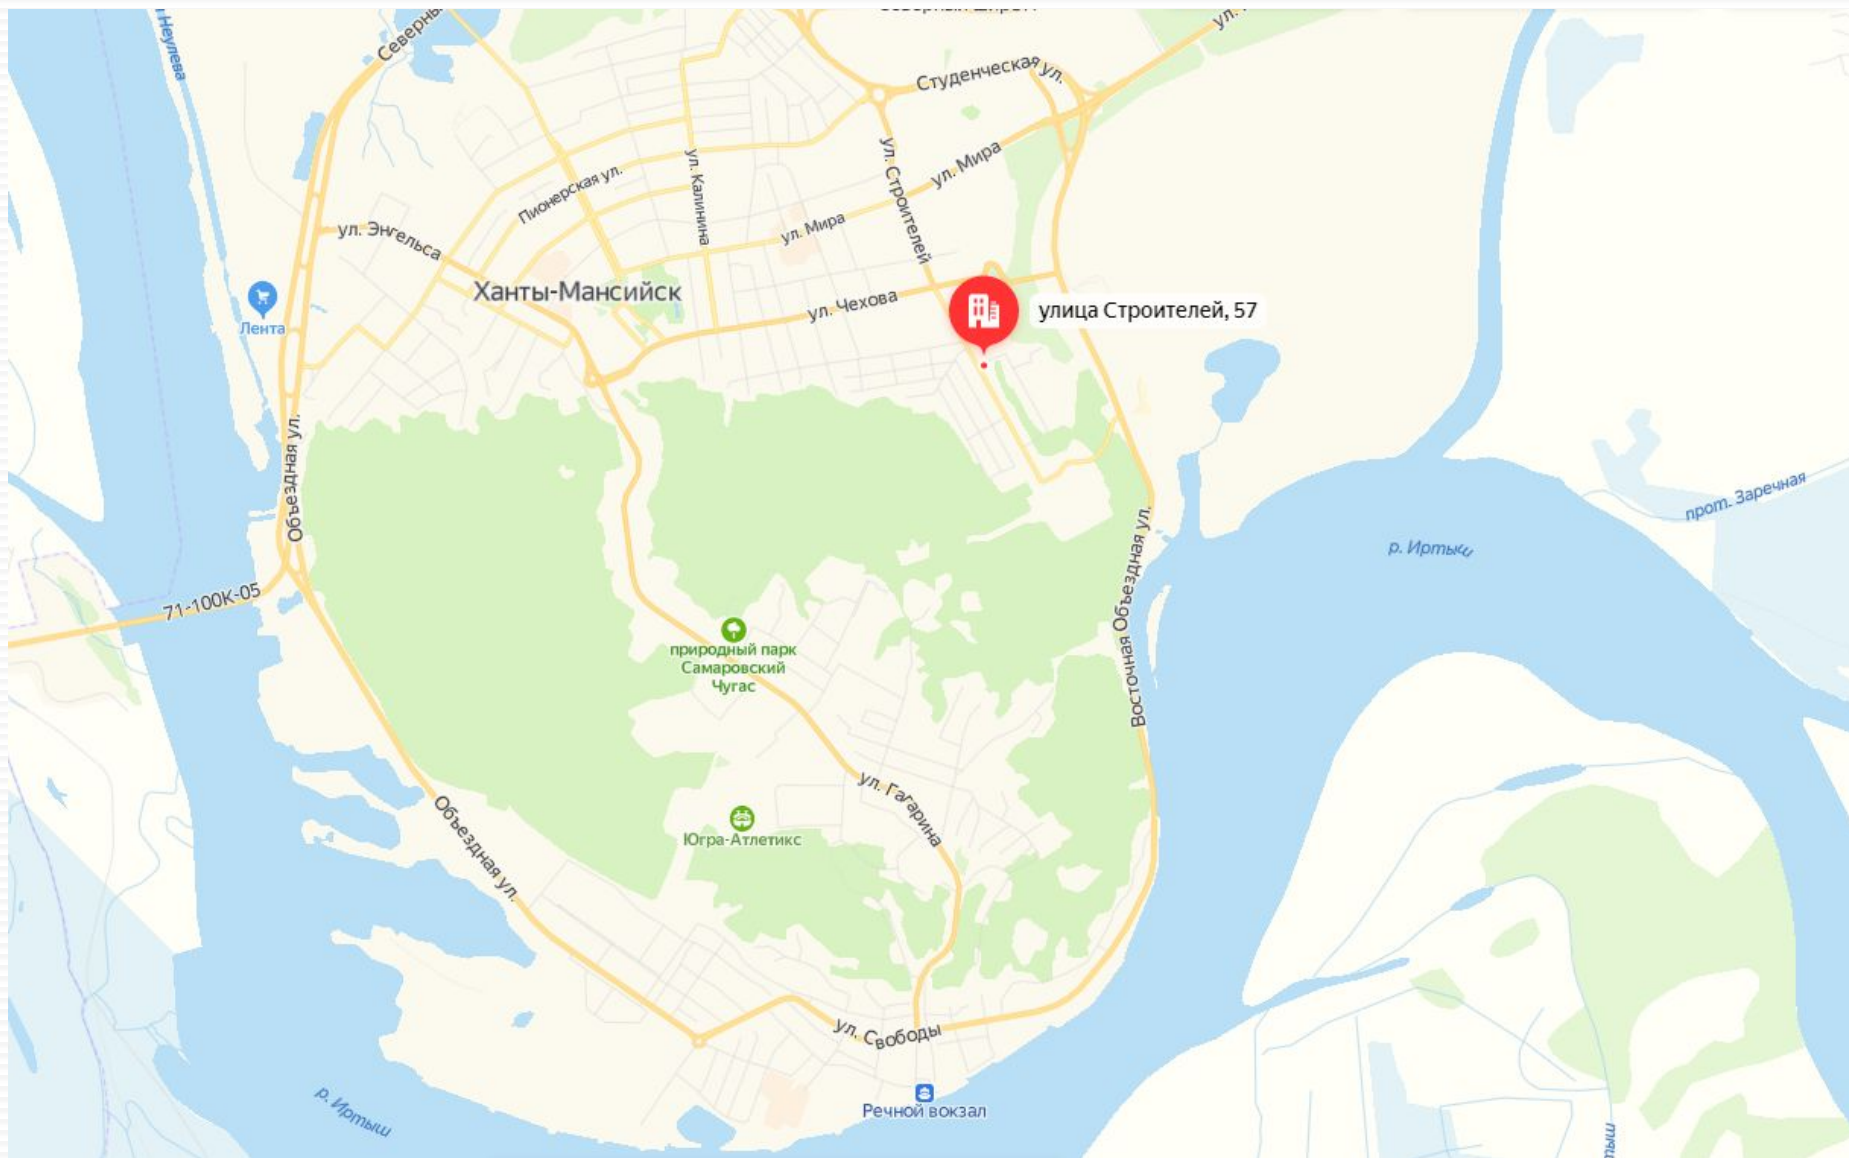

# Эскизный проект спортивно-досуговой зоны для молодежи

Памп-трек

г. Ханты-Мансийск

# Ситуационная схема