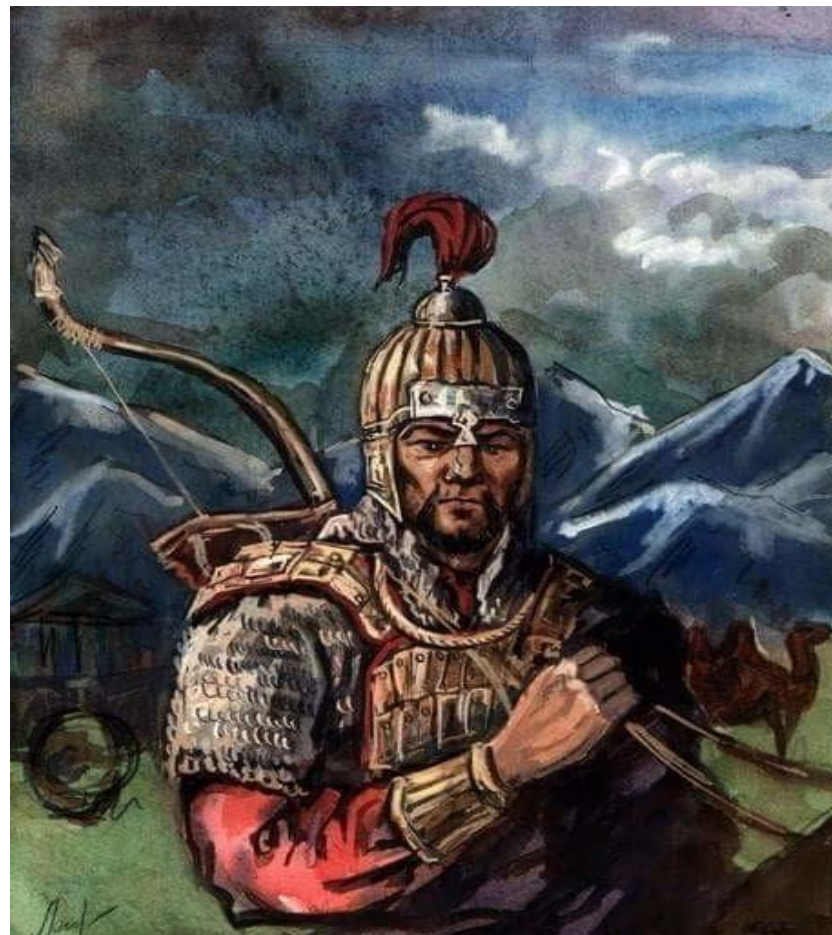

# Субедей (1176-1248)

Субедей-великий монгольский  
полководец, соратник и правая рука  
Тэмуджина-Чингис-Хана

Родился в 1176 г. в юрте  
нойона Хабыла. Мамы  
он не помнил, так как  
она умерла, когда он  
был маленьким. Вся  
забота легла на плечи  
своей старшей сестры  
Даржигун.

У него были два старших брата - Джэлмэ по прозвищу Ухэ (разбойник) и Чаурхан.

# Братья Субедея

Джэлмэ

Чаурхан

Он пришёл к  
Тэмуджину по  
примеру  
своего  
старшего  
брата Джэлмэ  
уже  
находившегося  
у Чингис-  
Хана.

Он  
участвовал в  
битве на р.