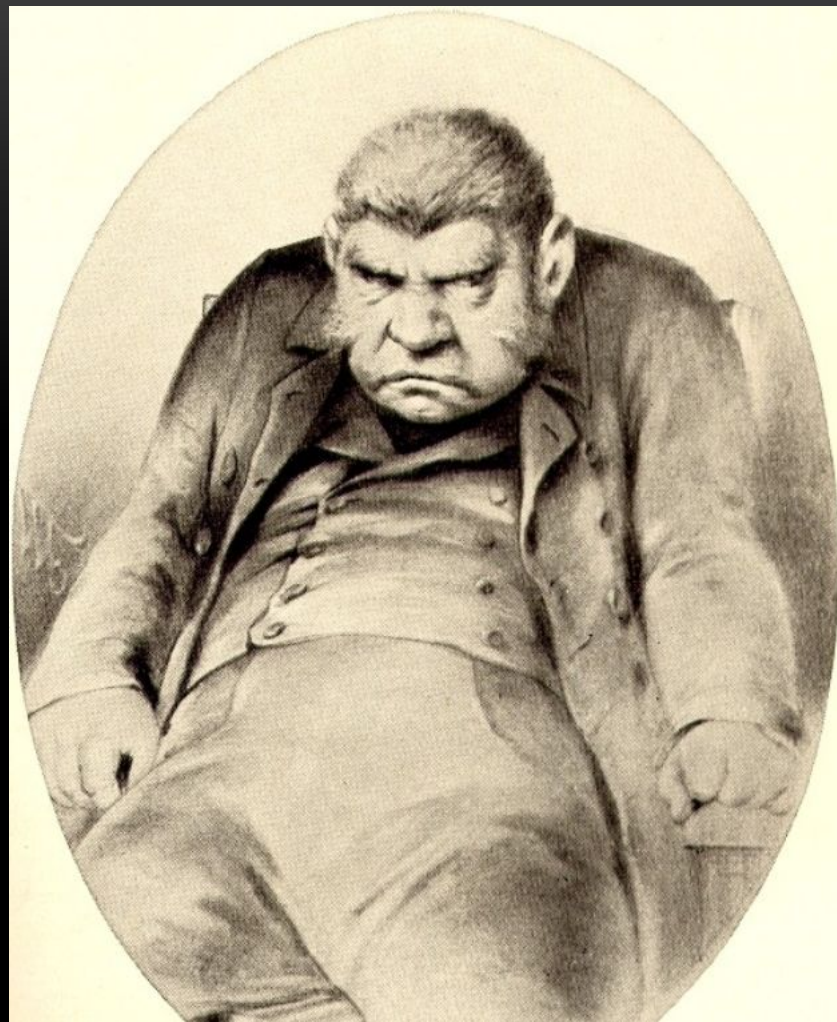

ЦИТАТНЫЙ АНАЛИЗ ПОМЕЩИКОВ ИЗ
ПОЭМЫ
«МЁРТВЫЕ ДУШИ»

Помещик Манилов

Помещик Ноздрев

Помещик Собакевич

Помещик Плюшкин

Помещица Коробочка

СПАСИБО ЗА ВНИМАНИЕ!