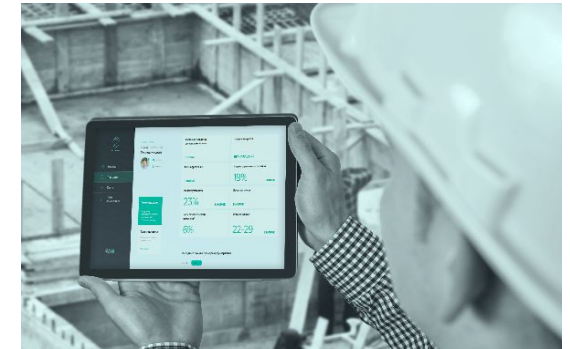

Голос за кадром	Текст в кадре
Данные с часов и футболки поступают в аналитический модуль, где обрабатываются с помощью математических моделей и алгоритмов искусственного интеллекта.	Обработка данных Математические модели Искусственный интеллект
Обработанные данные отображаются в интерфейсе диспетчера или оператора. Аналитика позволяет получать информацию об эффективности труда и состоянии здоровья рабочего в любом необходимом разрезе.	Аналитика в режиме онлайн Динамические отчеты Статистические сводки Прогноз
При выявлении нарушений, чрезвычайных происшествиях или ухудшении физического состояния рабочего система оповещает о необходимости срочных мер.	Оперативное реагирование на нарушения, ЧП и ухудшение состояния здоровья