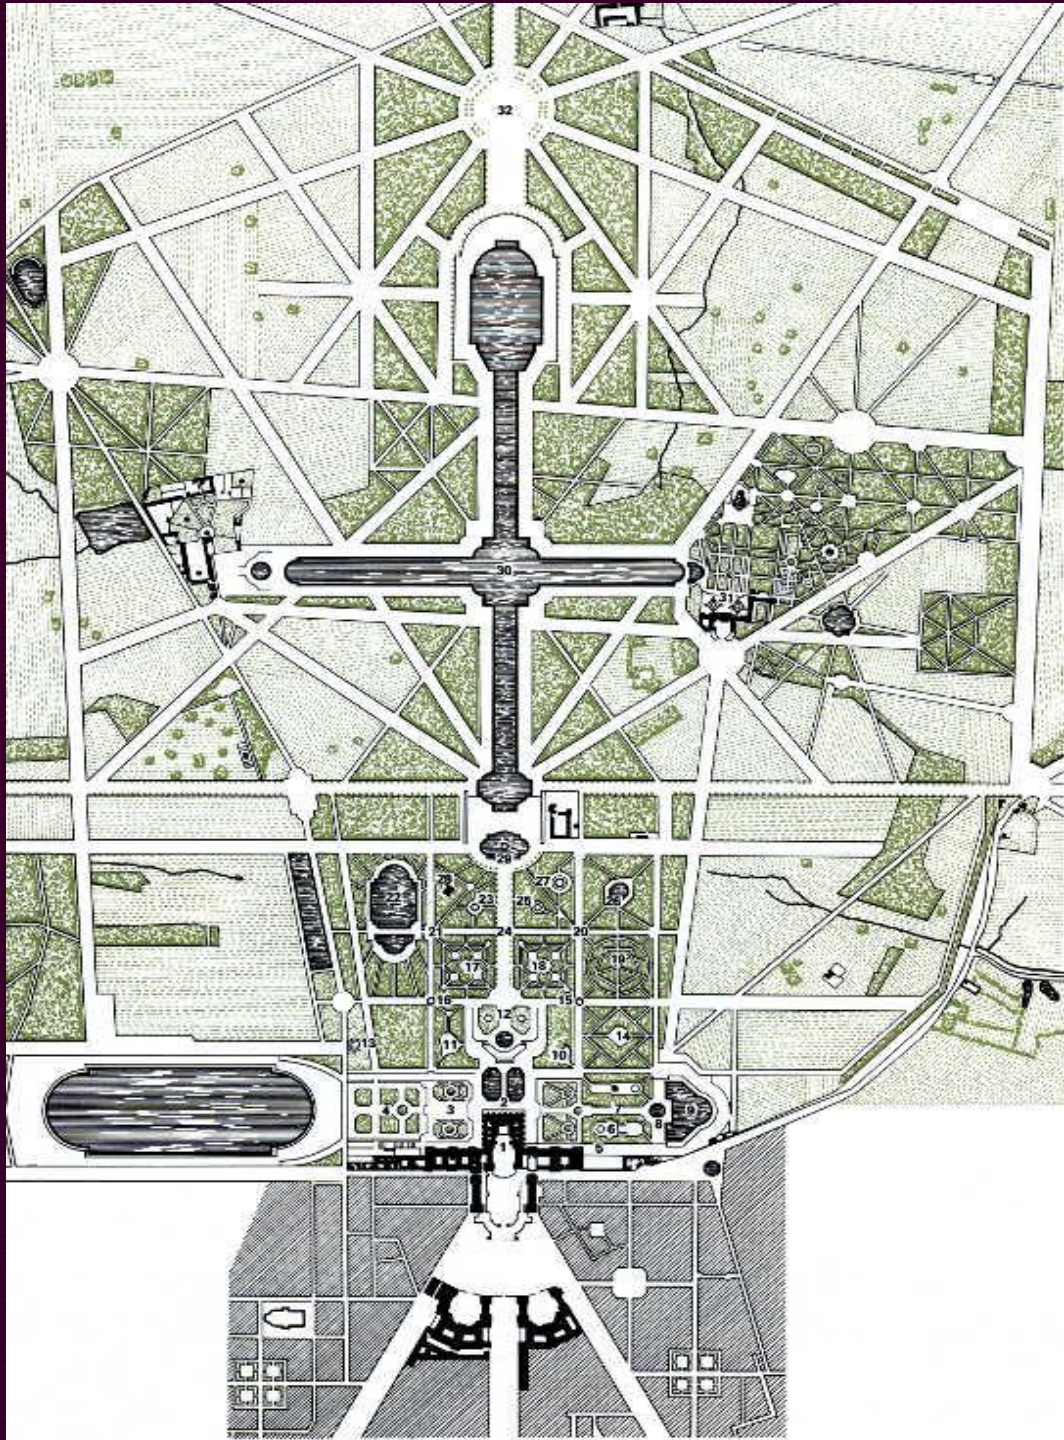

Сады Боболи во Флоенции. Арх. Броччини и Амманати. XV — XVI вв.

Во-ле-Виконт. 1656. Арх. Ленотр, Лево и Лебрен

План парка Во-ле-Виконт

Версаль. 1661-1700. Арх. Ленотр

План Петергофского парка.

Парк Сан-Суси с высоты птичьего полета Середина XVIII в. Арх. Леннэ и Пюклер

Парк Стоу в окрестностях Лондона. 1738. Арх. В. Кент

Центральный парк, Нью-Йорк. 1858. Арх. Ф. Олмстед

План-схема города-сада. 1898. Арх. Ховард