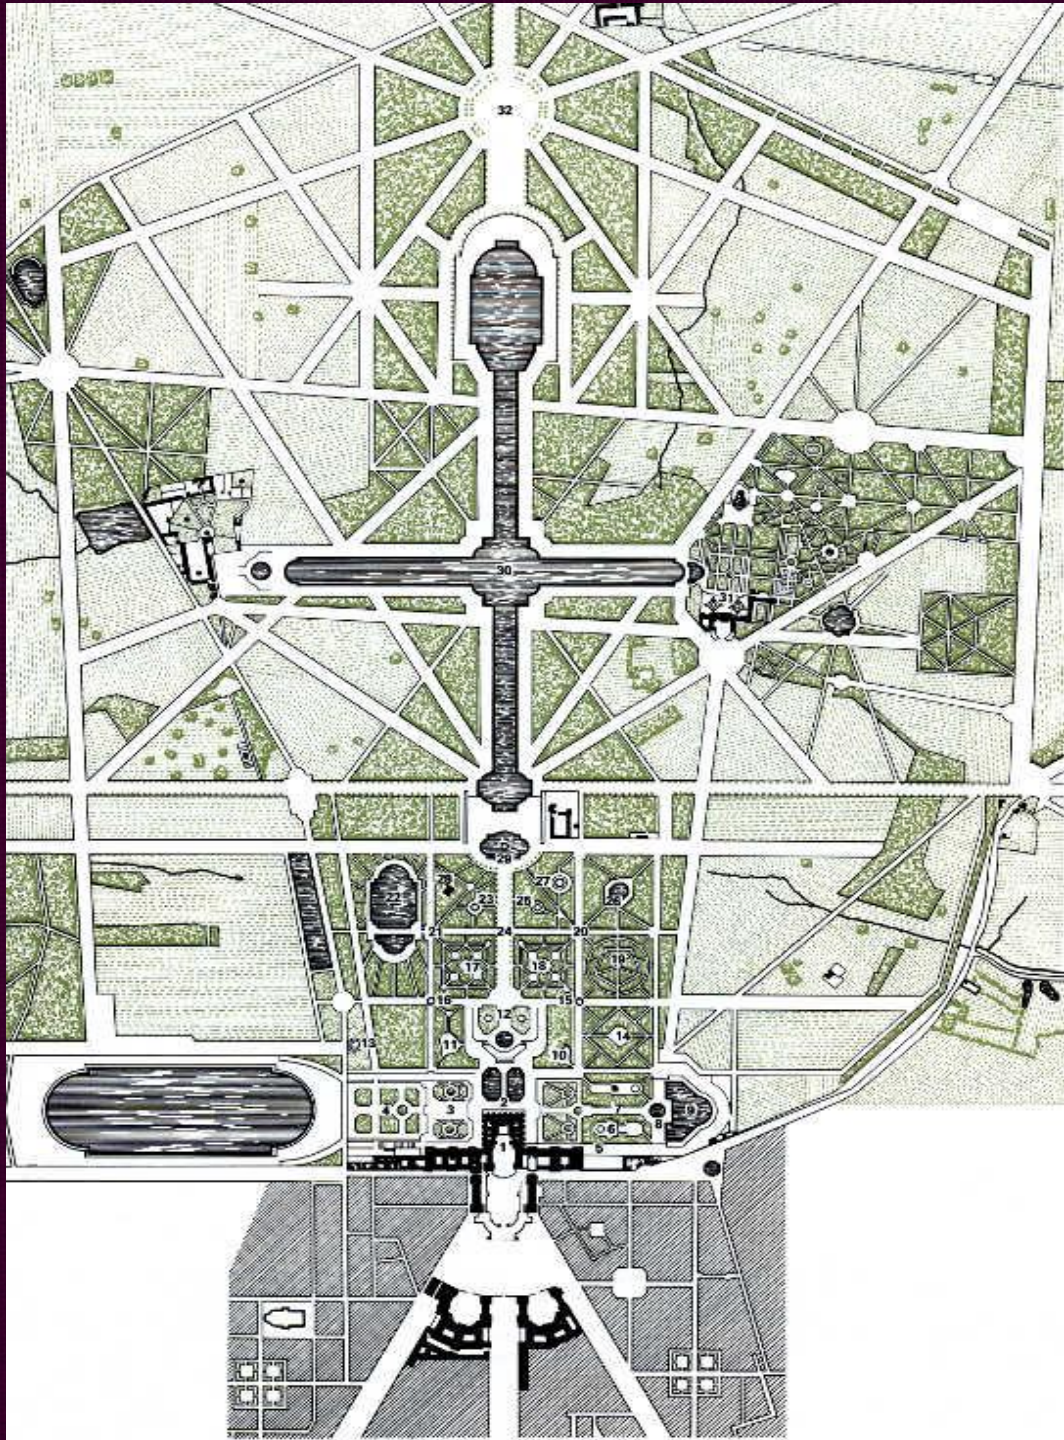

Сады Боболи во Флоенции. Арх. Броччини и Амманати. XV — XVI вв.

Во-ле-Виконт. 1656. Арх. Ленотр, Лево и Лебрен

План парка Во-ле-Виконт

Версаль. 1661-1700. Арх. Ленотр

План Петергофского парка.

Парк Сан-Суси с высоты птичьего полета Середина XVIII в. Арх. Леннэ и Пюклер

Парк Стоу в окрестностях Лондона. 1738.
Арх. В. Кент

Центральный парк, Нью-Йорк. 1858. Арх. Ф. Олмстед