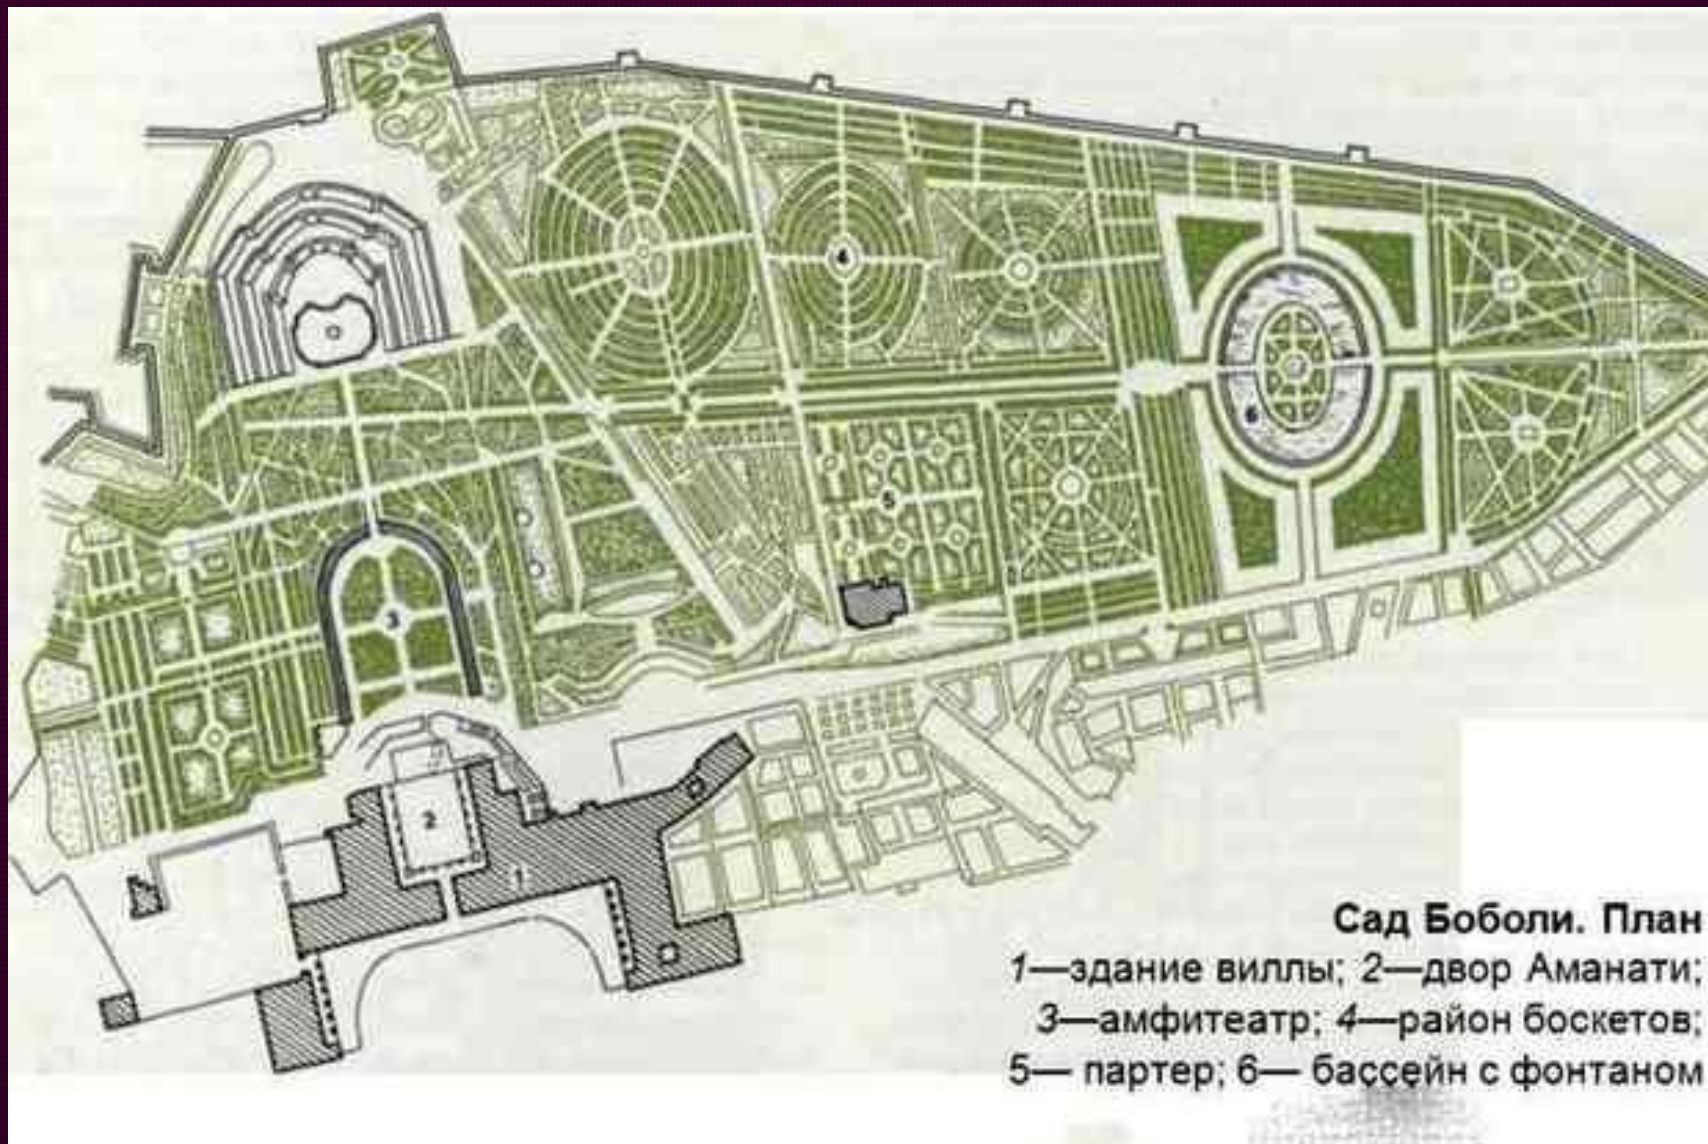

Сады Боболи во Флоенции. Арх. Броччини и Амманати. XV — XVI вв.

Во-ле-Виконт. 1656. Арх. Ленотр, Лево и Лебрен

План парка Во-ле-Виконт

Версаль. 1661-1700. Арх. Ленотр

План Петергофского парка.

Парк Сан-Суси с высоты птичьего полета Середина XVIII в. Арх. Леннэ и Пюклер

Парк Стоу в окрестностях Лондона. 1738. Арх. В. Кент

Центральный парк, Нью-Йорк. 1858. Арх. Ф. Олмстед

План-схема города-сада. 1898. Арх. Ховард