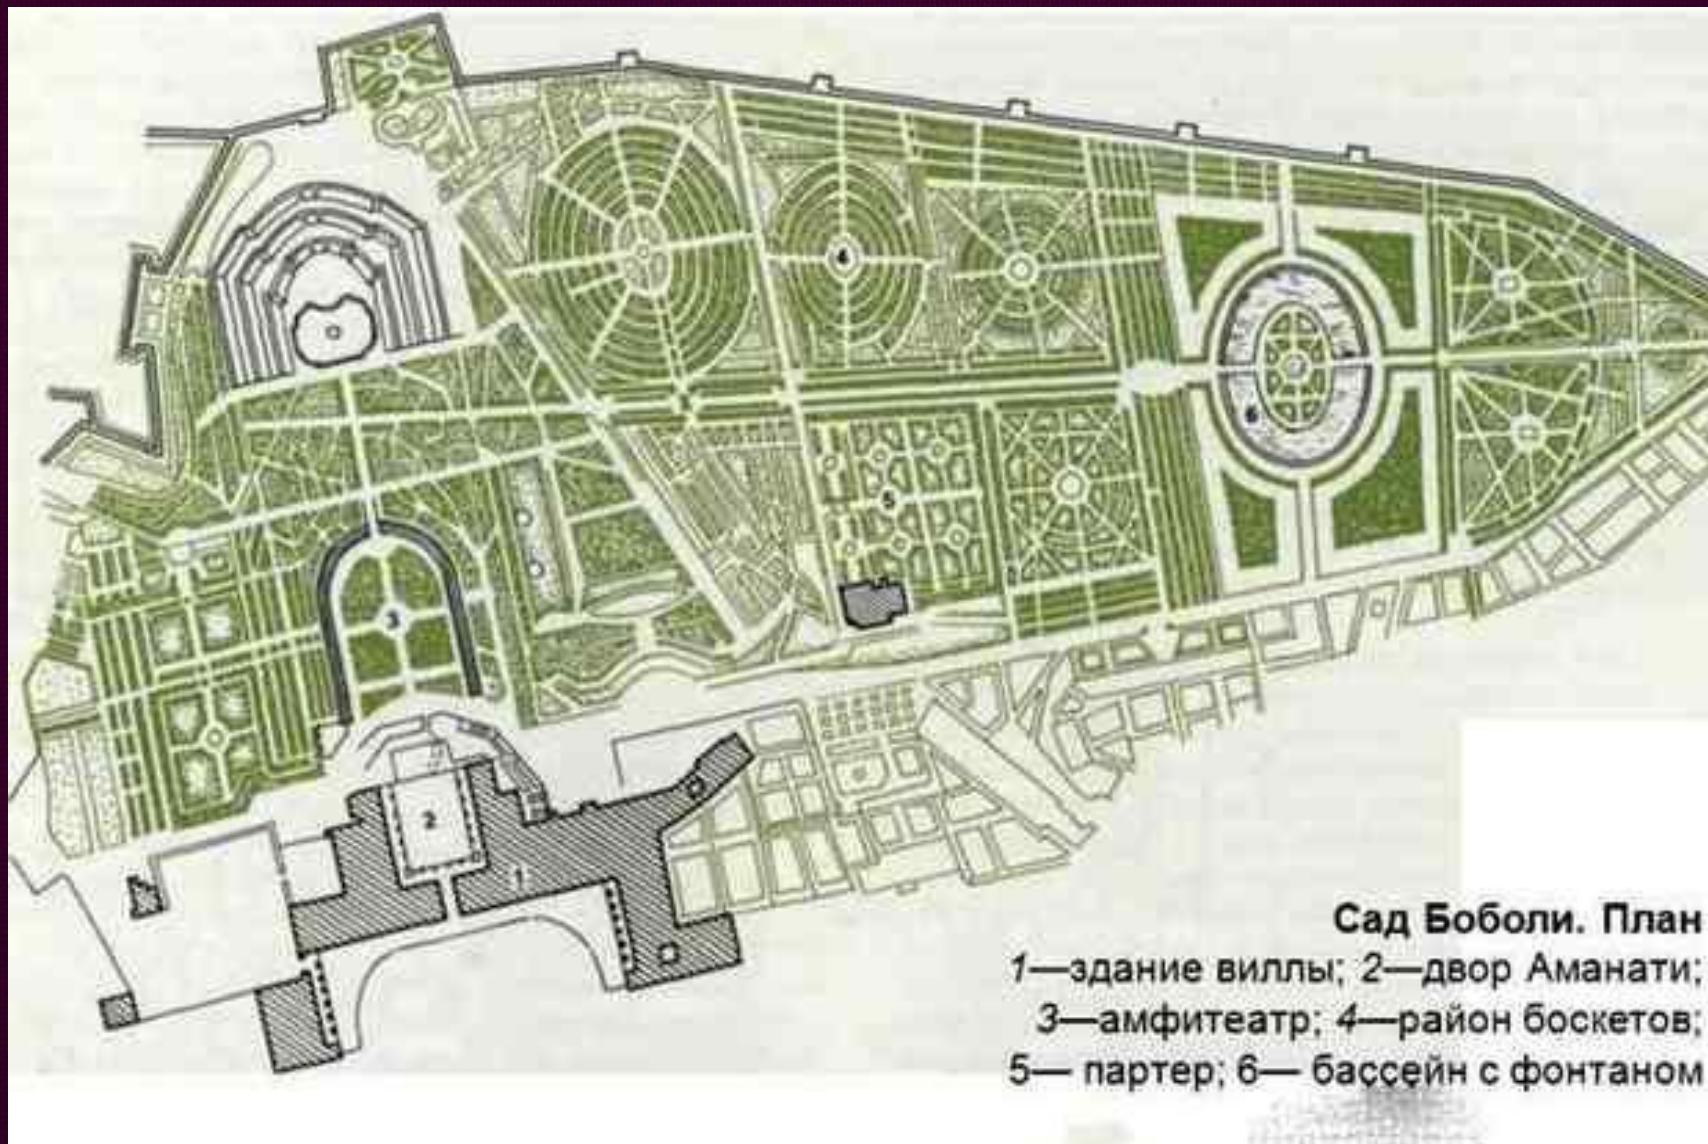

Сады Боболи во Флоенции. Арх. Броччини и Амманати. XV — XVI вв.

www.netpulse.ru

Во-ле-Виконт. 1656. Арх. Ленотр, Лево и Лебрен

План парка Во-ле-Виконт

Версаль. 1661-1700. Арх. Ленотр

План Петергофского парка.

Парк Сан-Суси с высоты птичьего полета Середина XVIII в. Арх. Леннэ и Пюклер

Парк Стоу в окрестностях Лондона. 1738. Арх. В. Кент

Центральный парк, Нью-Йорк. 1858. Арх. Ф. Олмстед

План-схема города-сада. 1898. Арх. Ховард