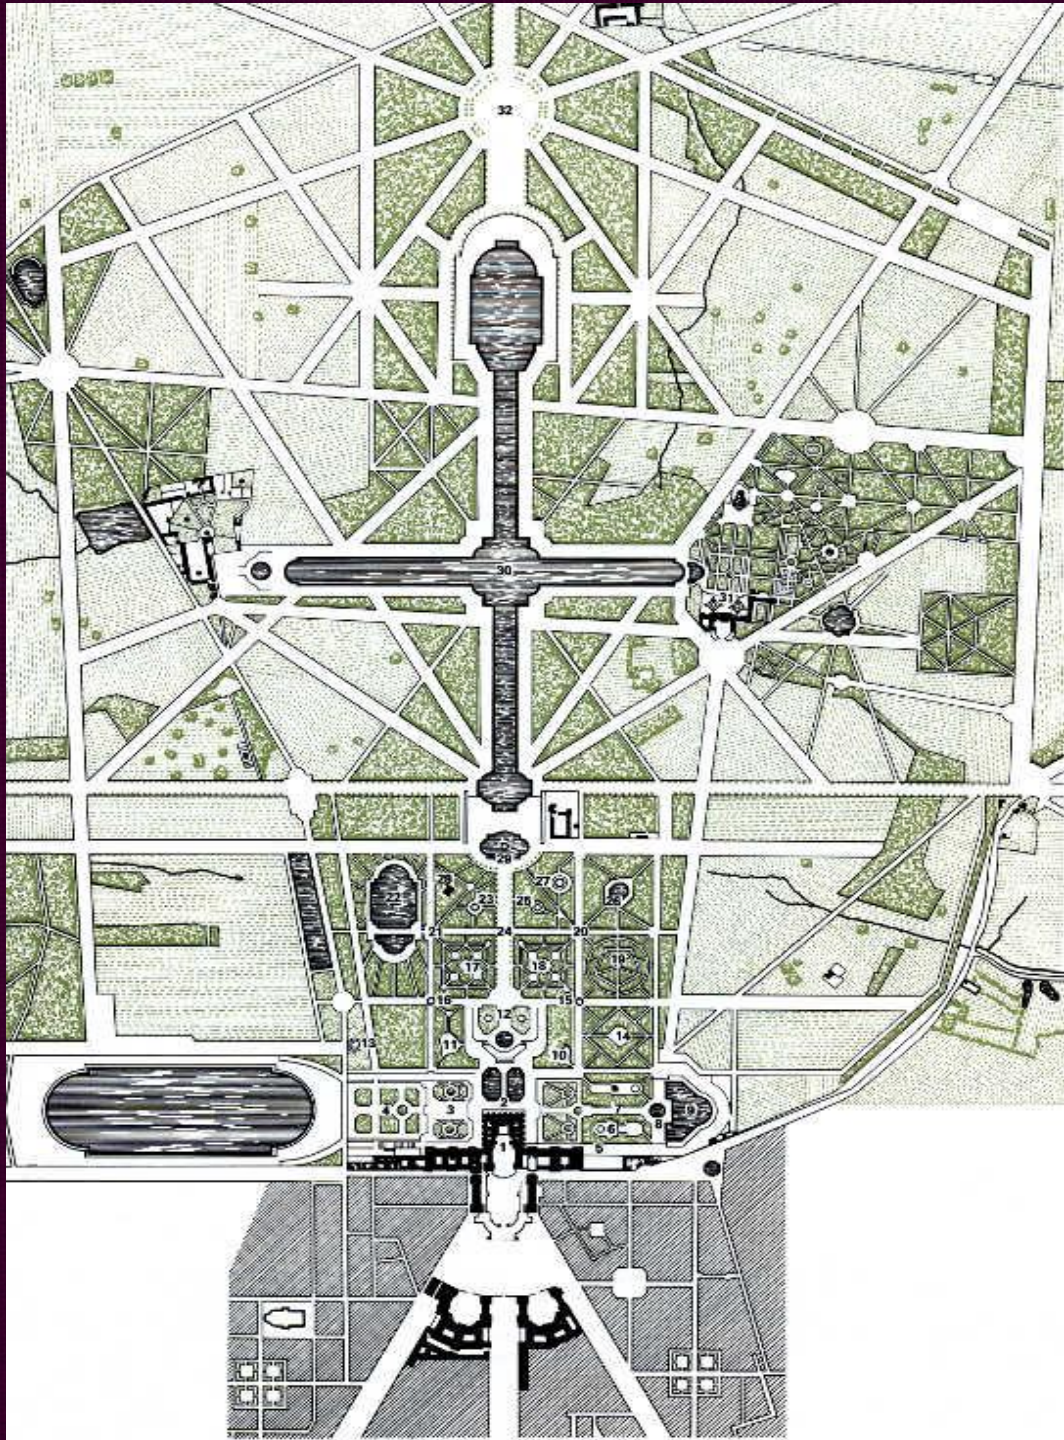

Сады Боболи во Флоенции. Арх. Броччини и Амманати. XV — XVI вв.

www.netpulse.ru

Во-ле-Виконт. 1656. Арх. Ленотр, Лево и Лебрен

План парка Во-ле-Виконт

Версаль. 1661-1700. Арх. Ленотр

План Петергофского парка.

Парк Сан-Суси с высоты птичьего полета Середина XVIII в. Арх. Леннэ и Пюклер

Парк Стоу в окрестностях Лондона. 1738. Арх. В. Кент

Центральный парк, Нью-Йорк. 1858. Арх. Ф. Олмстед

План-схема города-сада. 1898. Арх. Ховард