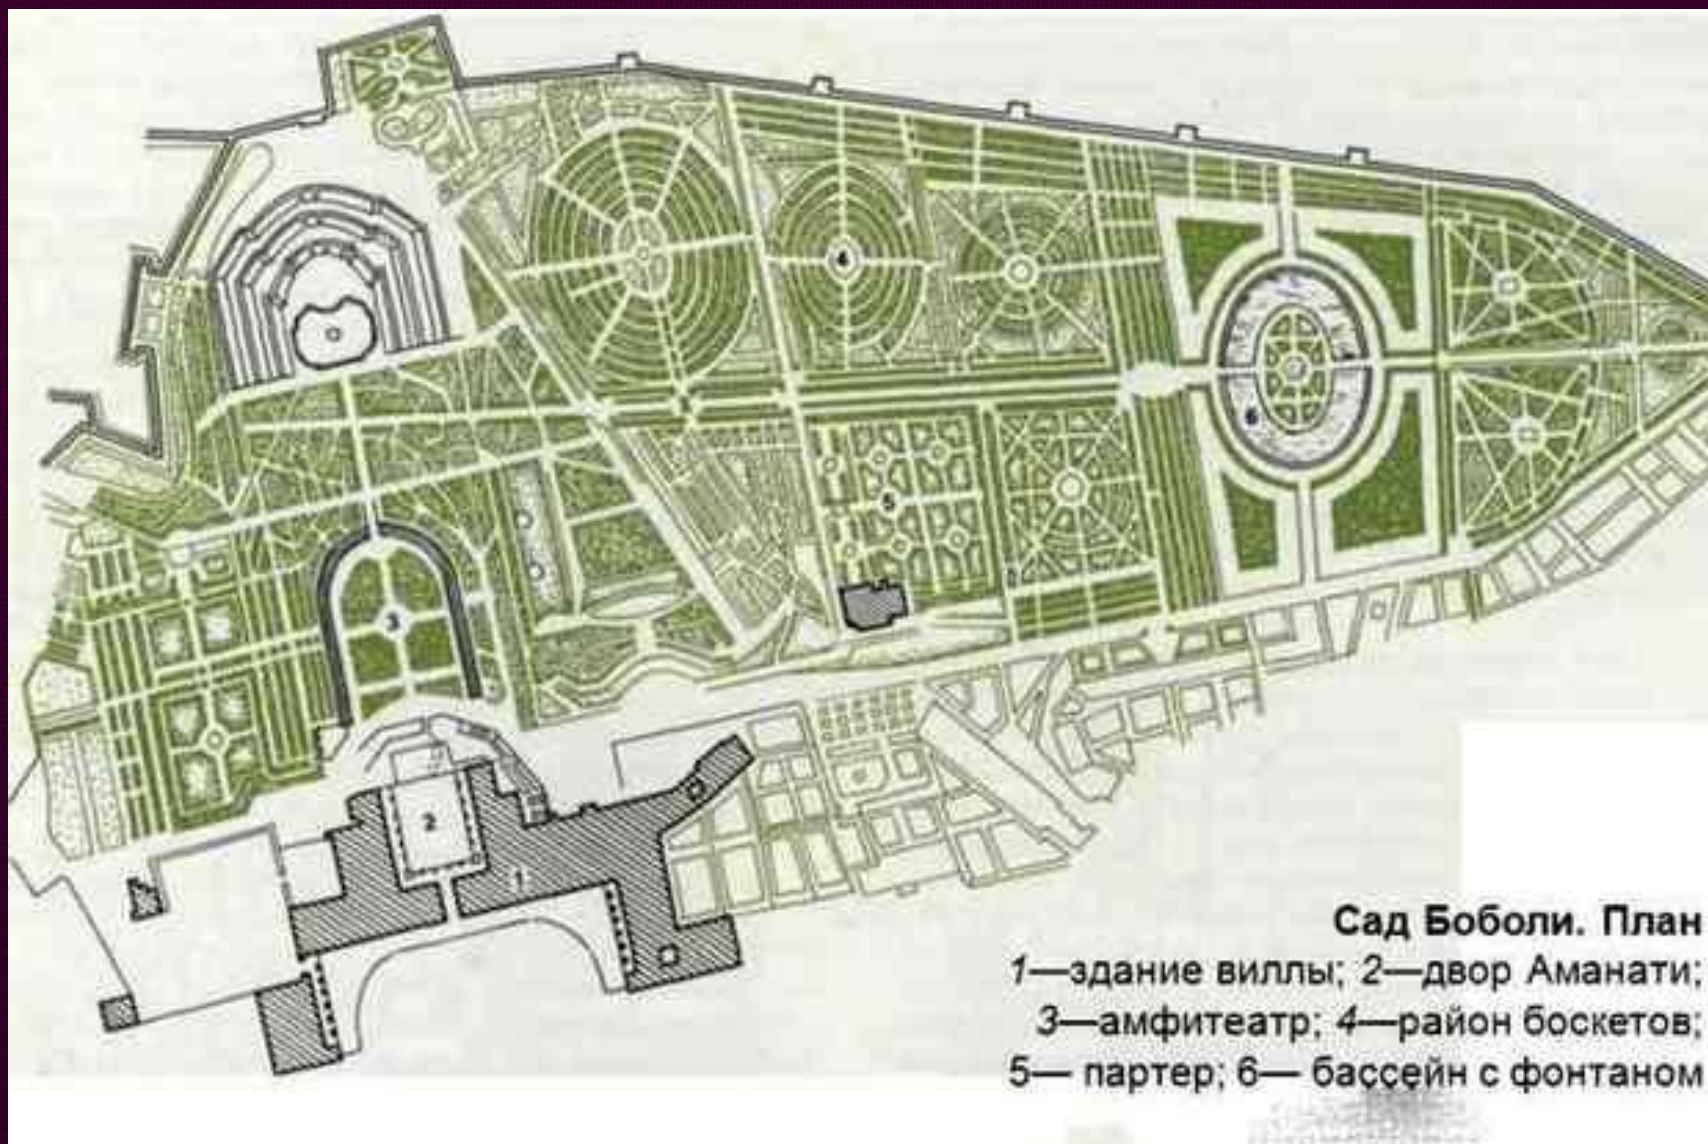

Сады Боболи во Флоенции. Арх. Броччини и Амманати. XV — XVI вв.

Во-ле-Виконт. 1656. Арх. Ленотр, Лево и Лебрен

План парка Во-ле-Виконт

Версаль. 1661-1700. Арх. Ленотр

План Петергофского парка.

Парк Сан-Суси с высоты птичьего полета Середина XVIII в. Арх. Леннэ и Пюклер

Парк Стоу в окрестностях Лондона. 1738.
Арх. В. Кент

Центральный парк, Нью-Йорк. 1858. Арх. Ф. Олмстед