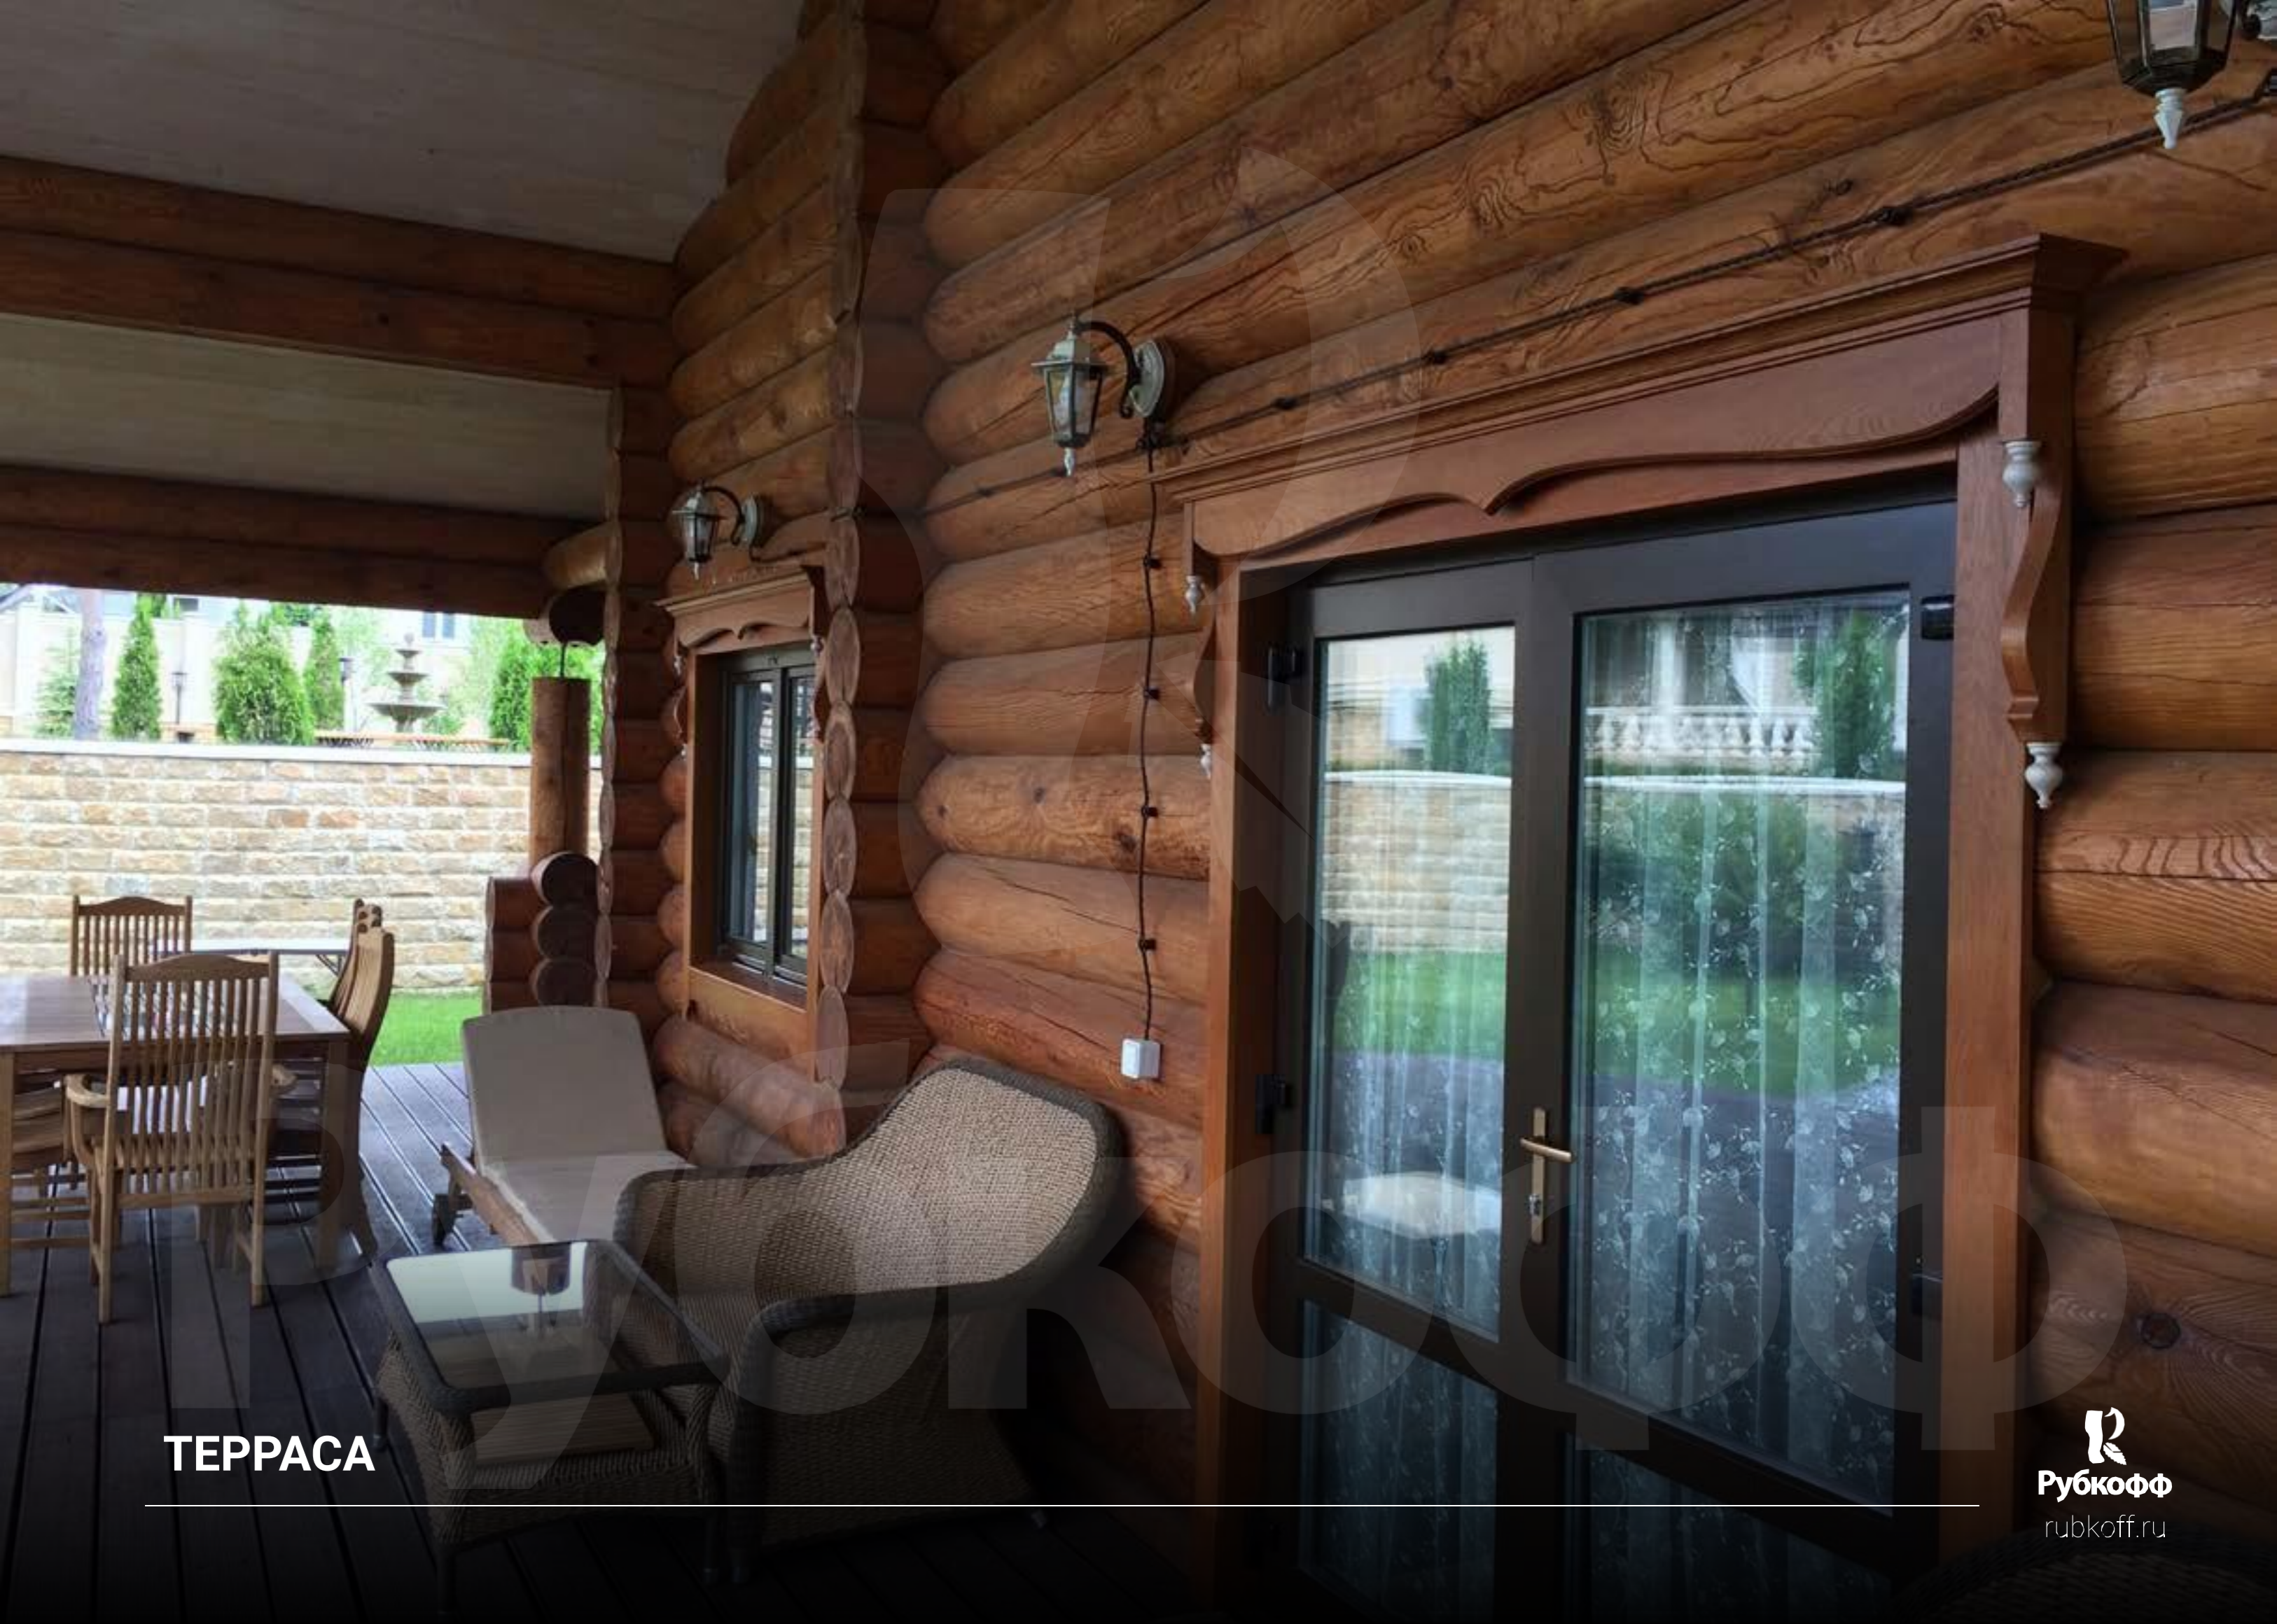

Городской округ Клин, КП Причал,
Ленинградское шоссе, 87 км от МКАД

Рубкофф

rubkoff.ru

ИНТЕРЬЕР ГОСТИНОЙ СО ВТОРЫМ СВЕТОМ

ИНТЕРЬЕР КУХНИ-ГОСТИНОЙ

БАНЯ ПО ПРОЕКТУ П112 - 165 м²

Домодедовский район, дер. Юсупово
М4 ДОН, 24 км от МКАД