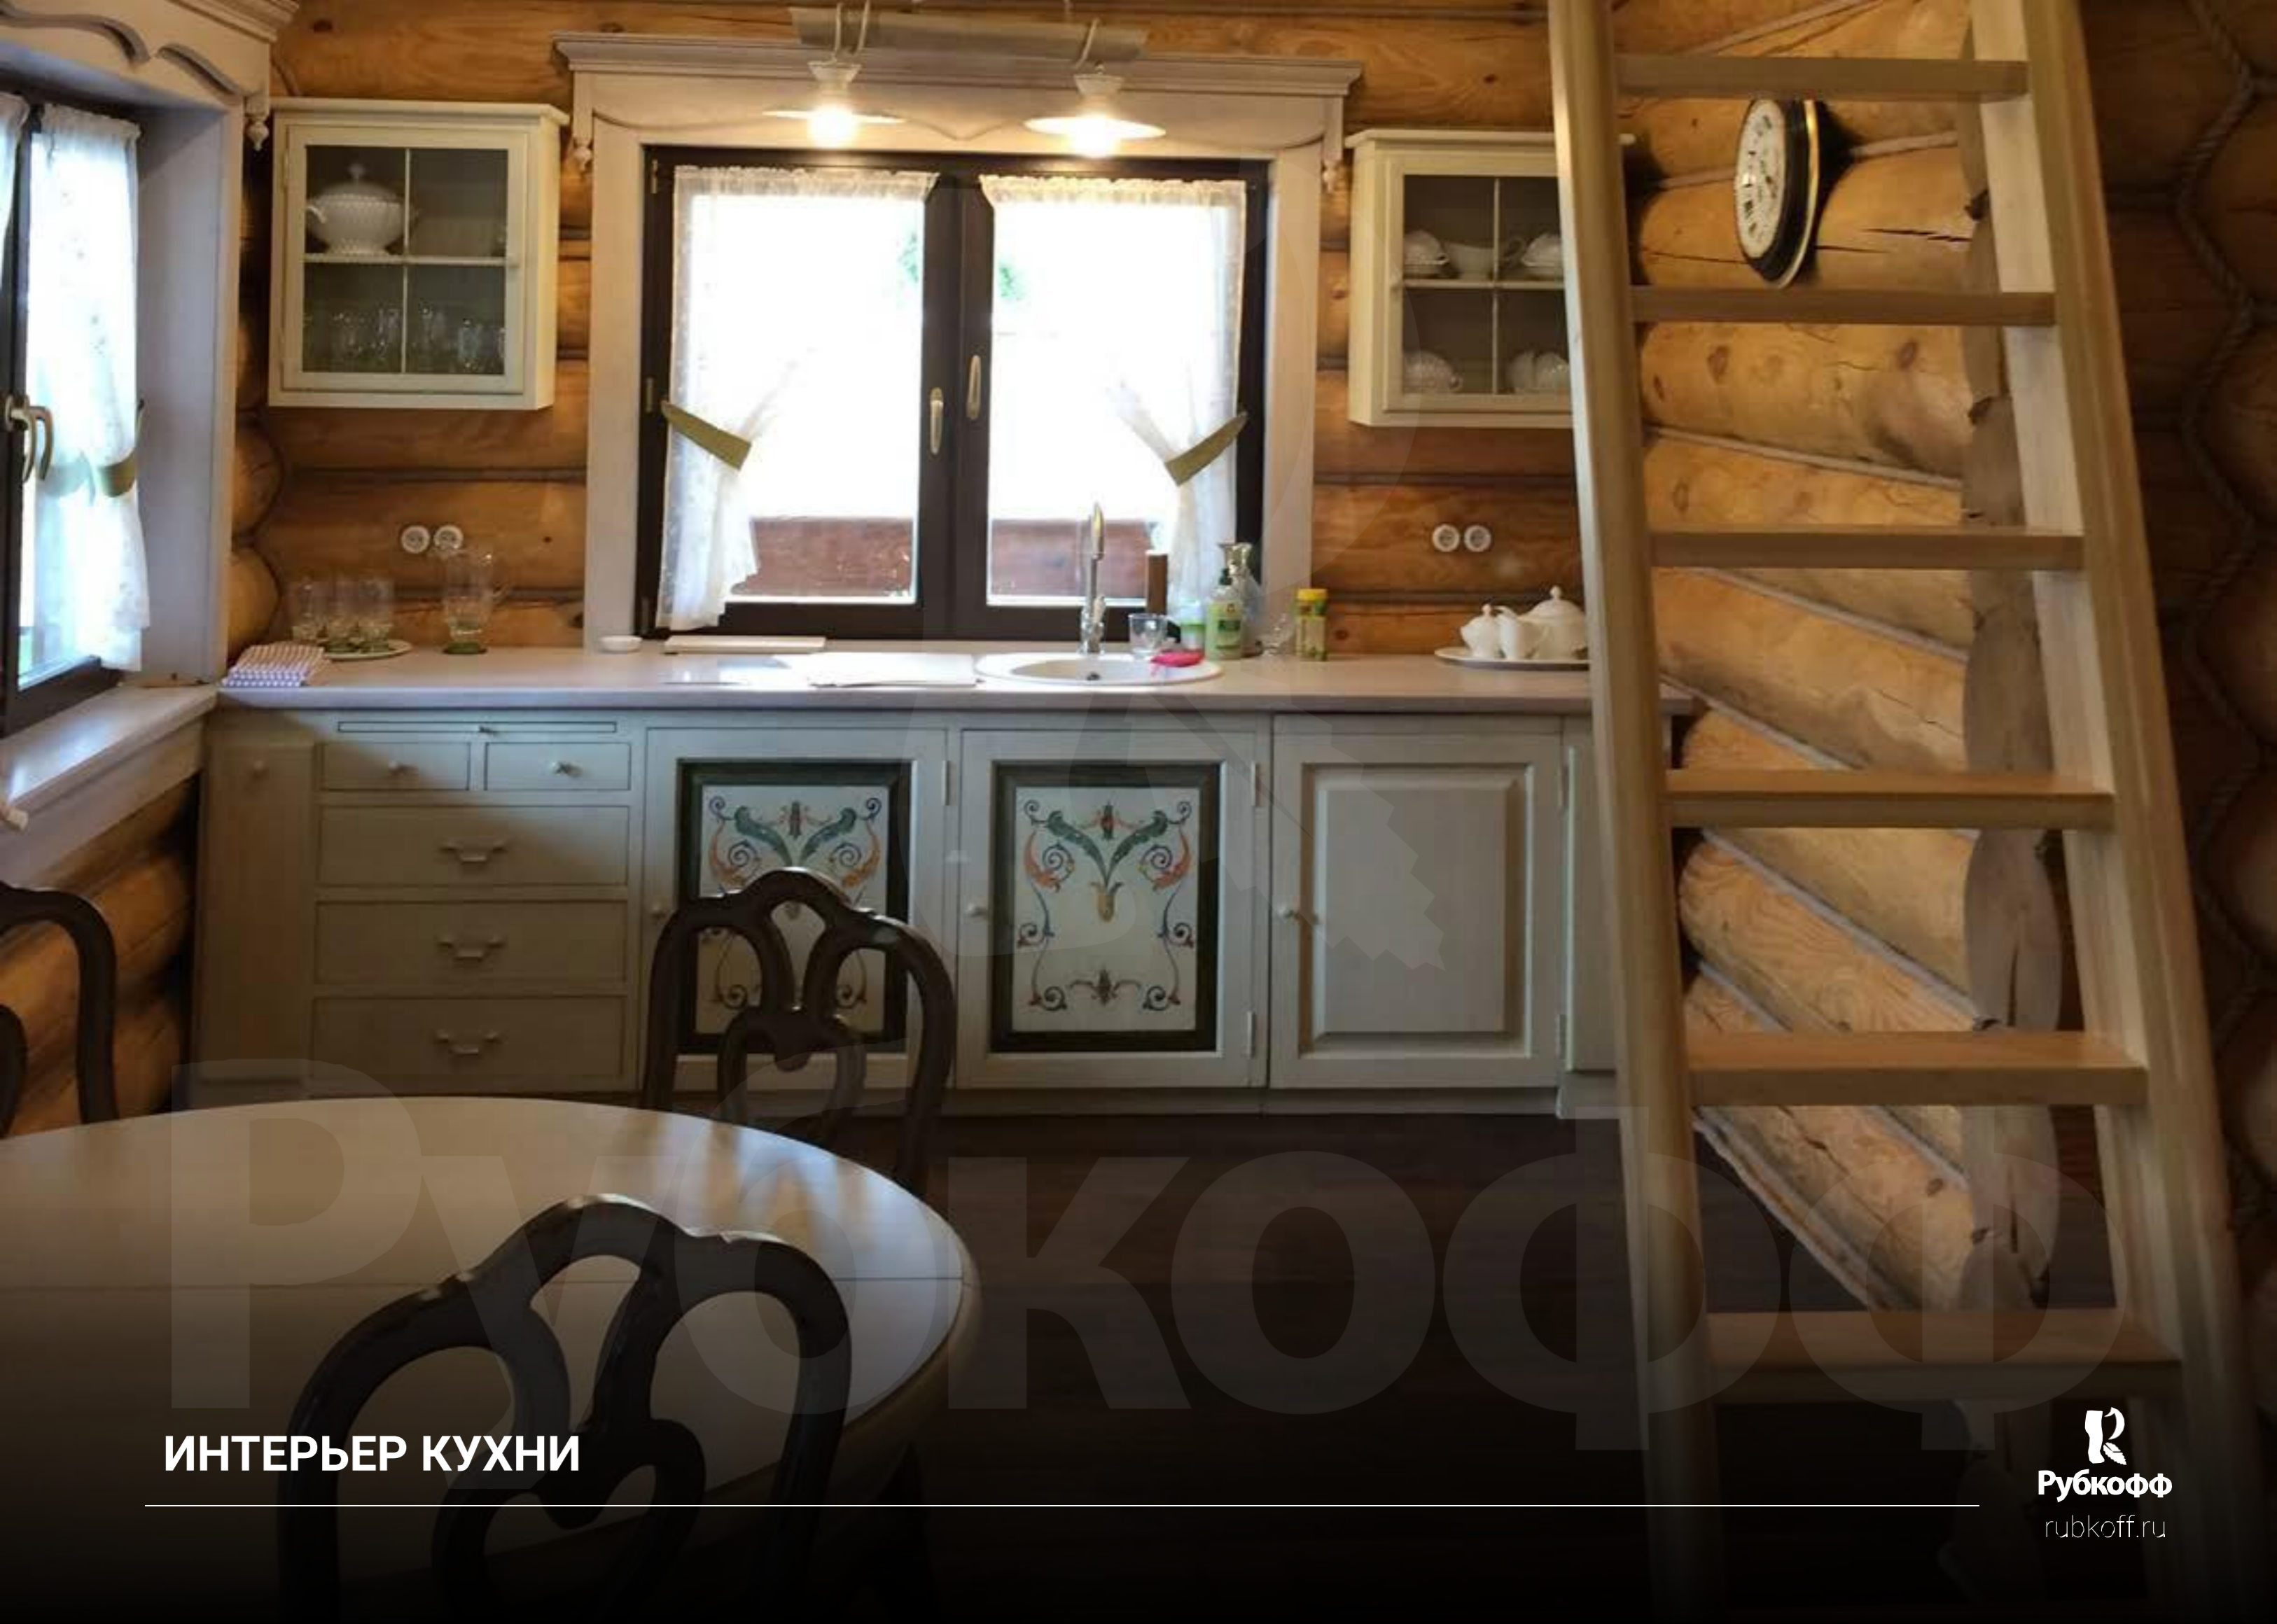

Рубкофф

rubkoff.ru

ИНТЕРЬЕР ГОСТИНОЙ СО ВТОРЫМ СВЕТОМ

ИНТЕРЬЕР КУХНИ-ГОСТИНОЙ

БАНЯ ПО ПРОЕКТУ П112 - 165 м²

Домодедовский район, дер. Юсупово
М4 ДОН, 24 км от МКАД

ТЕПЛАТА

ИНТЕРЬЕР КАМИННОЙ