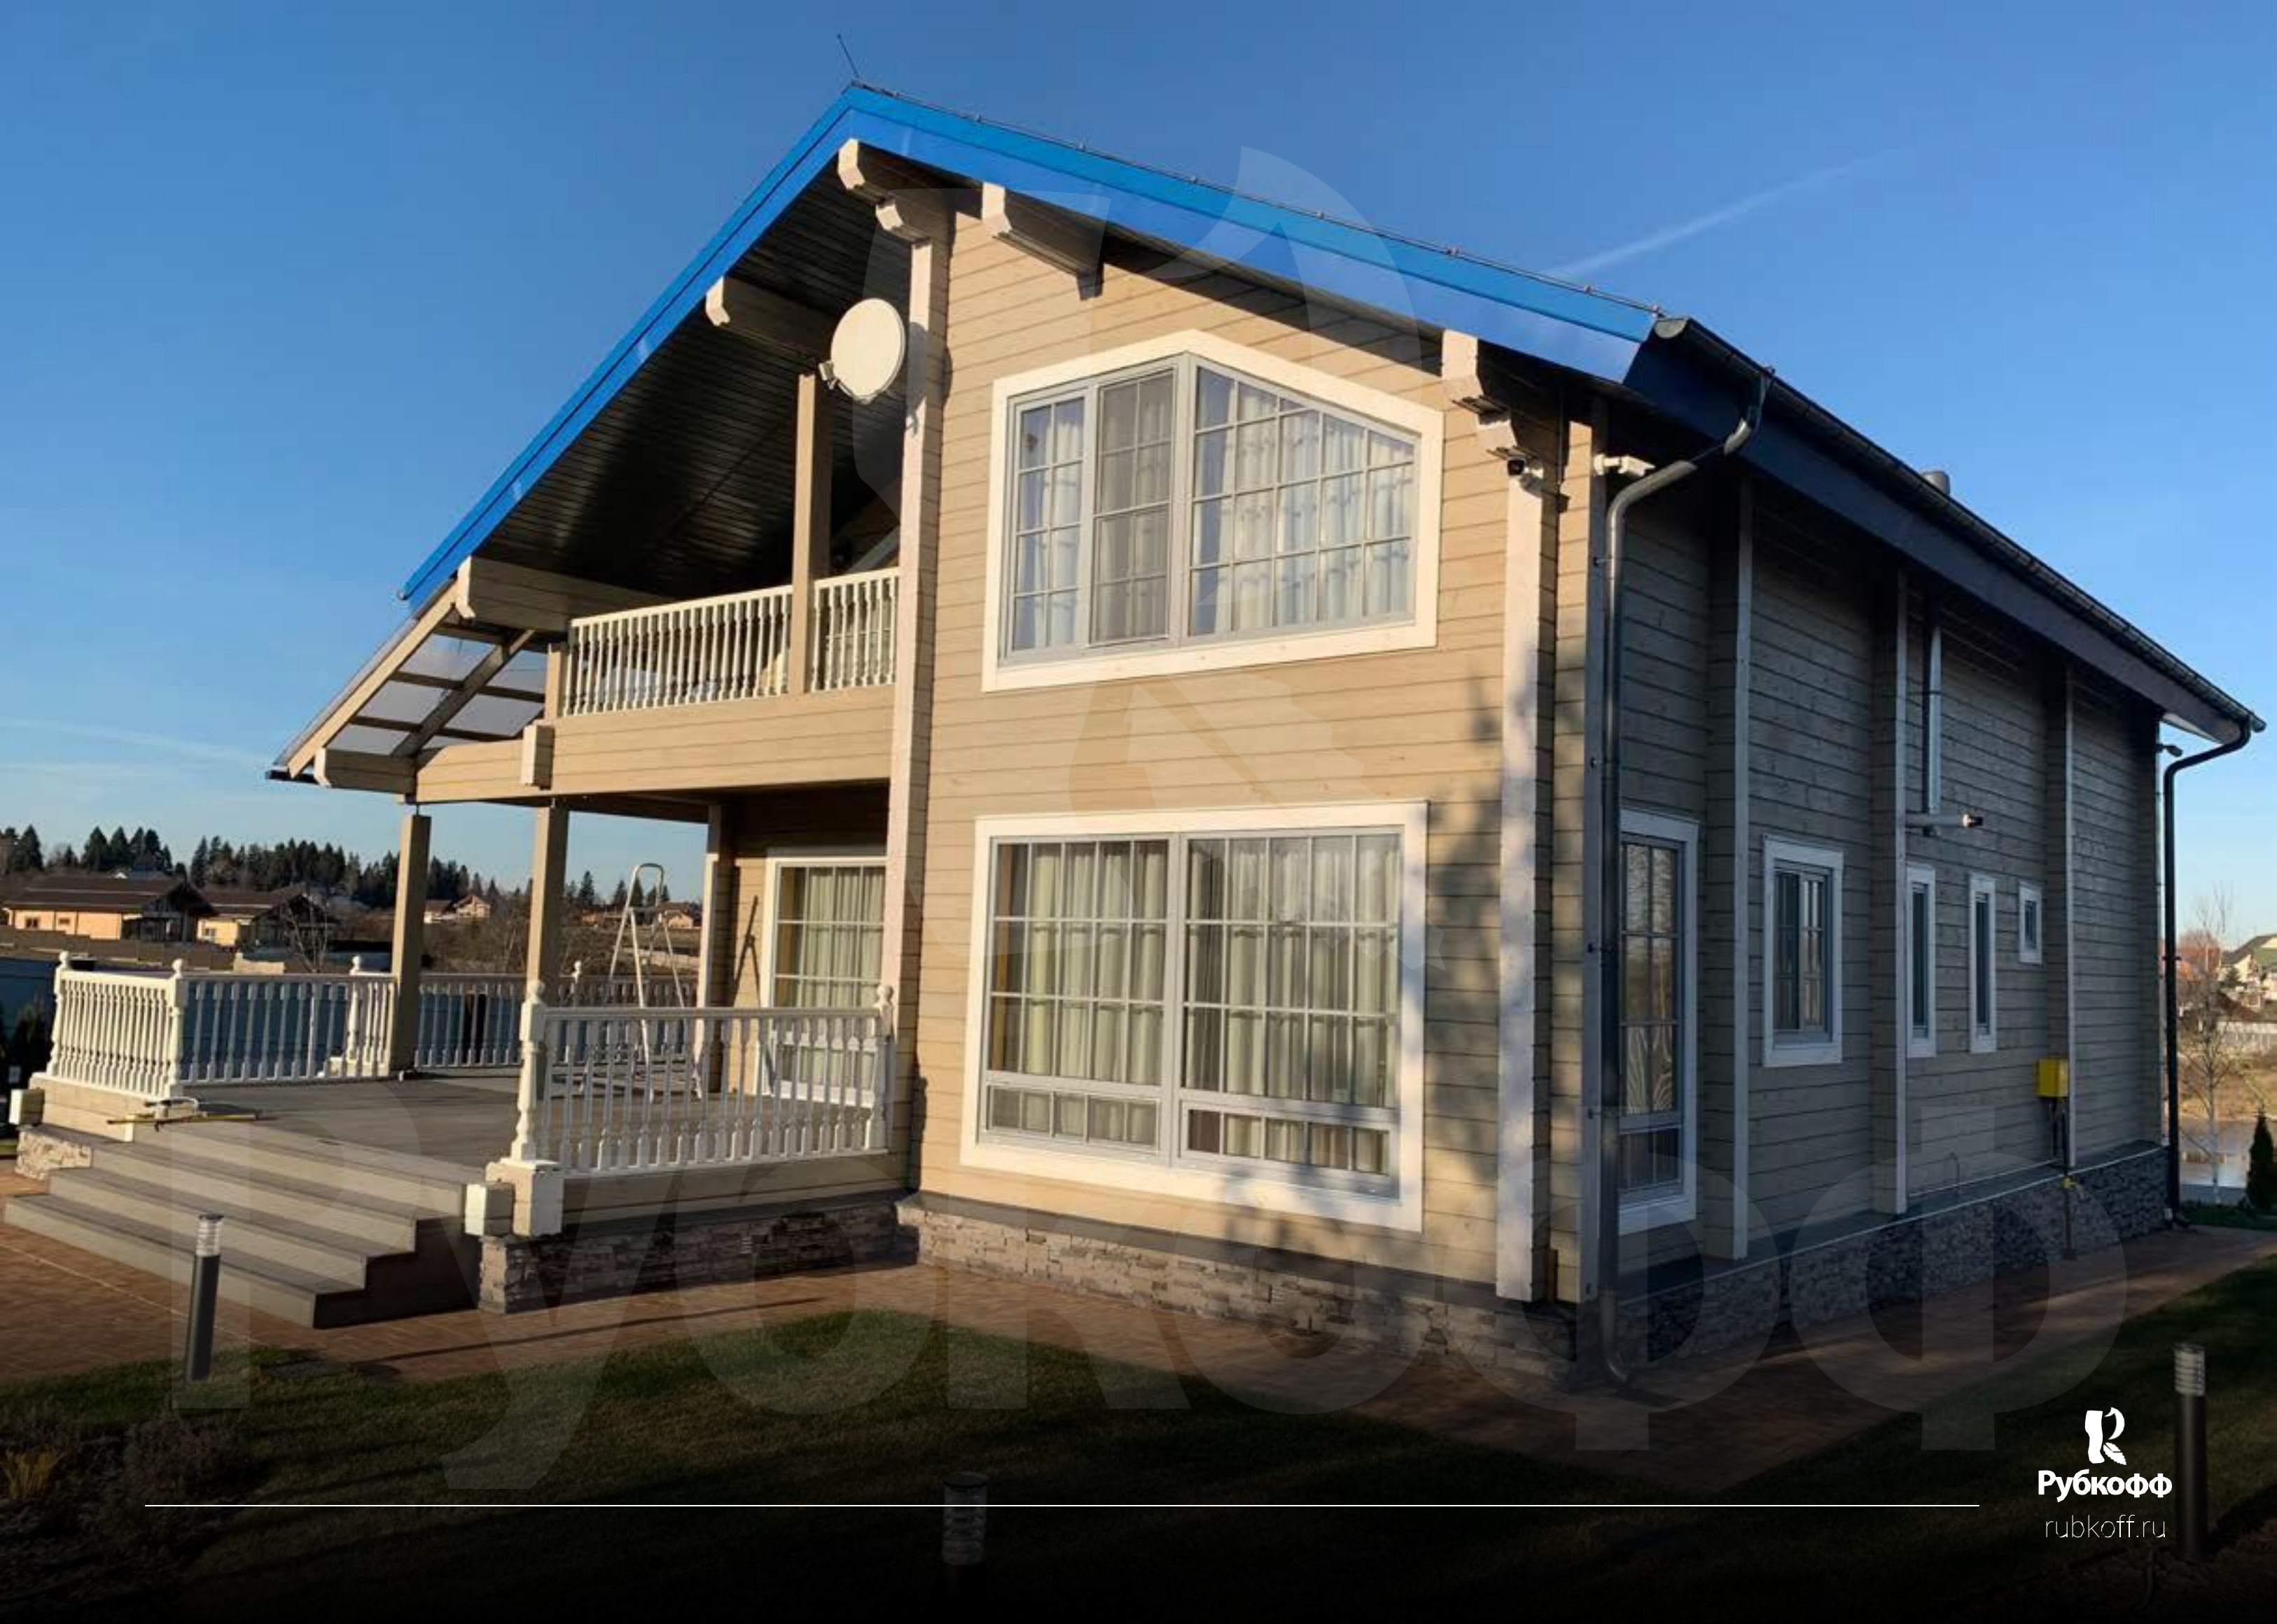

За всю историю бренда Рубкофф

Честная смета за 24 часа

Открытый показ всех единичных расценок, объемов материалов и работ

ДОМ ПО ПРОЕКТУ П124 - 347 м²

Истринский район, д. Леоново,
Новорижское шоссе, 57 км от МКАД