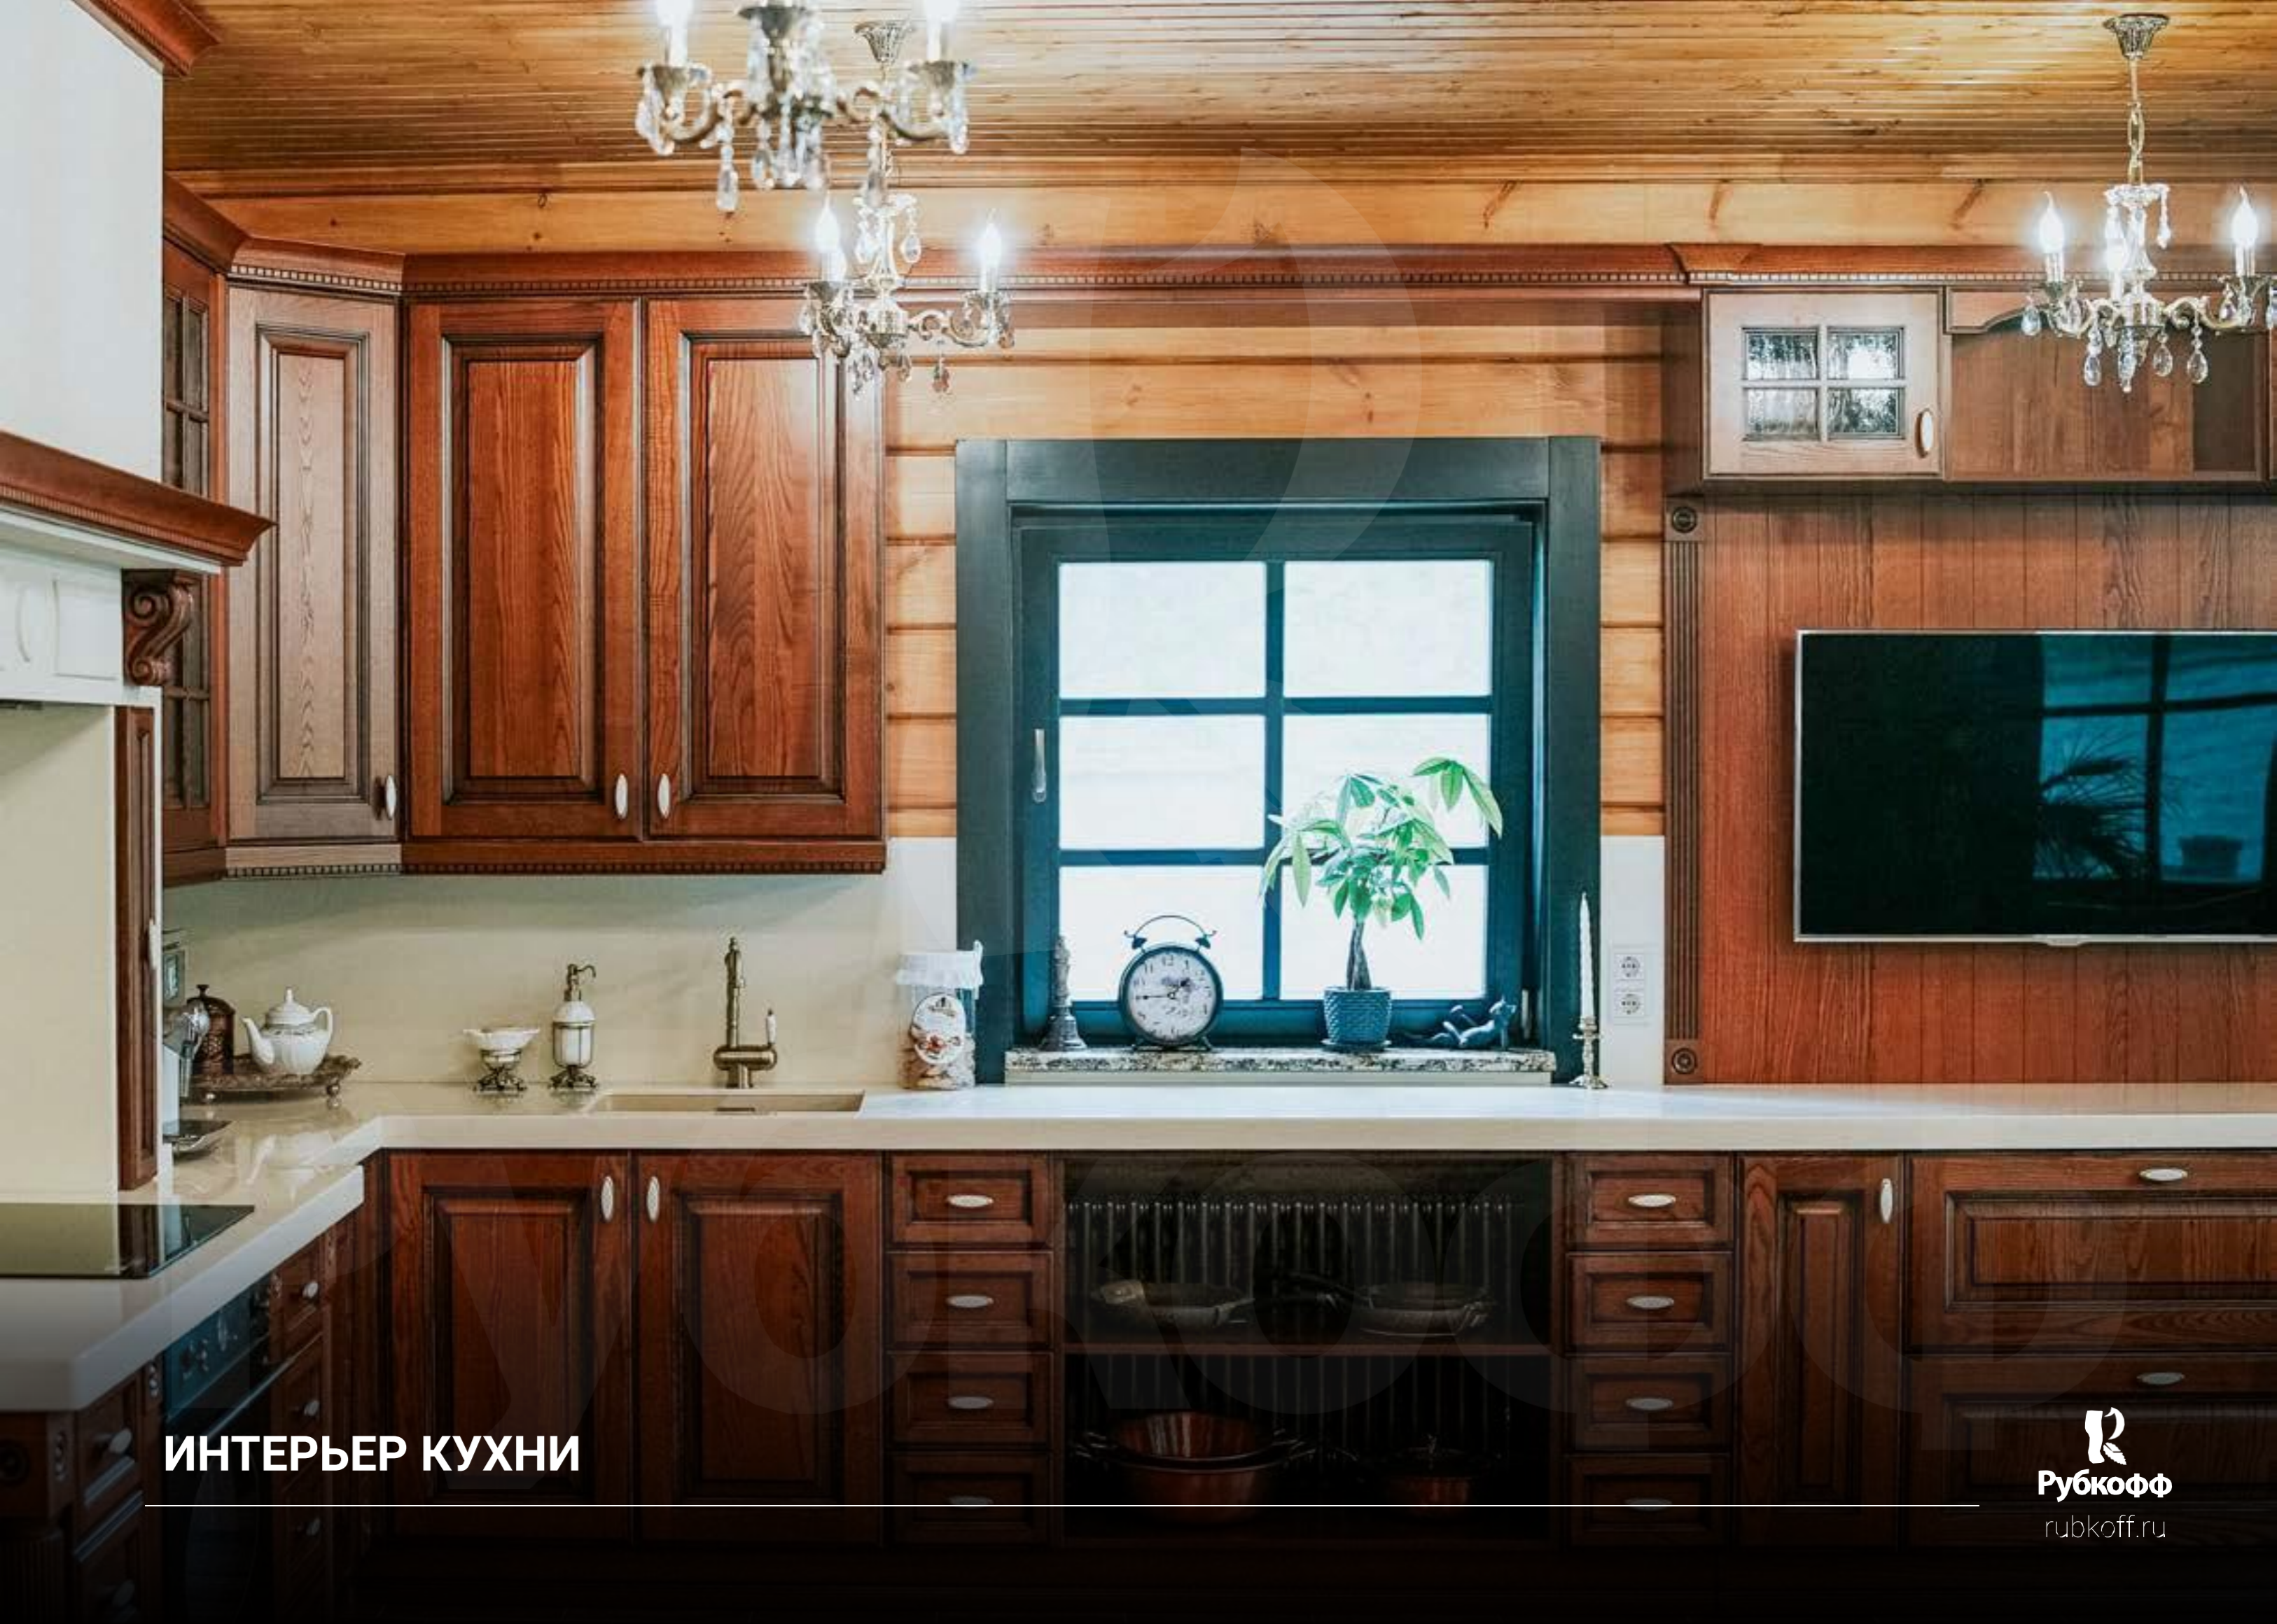

Рубкофф

rubkoff.ru

ИНТЕРЬЕР СТОЛОВОЙ

ИНТЕРЬЕР КУХНИ

ИНТЕРЬЕР ГОСТИНОЙ

ИНТЕРЬЕР ВАННОЙ КОМНАТЫ

ДОМ ПО ПРОЕКТУ П207 - 280 м²

Одинцовский район, село Дубки,
Можайское шоссе, 13 км от МКАД