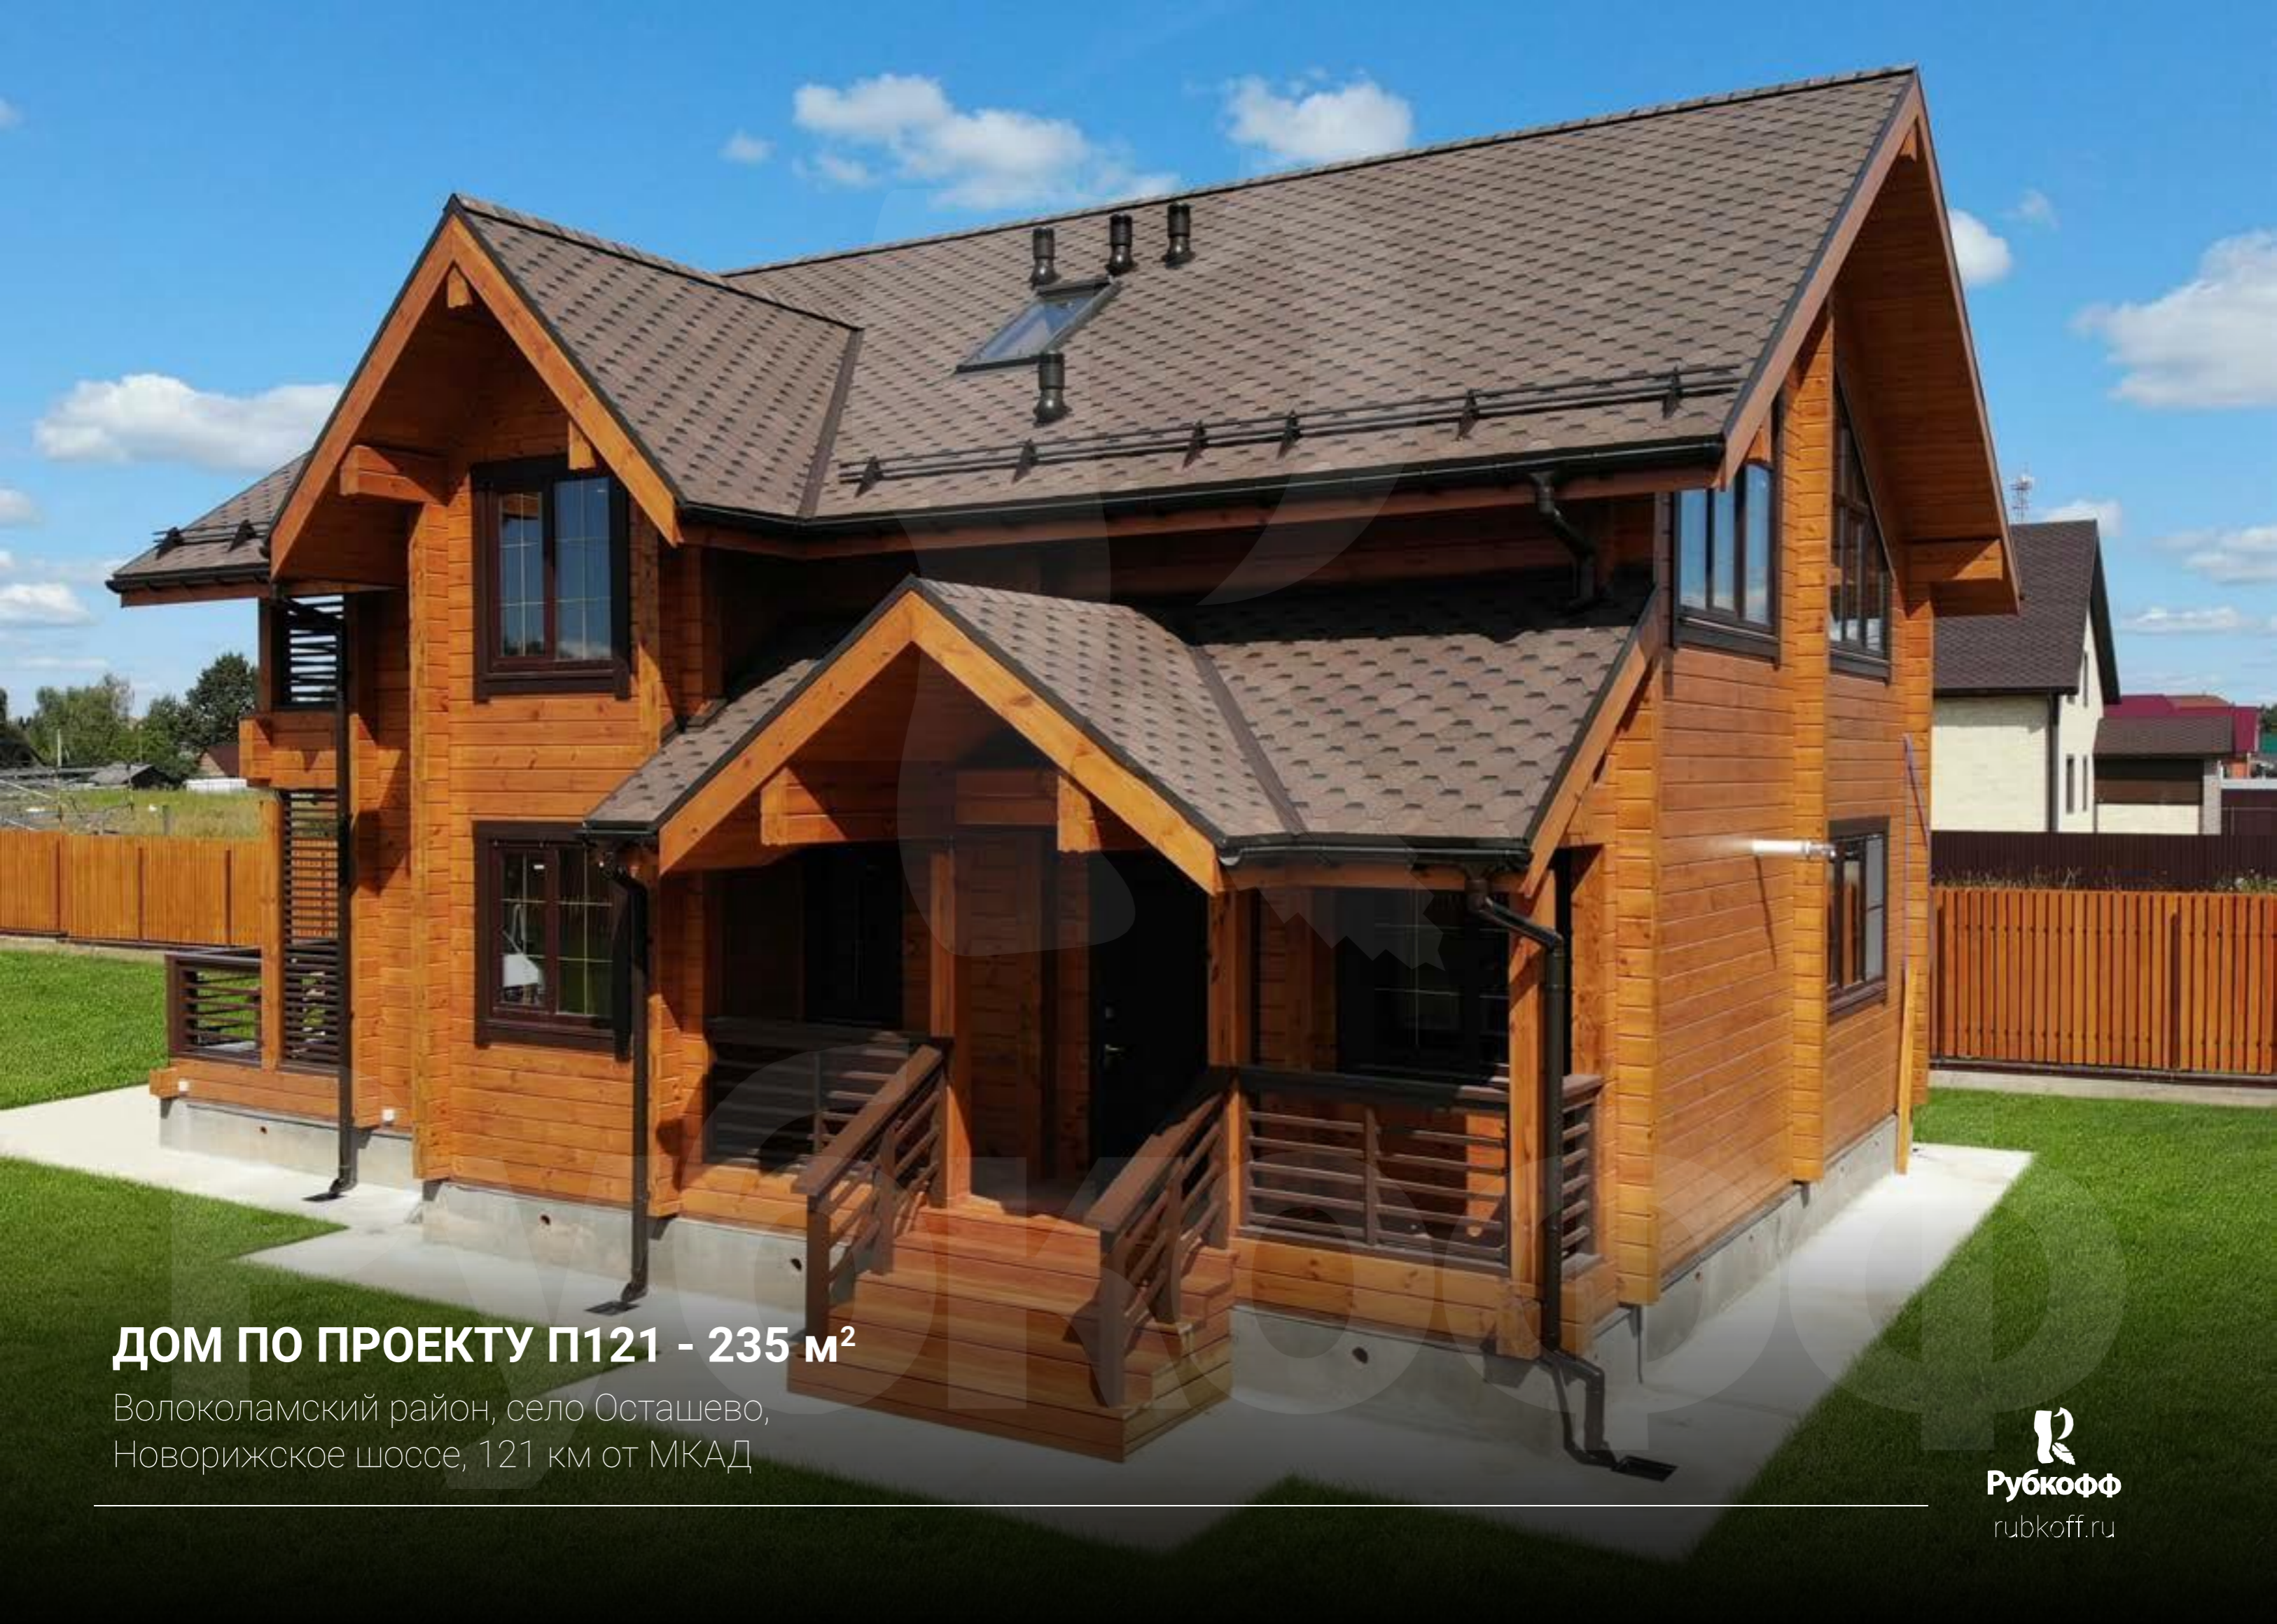

ДОМ ПО ПРОЕКТУ П121 - 235 м²

Волоколамский район, село Осташево,
Новорижское шоссе, 121 км от МКАД