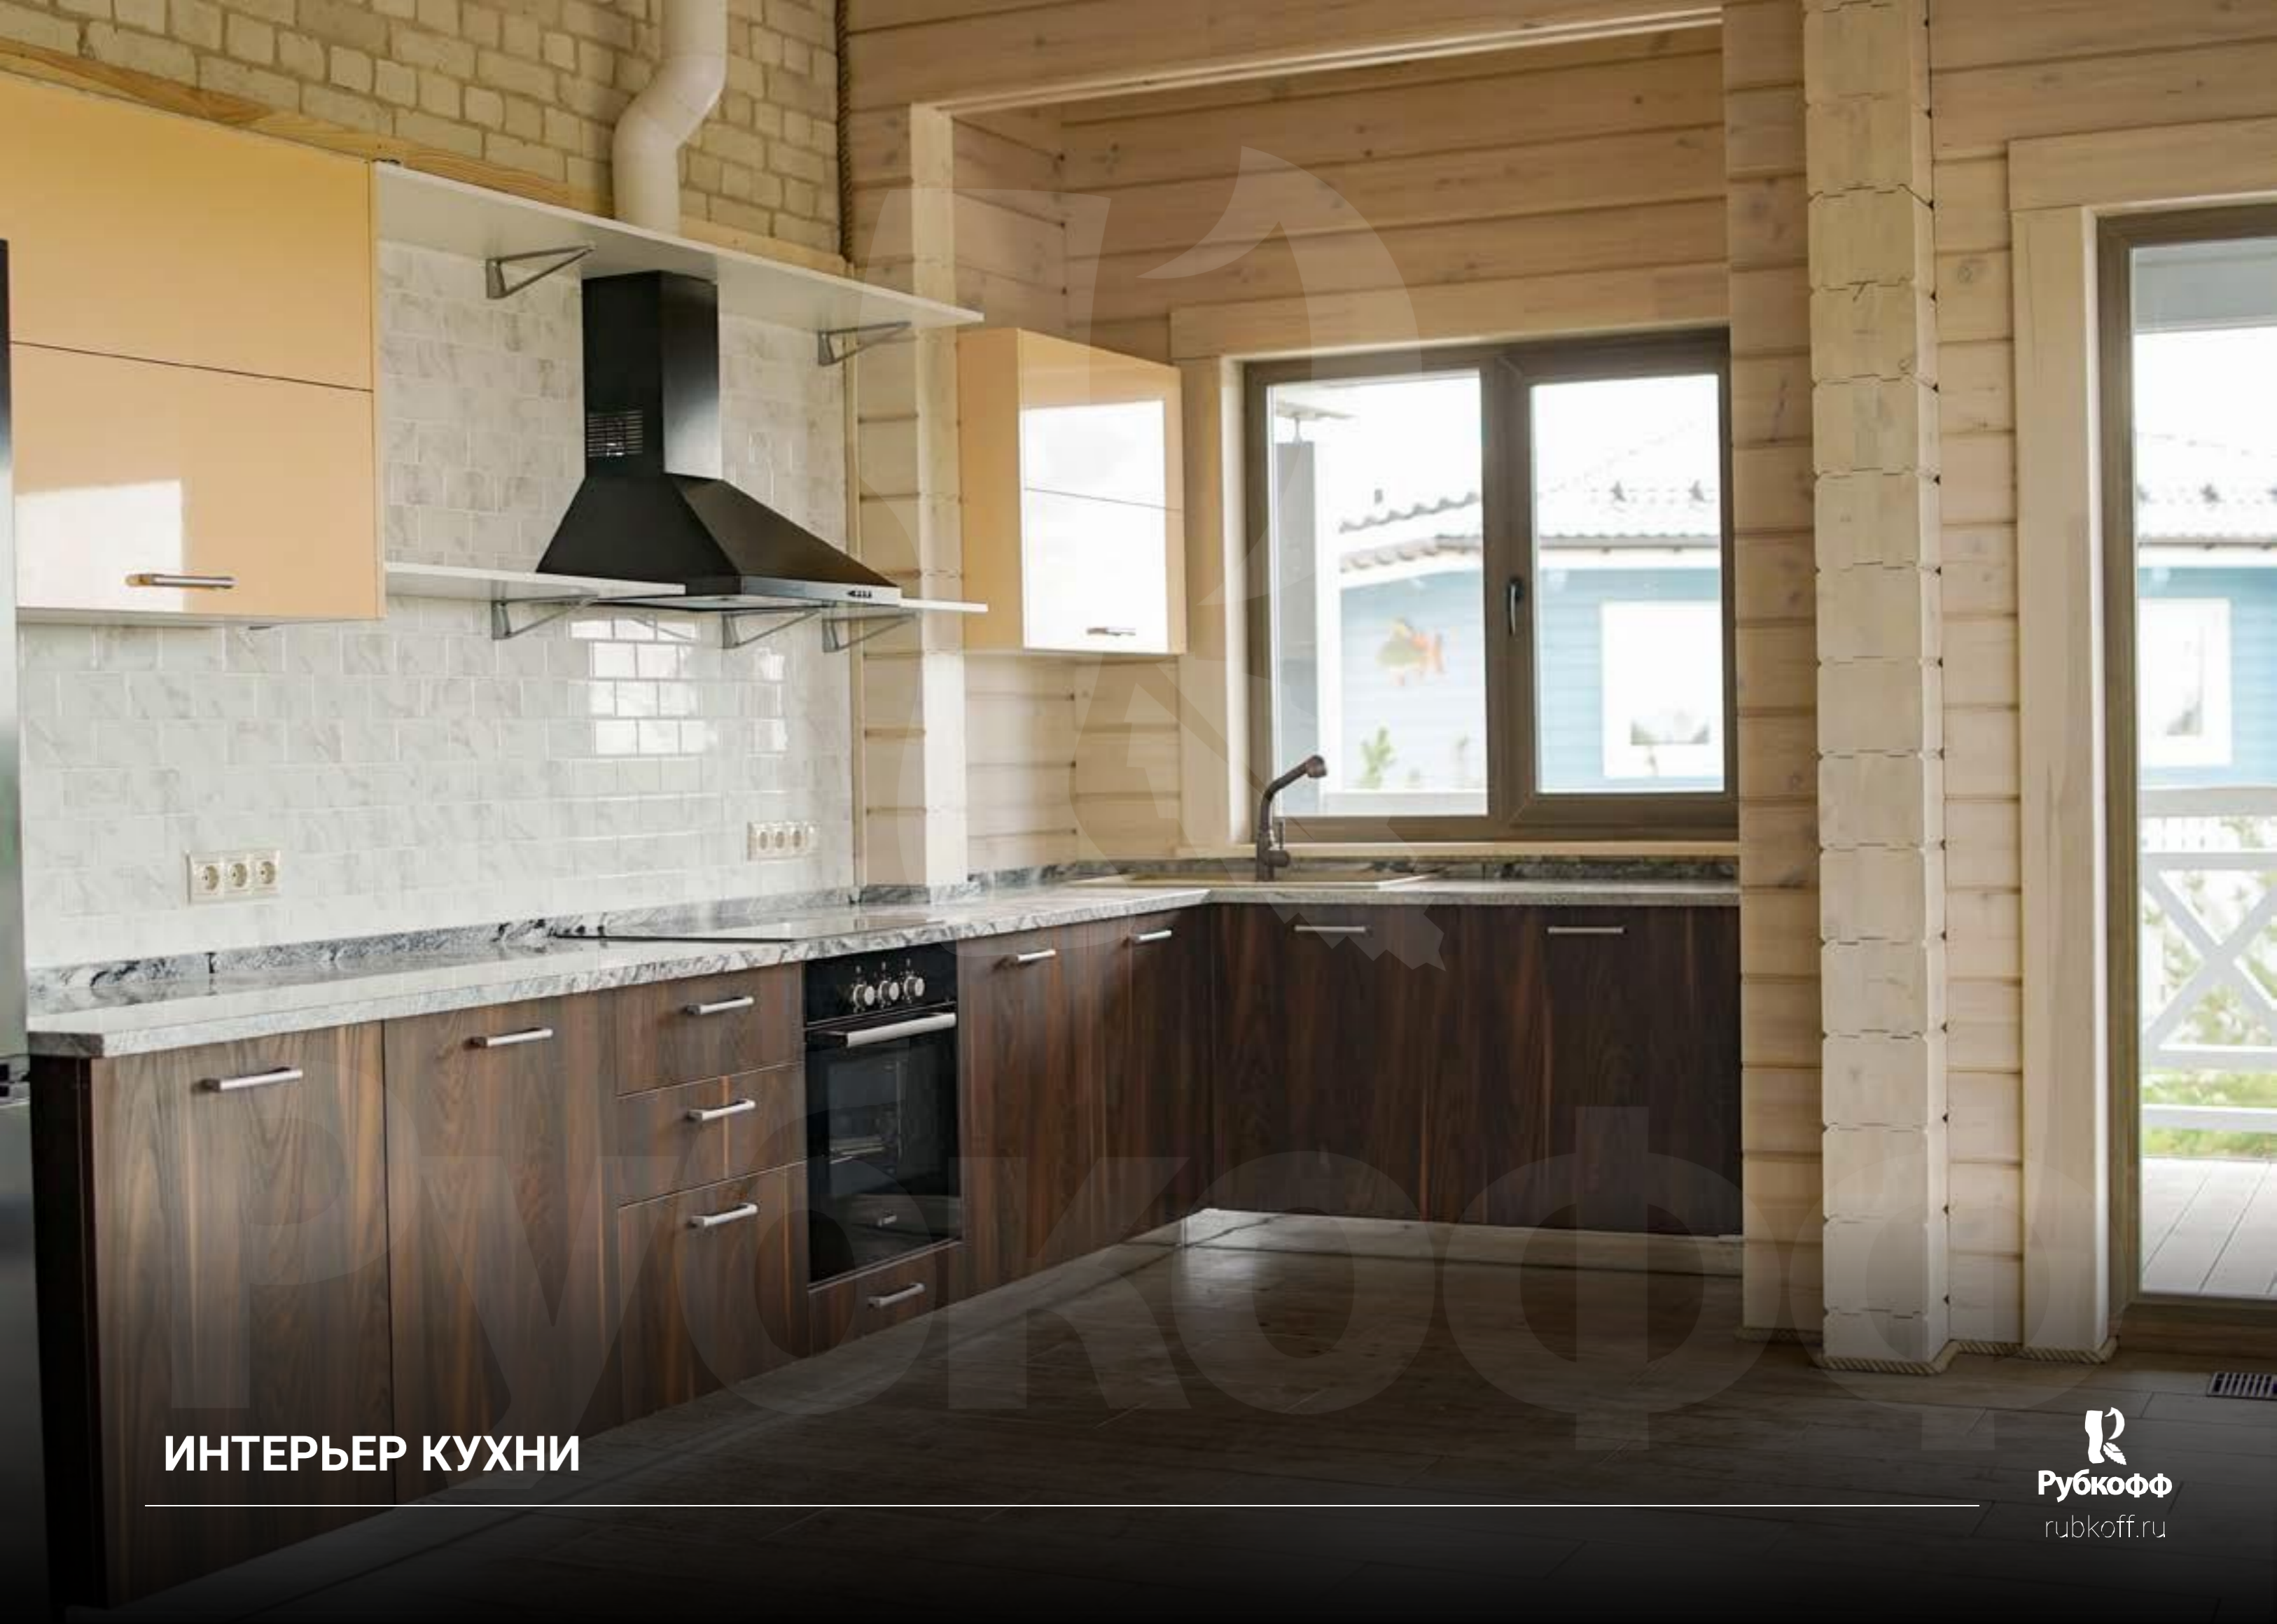

ИНТЕРЬЕР ГОСТИНОЙ

ИНТЕРЬЕР ДЕТСКОЙ

ИНТЕРЬЕР СПАЛЬНИ

**2 ДОМА ПО ПРОЕКТУ П168
ОБЩЕЙ ПЛОЩАДЬЮ 737 м²**

Суздальский район, КП Жемчужина, Ярославское шоссе, 251 км от МКАД

ИНТЕРЬЕР КУХНИ

ИНТЕРЬЕР ГОСТИНОЙ

ИНТЕРЬЕР КУХНИ