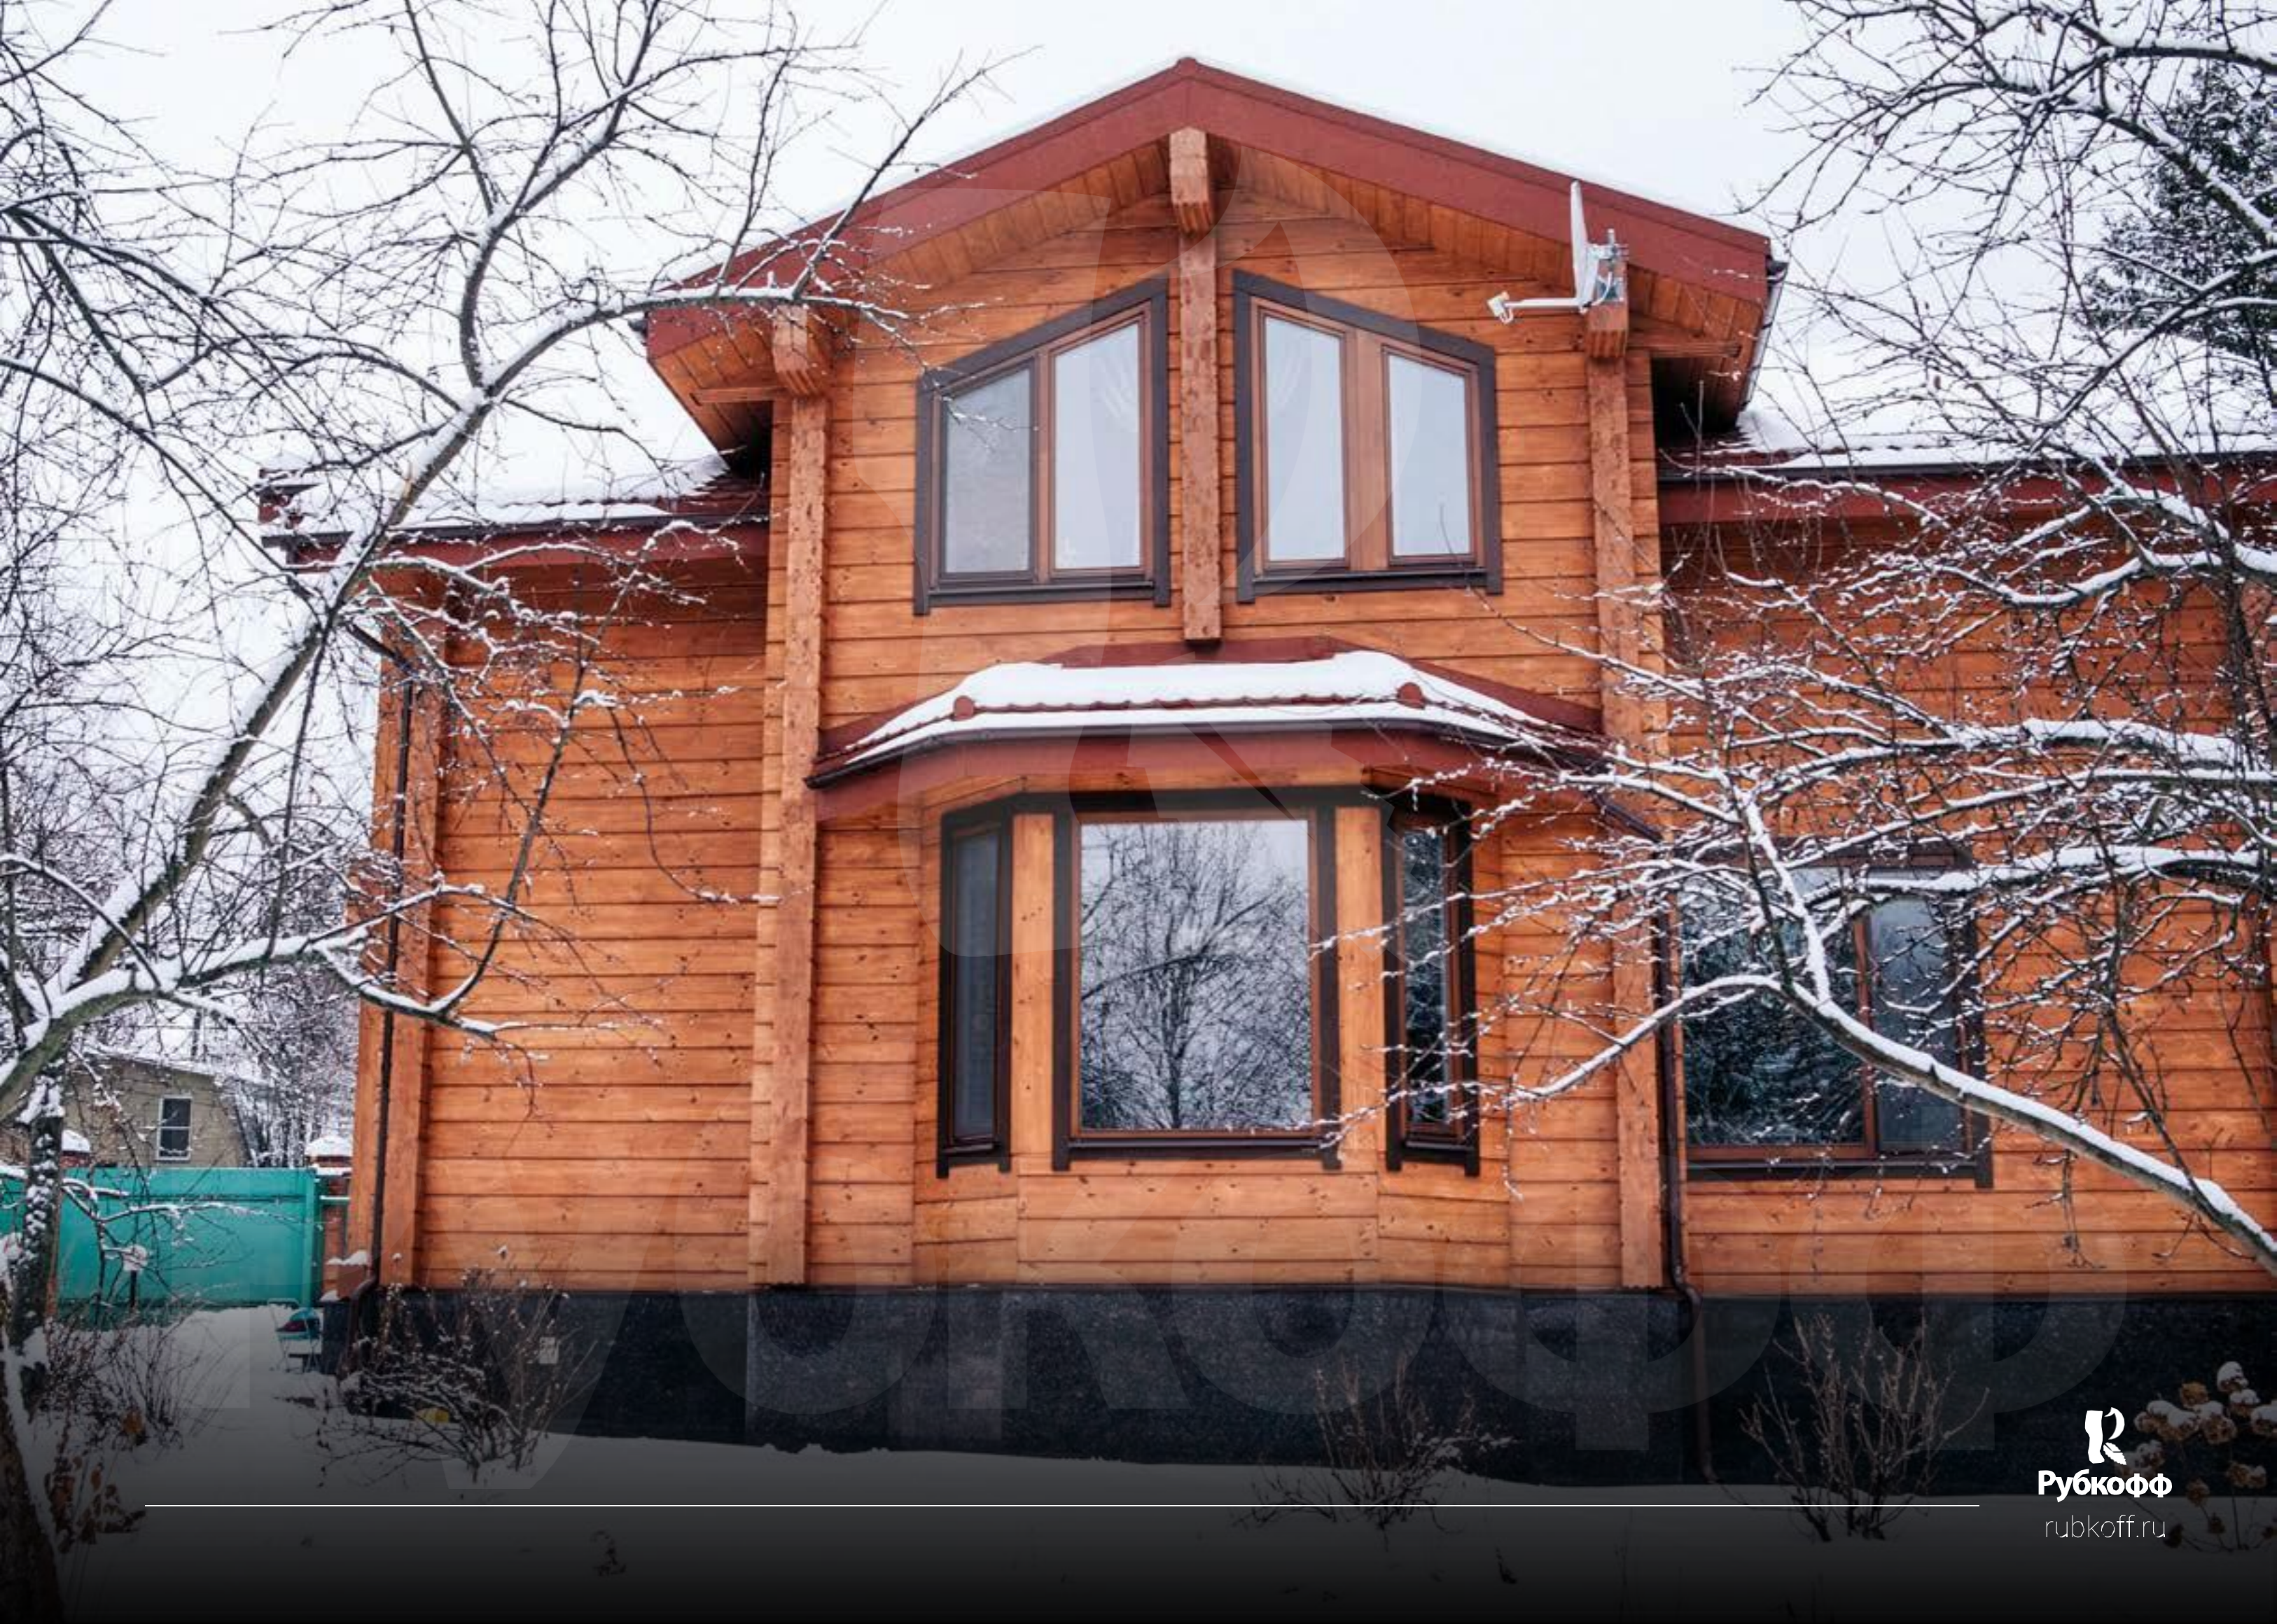

Рубкофф

rubkoff.ru

ИНТЕРЬЕР СТОЛОВОЙ

ИНТЕРЬЕР КУХНИ

ИНТЕРЬЕР ГОСТИНОЙ

ИНТЕРЬЕР ВАННОЙ КОМНАТЫ

ДОМ ПО ПРОЕКТУ П207 - 280 м²

Одинцовский район, село Дубки,
Можайское шоссе, 13 км от МКАД