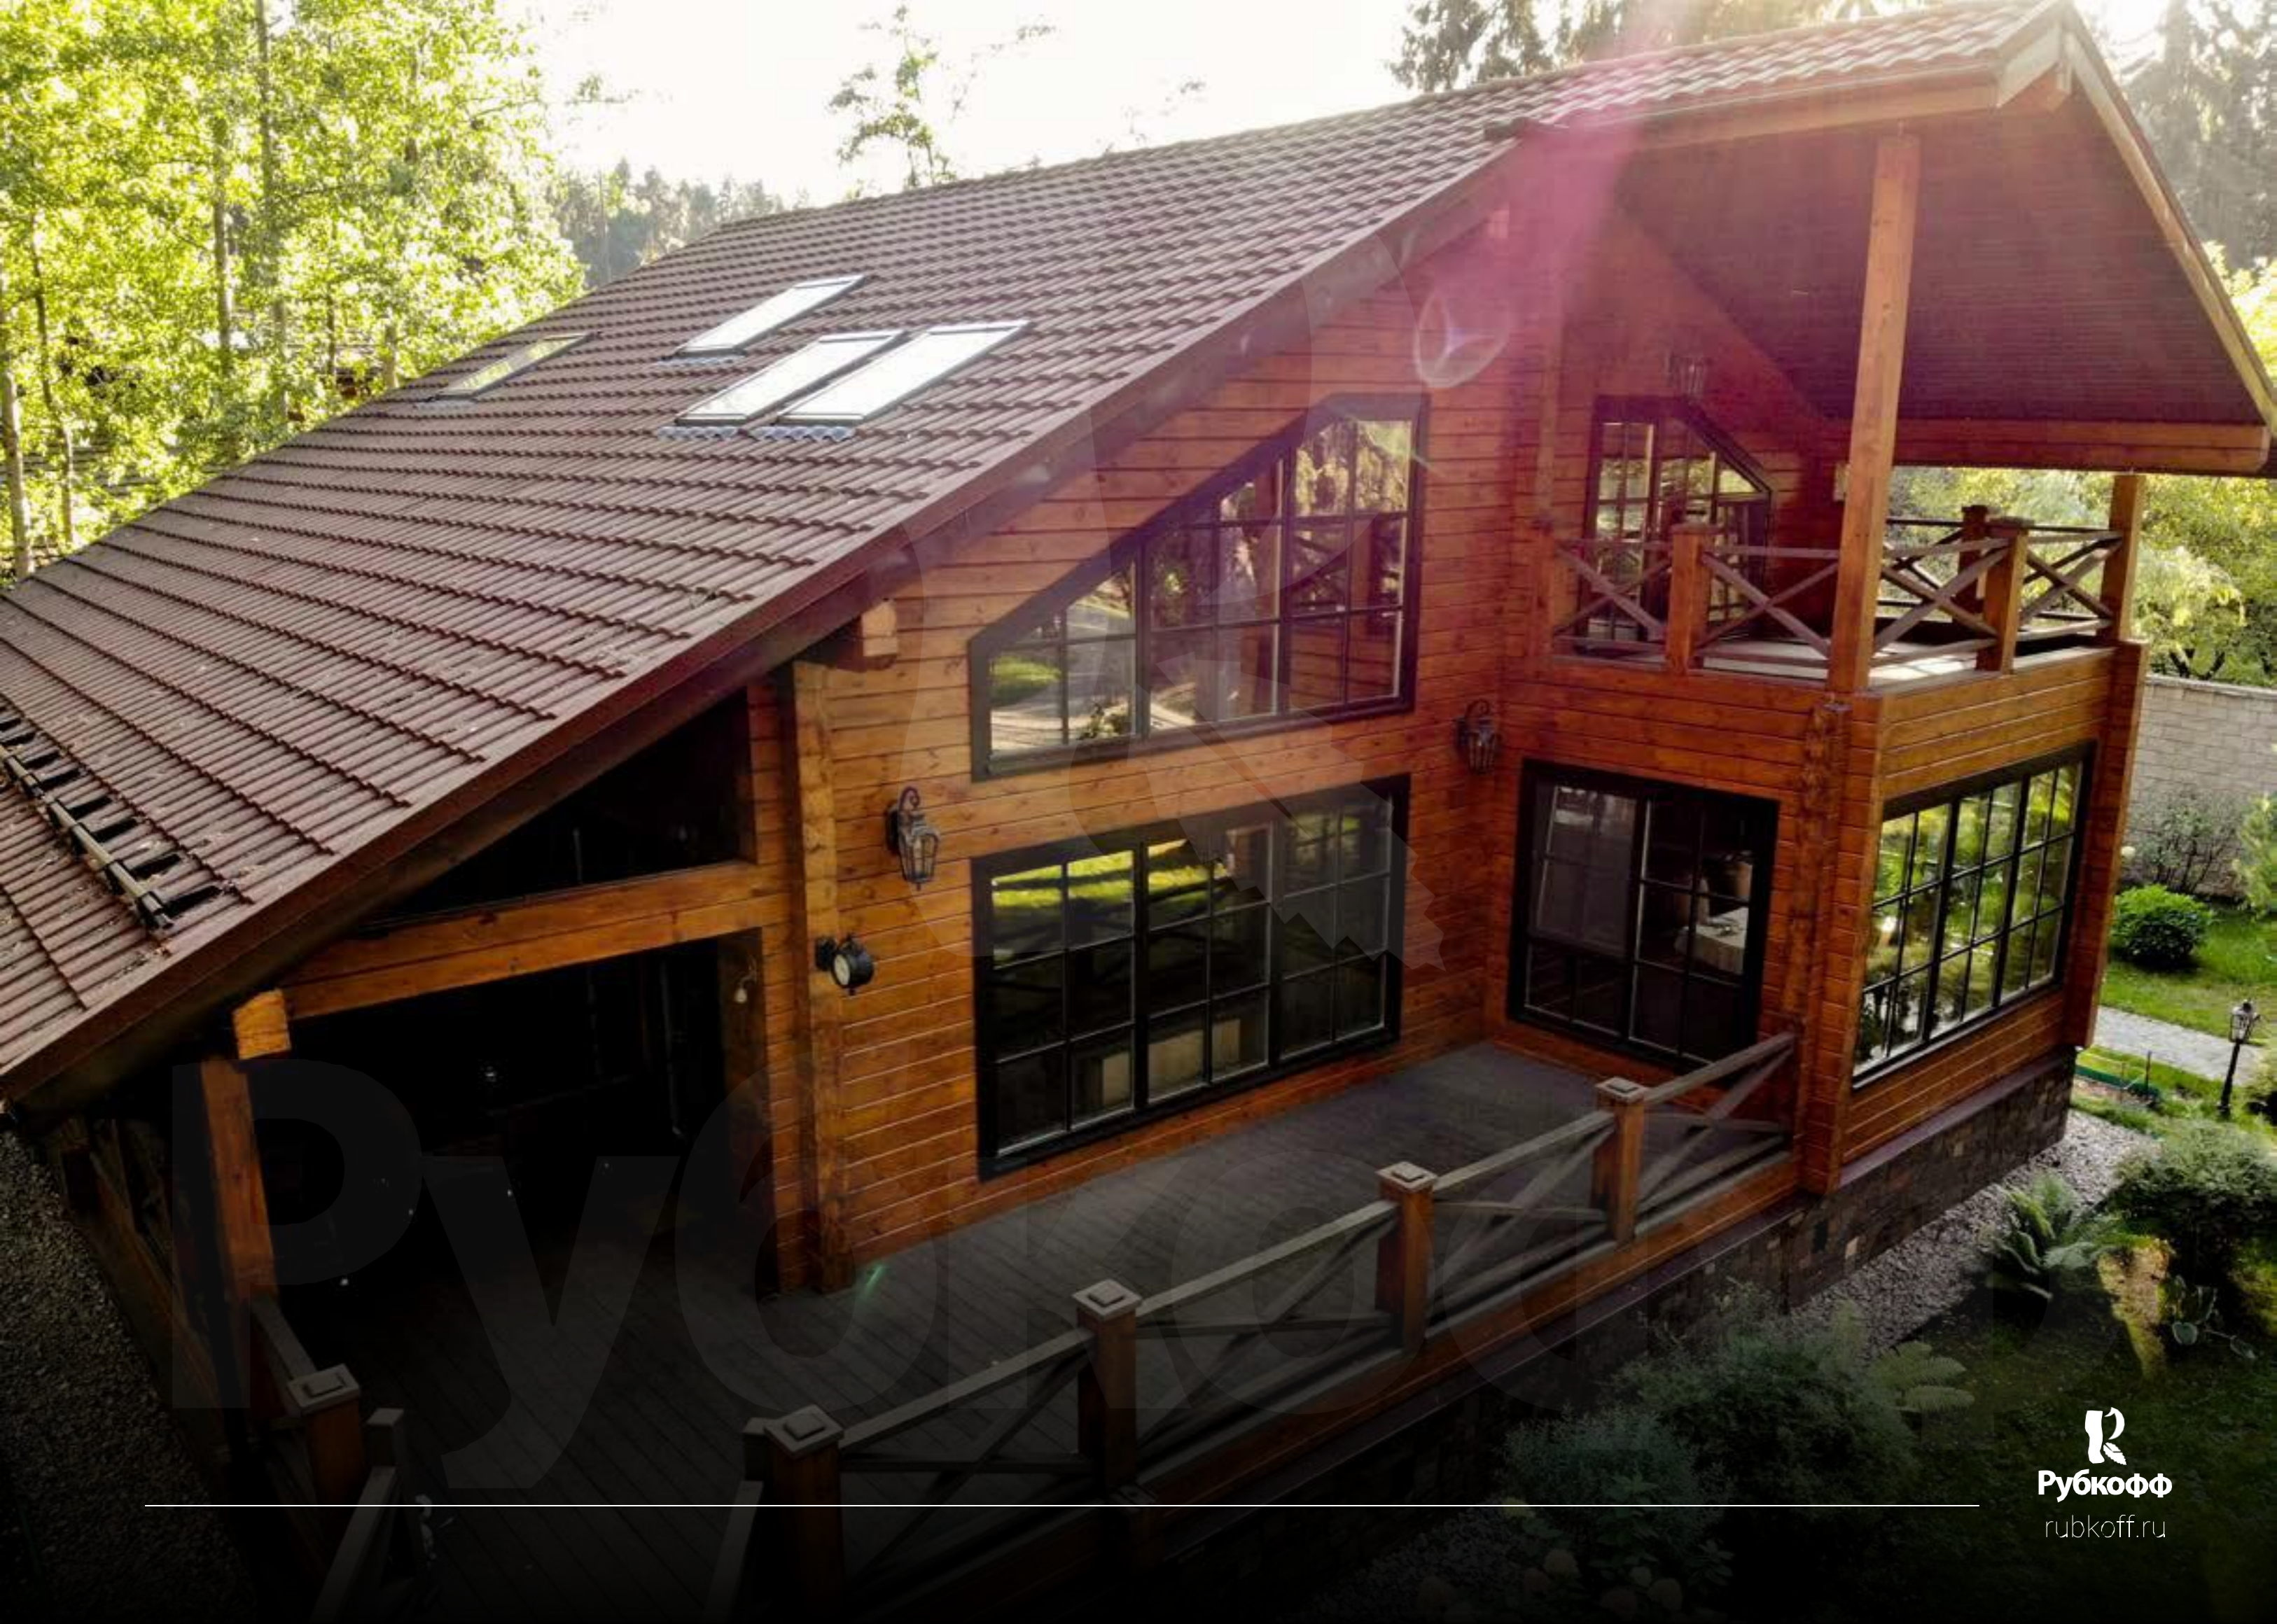

Рубкофф

rubkoff.ru