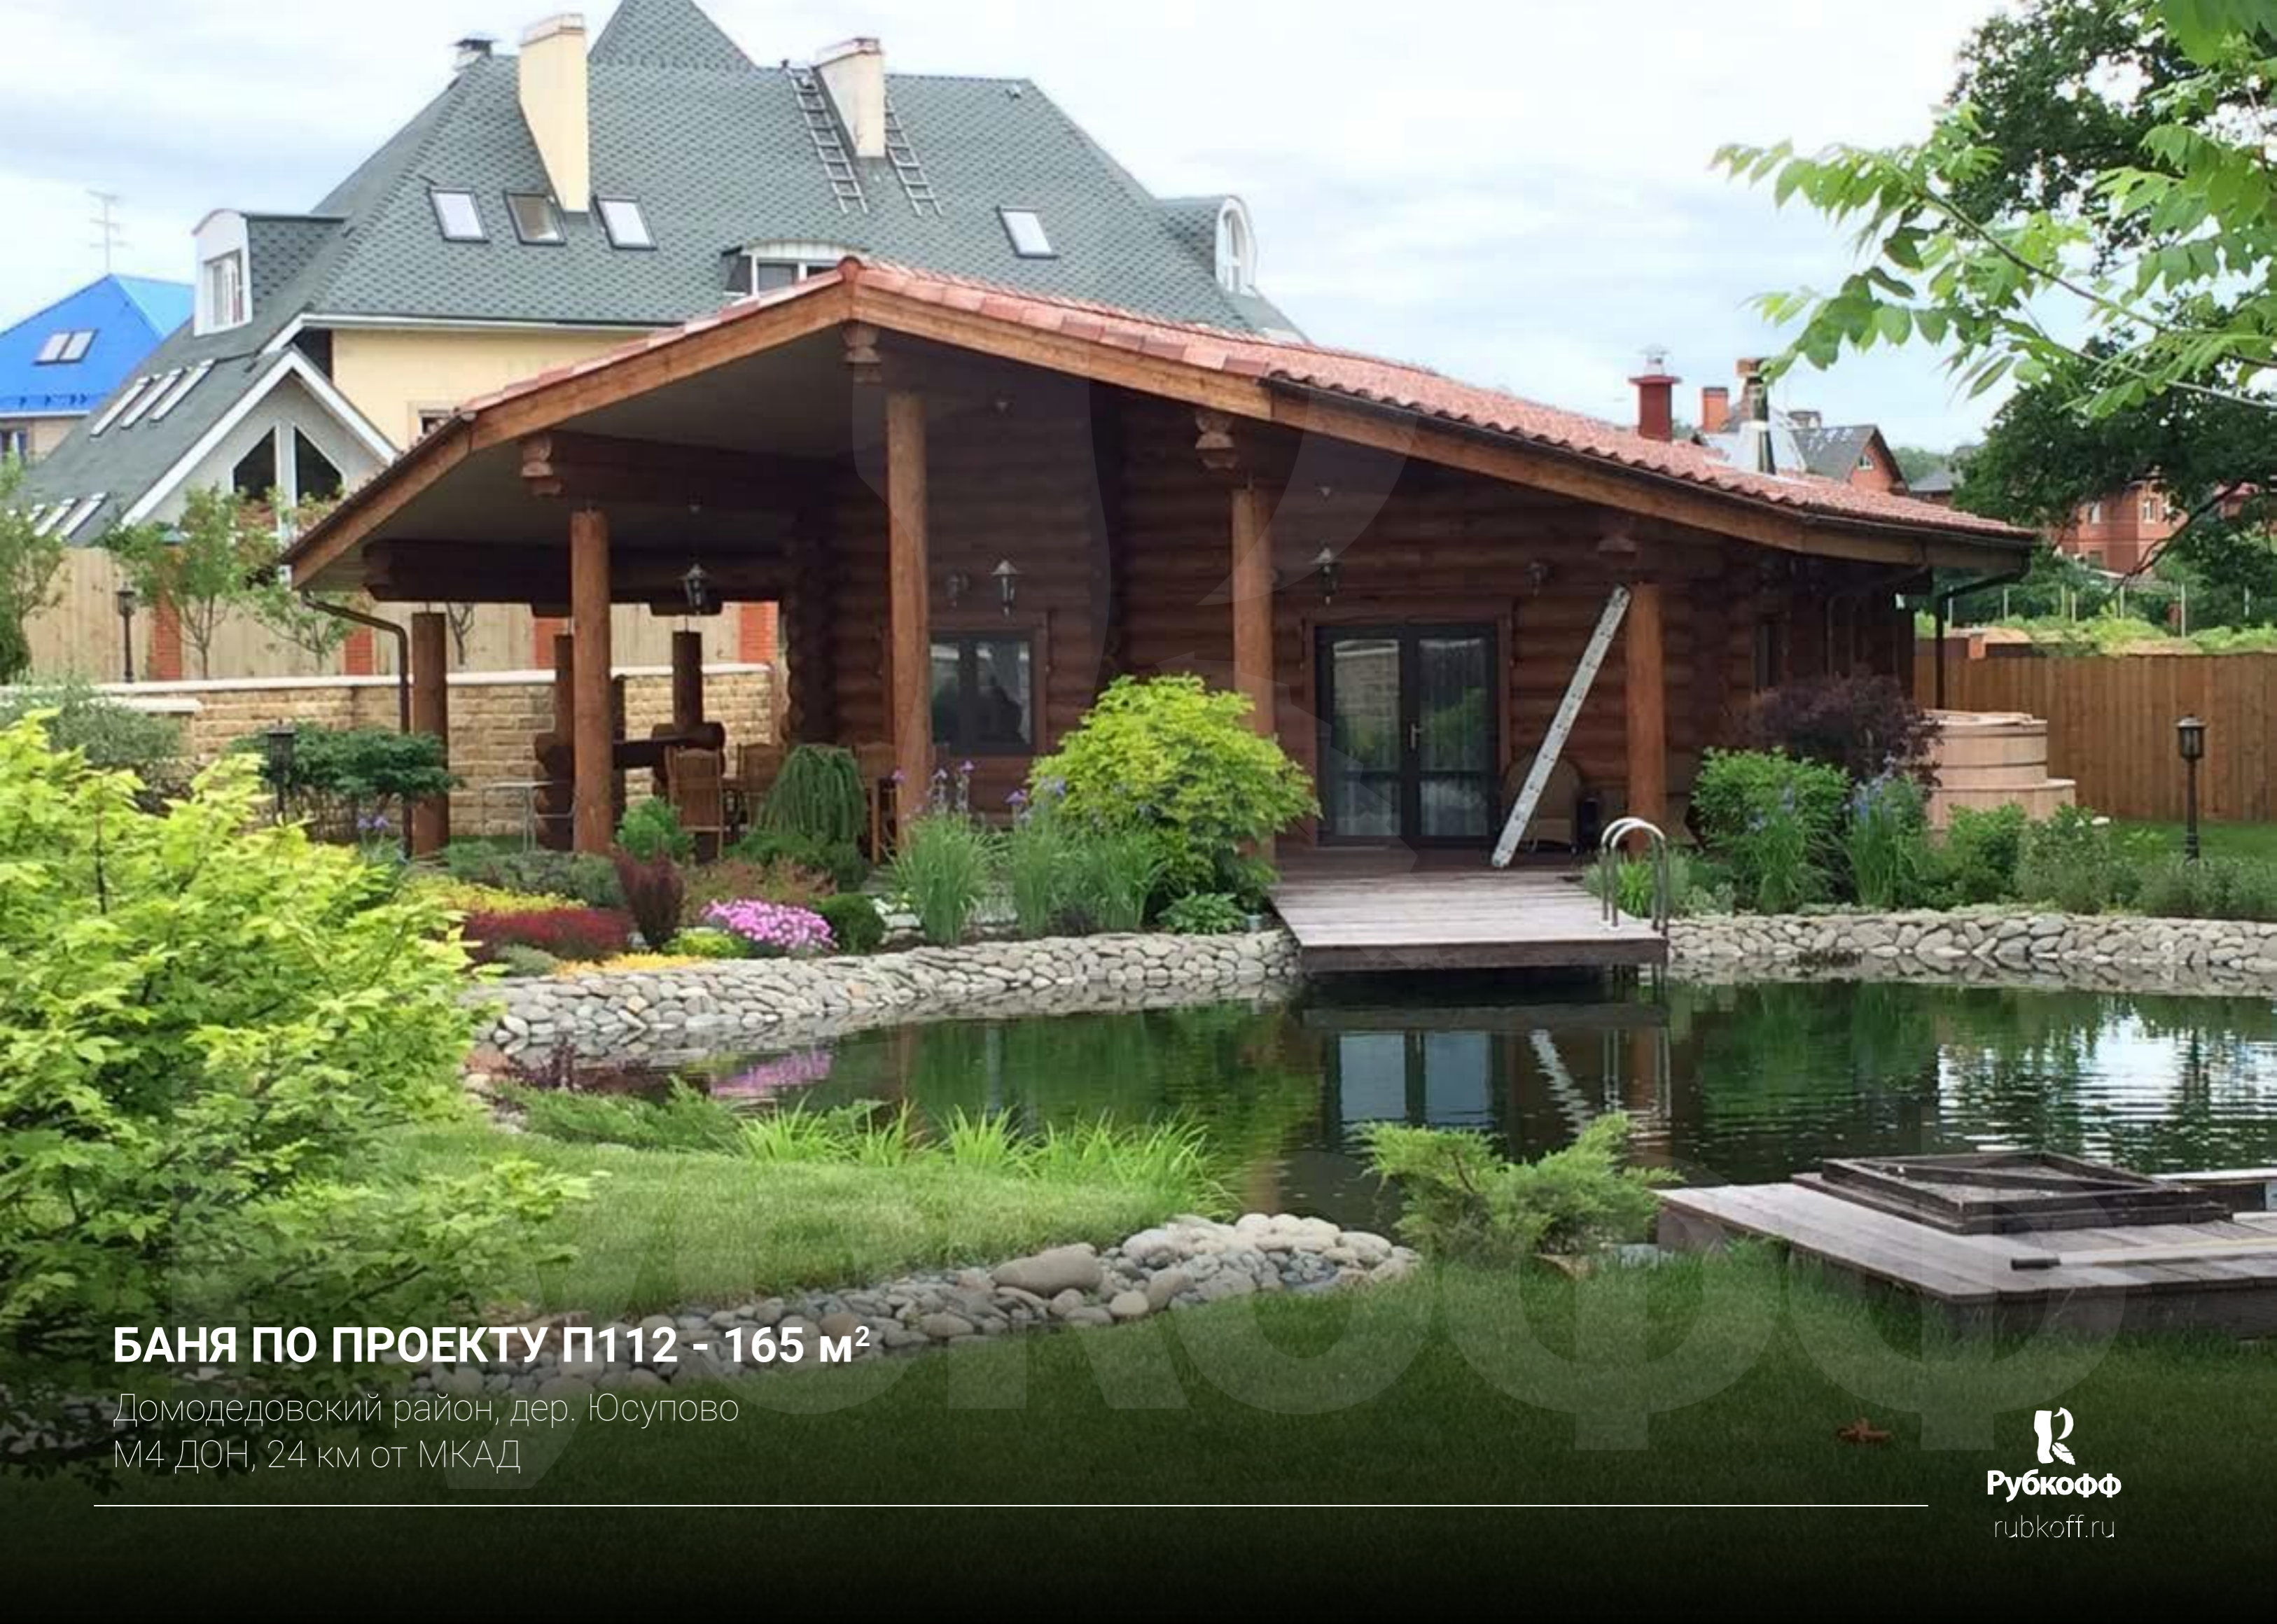

Городской округ Клин, КП Причал,
Ленинградское шоссе, 87 км от МКАД

Рубкофф

rubkoff.ru

ИНТЕРЬЕР ГОСТИНОЙ СО ВТОРЫМ СВЕТОМ

ИНТЕРЬЕР КУХНИ-ГОСТИНОЙ

БАНЯ ПО ПРОЕКТУ П112 - 165 м²

Домодедовский район, дер. Юсупово
М4 ДОН, 24 км от МКАД