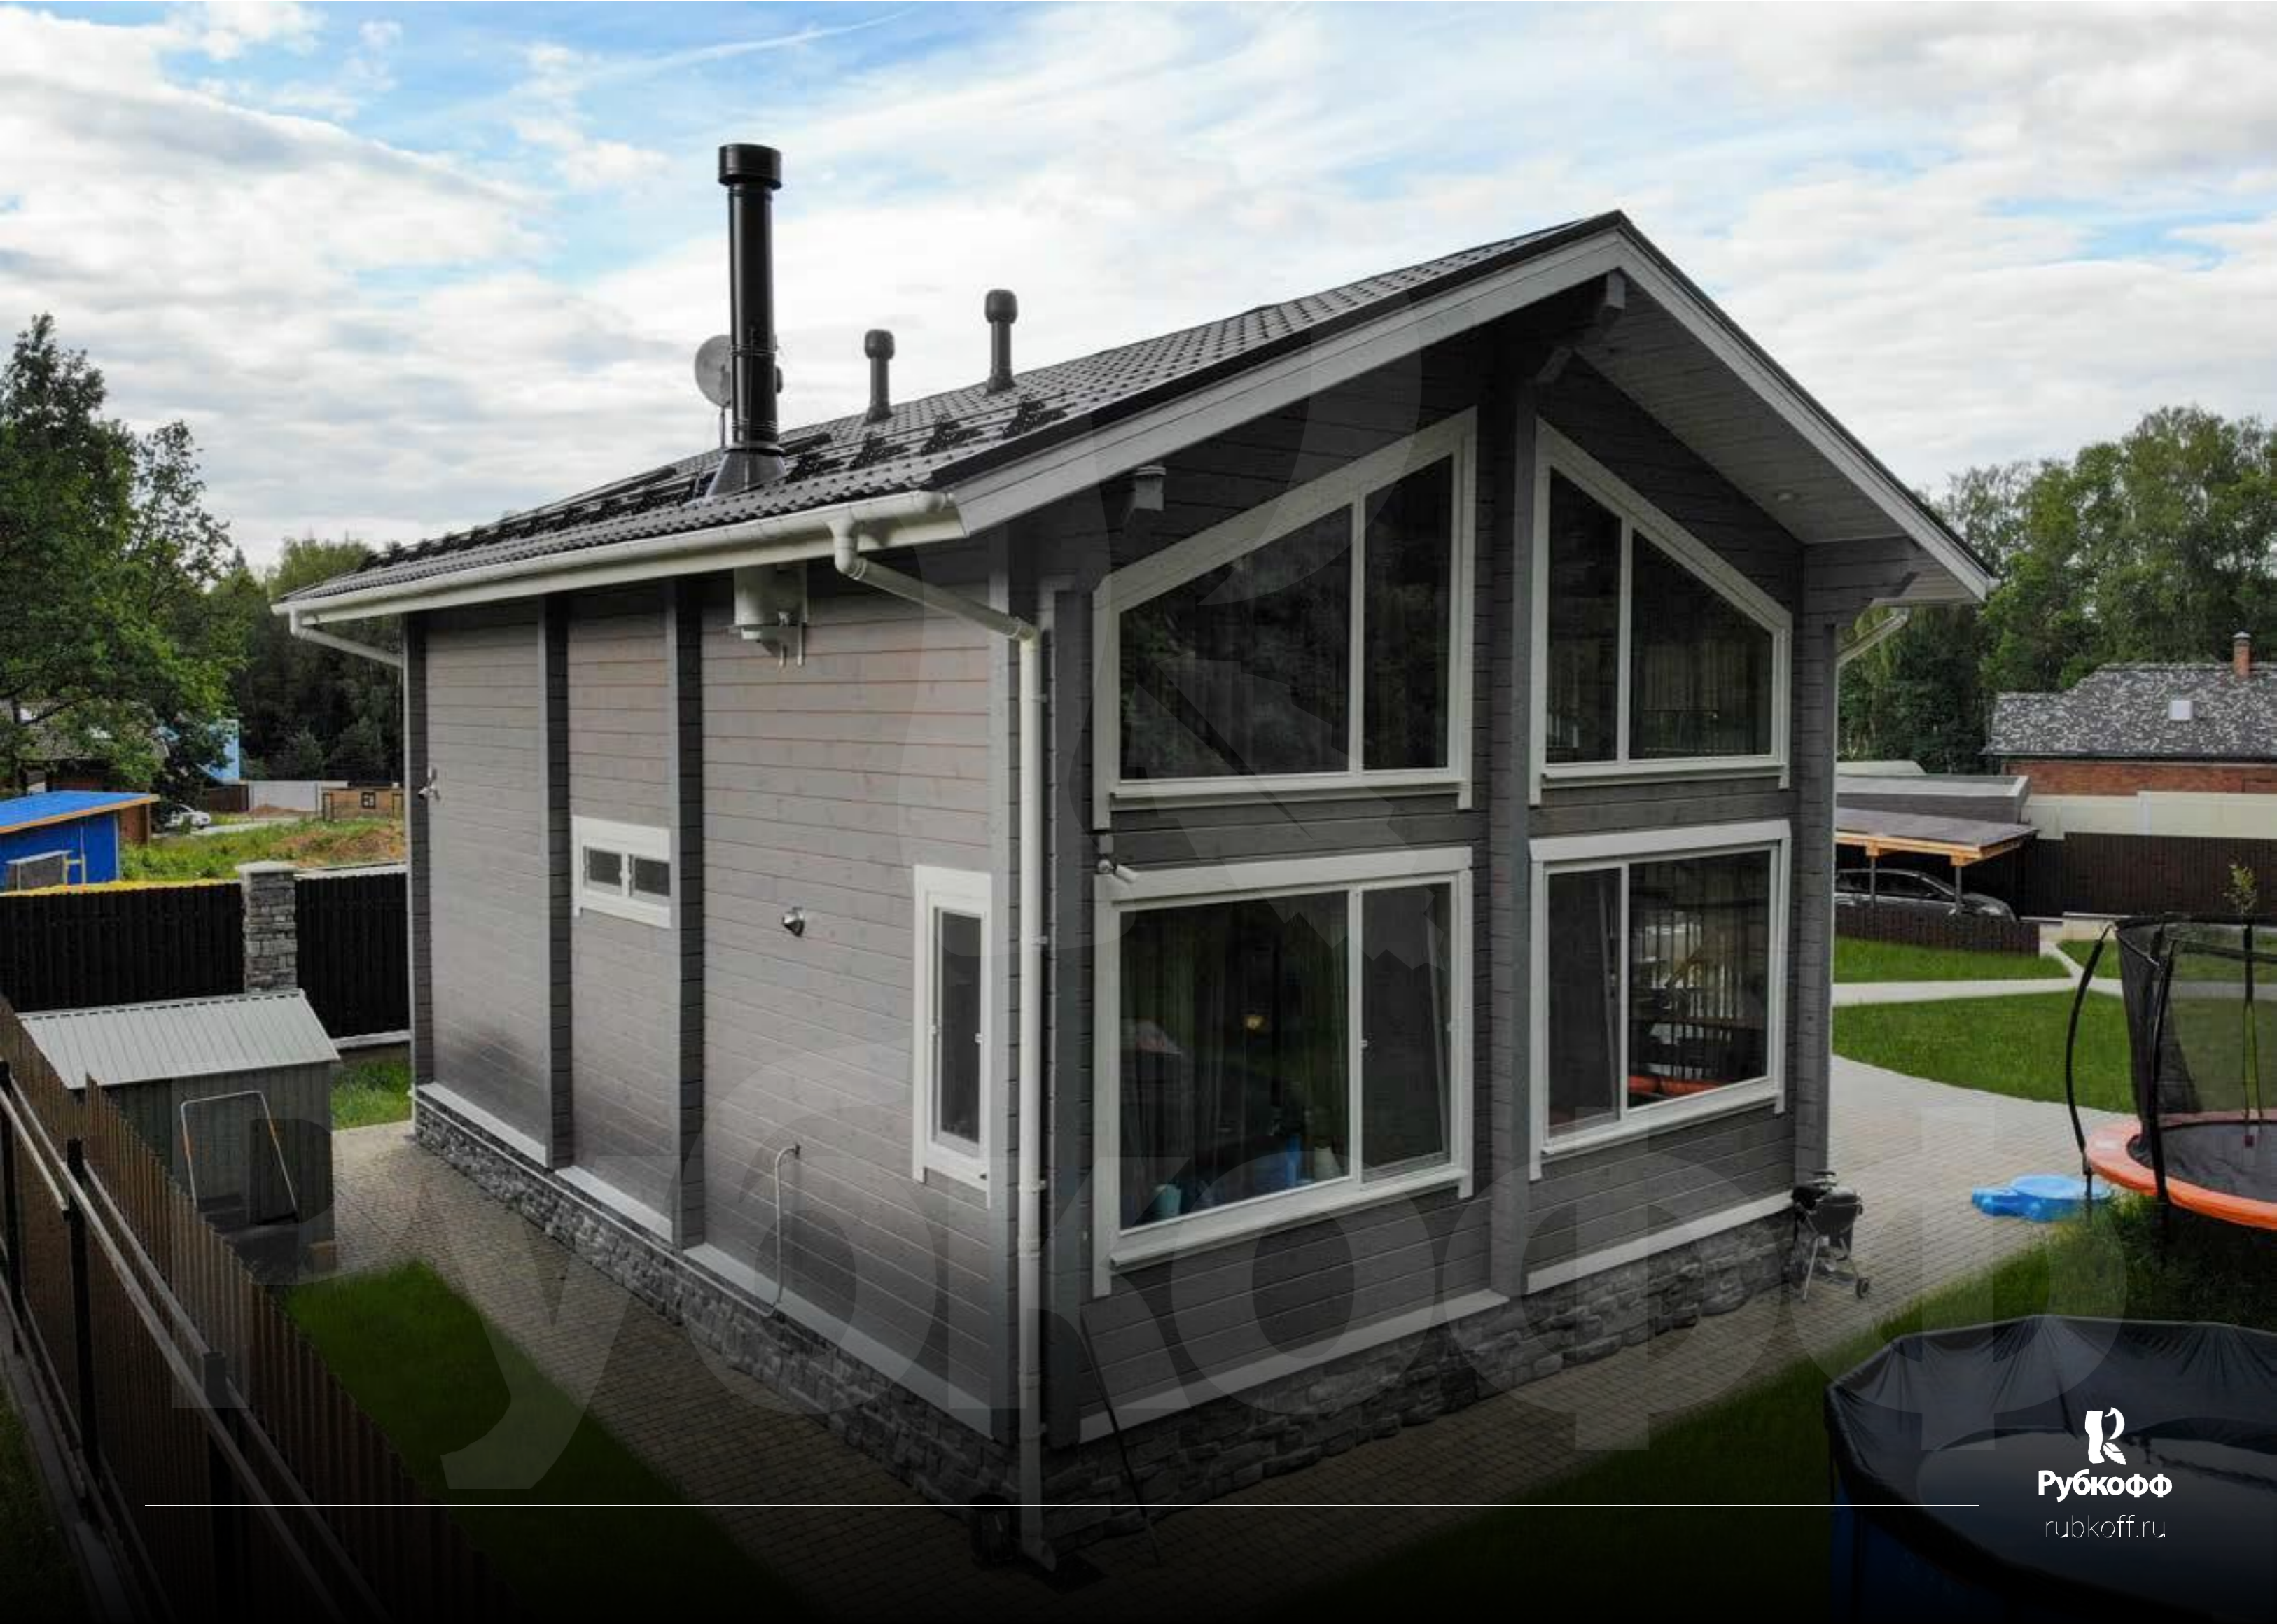

Рубкофф

rubkoff.ru

ДОМ ПО ИНДИВИДУАЛЬНОМУ ПРОЕКТУ - 320 м²

Микрорайон Луговое, Симферополь,
республика Крым, 1800 км от МКАД

ИНТЕРЬЕР ГОСТИНОЙ

**КОМБИНИРОВАННЫЙ ДОМ
ПО ИНДИВИДУАЛЬНОМУ ПРОЕКТУ - 223 м²**

Троицкий АО, село Красная Пахра, Калужское шоссе, 25 км от МКАД