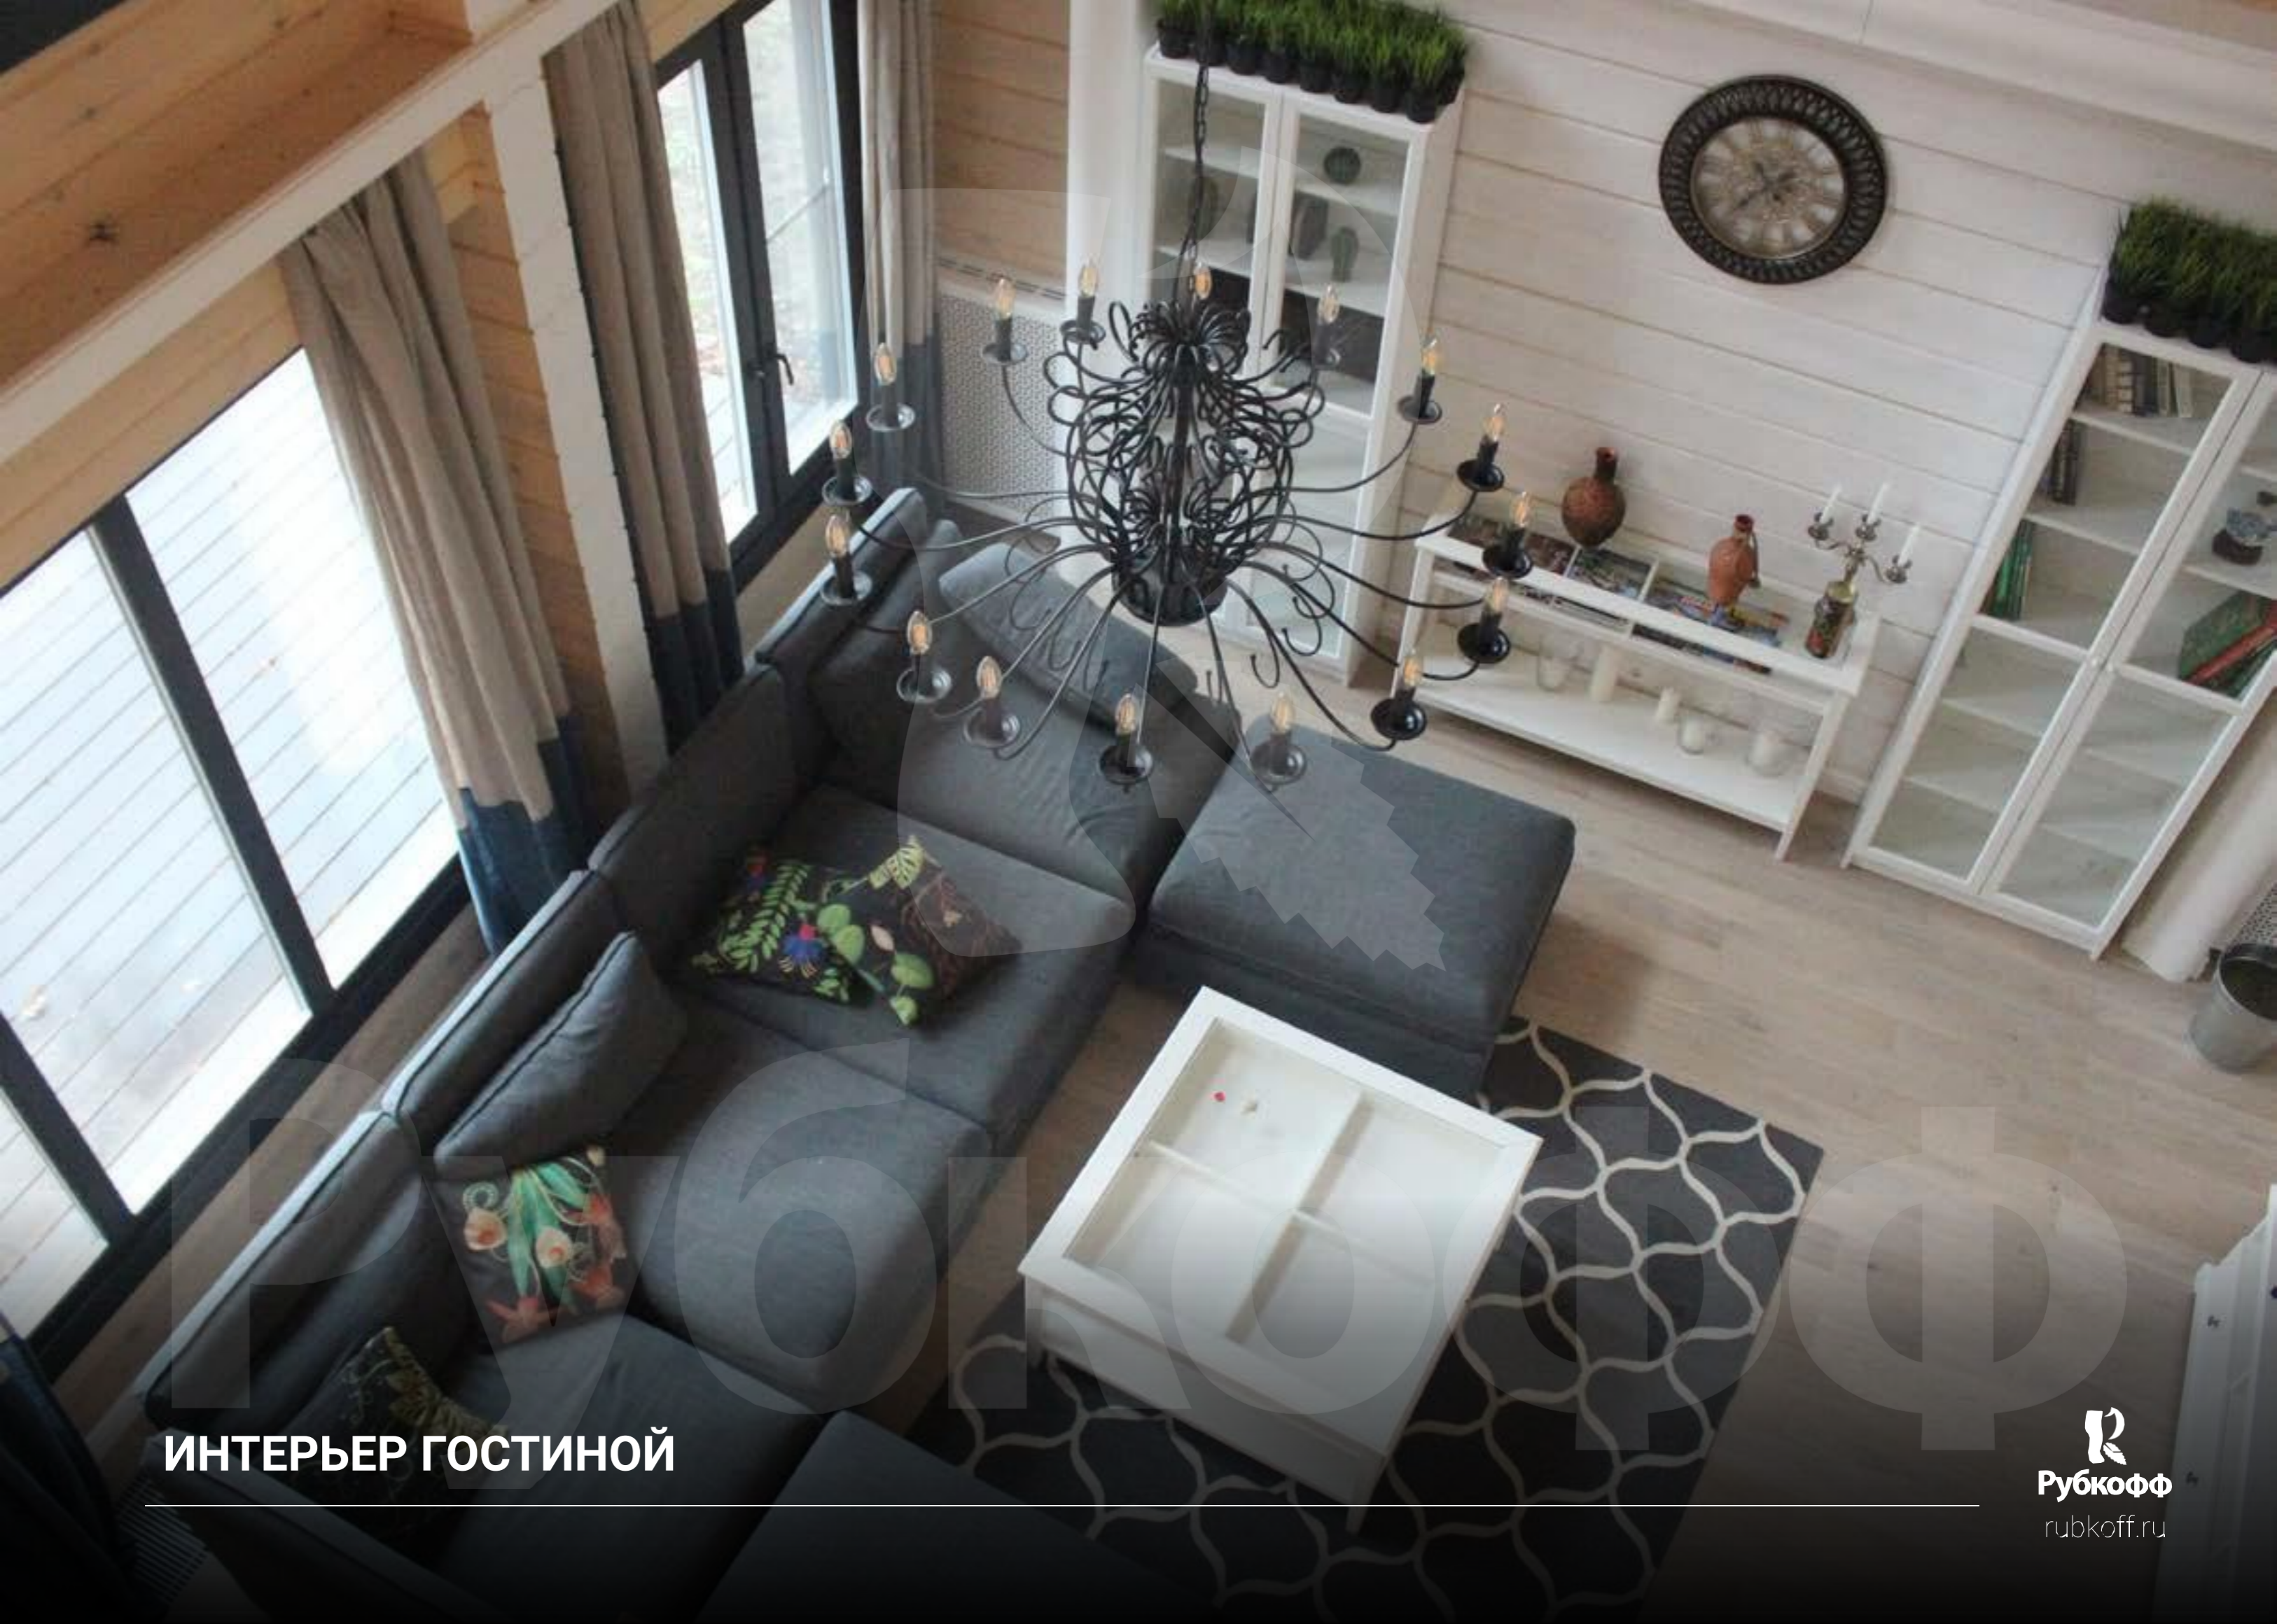

ИНТЕРЬЕР ГОСТИНОЙ

ИНТЕРЬЕР ДЕТСКОЙ

ИНТЕРЬЕР СПАЛЬНИ

**2 ДОМА ПО ПРОЕКТУ П168
ОБЩЕЙ ПЛОЩАДЬЮ 737 м²**

Суздальский район, КП Жемчужина, Ярославское шоссе, 251 км от МКАД

ИНТЕРЬЕР КУХНИ

ИНТЕРЬЕР ГОСТИНОЙ

ИНТЕРЬЕР КУХНИ