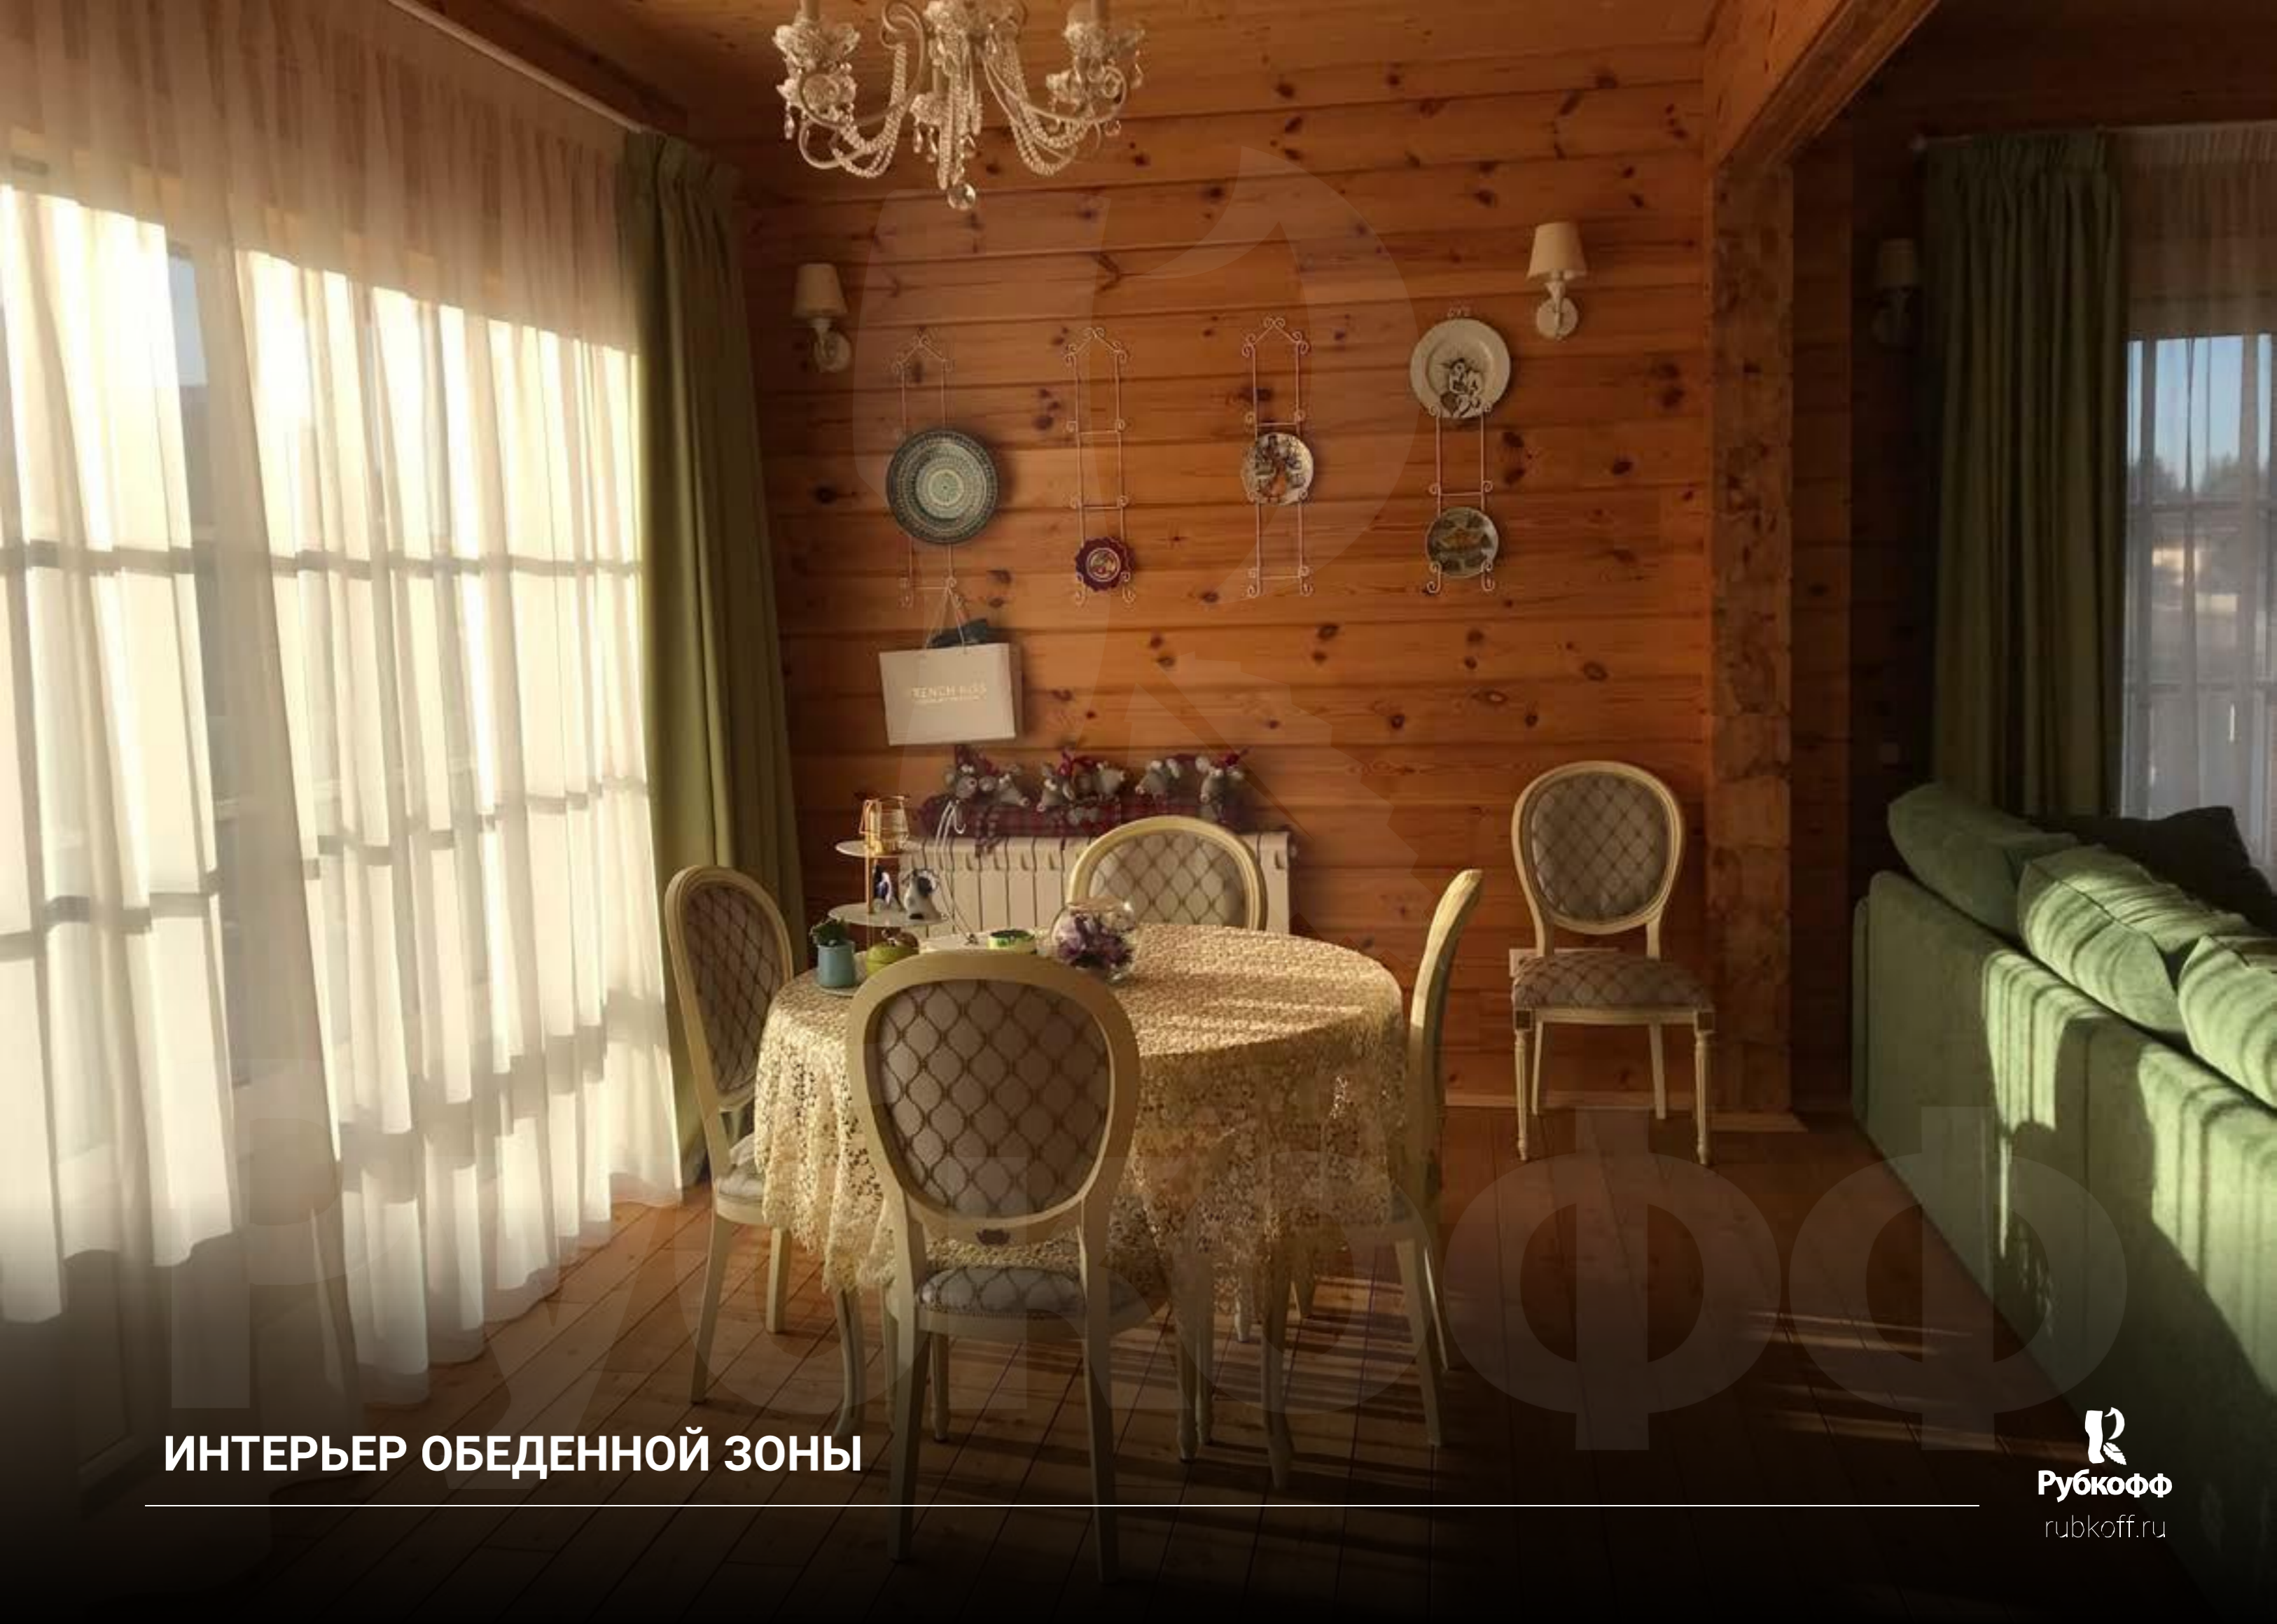

ИНТЕРЬЕР ОБЕДЕННОЙ ЗОНЫ