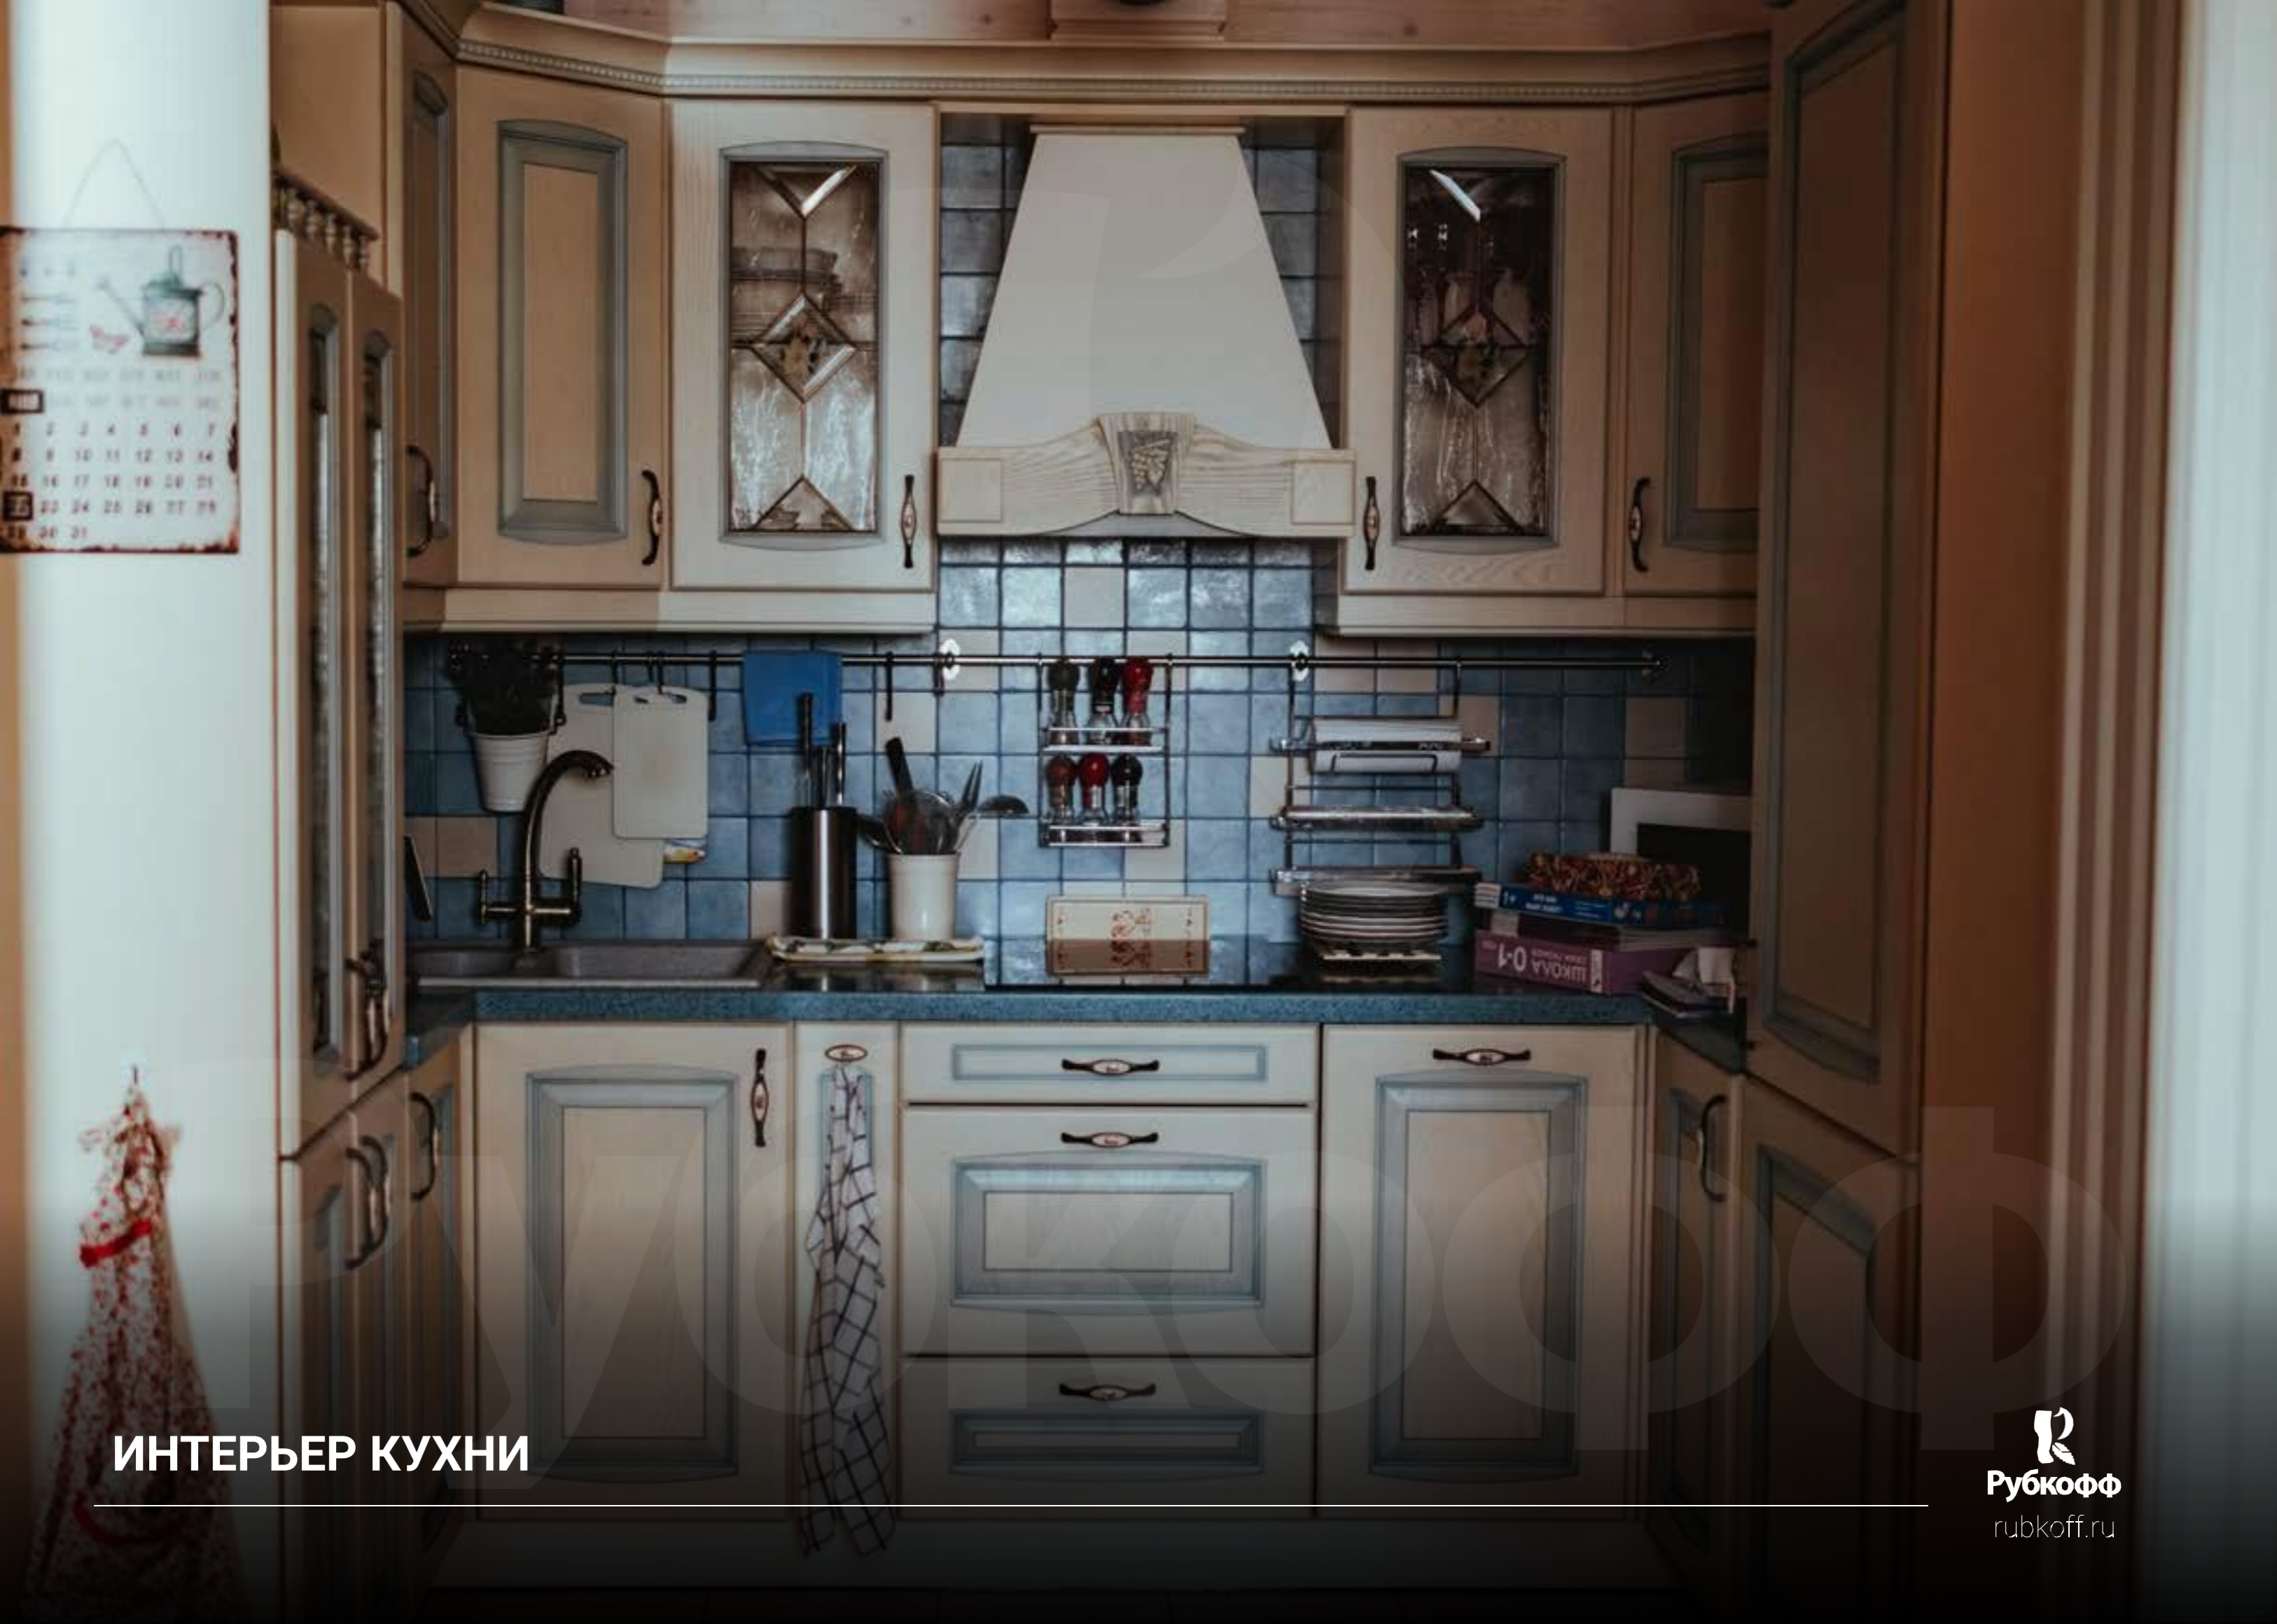

Нажмите на ссылку, чтобы отправить запрос.

БАННЫЙ КОМПЛЕКС ПО ПРОЕКТУ П87 - 179 м²

Нарофоминский район, КП

Мартемьяново, Киевское шоссе, 35 км от
МКАД

Рубкофф

rubkoff.ru

ИНТЕРЬЕР КУХНИ

ИНТЕРЬЕР КАМИННОЙ