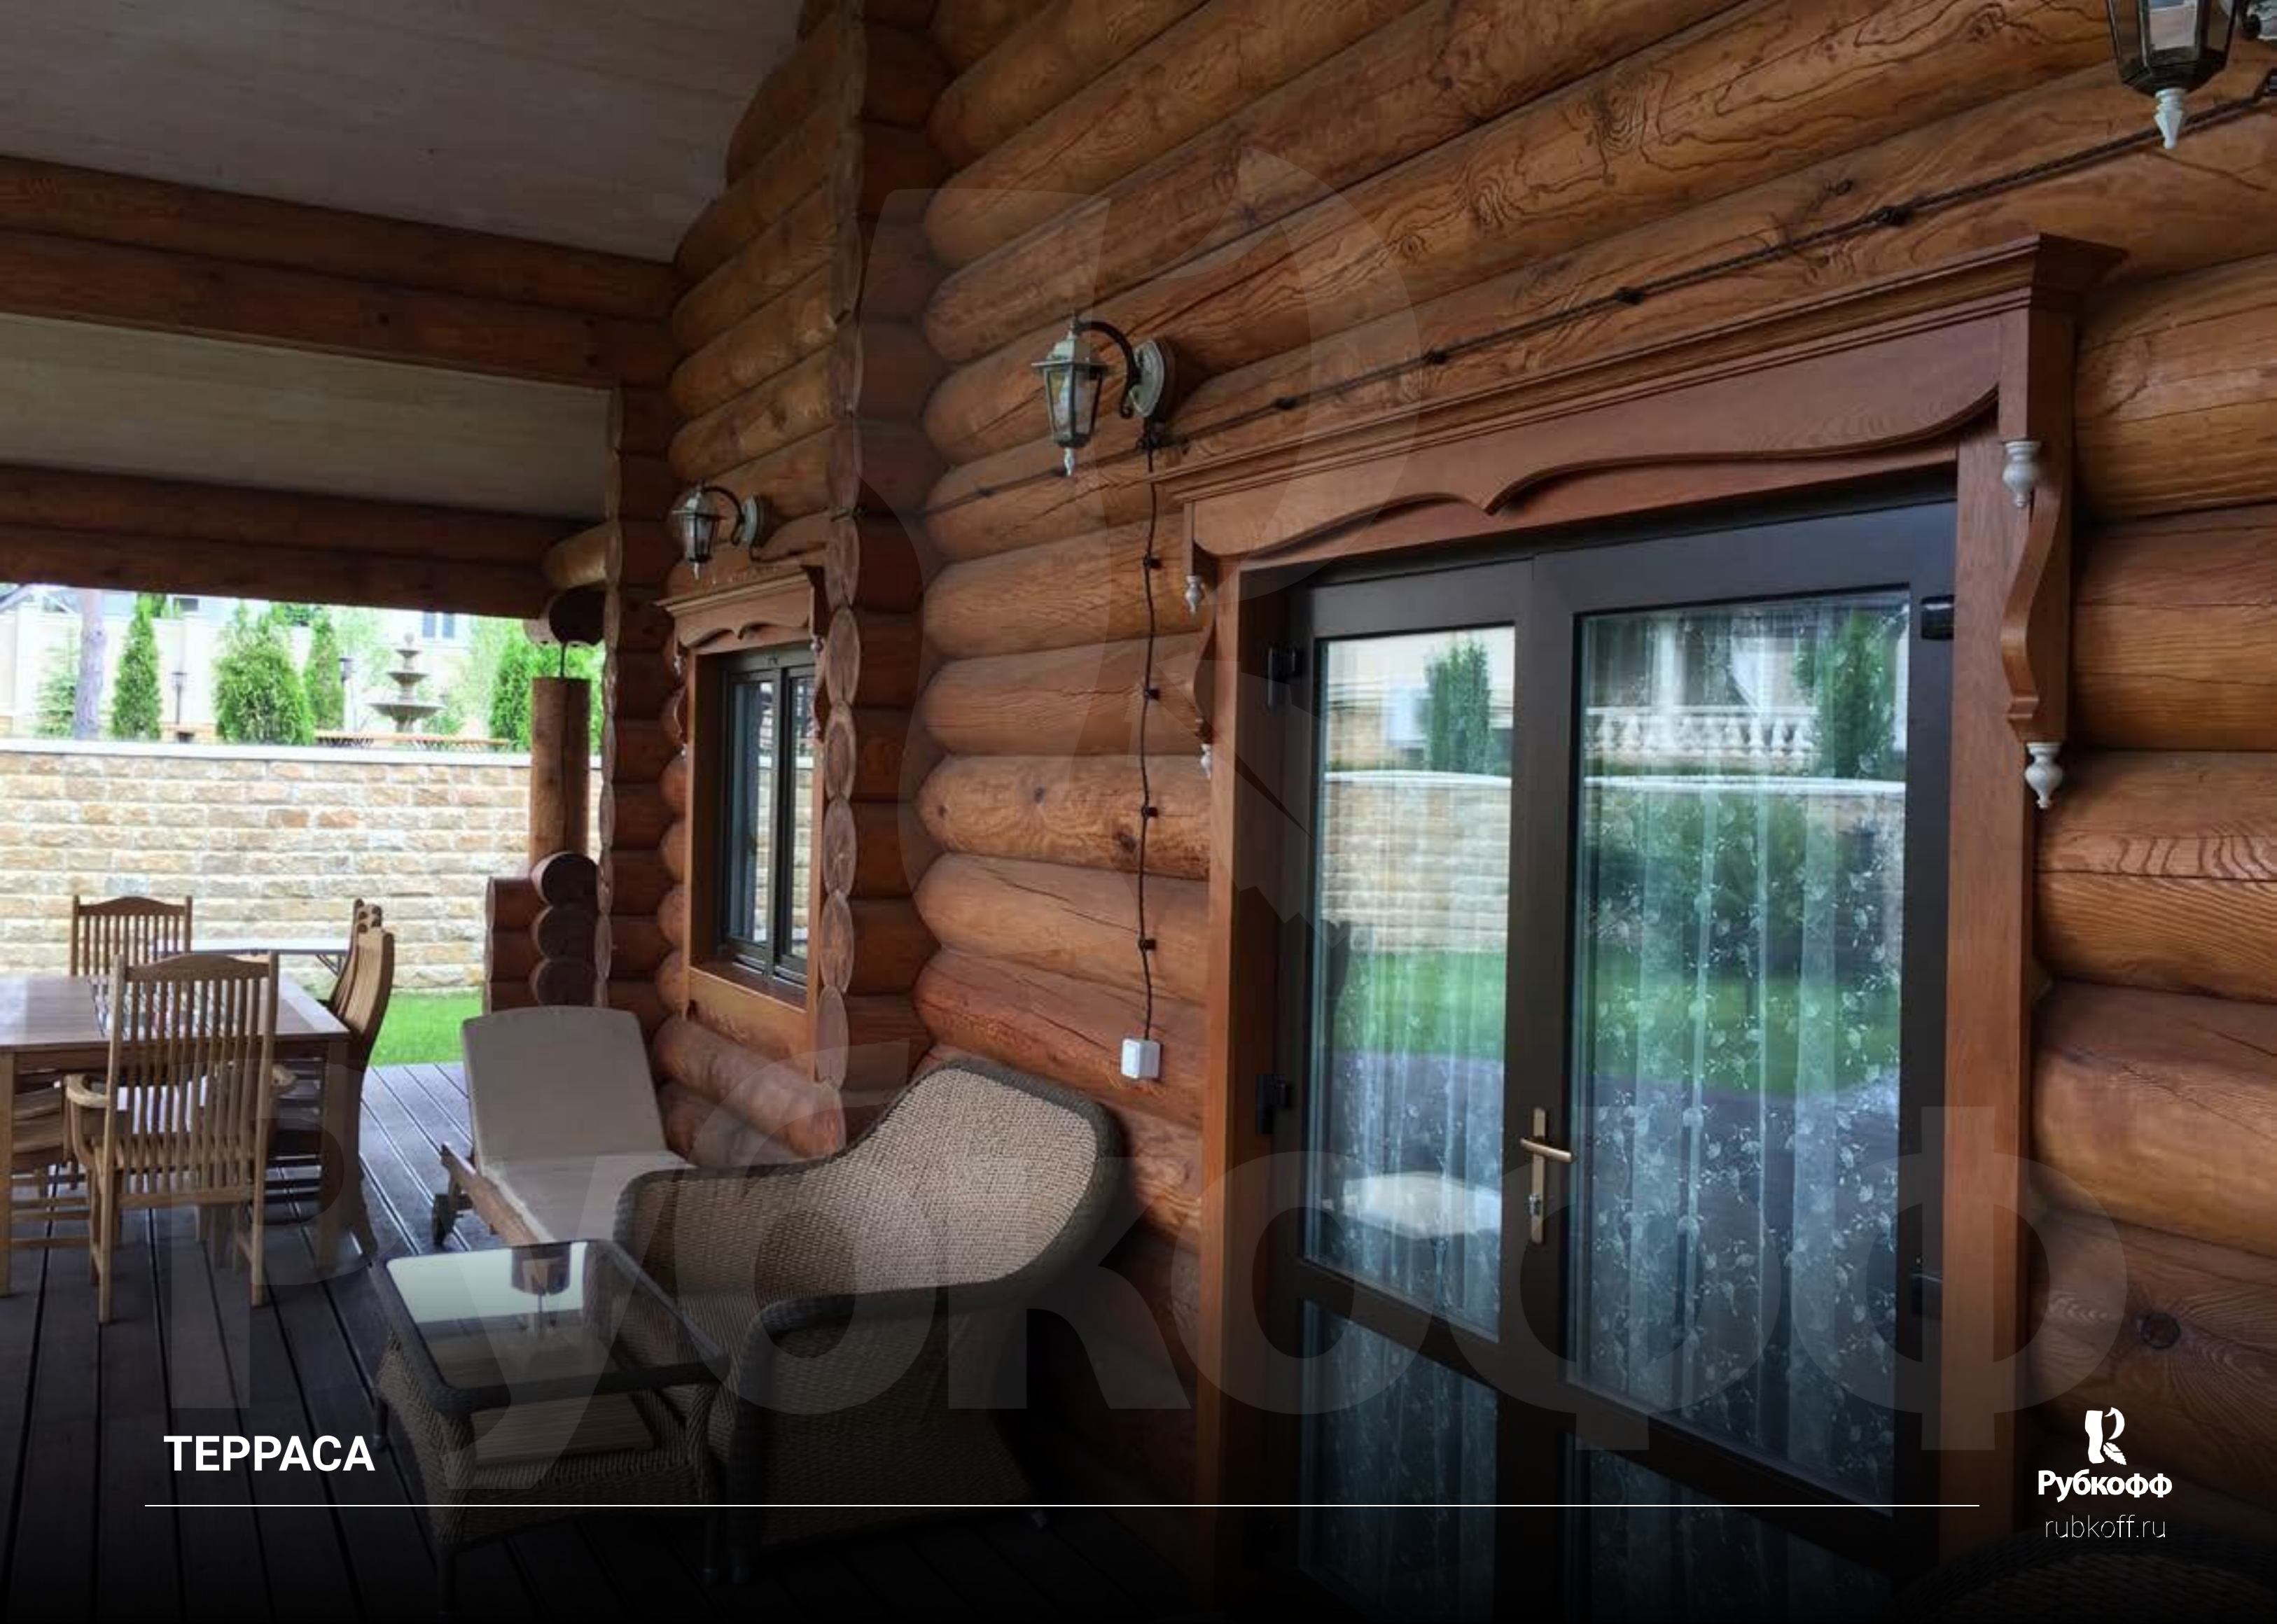

Рубкофф

rubkoff.ru

ИНТЕРЬЕР ГОСТИНОЙ СО ВТОРЫМ СВЕТОМ

ИНТЕРЬЕР КУХНИ-ГОСТИНОЙ

БАНЯ ПО ПРОЕКТУ П112 - 165 м²

Домодедовский район, дер. Юсупово
М4 ДОН, 24 км от МКАД

ТЕПЛАТА

ИНТЕРЬЕР КАМИННОЙ