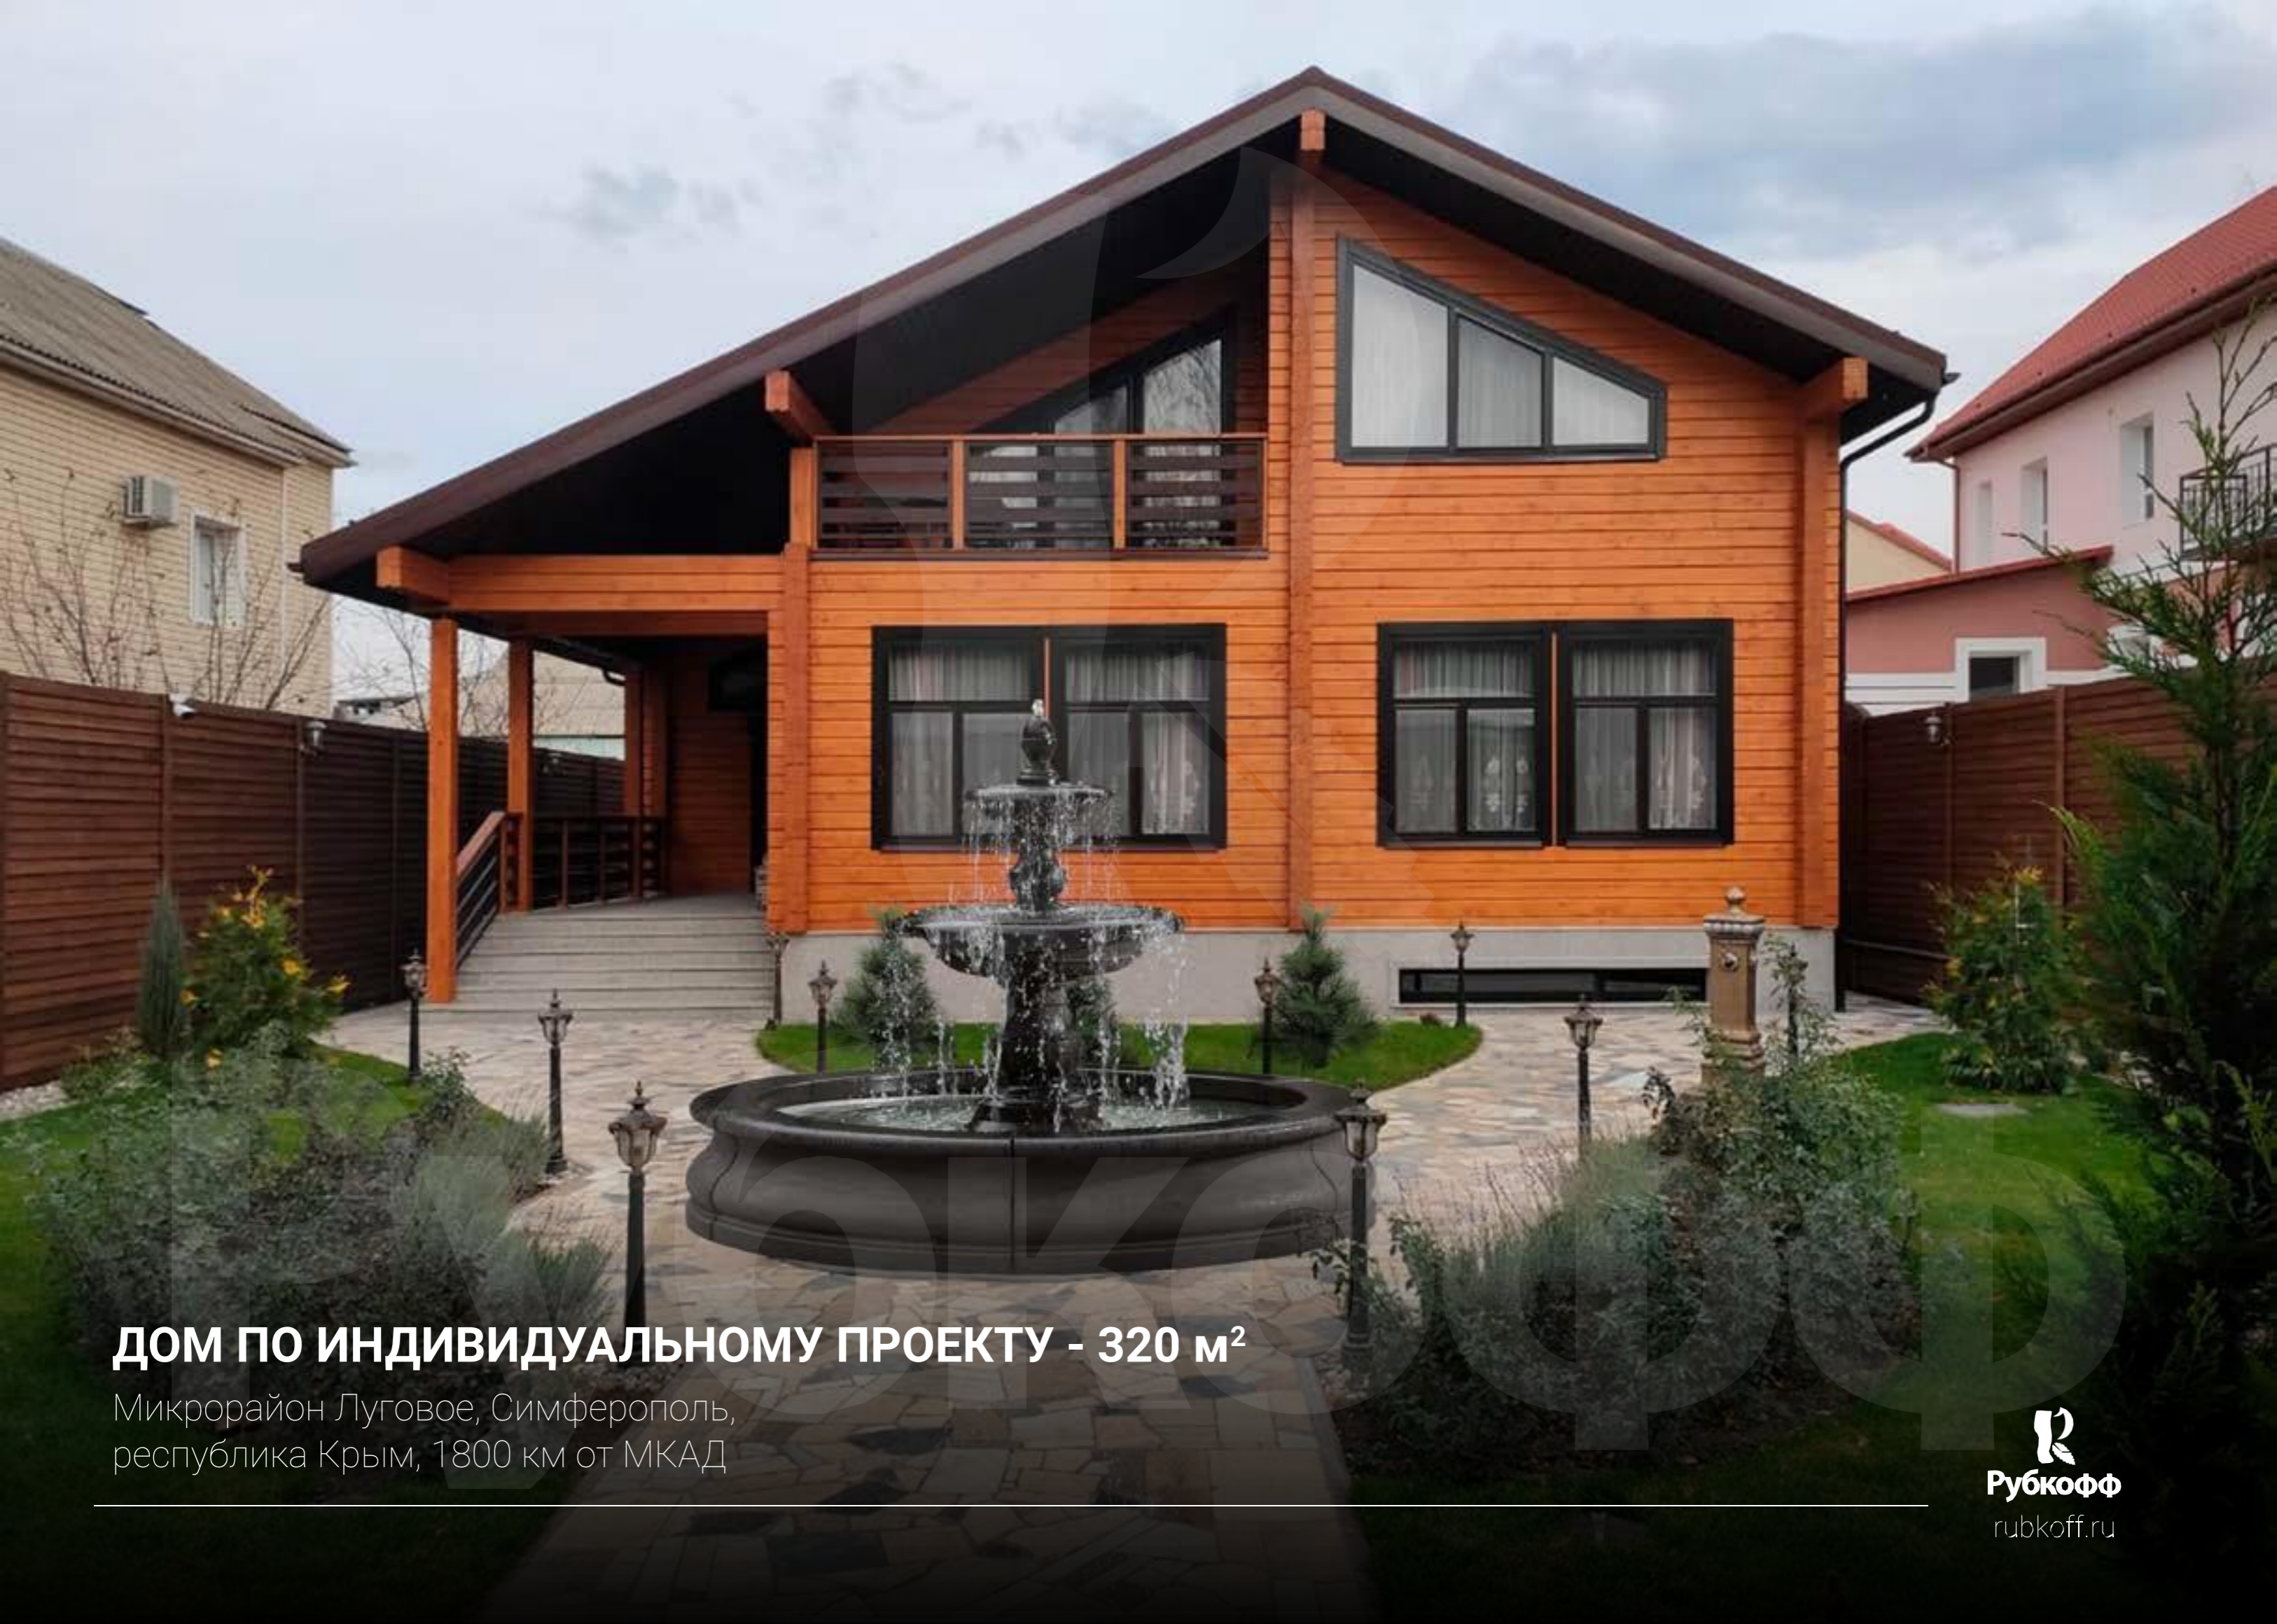

Рубкофф

rubkoff.ru

ДОМ ПО ИНДИВИДУАЛЬНОМУ ПРОЕКТУ - 320 м²

Микрорайон Луговое, Симферополь,
республика Крым, 1800 км от МКАД

ИНТЕРЬЕР ГОСТИНОЙ

**КОМБИНИРОВАННЫЙ ДОМ
ПО ИНДИВИДУАЛЬНОМУ ПРОЕКТУ - 223 м²**

Троицкий АО, село Красная Пахра, Калужское шоссе, 25 км от МКАД