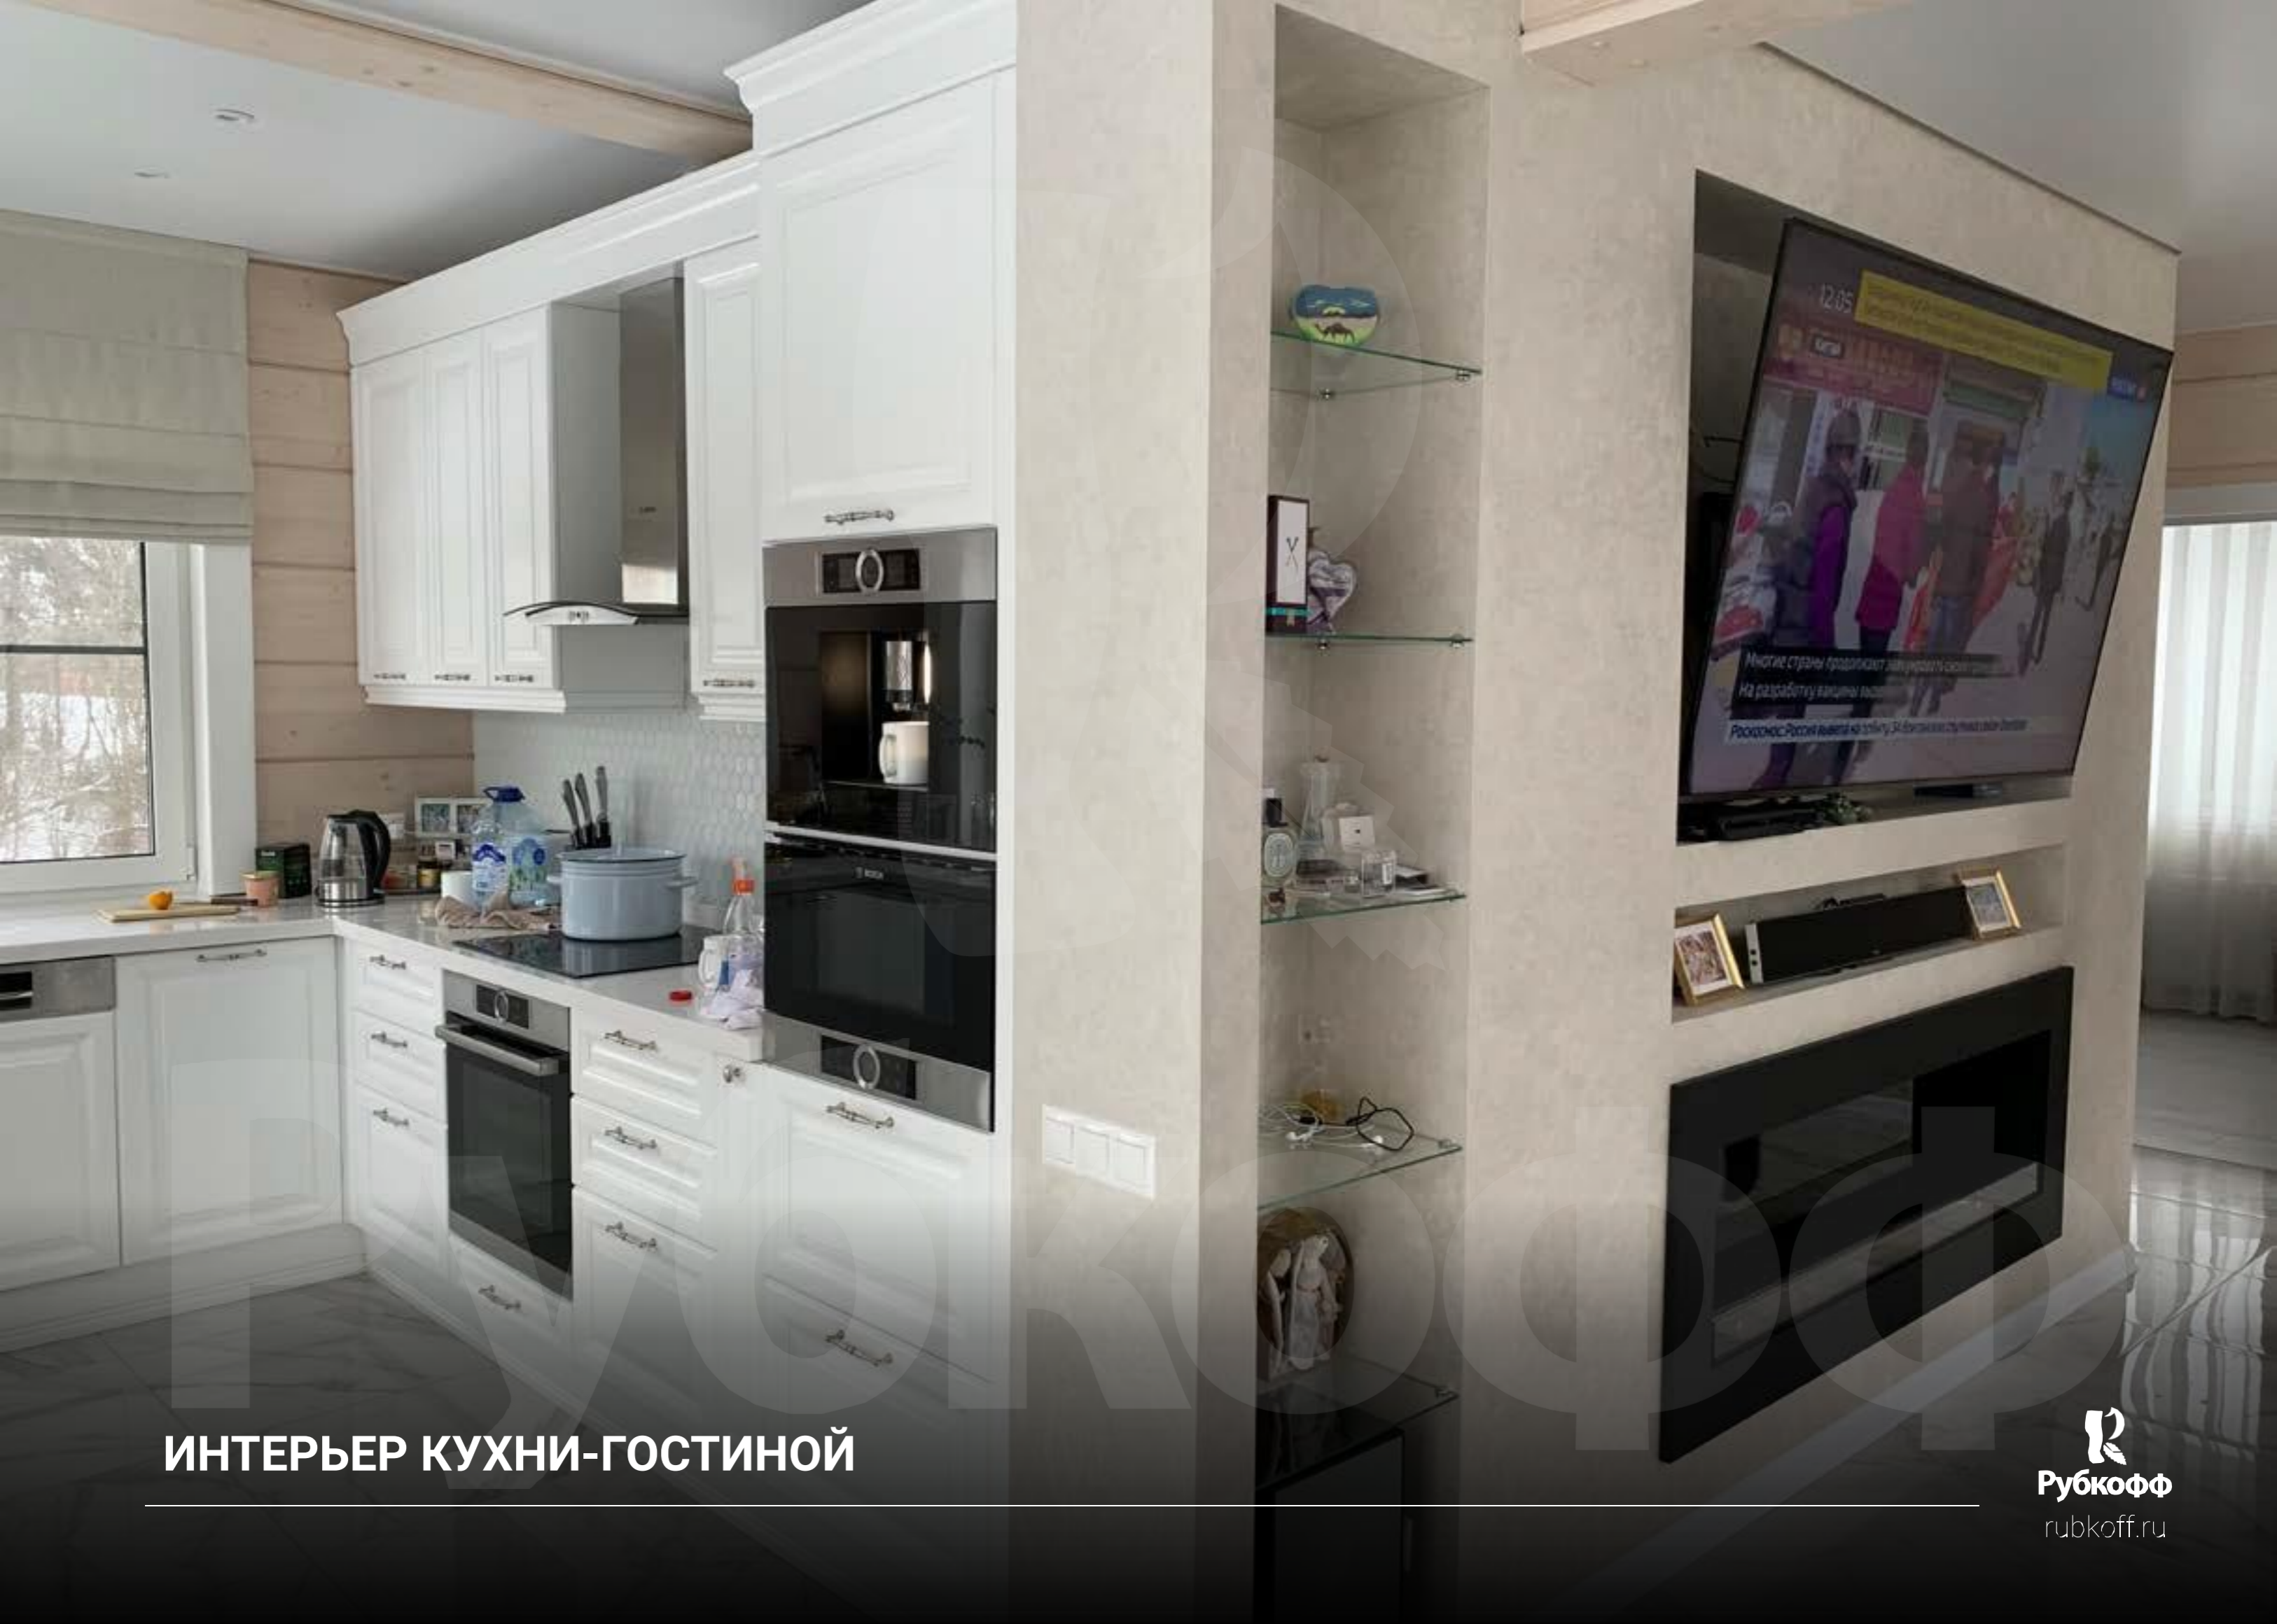

ИНТЕРЬЕР КУХНИ-ГОСТИНОЙ