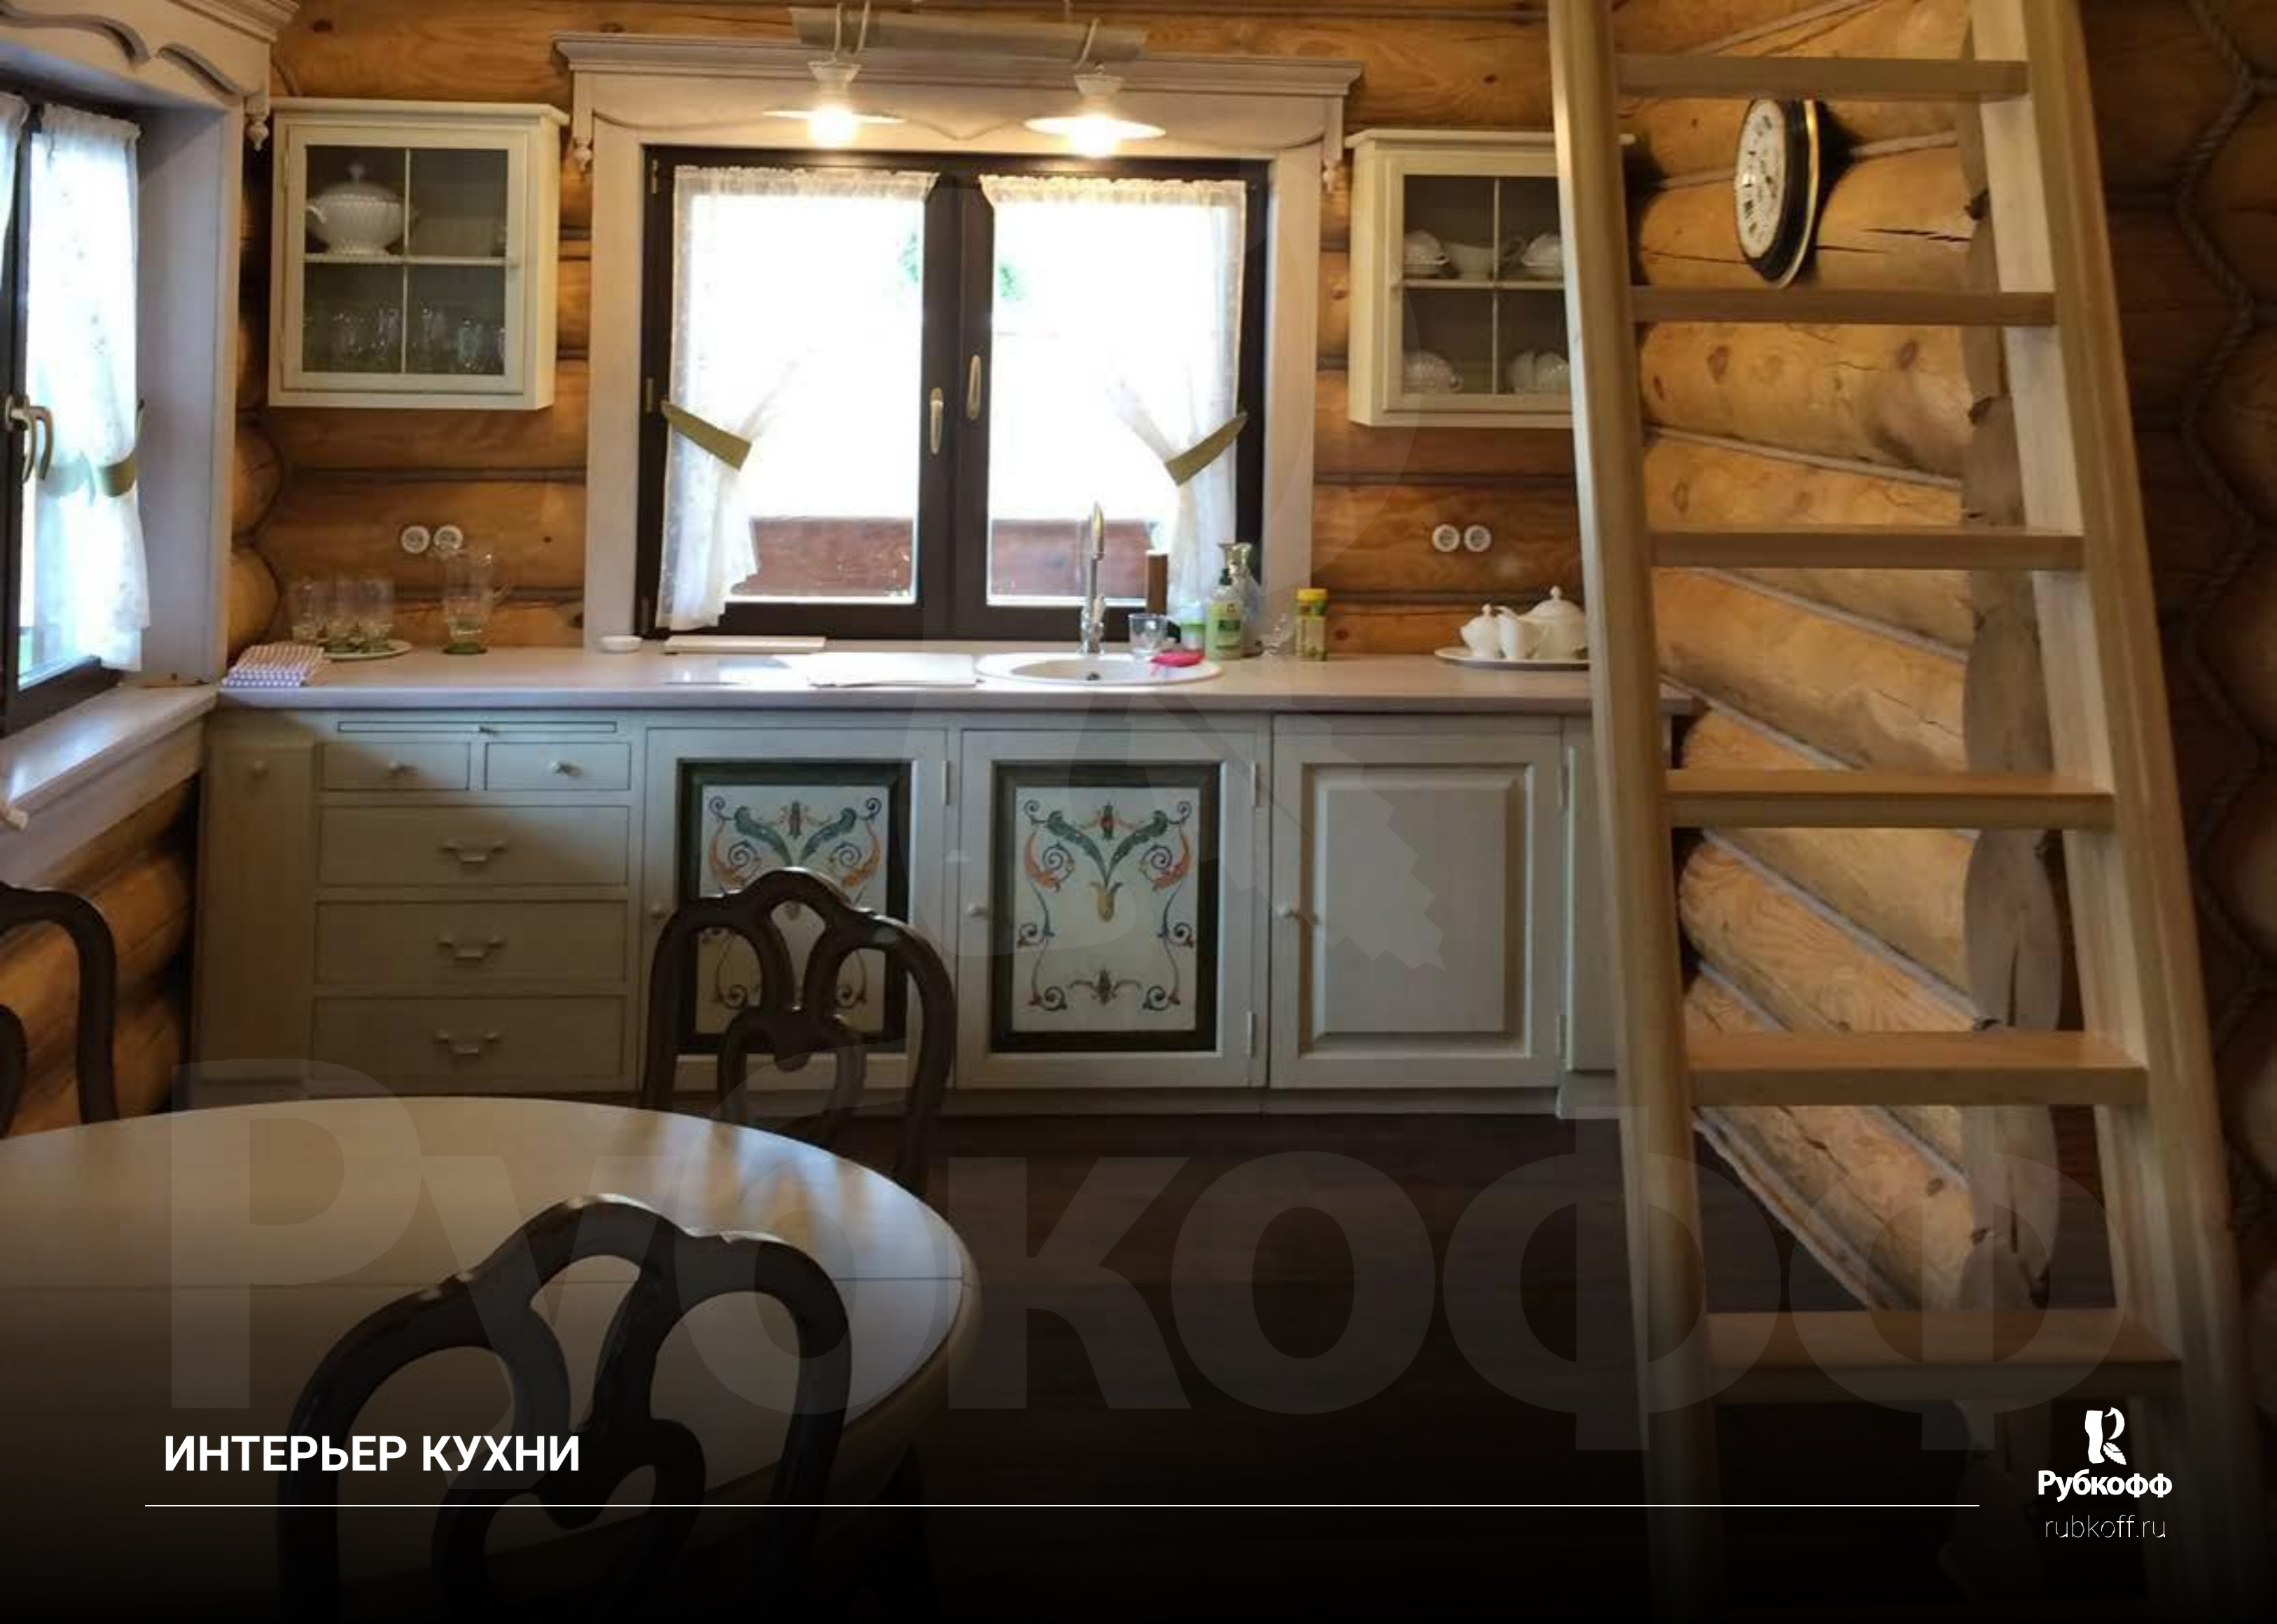

ИНТЕРЬЕР КУХНИ