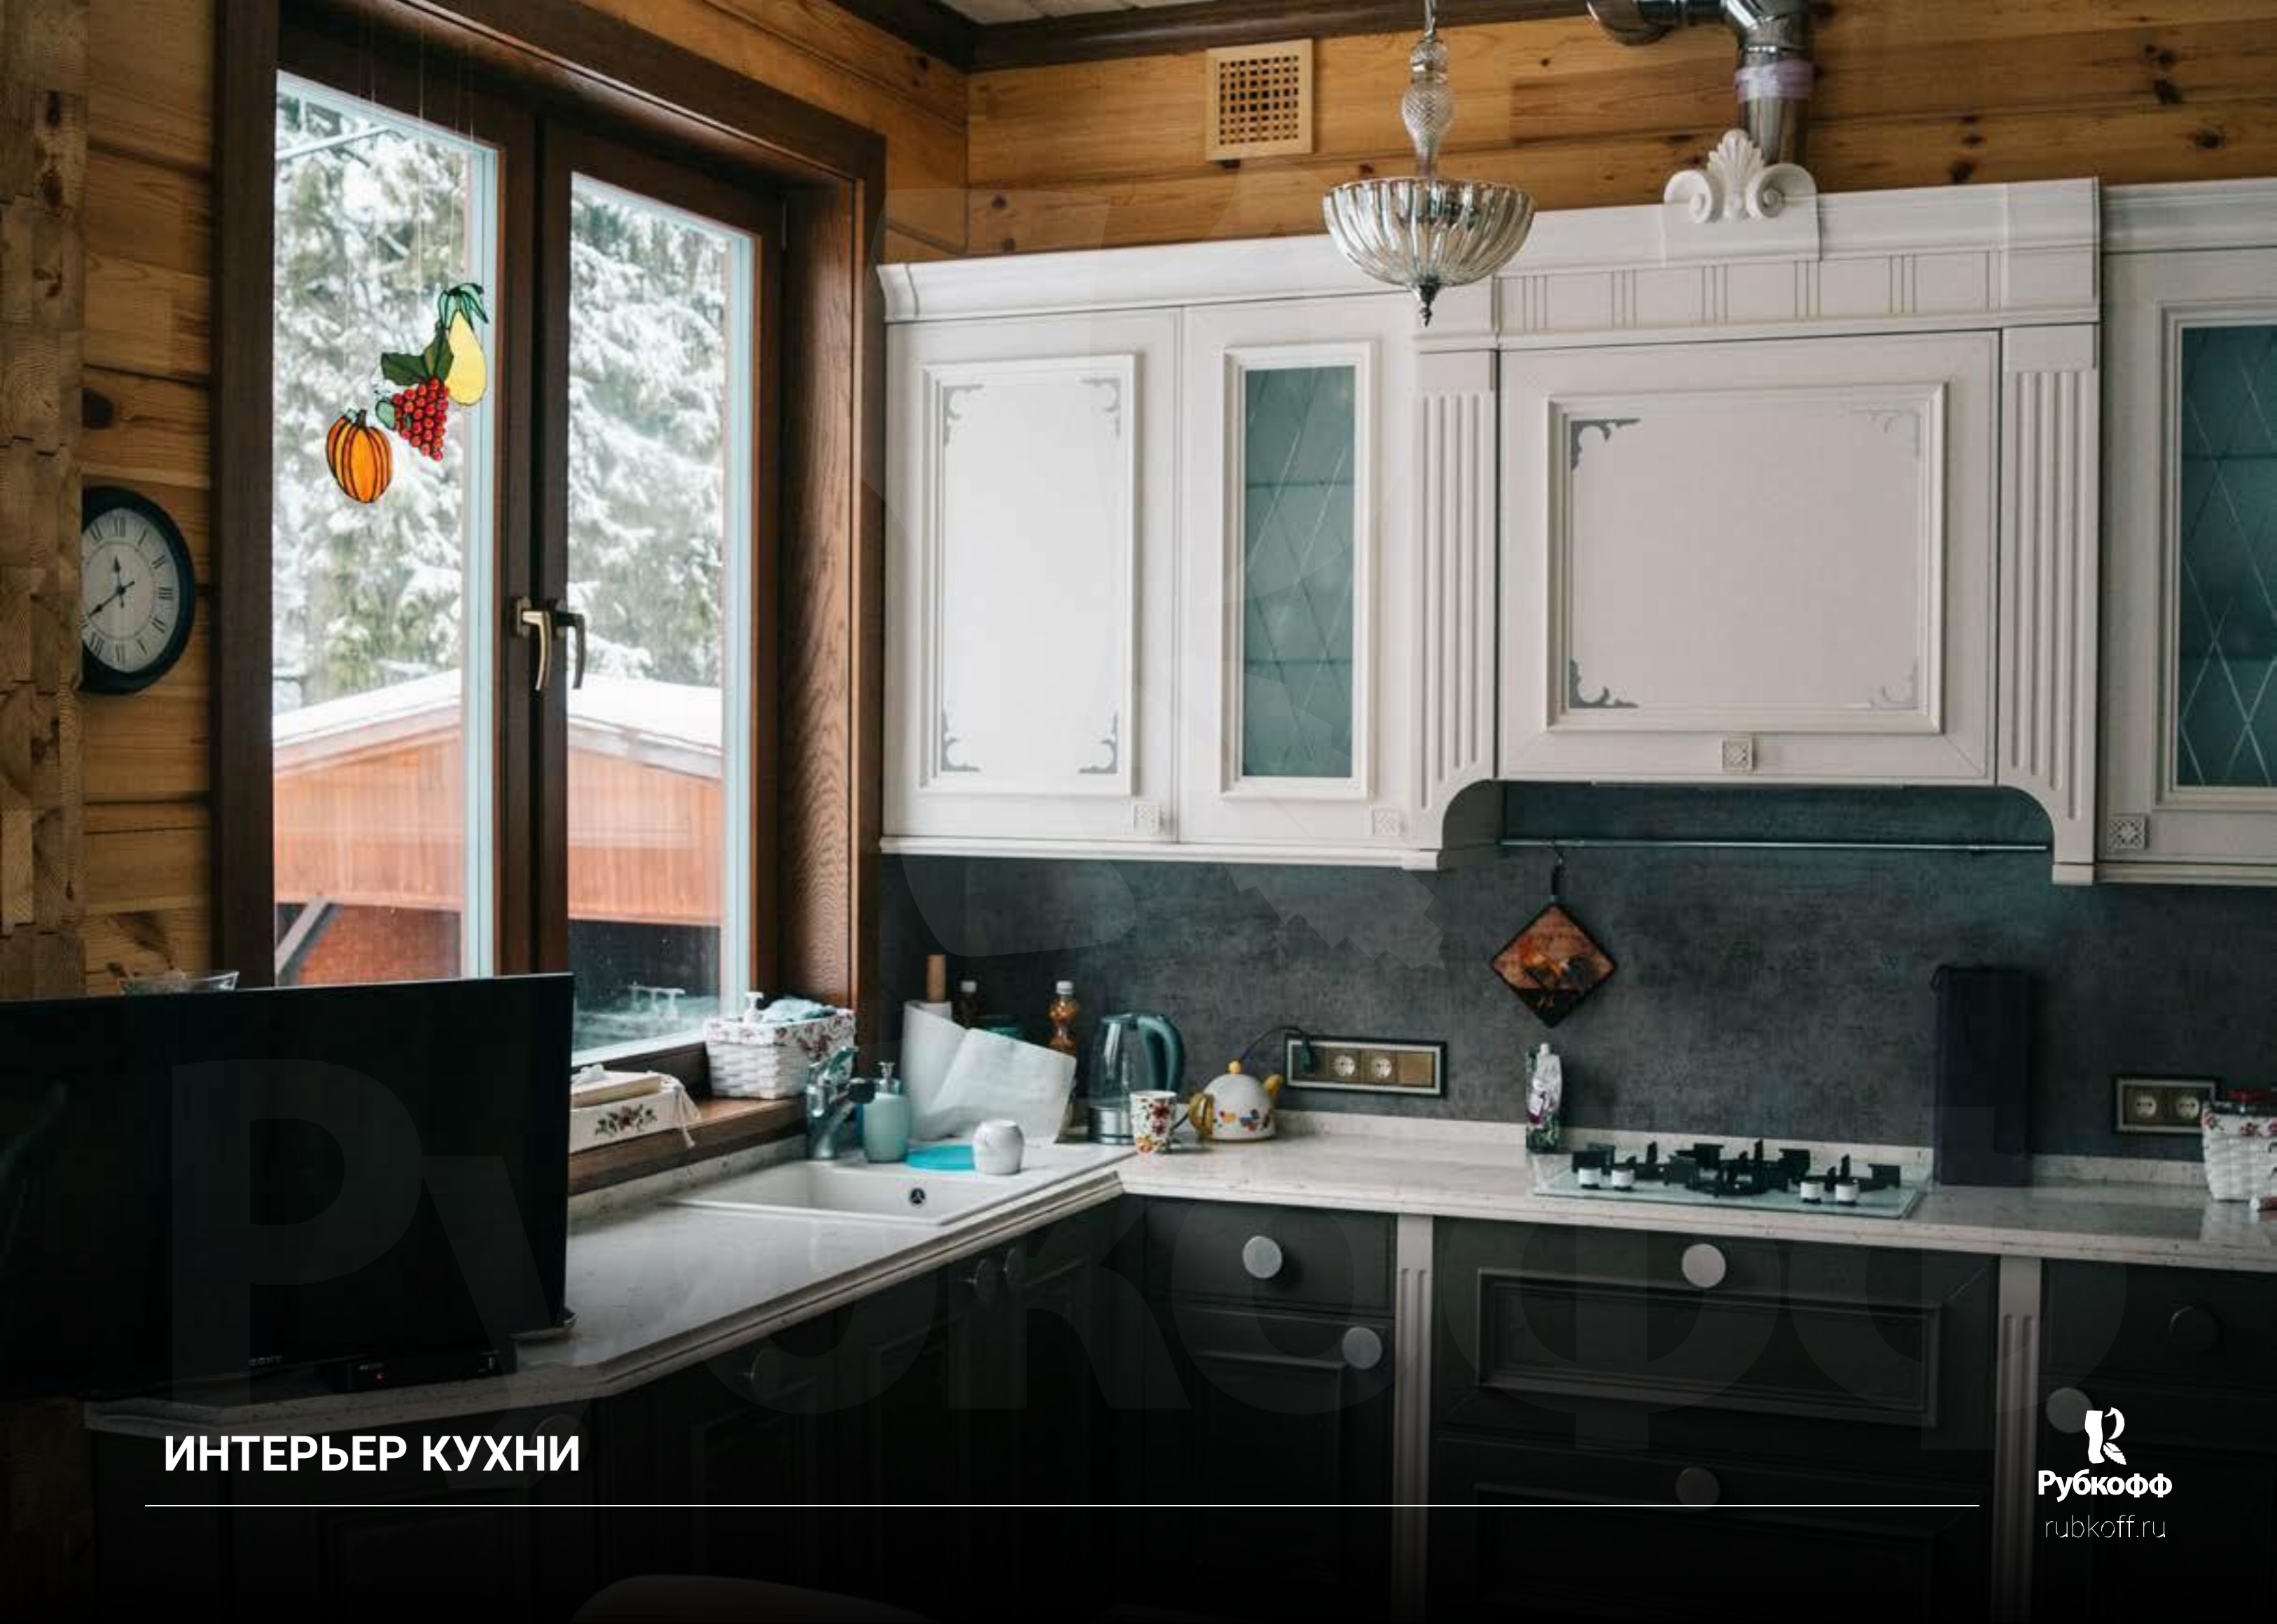

ИНТЕРЬЕР КУХНИ