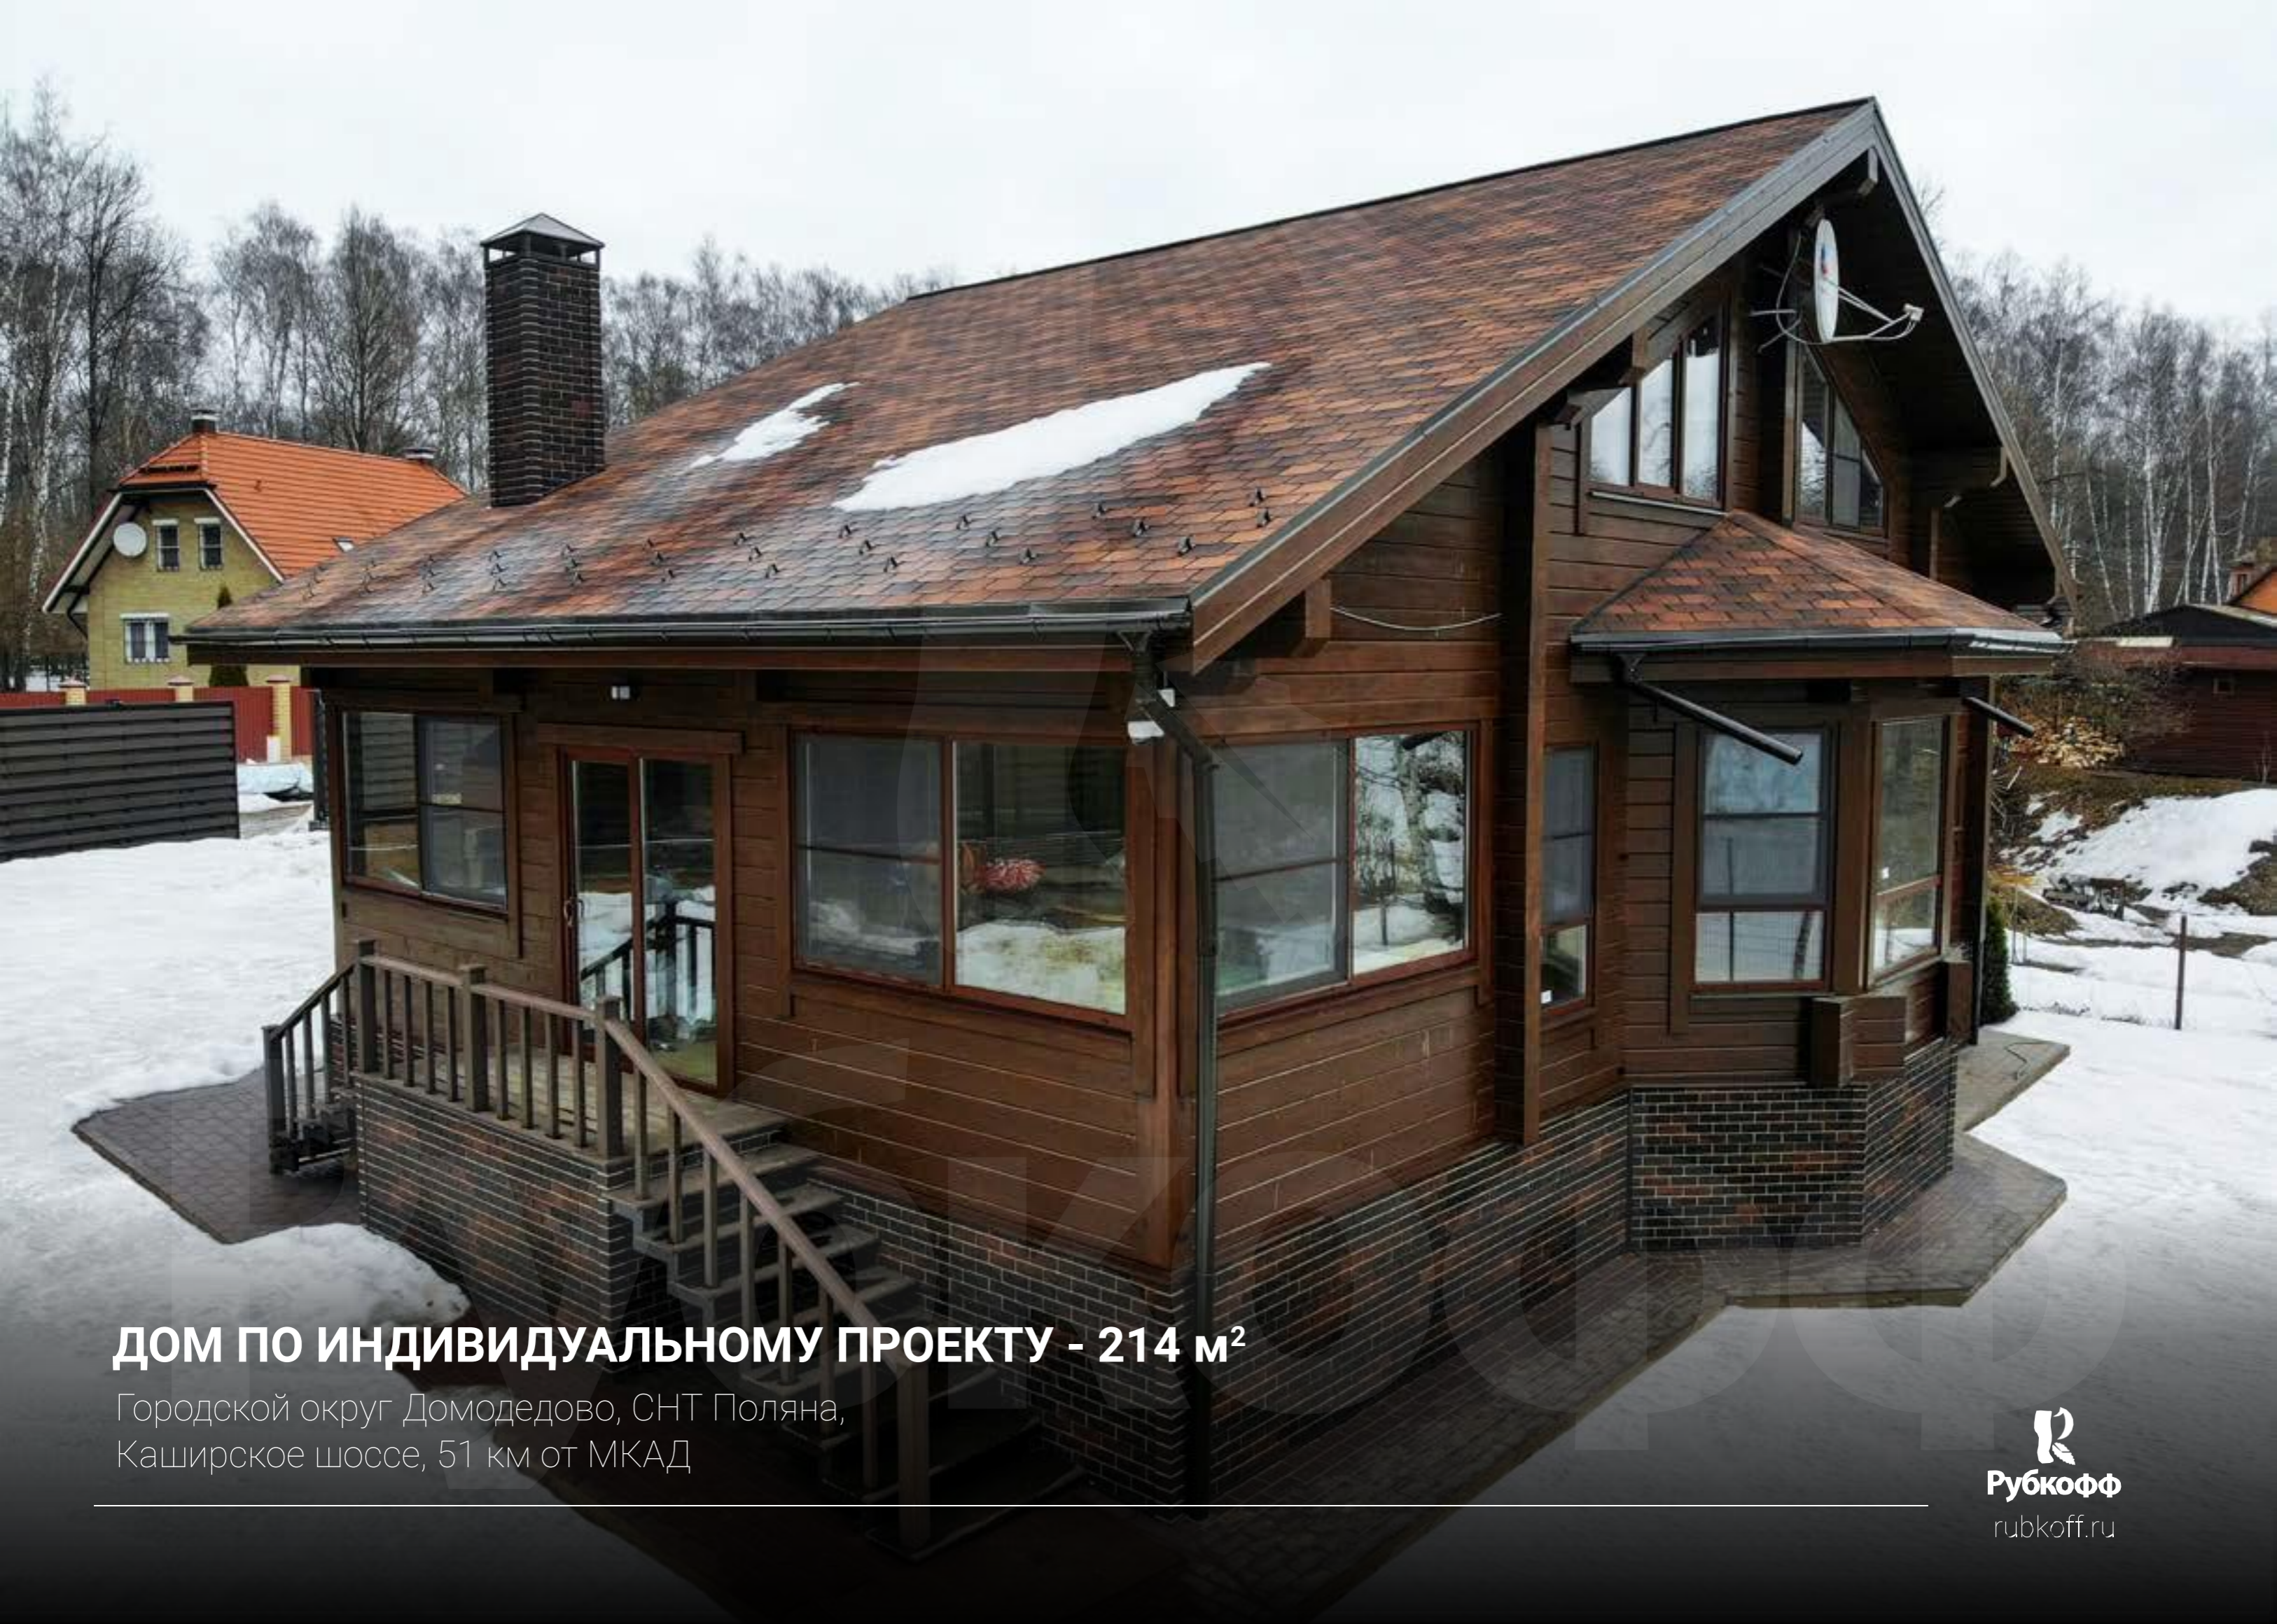

ДОМ ПО ИНДИВИДУАЛЬНОМУ ПРОЕКТУ - 214 м²

Городской округ Домодедово, СНТ Поляна,
Каширское шоссе, 51 км от МКАД