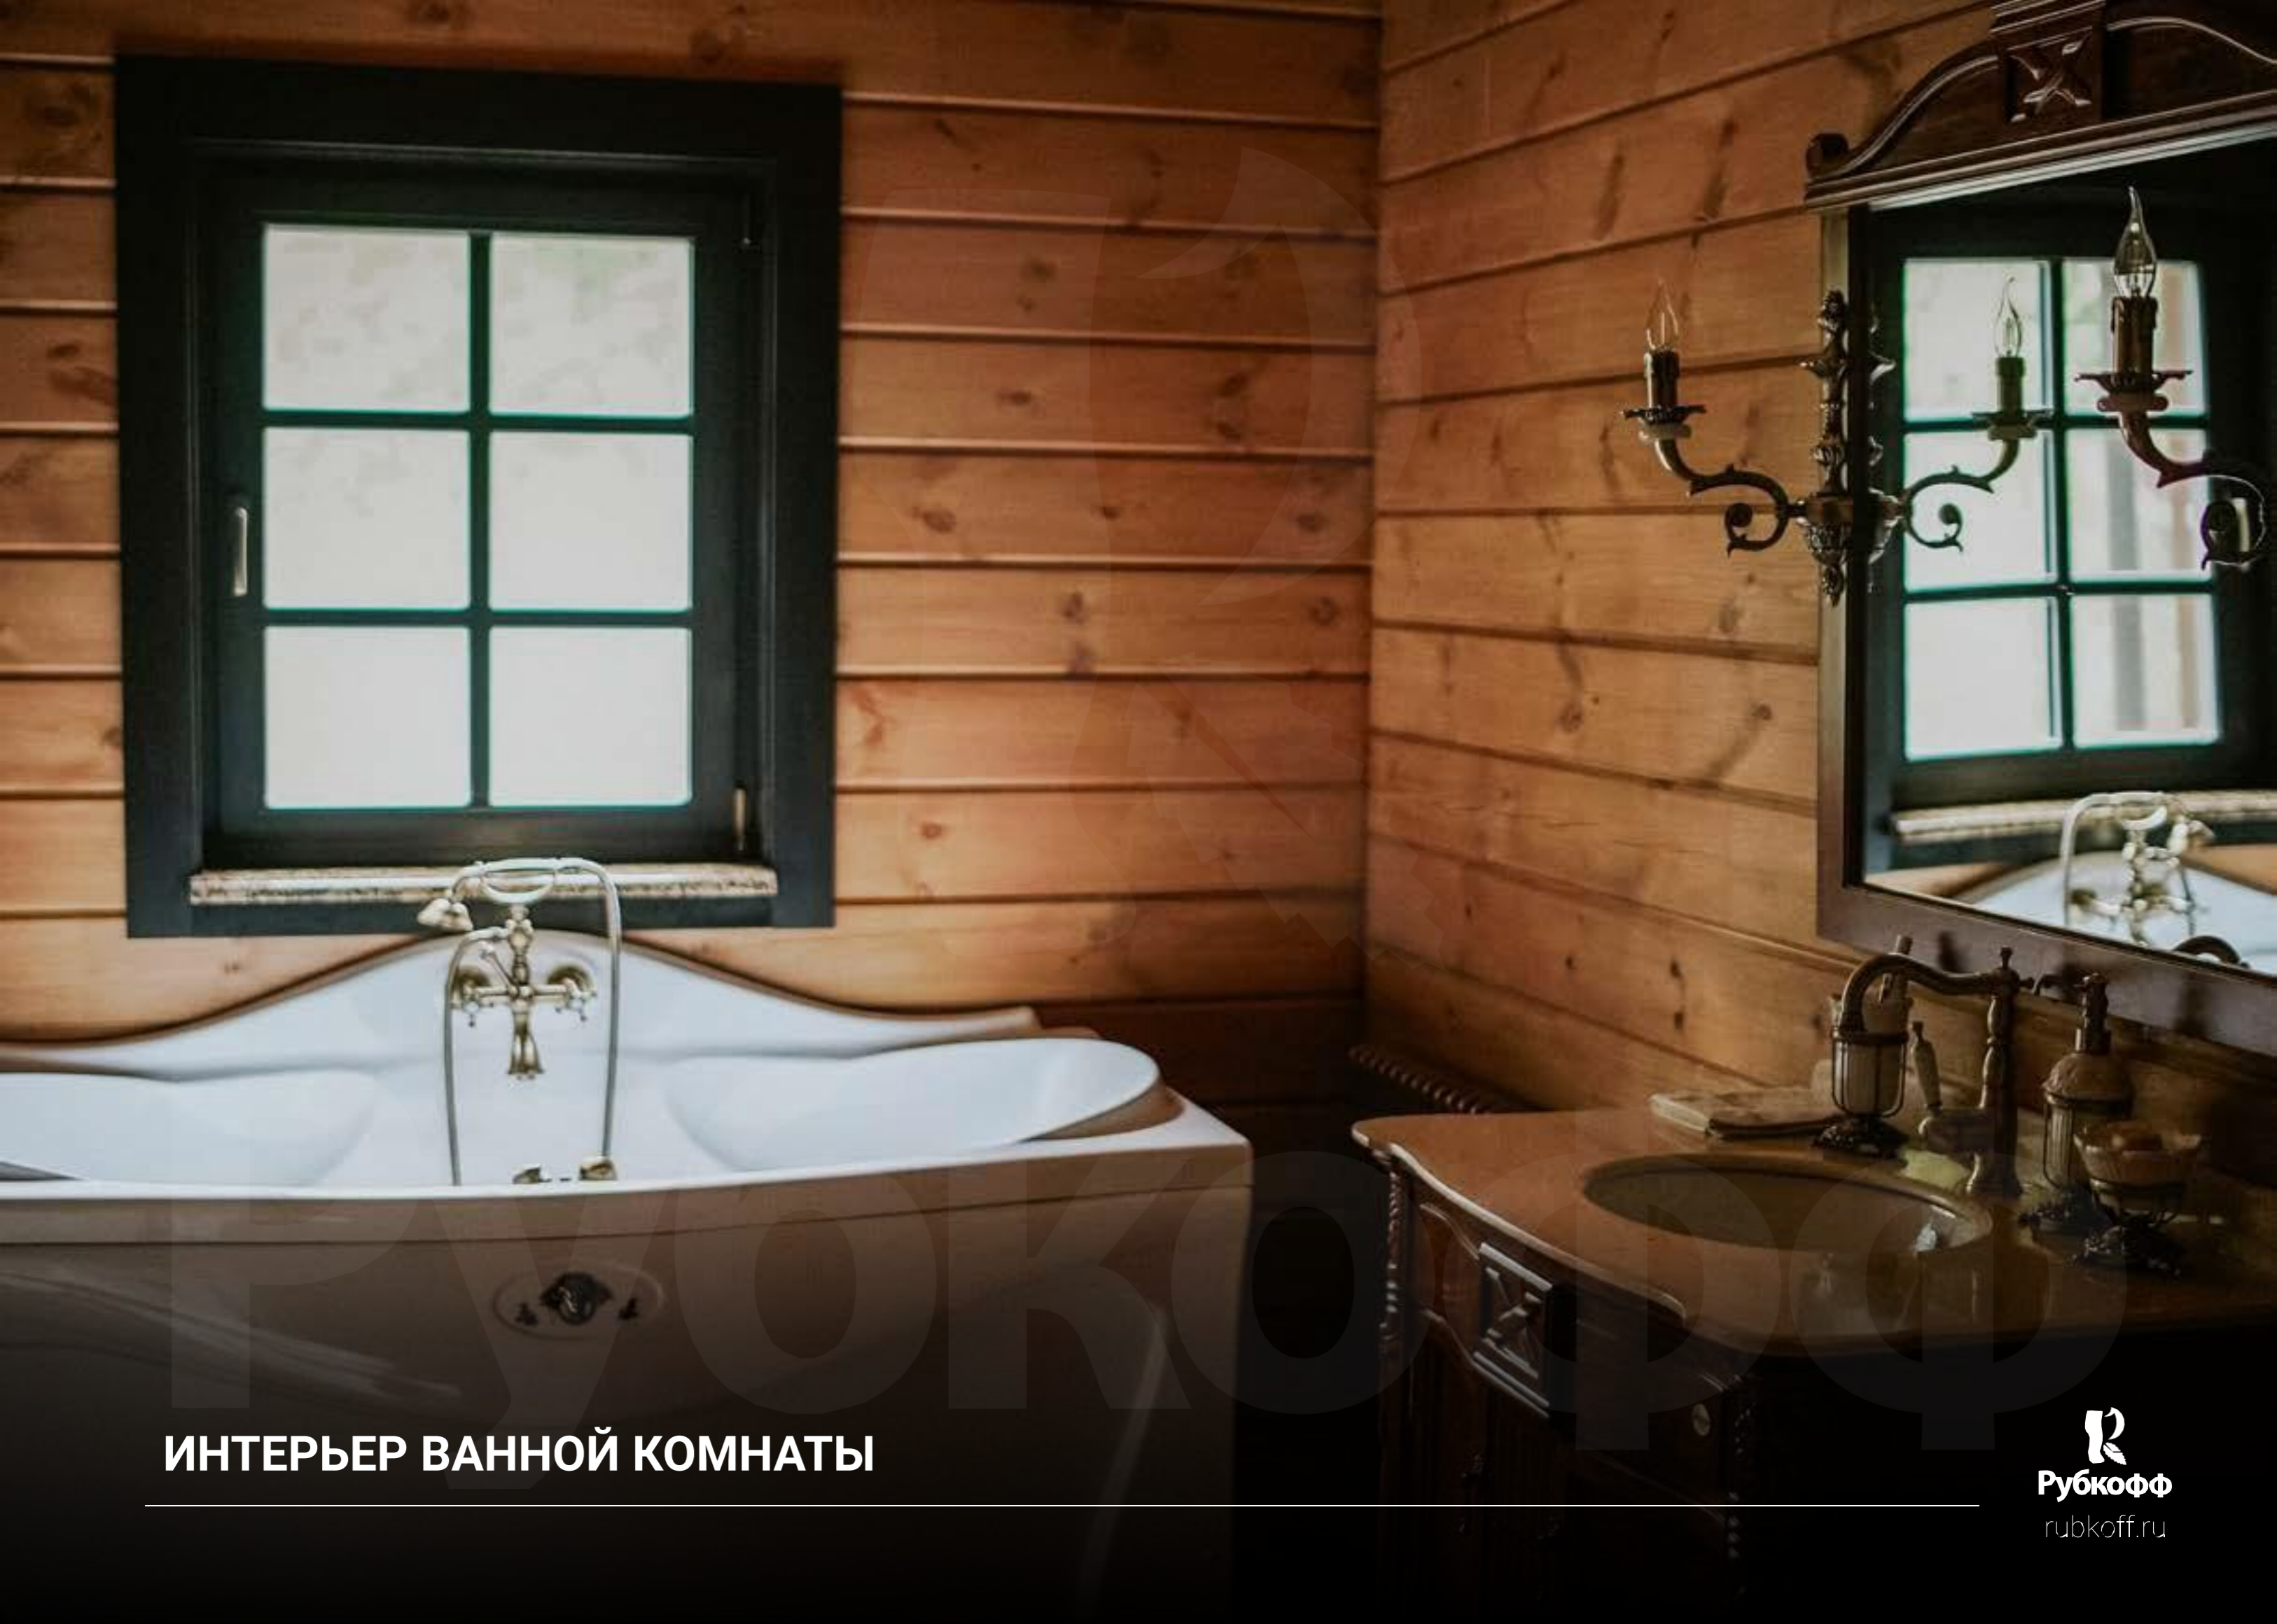

Рубкофф

rubkoff.ru

ИНТЕРЬЕР СТОЛОВОЙ

ИНТЕРЬЕР КУХНИ

ИНТЕРЬЕР ГОСТИНОЙ

ИНТЕРЬЕР ВАННОЙ КОМНАТЫ

ДОМ ПО ПРОЕКТУ П207 - 280 м²

Одинцовский район, село Дубки,
Можайское шоссе, 13 км от МКАД