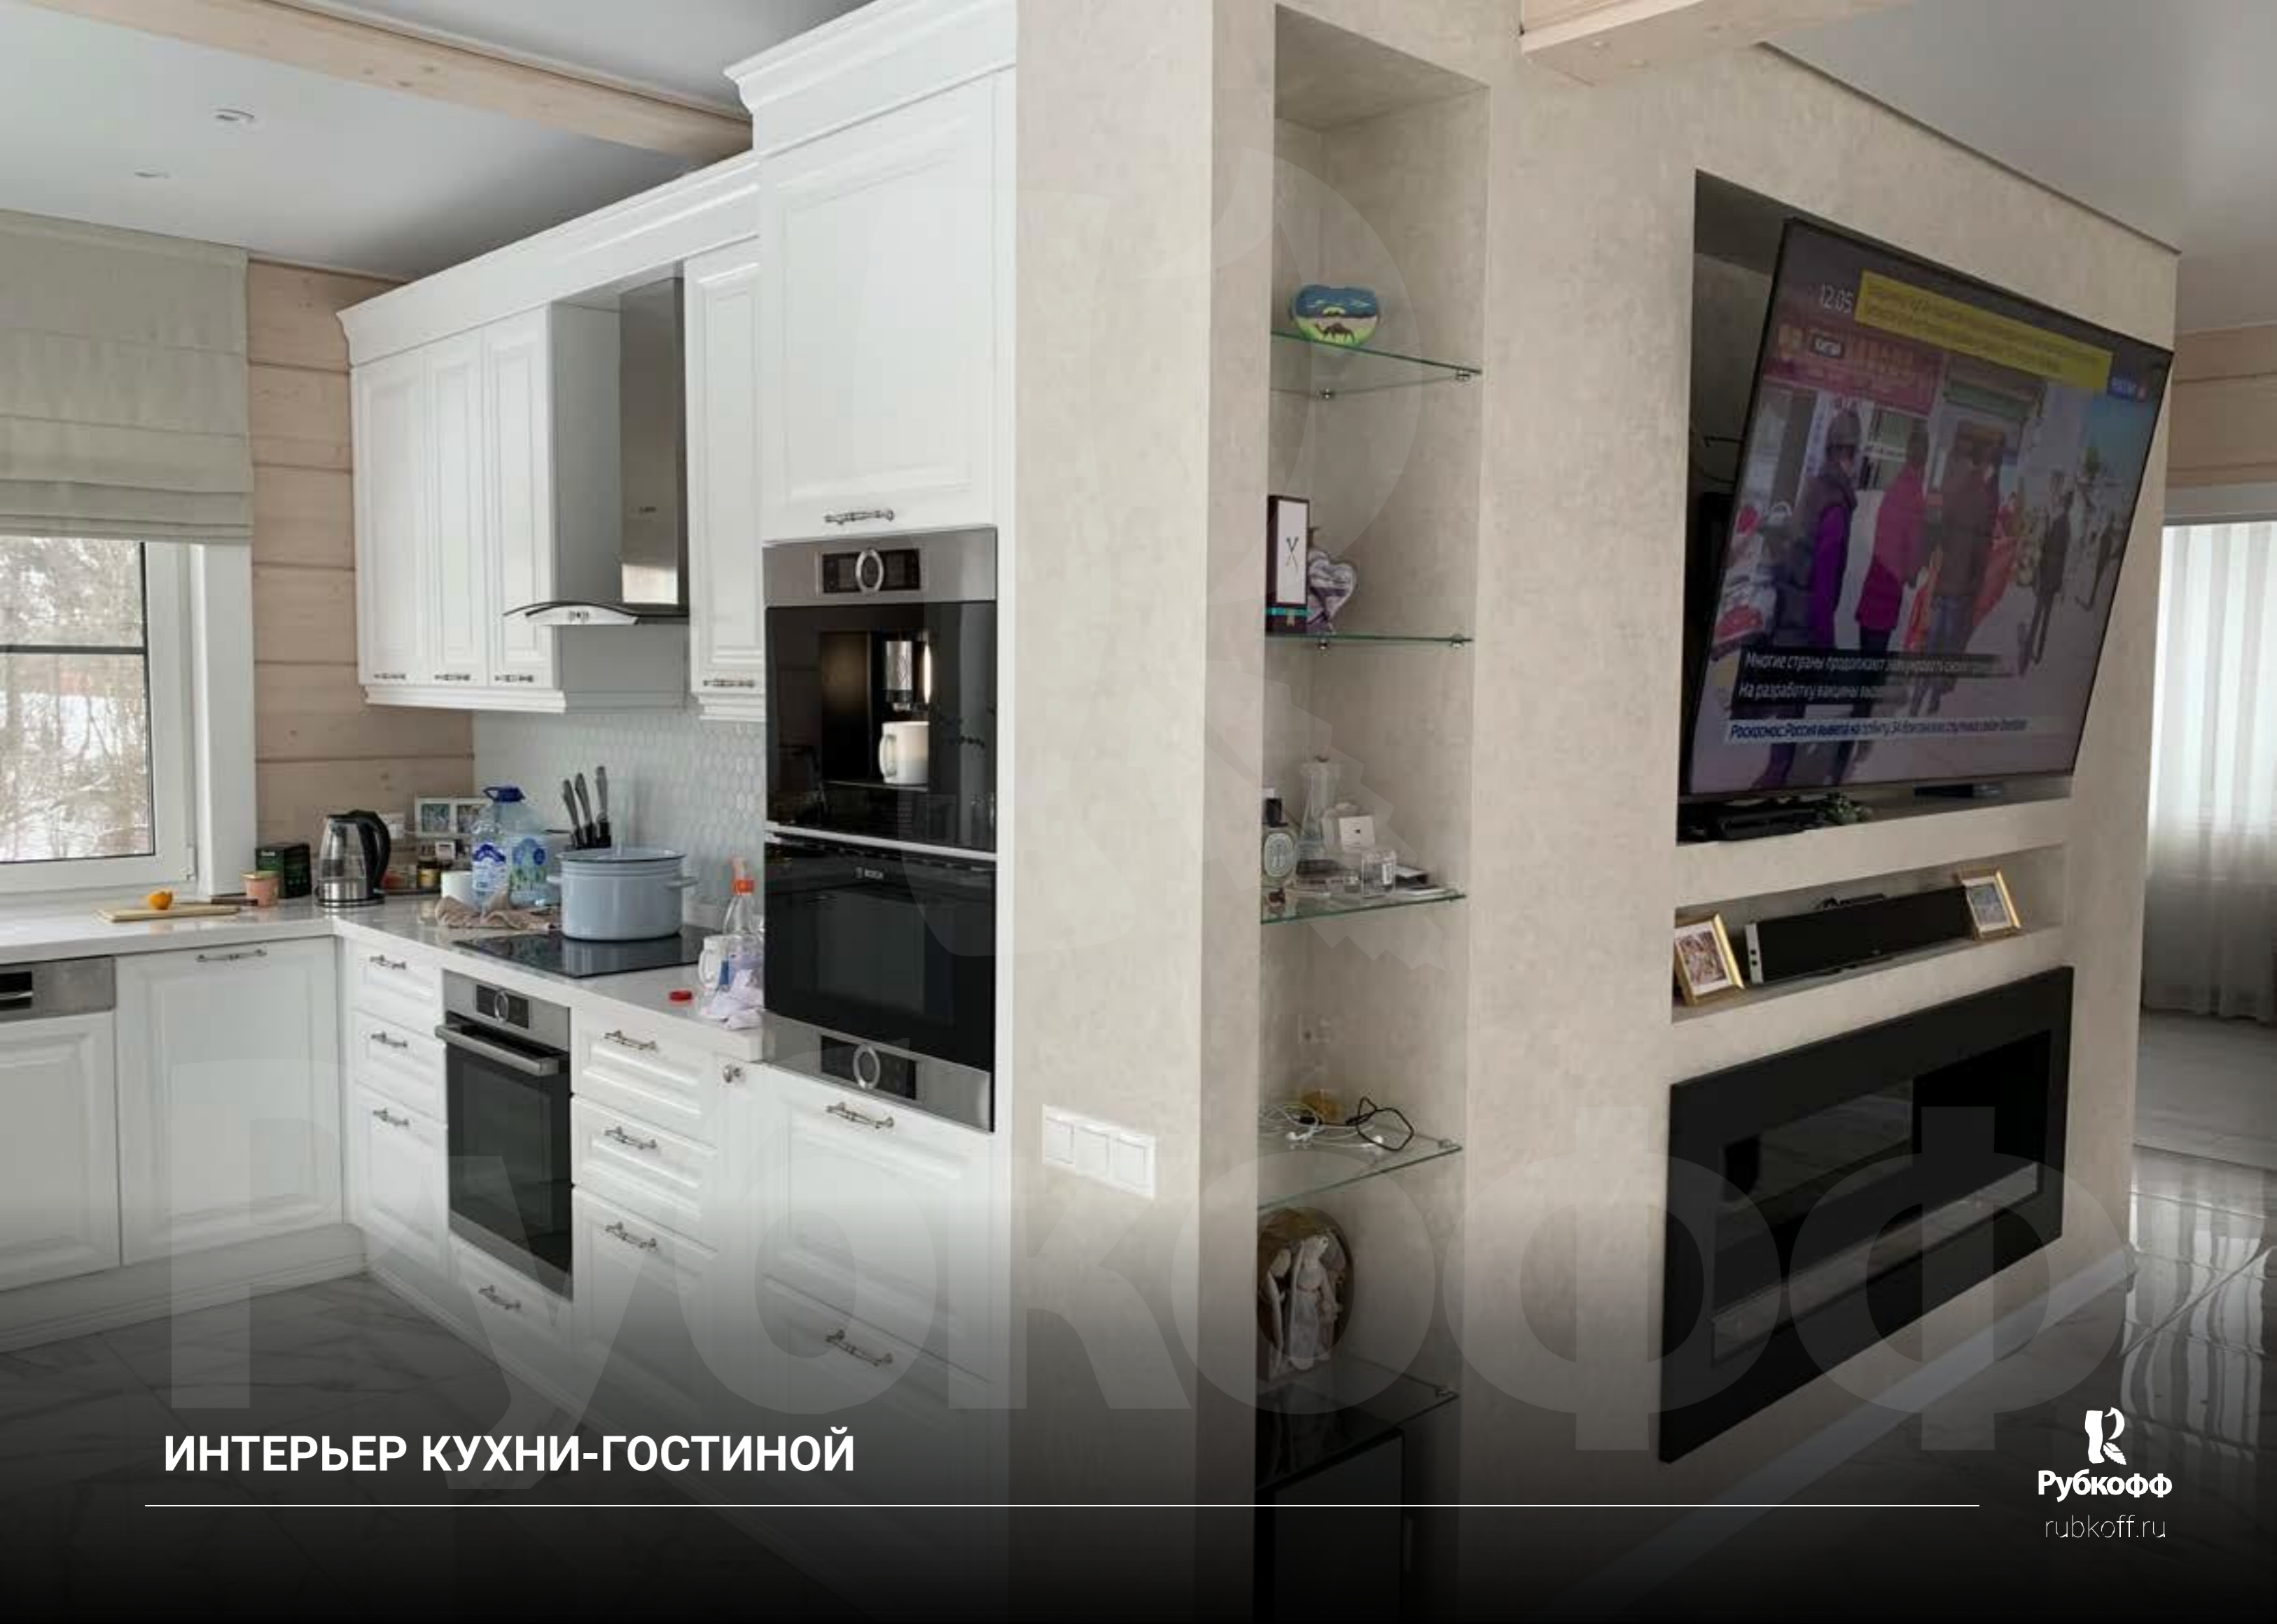

Городской округ Клин, КП Причал,
Ленинградское шоссе, 87 км от МКАД

Рубкофф

rubkoff.ru

ИНТЕРЬЕР ГОСТИНОЙ СО ВТОРЫМ СВЕТОМ

ИНТЕРЬЕР КУХНИ-ГОСТИНОЙ

БАНЯ ПО ПРОЕКТУ П112 - 165 м²

Домодедовский район, дер. Юсупово
М4 ДОН, 24 км от МКАД