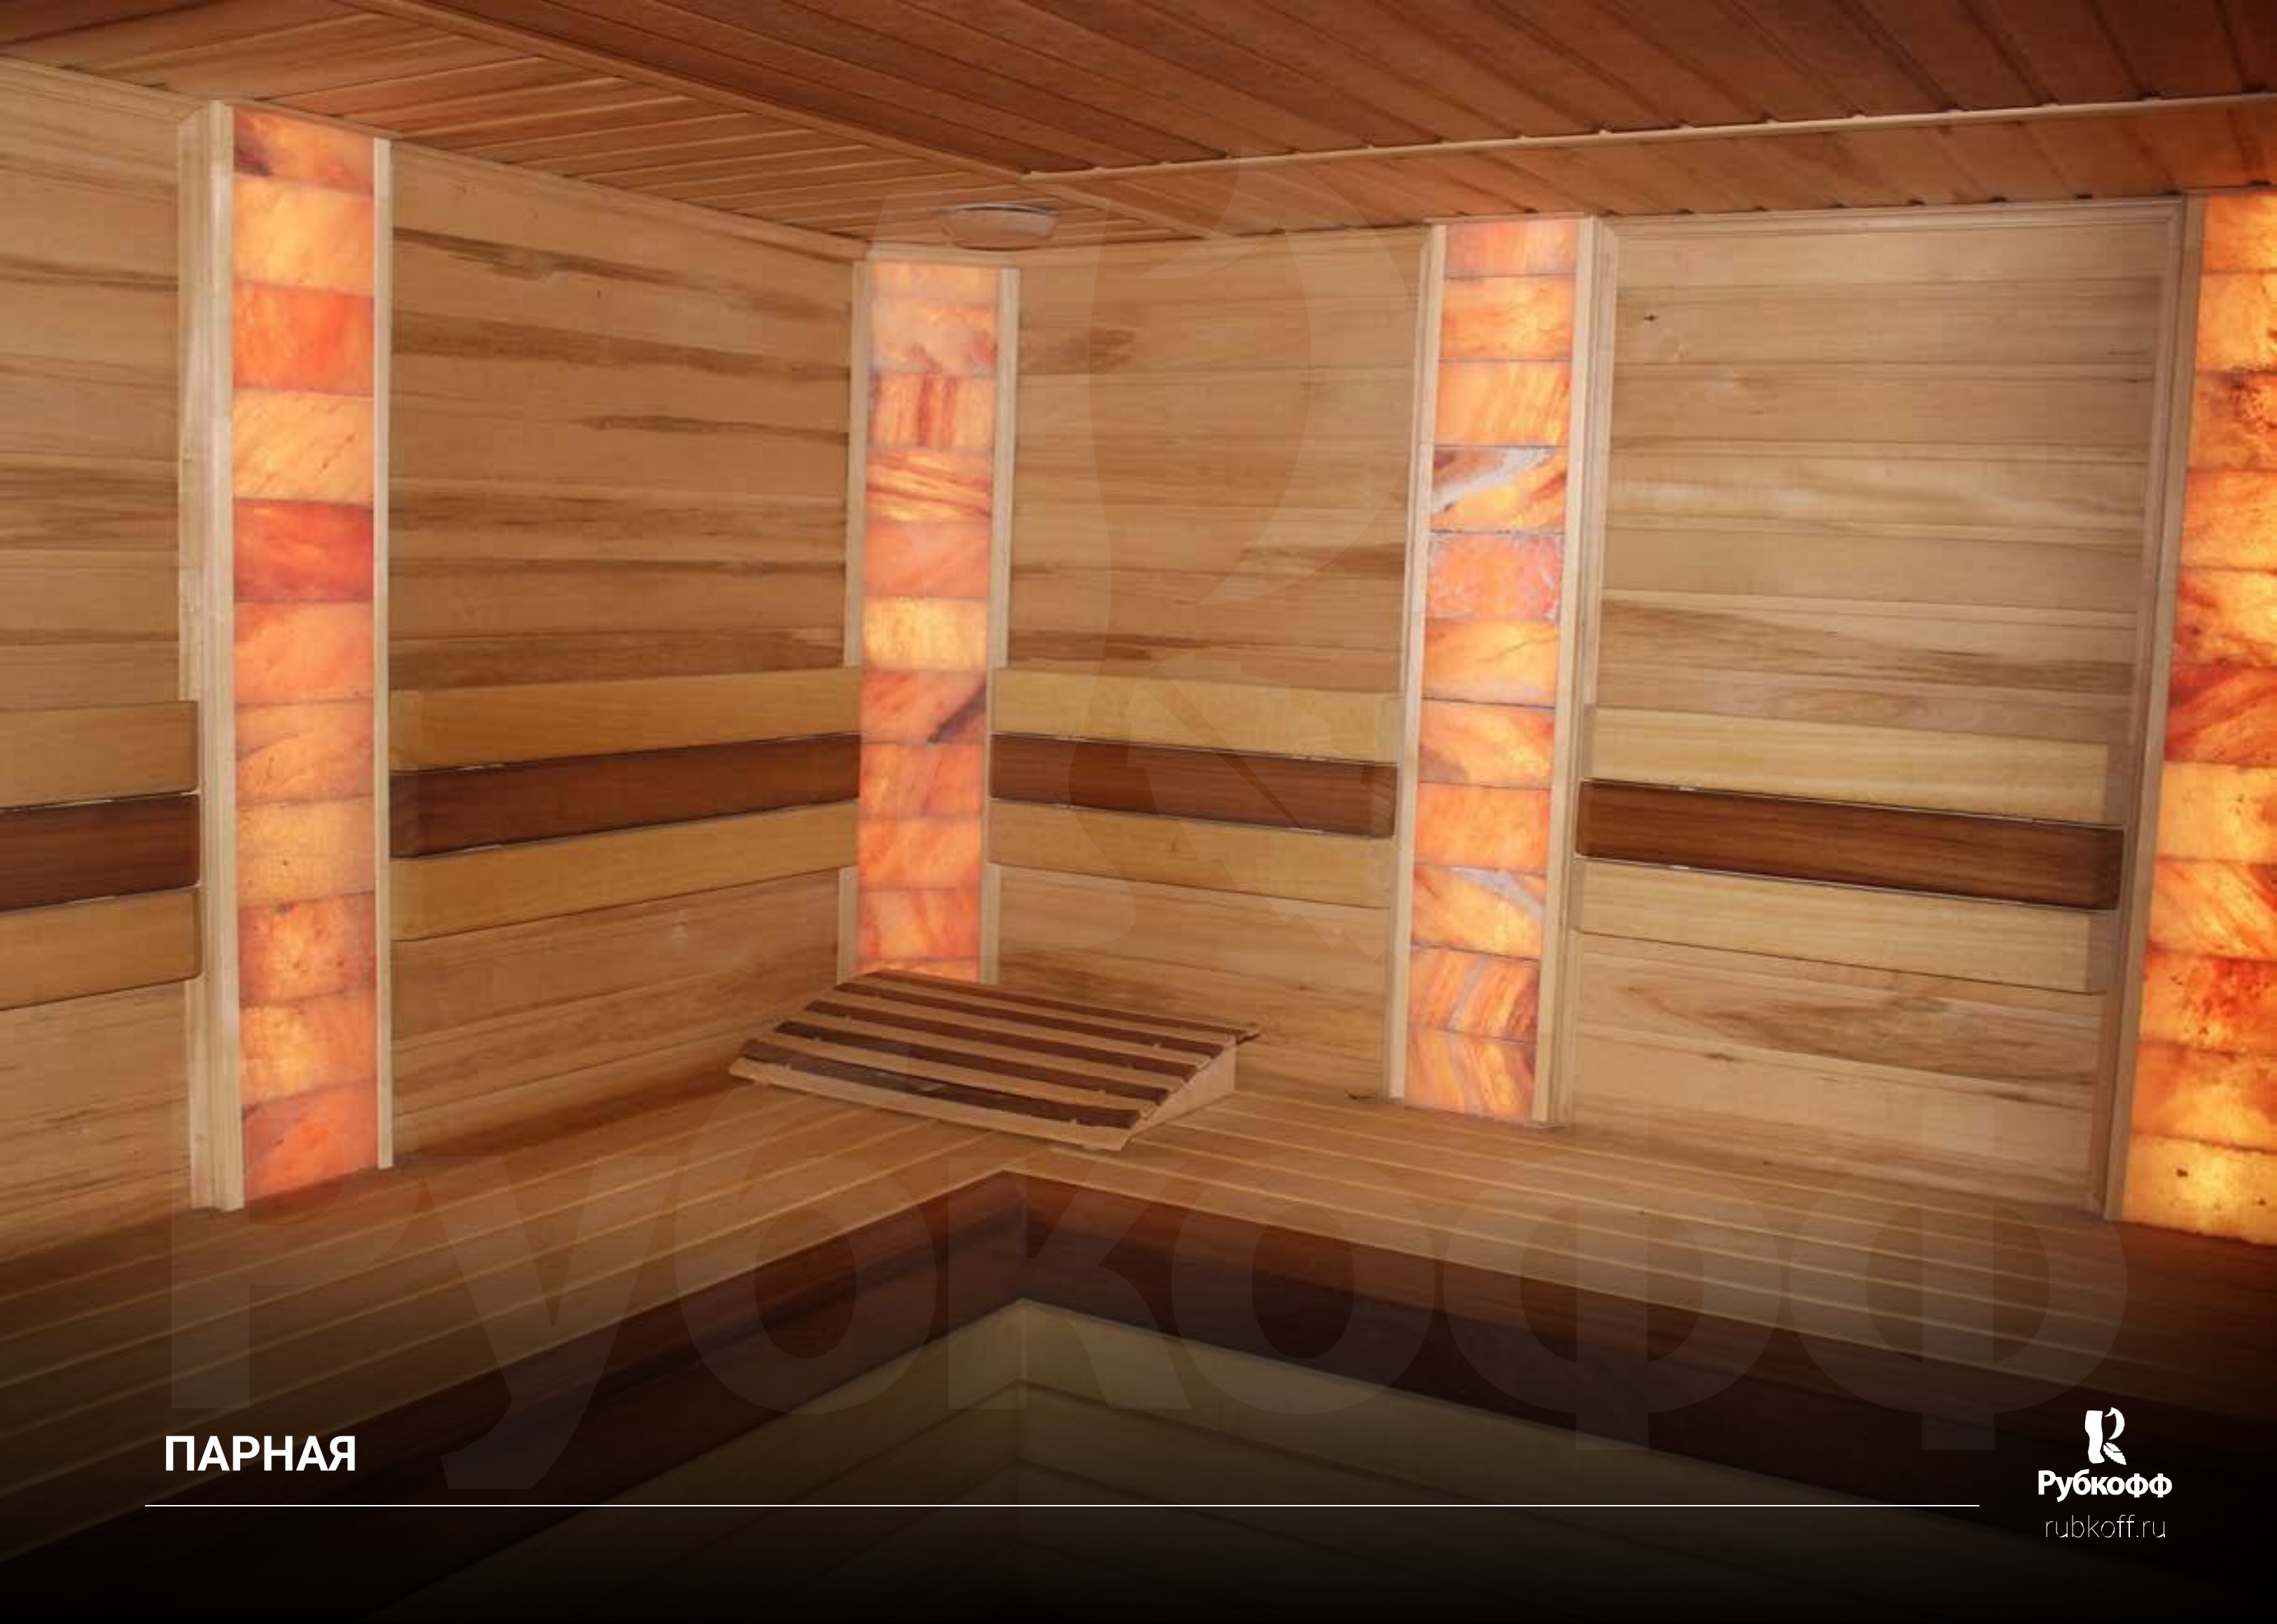

ДОМ ПО ИНДИВИДУАЛЬНОМУ ПРОЕКТУ - 262

м²

Троицкий АО, село Красная Пахра,
Калужское шоссе, 25 км от МКАД

ИНТЕРЬЕР КУХНИ

ВТОРОЙ СВЕТ

ИНТЕРЬЕР ПЕРВОЙ СПАЛЬНИ

БАНЯ ПО ИНДИВИДУАЛЬНОМУ ПРОЕКТУ - 71 м²

Троицкий АО, село Красная Пахра,
Калужское шоссе, 25 км от МКАД