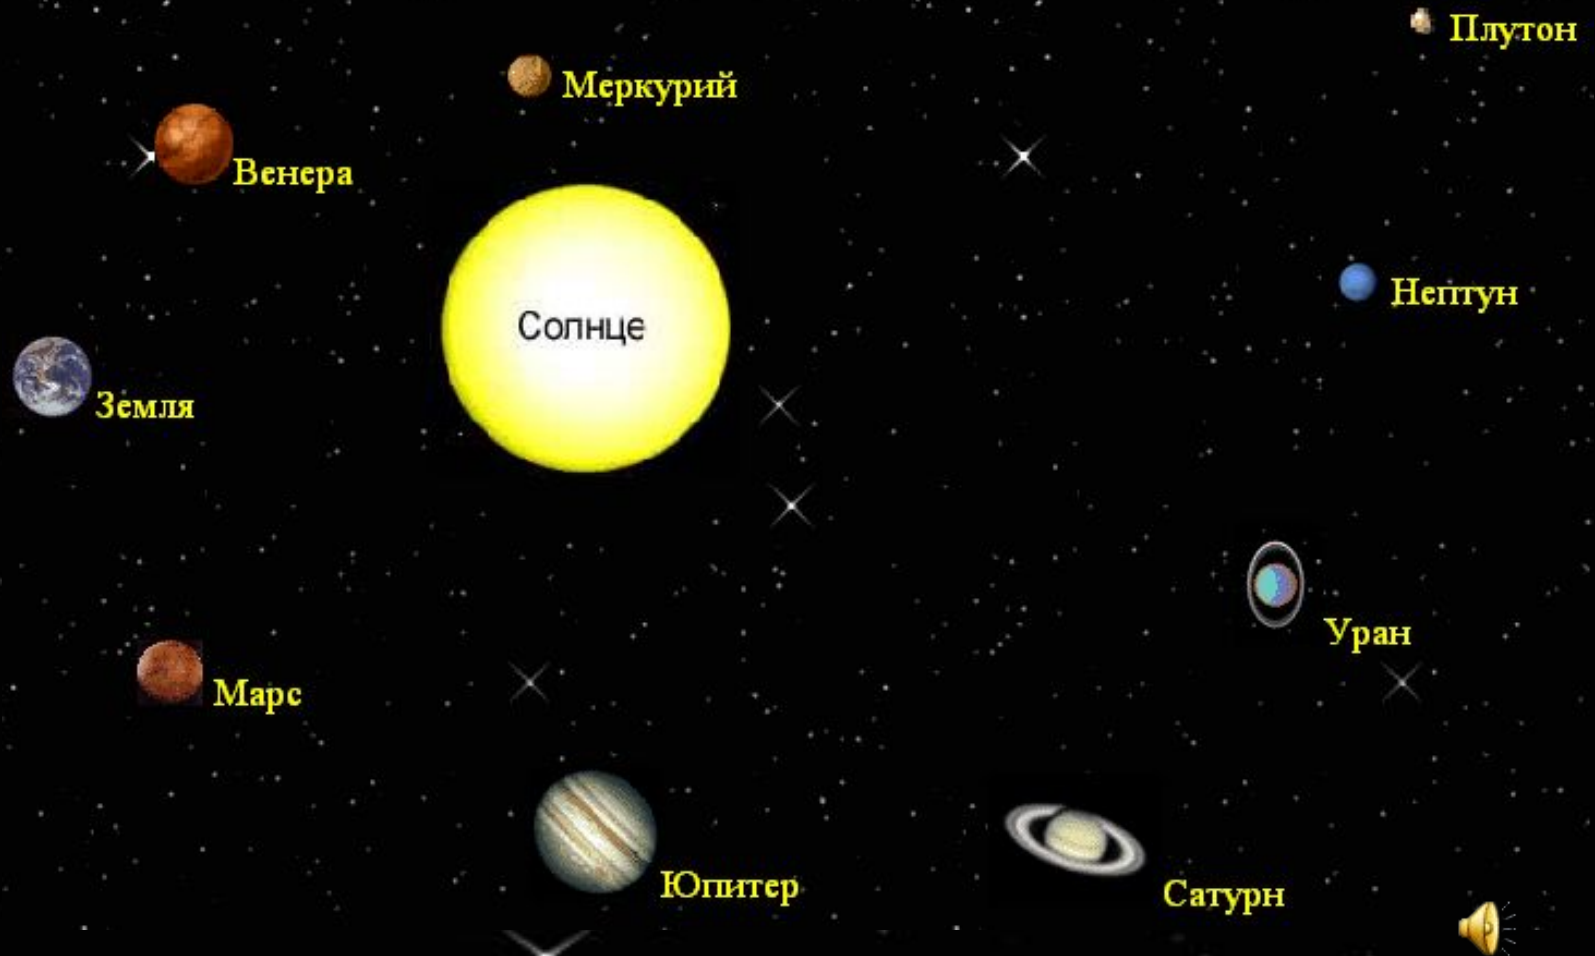

Путешествие в космос

Внеклассное мероприятие по физике,
астрономии, химии и информатике

Солнечная система

Меркурий- самая близкая к Солнцу планета

✕

Венера- кислотная и планета

Считается что из всех планет Солнечной системы Венера пригодна для жизни в наименьшей степени

✕

Марс – красная планета

Поверхность Марса

Юпитер – самая большая планета

Большое Красное Пятно наиболее заметная
деталь на фоне облачного слоя Юпитера

Соразмерность планет

Соразмерность планет

Меркурий

Венера

Земля

Марс

Земля –
колыбель жизни в Космосе