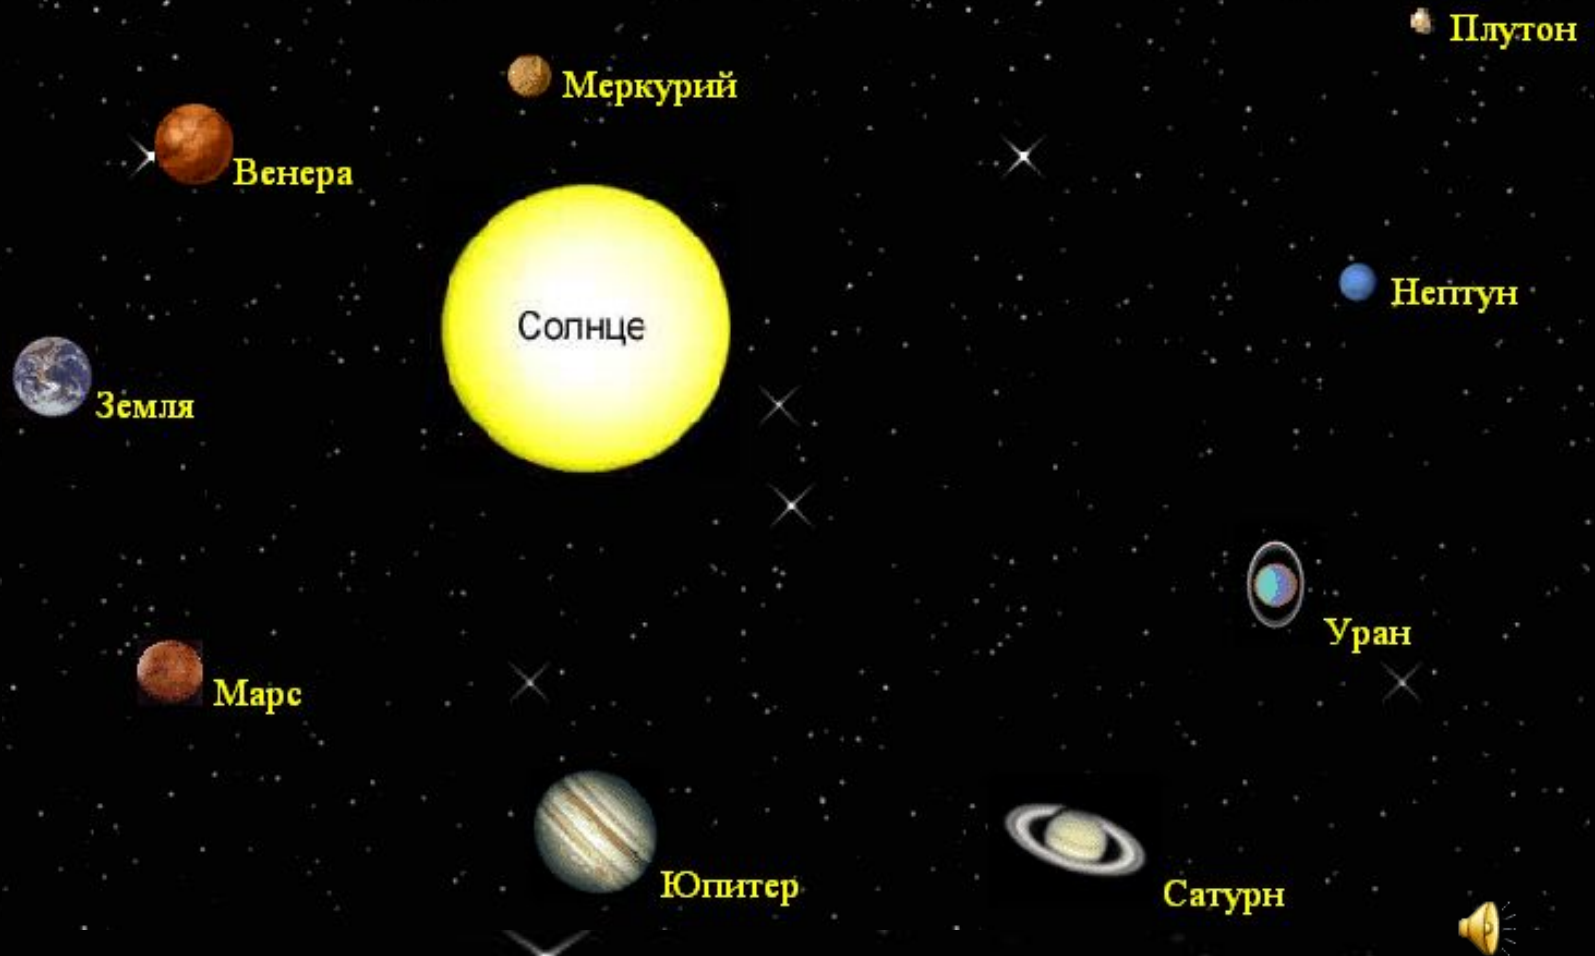

Путешествие в космос

Внеклассное мероприятие по физике,
астрономии, химии и информатике

Солнечная система

Меркурий- самая близкая к Солнцу планета

Венера- кислотная и планета

Считается что из всех планет Солнечной системы Венера пригодна для жизни в наименьшей степени

✕

Марс – красная планета

Поверхность Марса

Юпитер – самая большая планета

Большое Красное Пятно наиболее заметная
деталь на фоне облачного слоя Юпитера

Соразмерность планет

Соразмерность планет

Меркурий

Венера

Земля

Марс

Земля –
колыбель жизни в Космосе