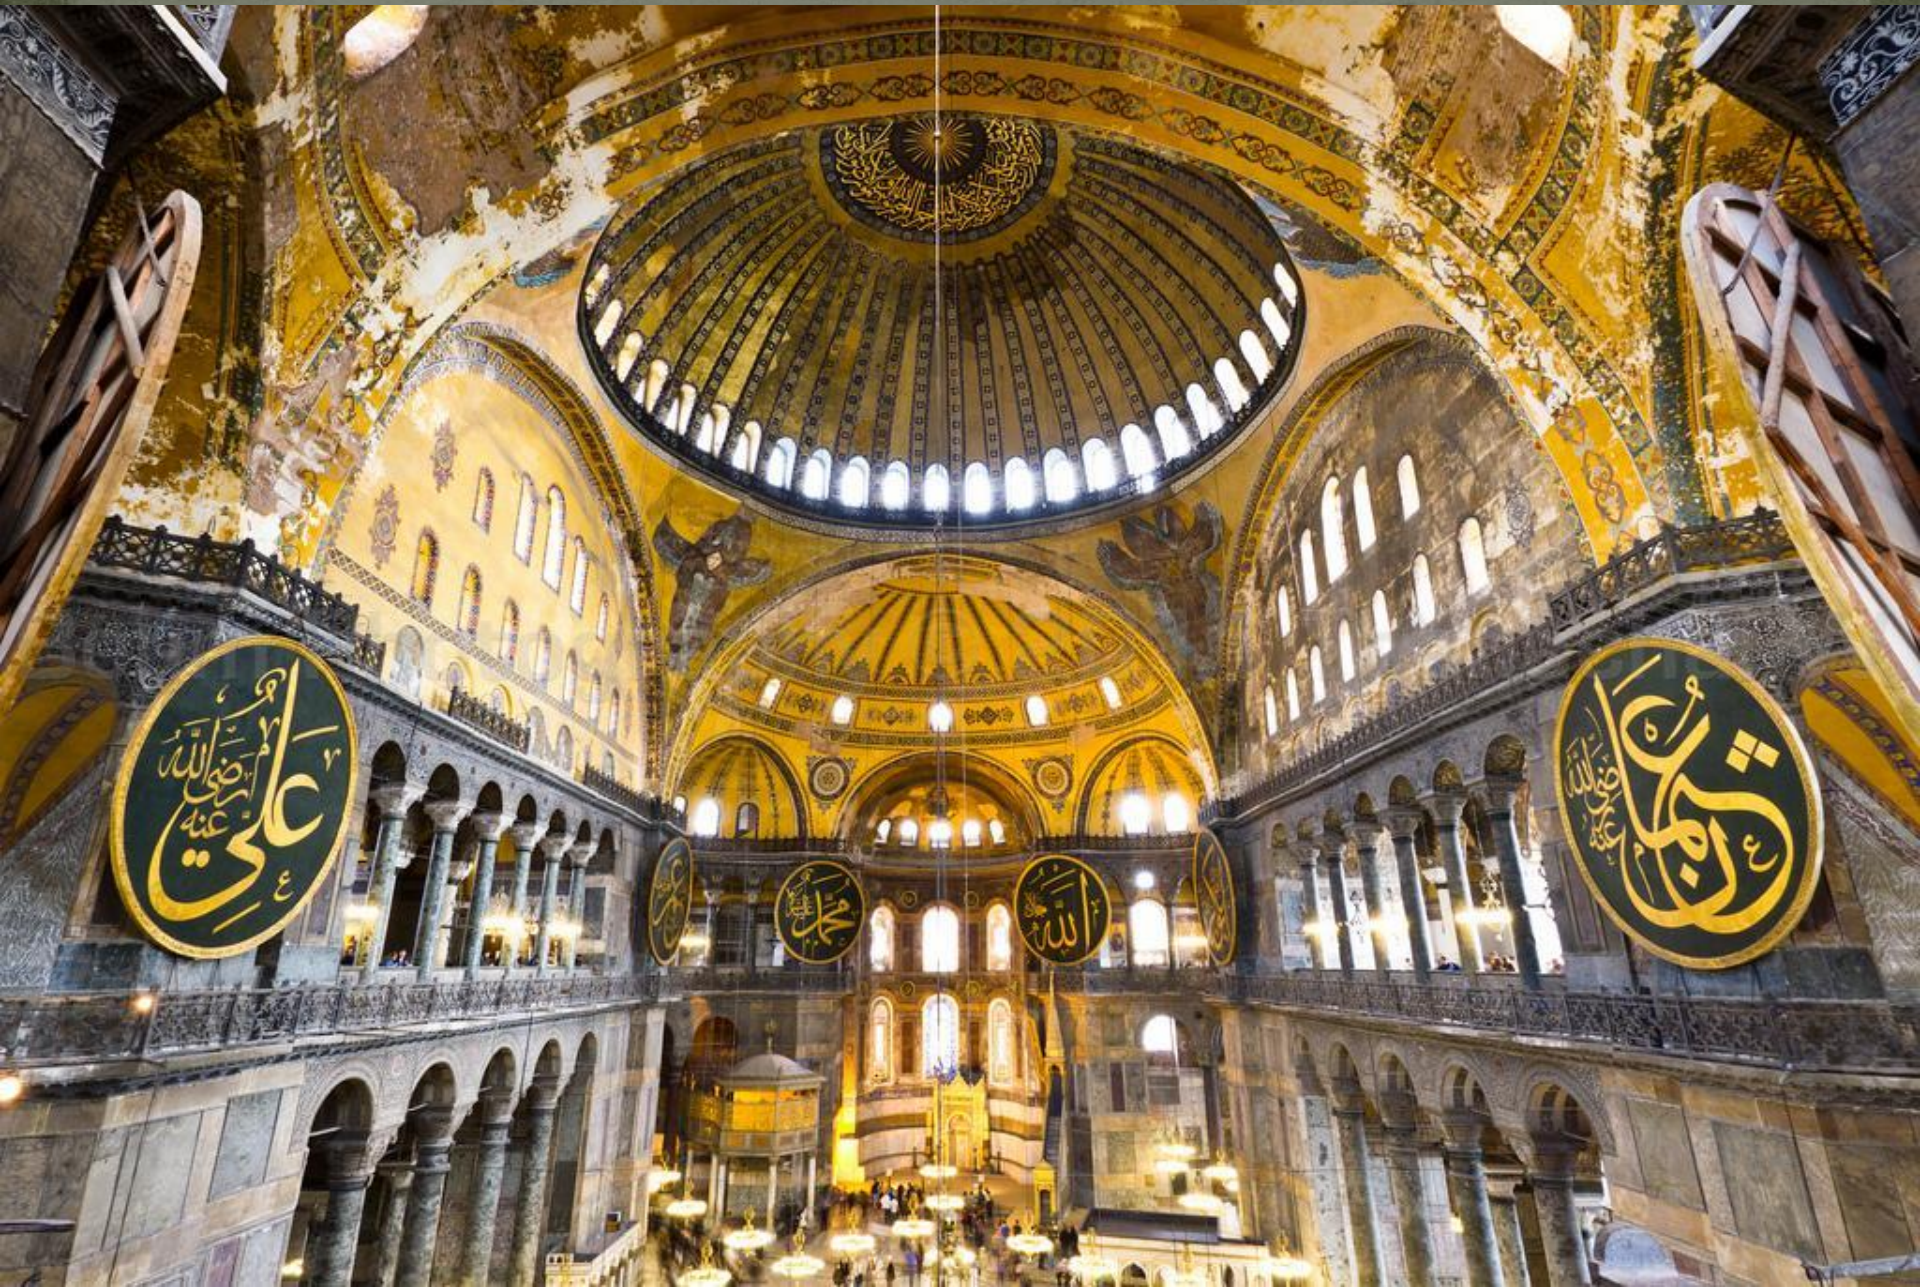

Искусство Древней Руси XI-XVI вв.

Архитектура
Иконопись

Интерьер византийской базилики - церкви
св. Аполлинария Нового в Равенне

Макет храма Св.Софии в Киеве

Русская иконопись

ВИЗА

Я

ΜΡ