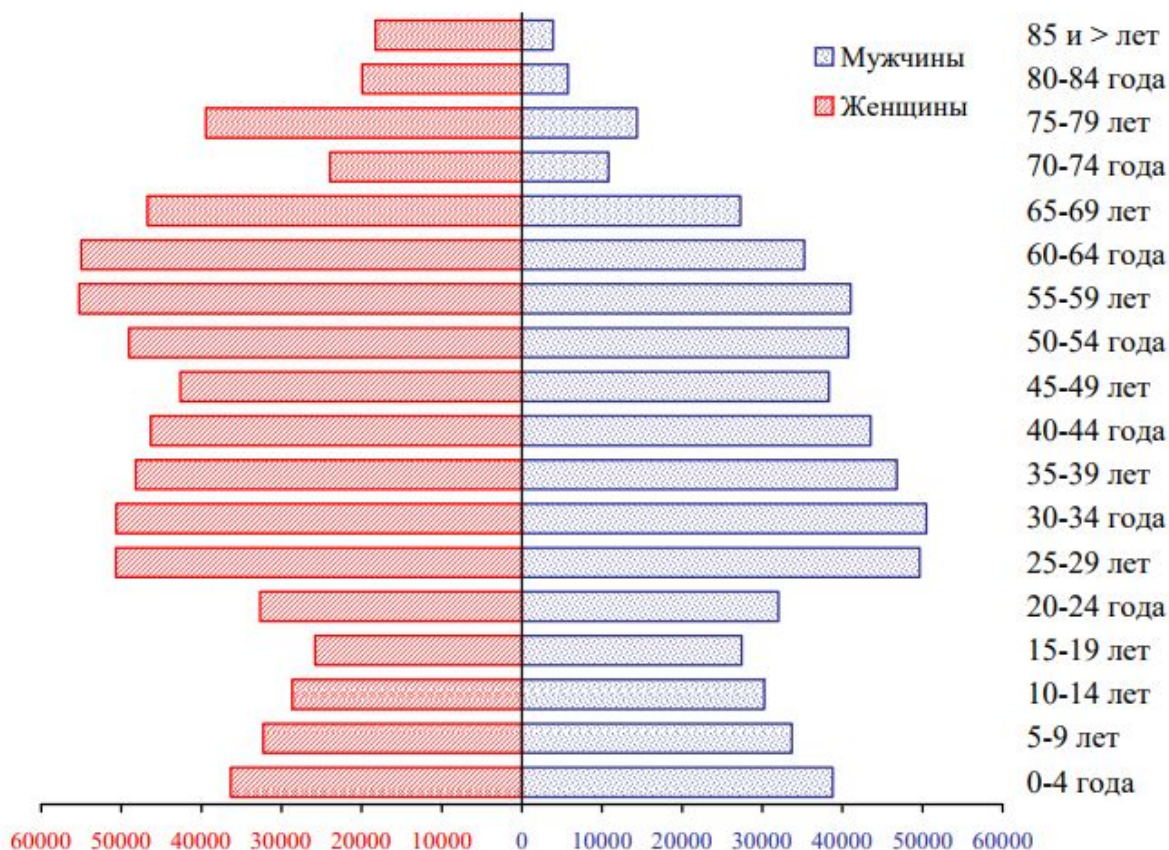

Определите, чему равна плотность населения Ярославской области, сравните этот показатель со средней плотностью населения по РФ. Площадь Ярославской области - 36 400 км²

Работа в группах:

Группа 1

Естественное движение населения

Группа 3

Механическое движение населения.

Группа 2

Половозрастной состав населения

Группа 4

Городское и сельское население. Города Ярославской области.

Группа I

Показатели естественного движения населения

РОЖДАЕМОСТЬ, СМЕРТНОСТЬ И ЕСТЕСТВЕННАЯ УБЫЛЬ
НАСЕЛЕНИЯ

Год	Всего, человек			На 1000 человек населения		
	Родившихся	Умерших	Естественная убыль	Родившихся	Умерших	Естественная убыль
2014	15149	19752	- 4603	11.9	15.5	-3.6
2016	15323	19996	- 4673	12.1	15.7	- 3,6

Группа 2

Половозрастная структура населения

на 1 января 2016 г.
(человек)

Средняя продолжительность жизни: мужчины – 64 года, женщины – 72,

Миграции населения

	2014	2016
Число прибывших, чел	36956	40264
Число выбывших, чел.	32490	36767
Миграционный прирост, чел.	4466	3497
Изменение численности населения в результате естественного и миграционного прироста, чел.	+ 137	- 1176