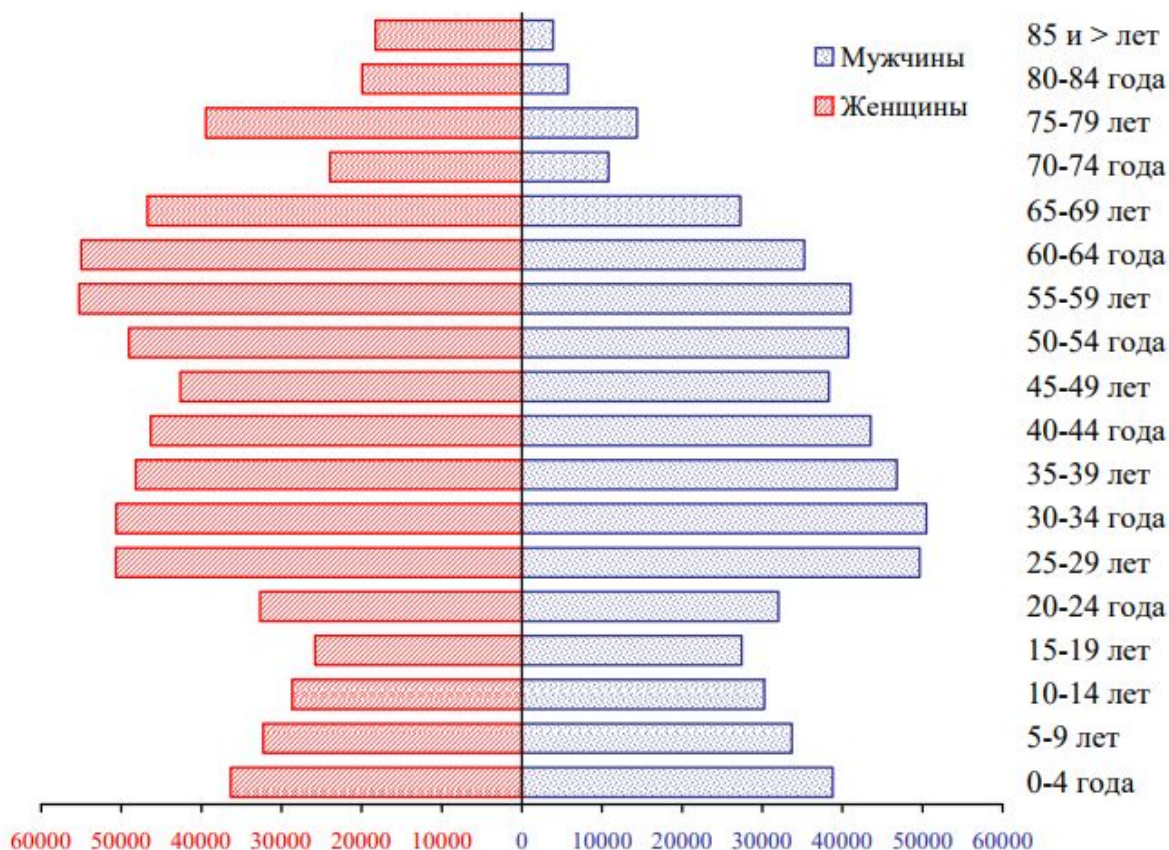

## **Группа 2**

Половозрастной состав населения

# Показатели естественного движения населения

РОЖДАЕМОСТЬ, СМЕРТНОСТЬ И ЕСТЕСТВЕННАЯ УБЫЛЬ  
НАСЕЛЕНИЯ

Год	Всего, человек			На 1000 человек населения		
	Родившихся	Умерших	Естественная убыль	Родившихся	Умерших	Естественная убыль
2014	15149	19752	- 4603	11.9	15.5	-3.6
2016	15323	19996	- 4673	12.1	15.7	- 3,6

# Половозрастная структура населения

на 1 января 2016 г.  
(человек)

Средняя продолжительность жизни: мужчины – 64 года, женщины – 72,