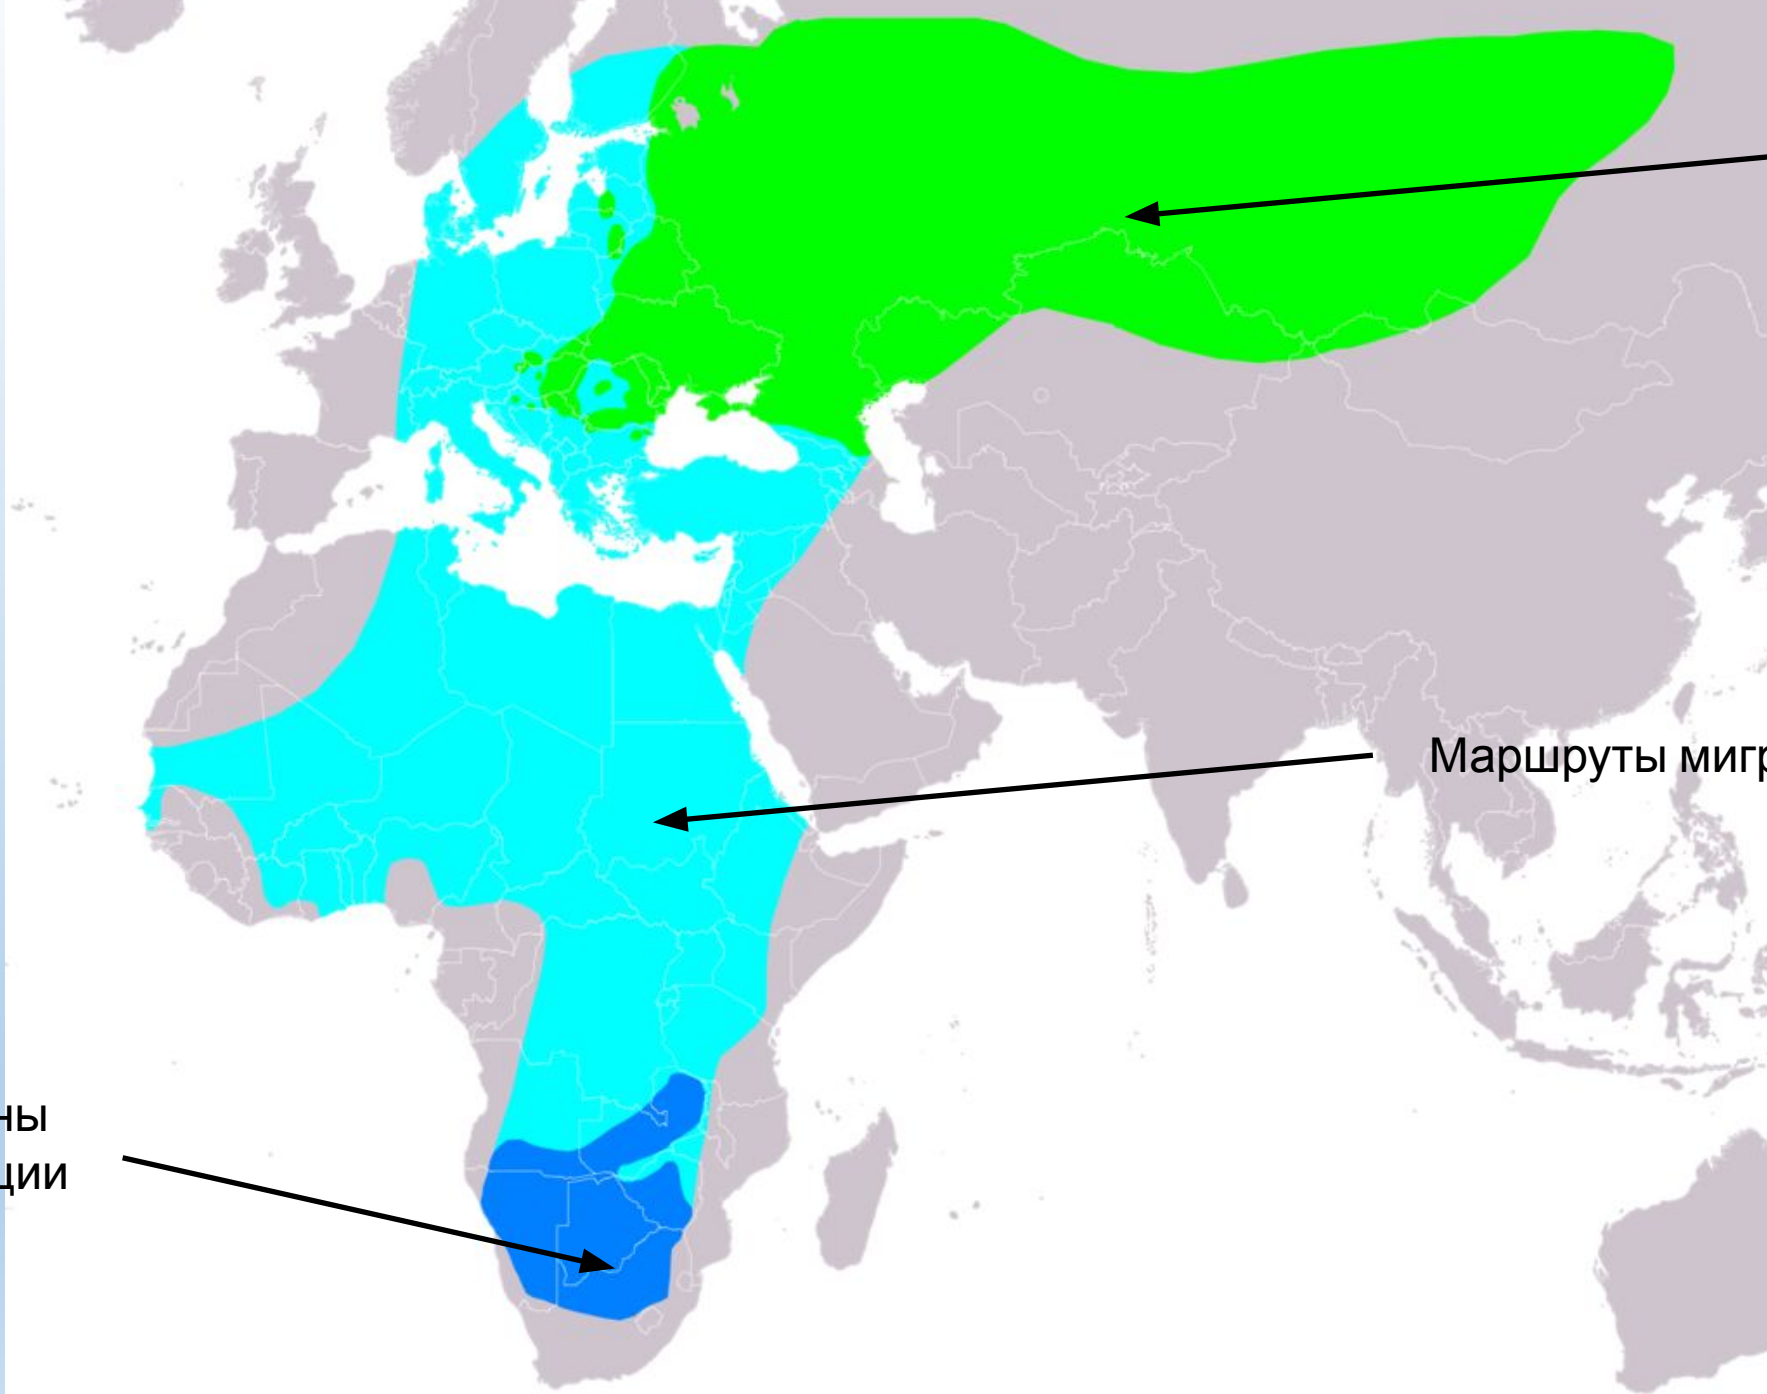

- Самец тёмно-сизый (почти чёрный) с кирпично-красными низом брюха, подхвостьем и «штанами». Самка охристая с серыми (с поперечной полоской) спиной, крыльями и хвостом, с продольными пестринами на брюхе, с чёрными

усами

- Питается почти исключительно крупными насекомыми — стрекозами, жуками, кузнечиками и пр. Изредка ловит мелких грызунов, ящериц. Из птиц его добычей становятся в основном воробьи, но он может загнать и более крупную птицу, такую, например, как голубь.

- Гнездятся в брошенных гнёздах врановых, иногда в дуплах, нишах или норах. Может образовать колонии до 100 пар. Прилетают с зимовки в мае, отлёт ранний (в августе). Размножаются поздно, что связано с периодом размножения саранчи и других крупных насекомых. Мигрируют, в отличие от большинства сокопов, стаями

Гнездовой
ареал

Маршруты миграции

Районы
миграции