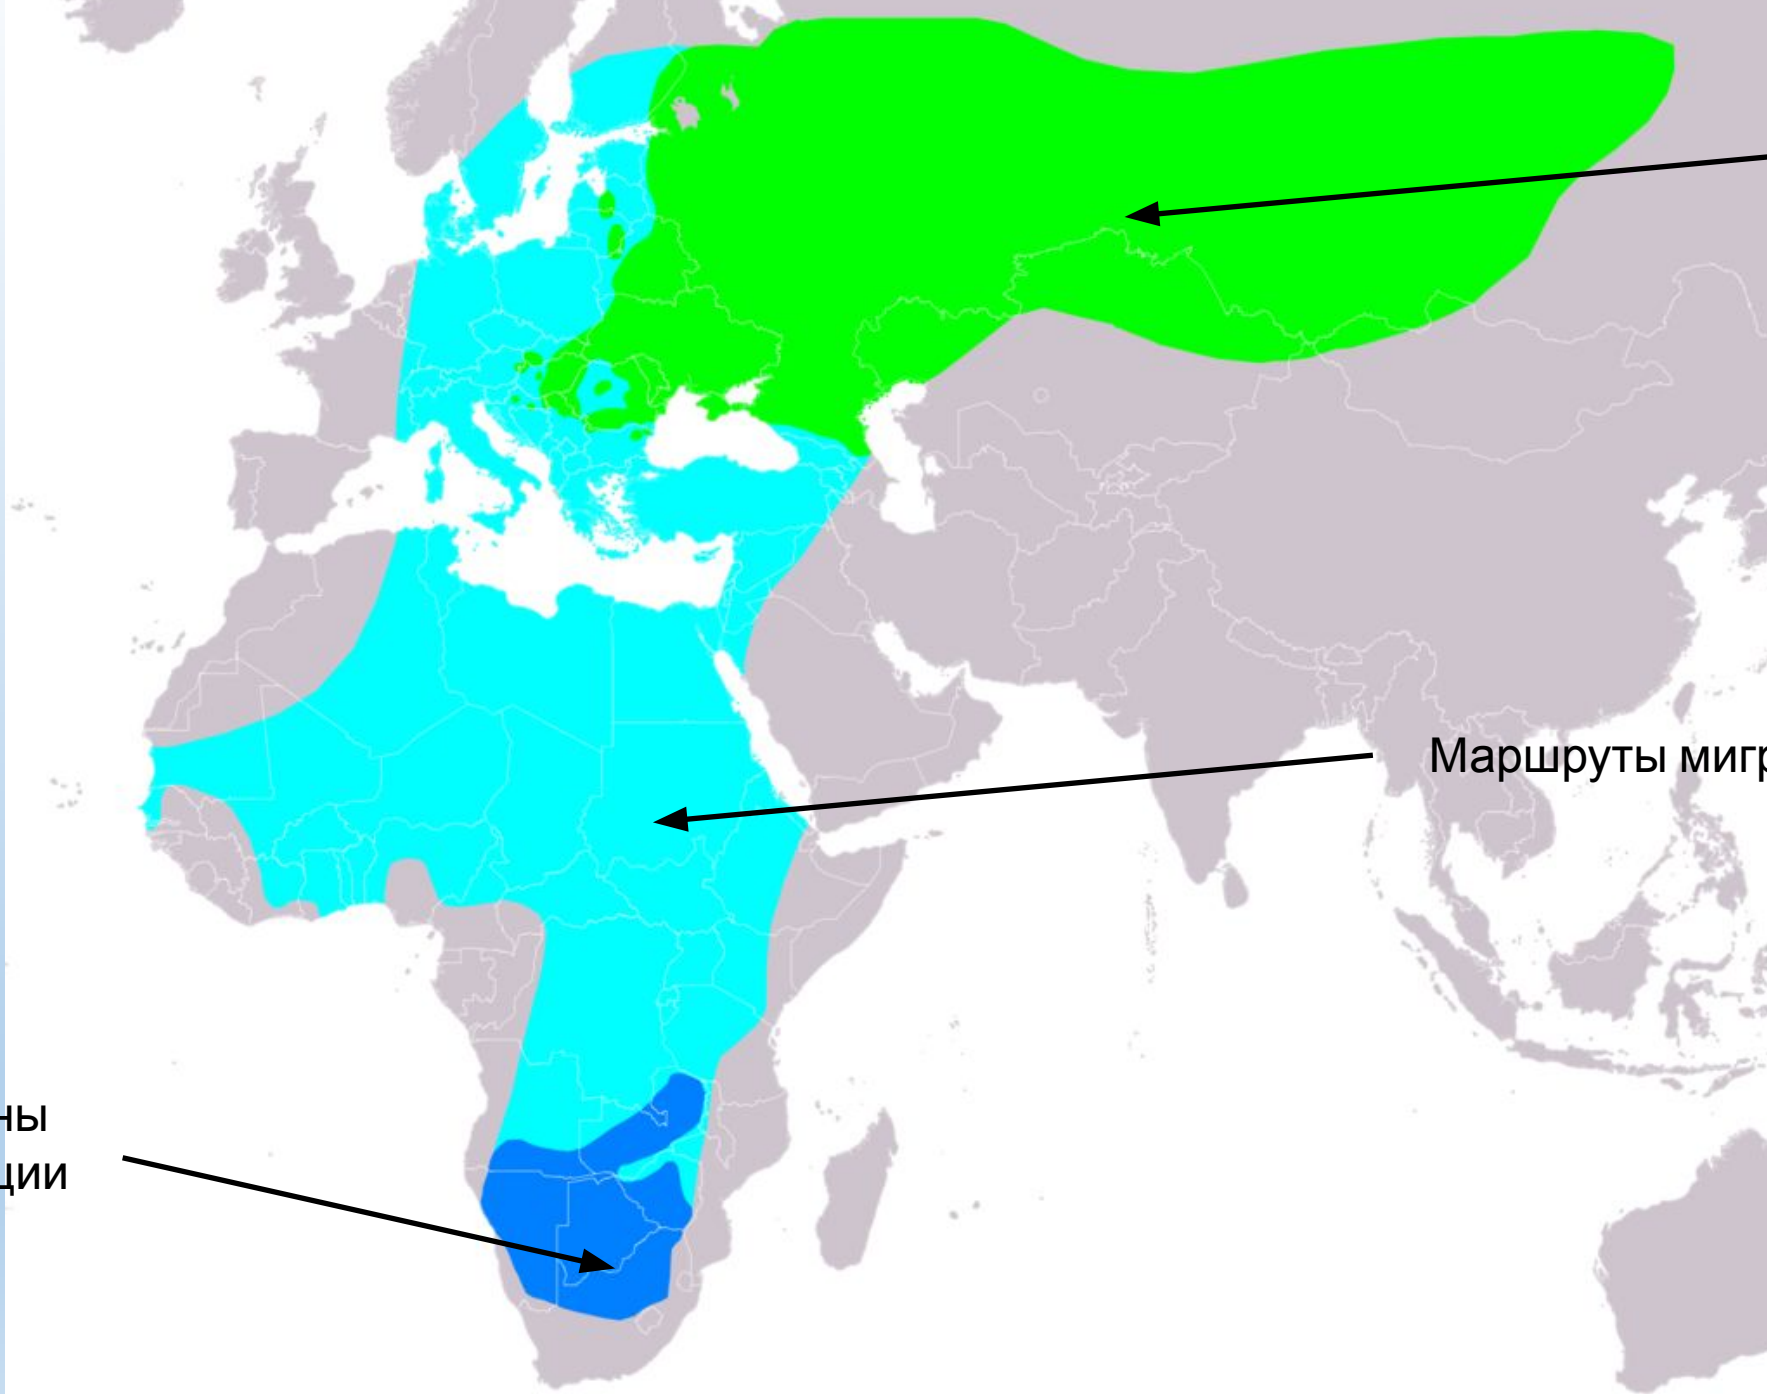

- Самец тёмно-сизый (почти чёрный) с кирпично-красными низом брюха, подхвостьем и «штанами». Самка охристая с серыми (с поперечной полоской) спиной, крыльями и хвостом, с продольными пестринами на брюхе, с чёрными

усами

- Питается почти исключительно крупными насекомыми — стрекозами, жуками, кузнечиками и пр. Изредка ловит мелких грызунов, ящериц. Из птиц его добычей становятся в основном воробьи, но он может загнать и более крупную птицу, такую, например, как голубь.

- Гнездятся в брошенных гнёздах врановых, иногда в дуплах, нишах или норах. Может образовать колонии до 100 пар. Прилетают с зимовки в мае, отлёт ранний (в августе). Размножаются поздно, что связано с периодом размножения саранчи и других крупных насекомых. Мигрируют, в отличие от большинства сокопов, стаями

Гнездовой  
ареал

Маршруты миграции

Районы  
миграции