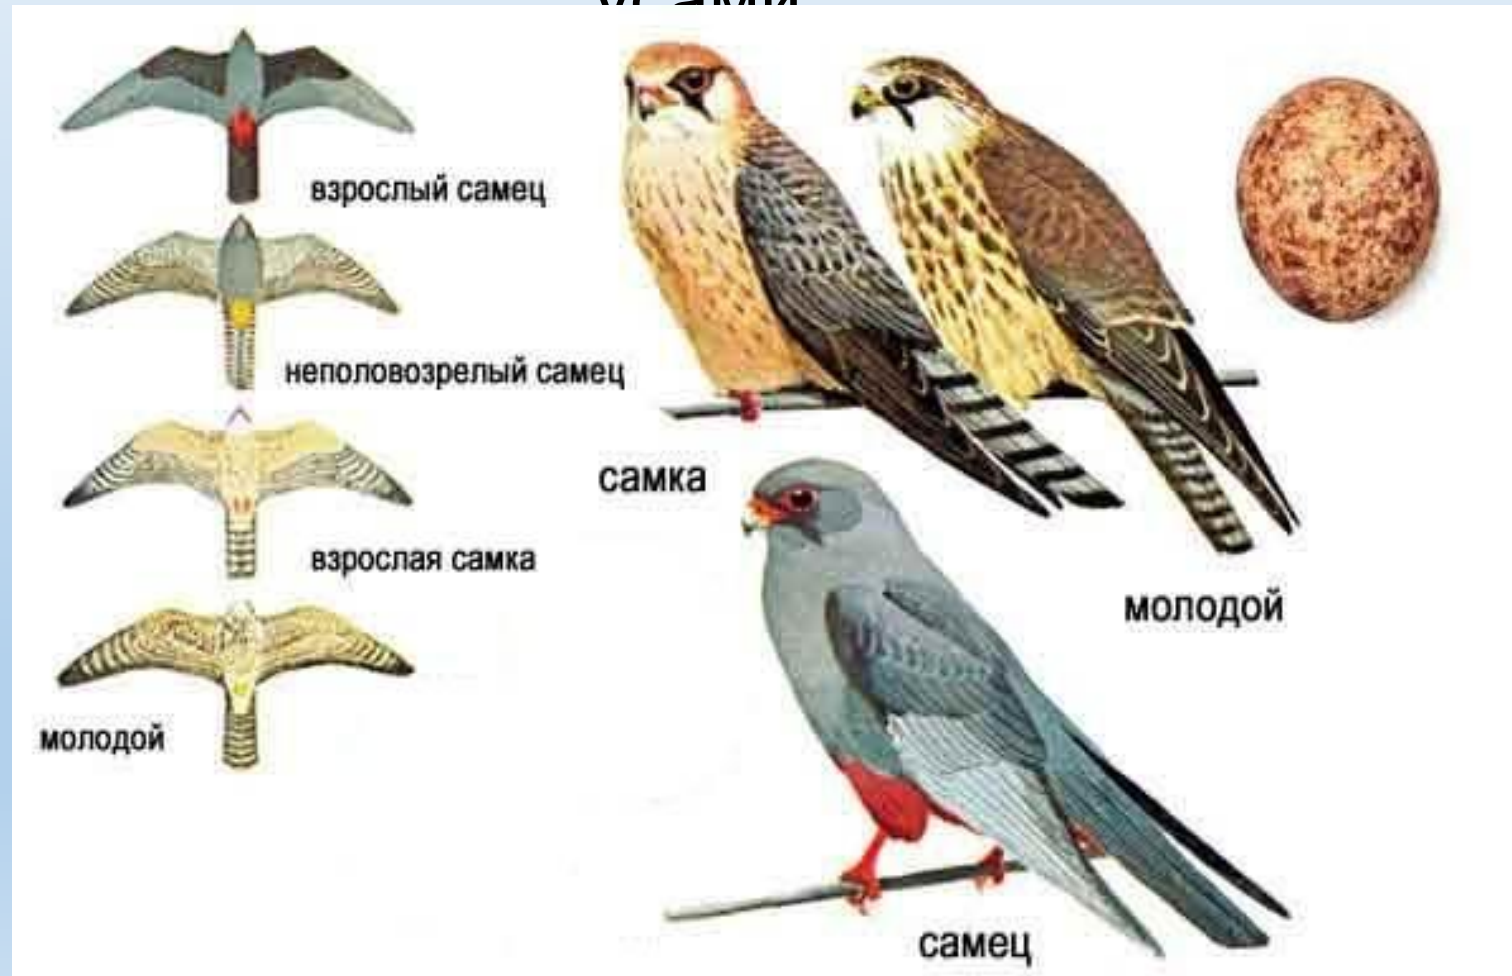

- Самец тёмно-сизый (почти чёрный) с кирпично-красными низом брюха, подхвостьем и «штанами». Самка охристая с серыми (с поперечной полоской) спиной, крыльями и хвостом, с продольными пестринами на брюхе, с чёрными

усами