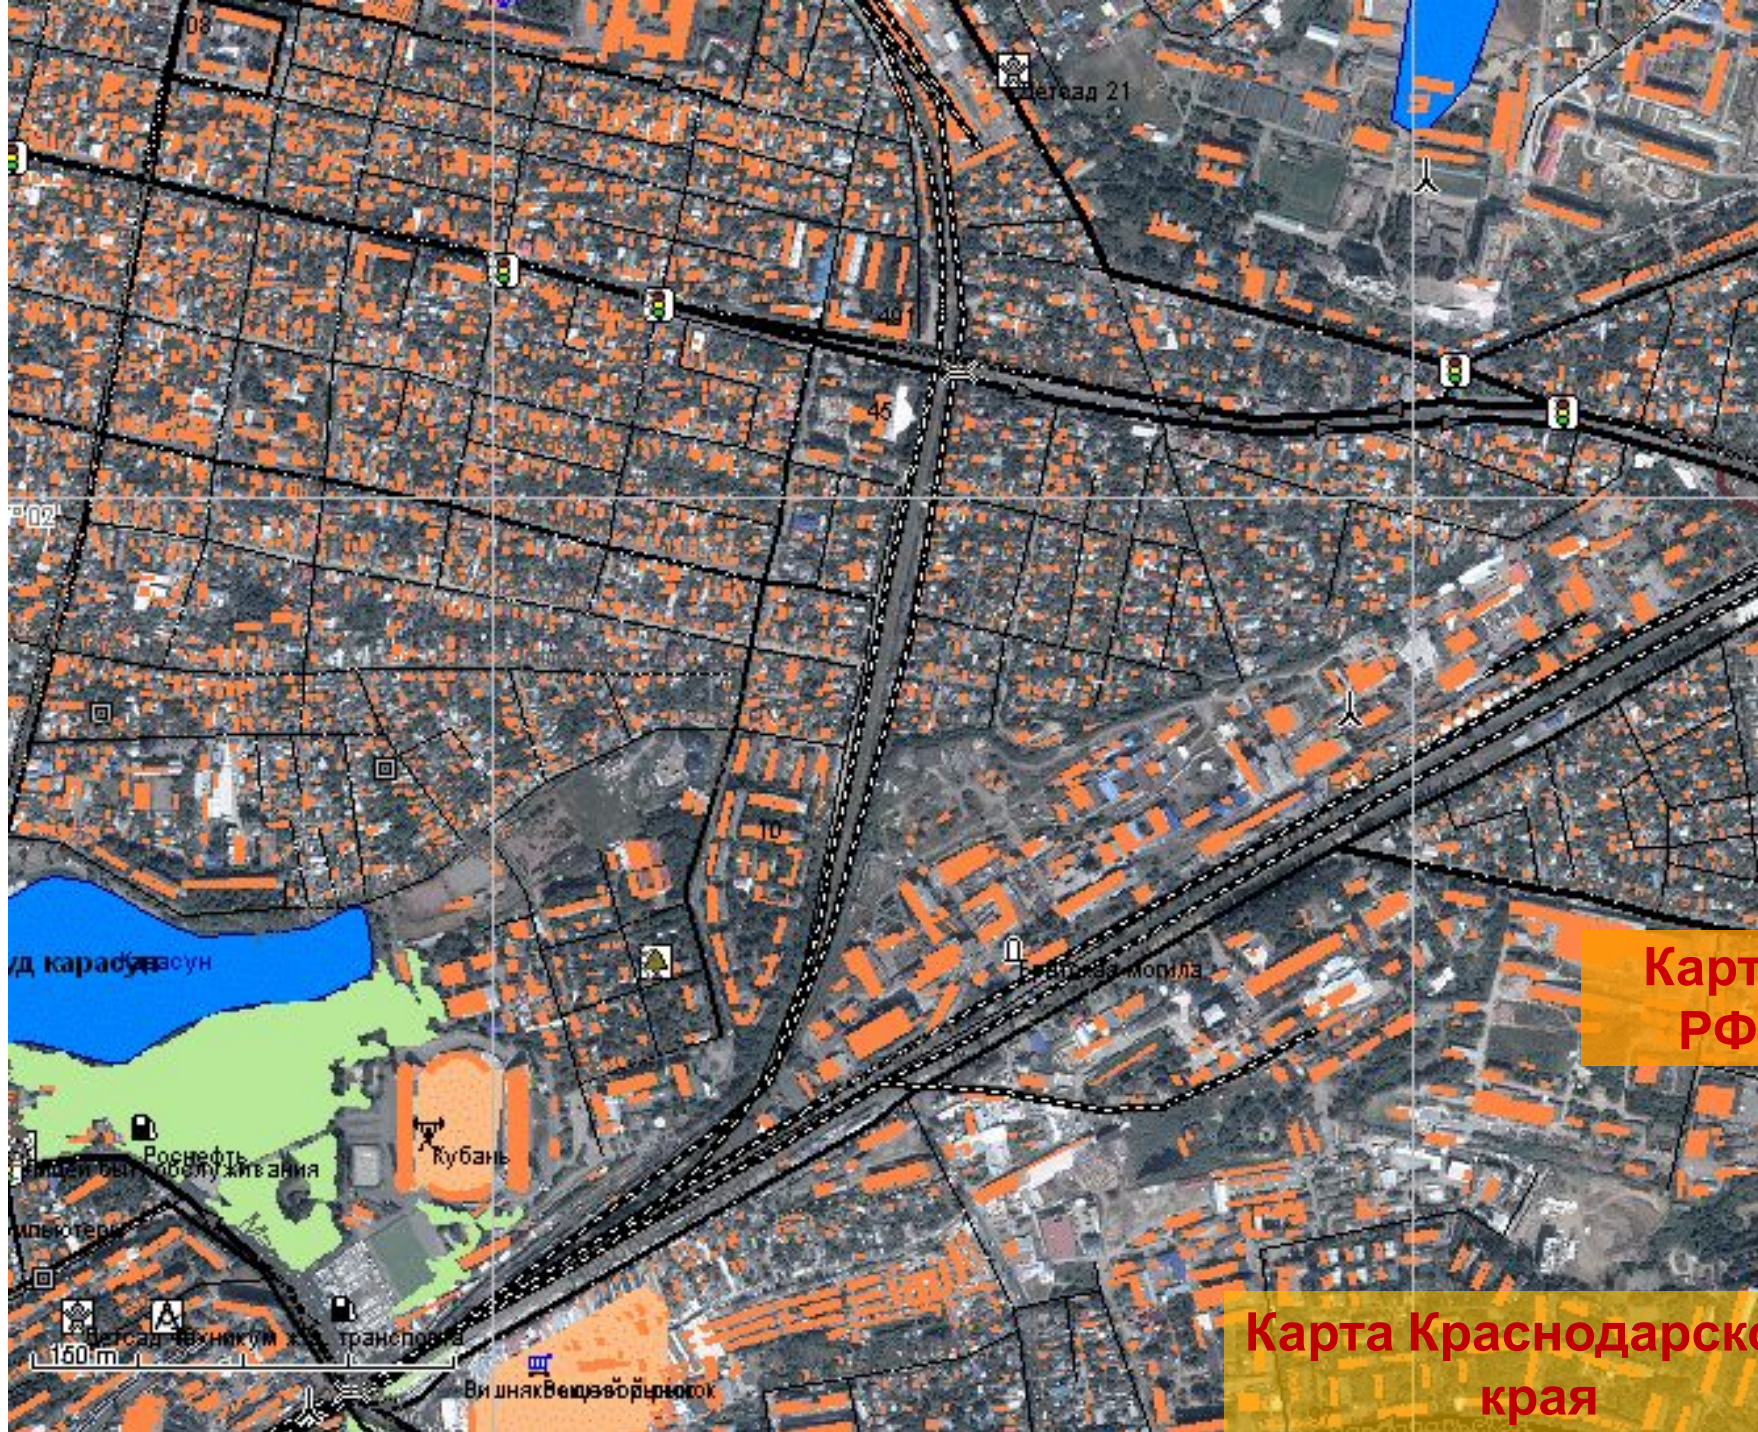

Карта
РФ

Карта Краснодарского
края