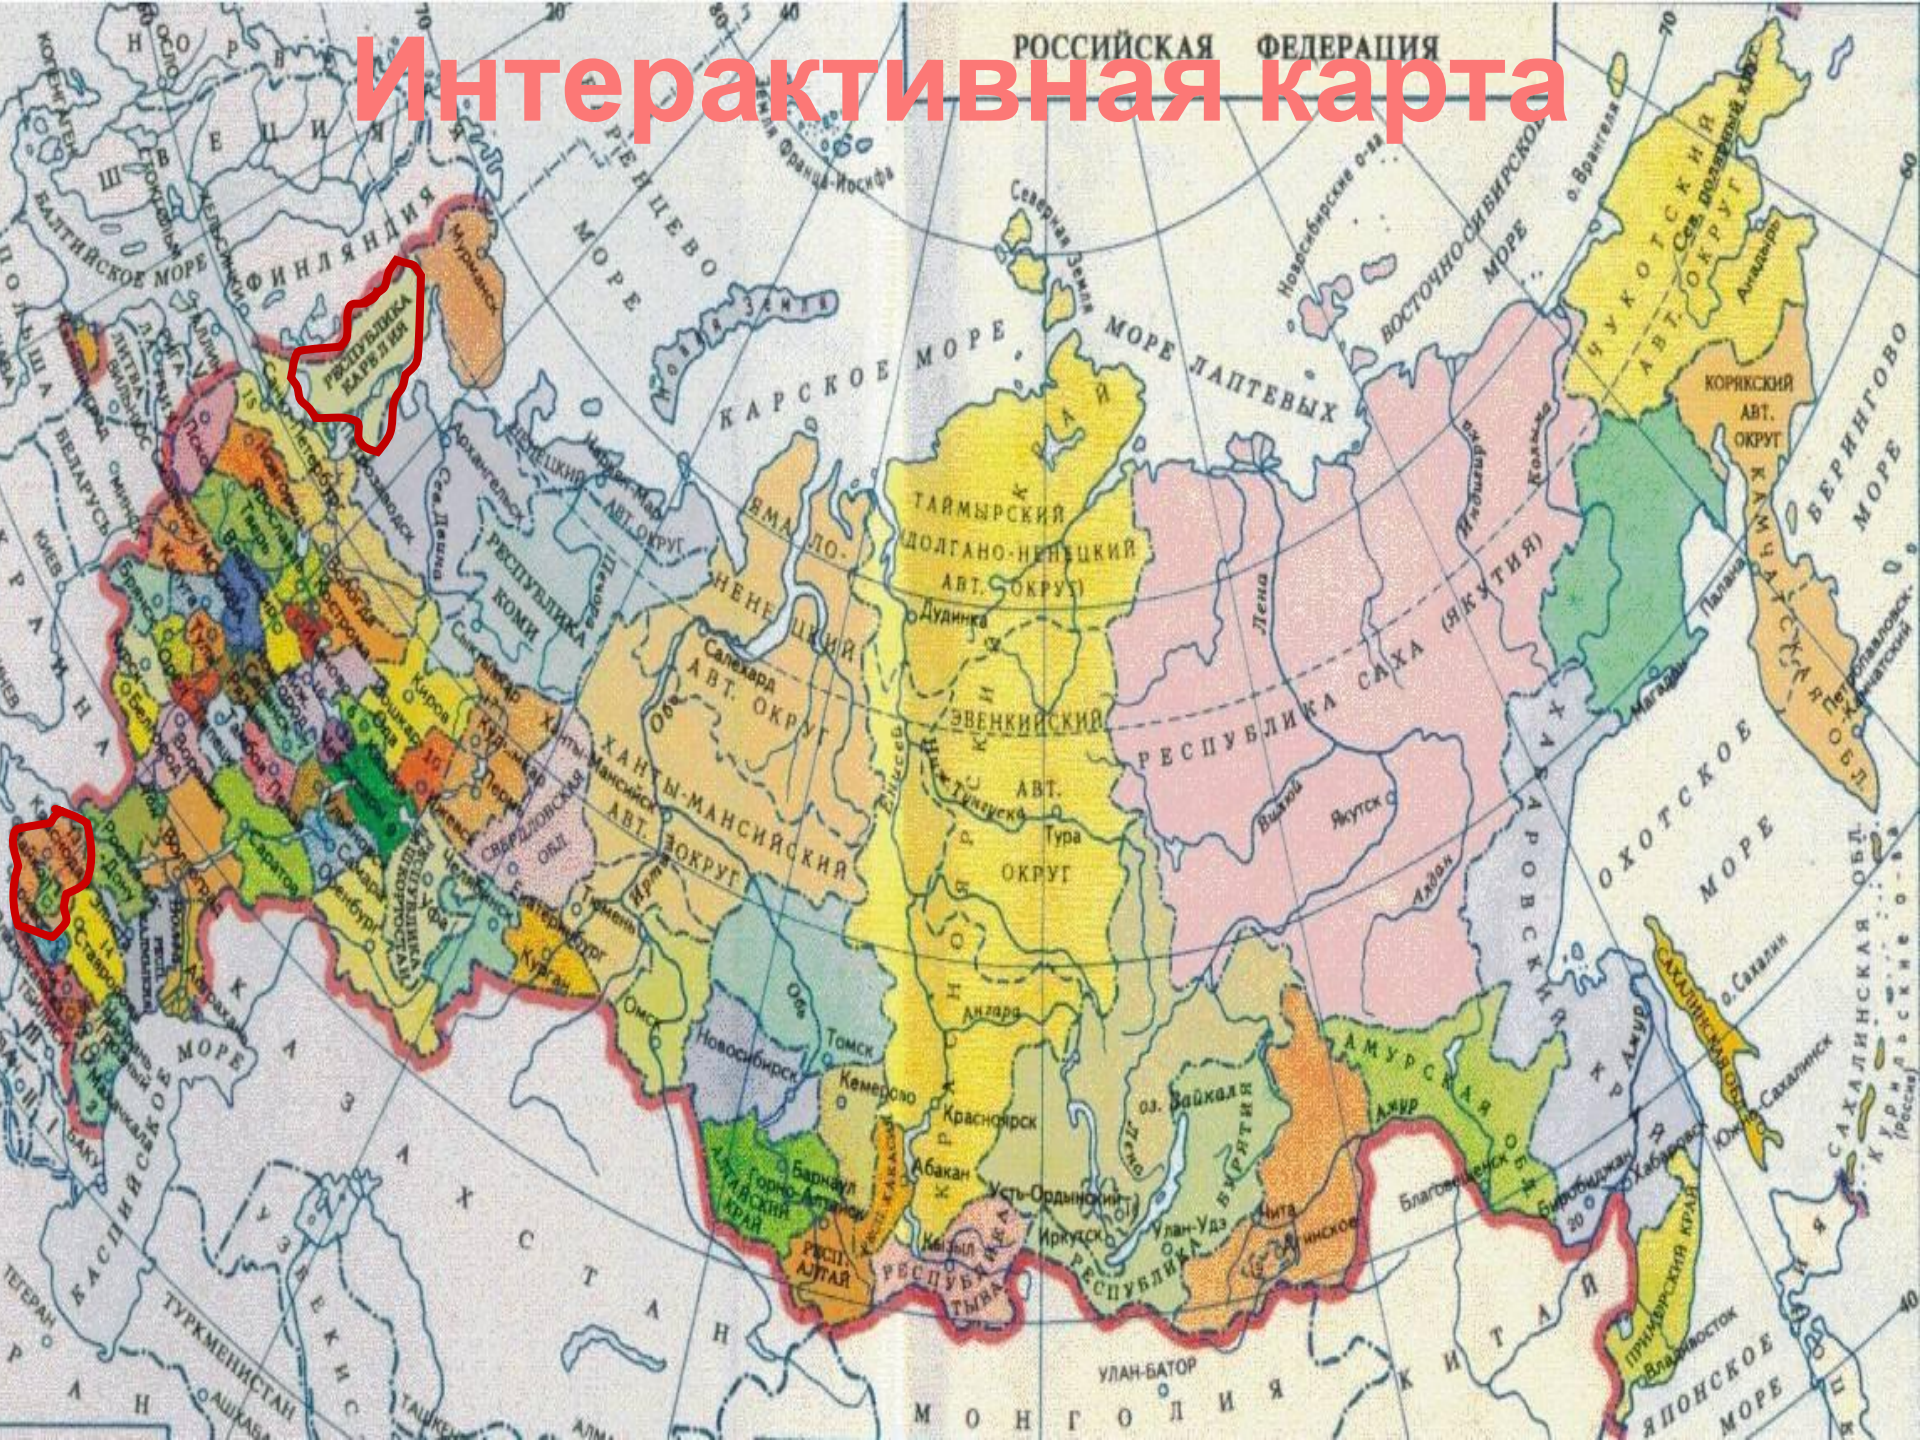

Интерактивная карта

Интерактивная карта

Интерактивная карта

Карта
РФ

70 km

ПОС. СУЛАЖГОРСКОГО
КИРПИЧНОГО ЗАВОДА

СОЛОМЕННОЕ

ТОМИЦЫ

ПЕСКИ

СИЛИКАТНЫЙ ЗАВОД

СУЛАЖГОРА

ПЕРВОМАЙСКИЙ
ОКТЯБРЬСКИЙ

РАДИОЗАВОД

ЦЕНТР

ПЕРЕВАЛКА

ГОЛИКОВКА, ЗАРЕКА

Карта Краснодарского
края