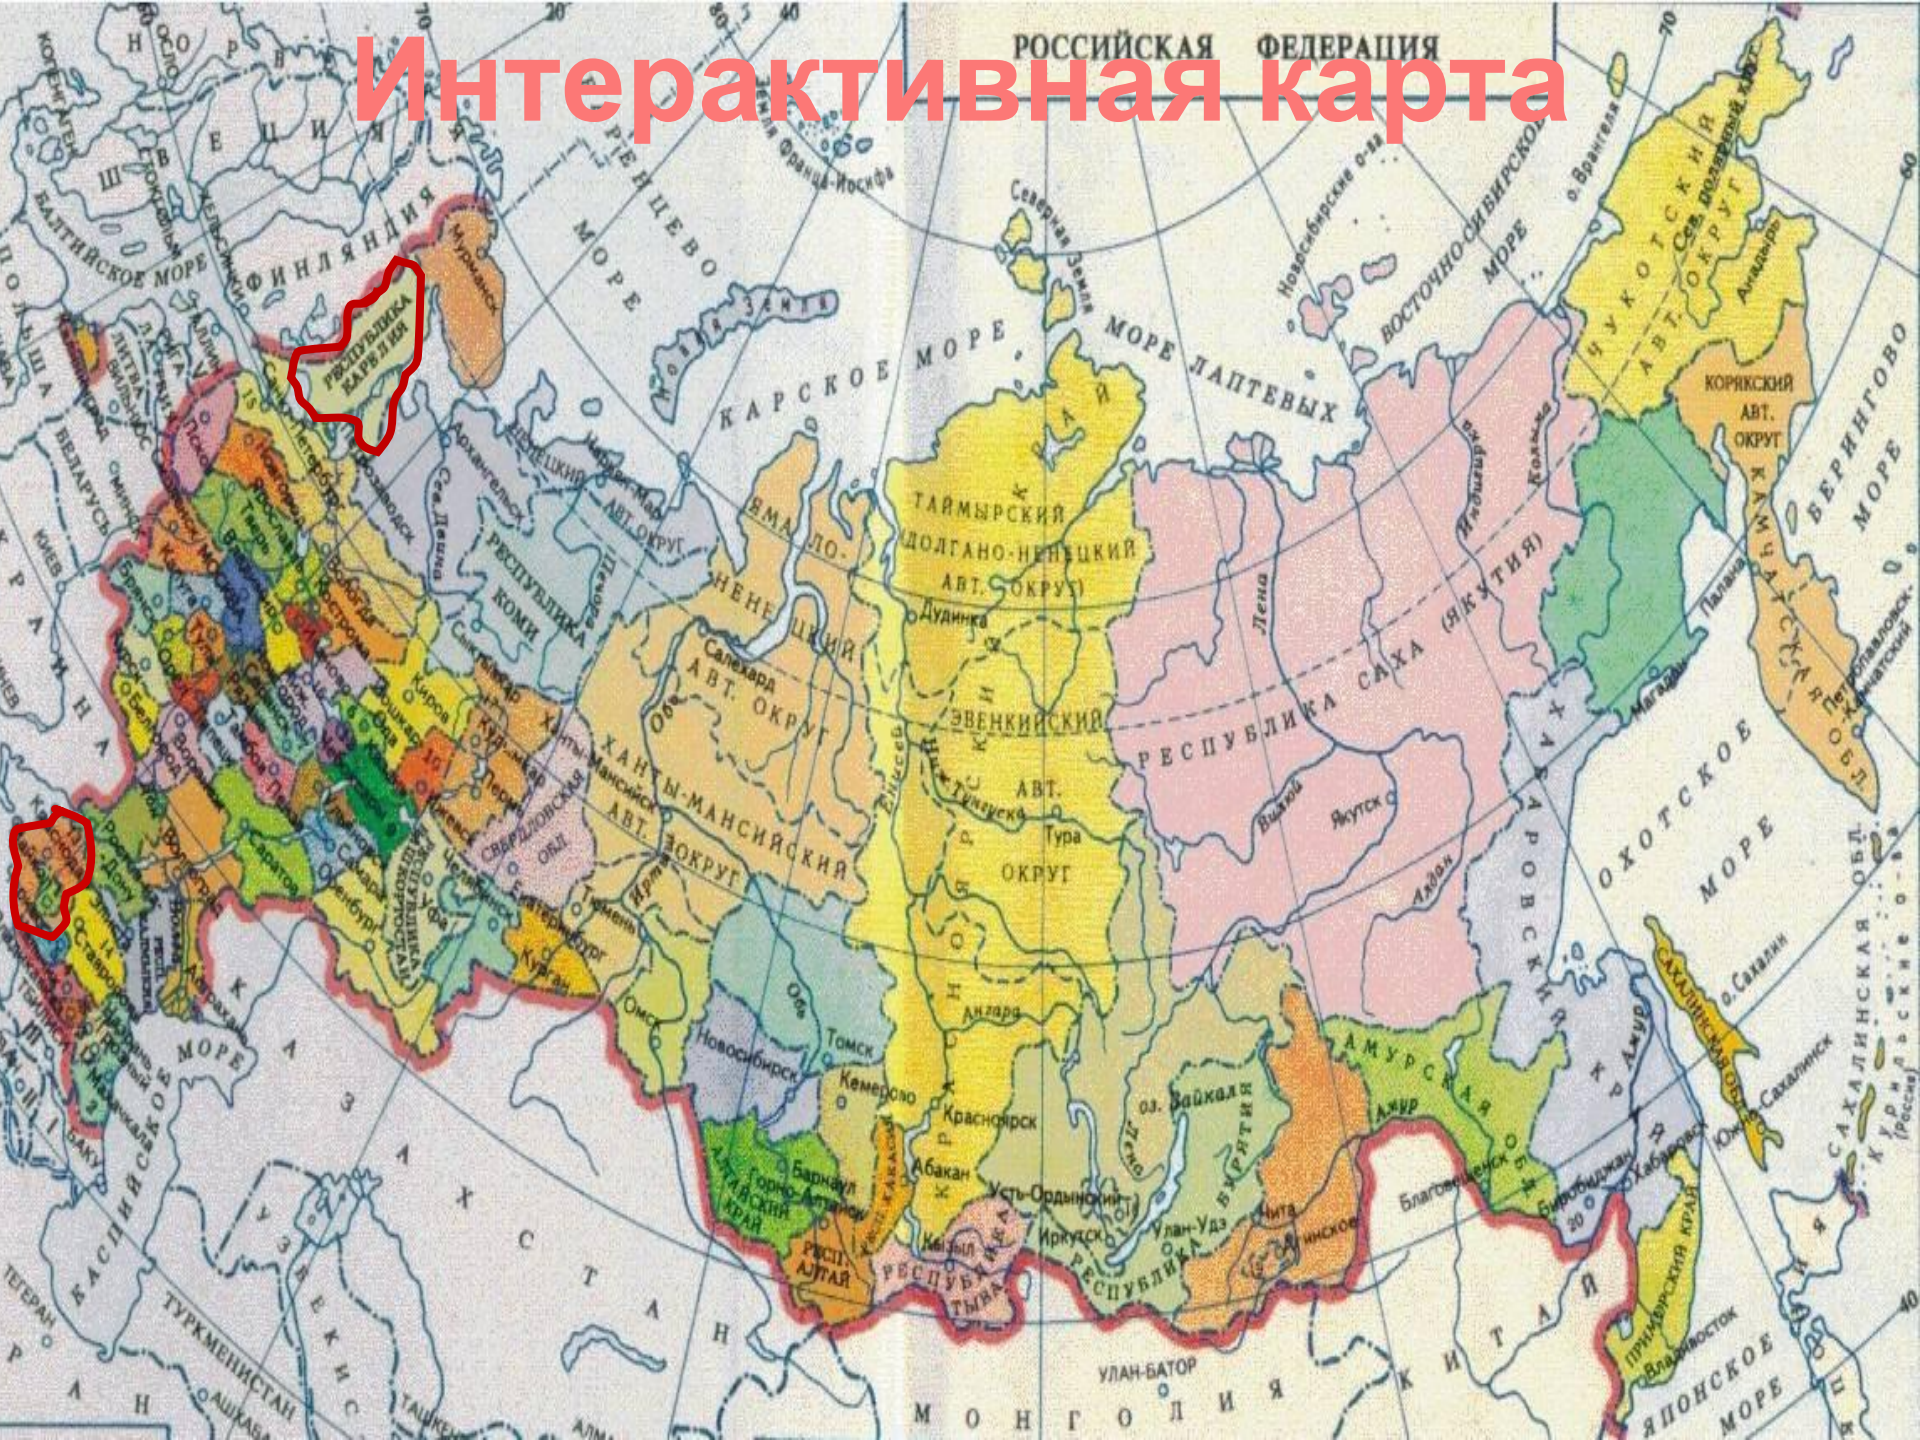

# Интерактивная карта

# Интерактивная карта

Карта  
РФ

# Интерактивная карта

Карта  
РФ

70 km

ПОС. СУЛАЖГОРСКОГО  
КИРПИЧНОГО ЗАВОДА

СОЛОМЕННОЕ

ТОМИЦЫ

ПЕСКИ

СИЛИКАТНЫЙ ЗАВОД