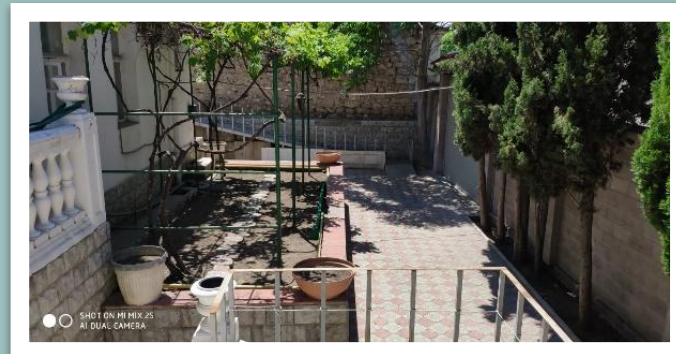

Виды жилого комплекса