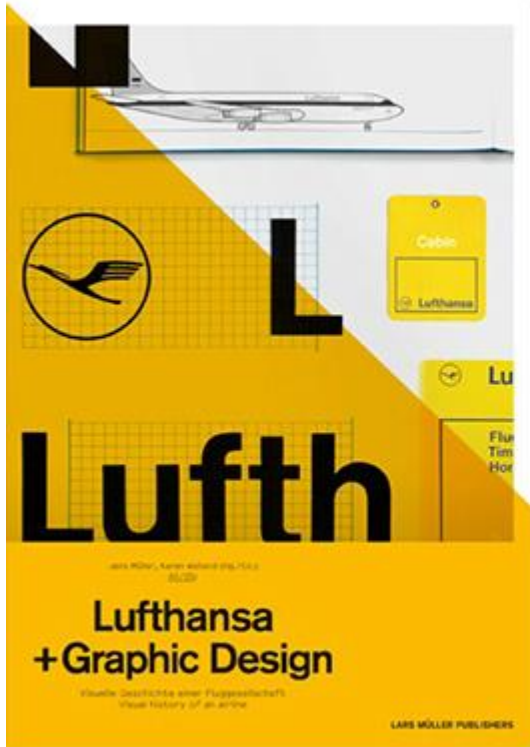

Ханс Гугелот

Герберт Линдингер

Отл Айхер

Отл Айхер. Корпоративный стиль авиакомпании Lufthansa, 1962

Спасибо за внимание!