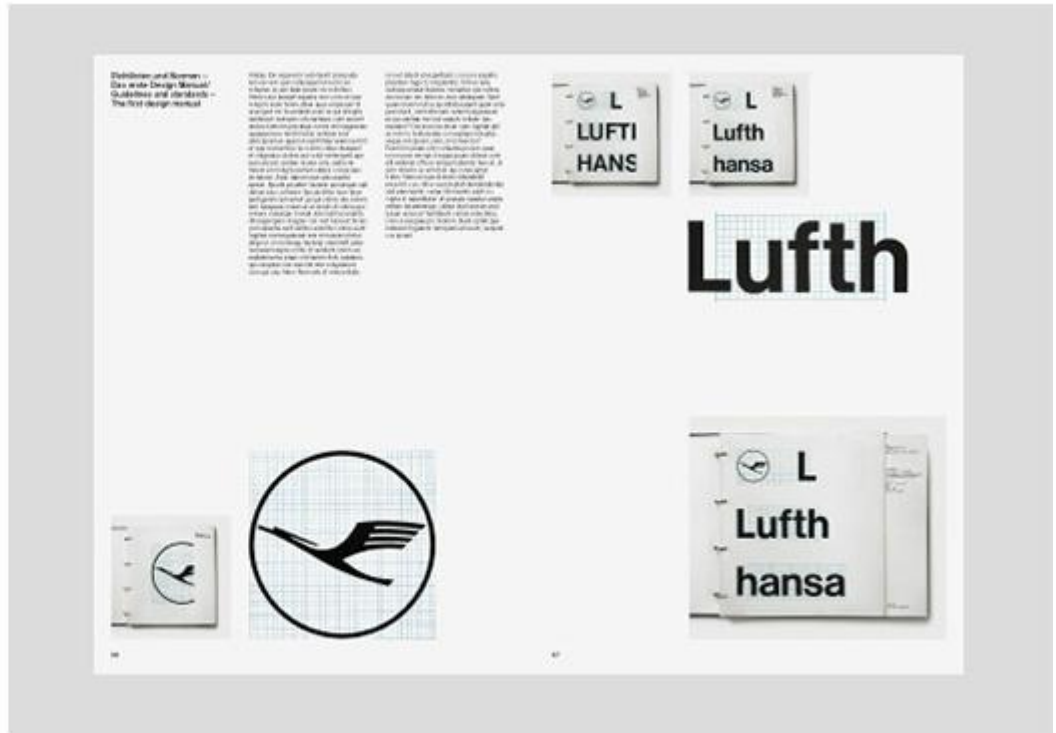

Ханс Гугелот

Герберт Линдингер

Отл Айхер

Отл Айхер. Корпоративный стиль авиакомпании Lufthansa, 1962

Спасибо за внимание!