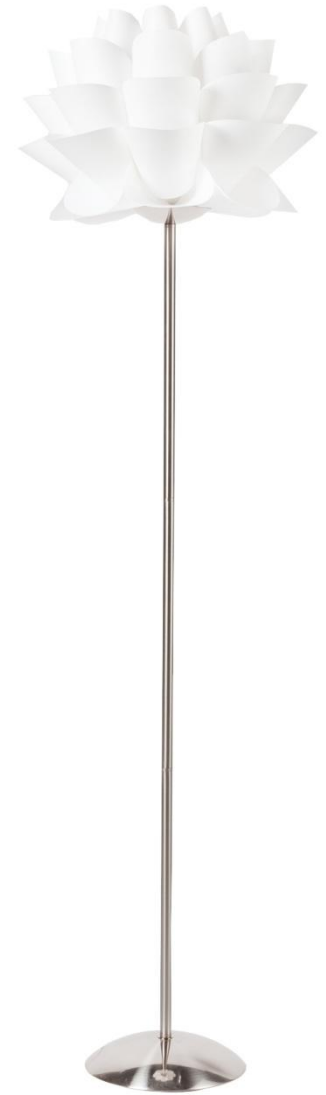

Макс Билл

Томас Мальдонадо

Инго Маурер