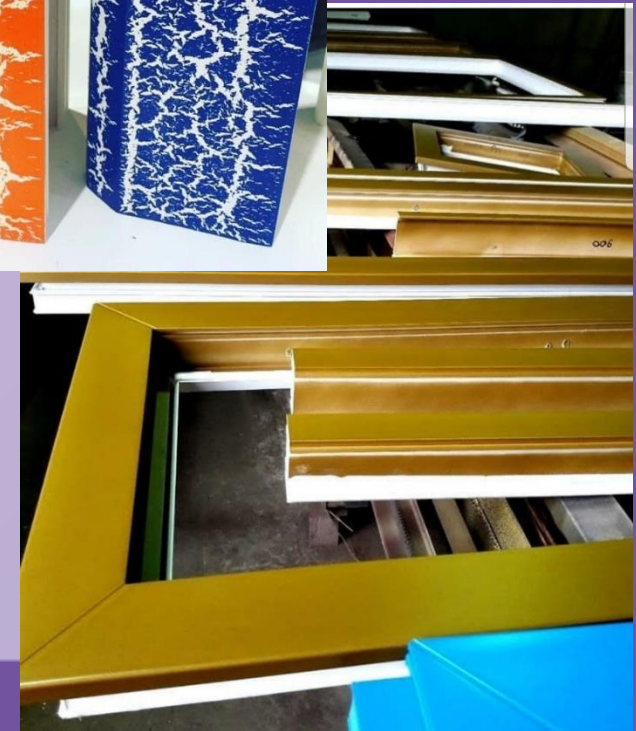

**Количество видов лакокрасочных материалов, производимых заводом ENAMERU, рекордно велико.**

## Профессиональная покраска материалов:

- пластиковых окон;
- материалов ПВХ;
- сайдинга;
- алюминиевых профилей;
- дерева;
- металла;
- МДФ;
- ламинированных поверхностей;
- стекла;
- композиционных поверхностей;
- сэндвич панелей.