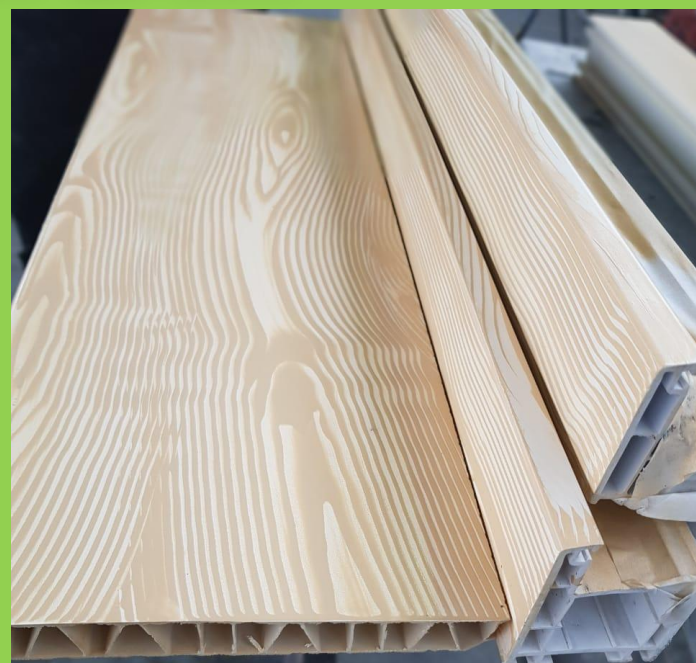

ЕСЛИ ВАМ НЕОБХОДИМЫ
НОВЫЕ АРХИТЕКТУРНЫЕ
РЕШЕНИЯ,
МЫ ПОМОЖЕМ ВАМ!