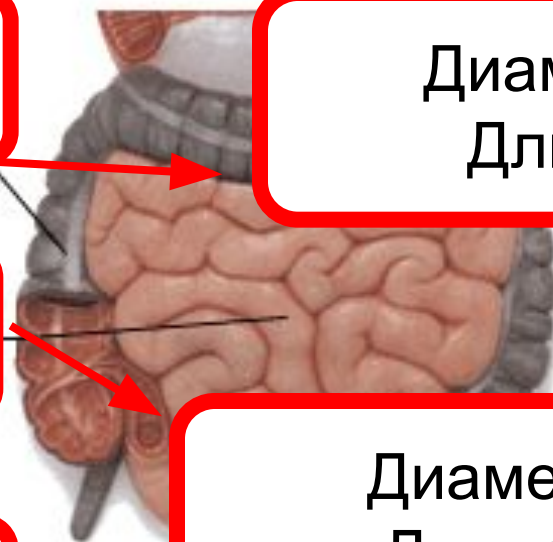

ИЩЕ БРАТНИК В

ИЩЕ ЧУЖИ

Пищеварительная система

Толстый кишечник

Диаметр 4- 10 см
Длина 1,5 – 2 м

Тонкий кишечник

Диаметр 4-6 см
Длина 3,5 – 4 м

Прямая кишка

Кишечник

Отделы тонкого кишечника

12-перстная кишка

Тощая кишка

Подвздошная кишка

Внутреннее строение кишечника

Внутреннее строение слизистой оболочки тонкого кишечника

Складки