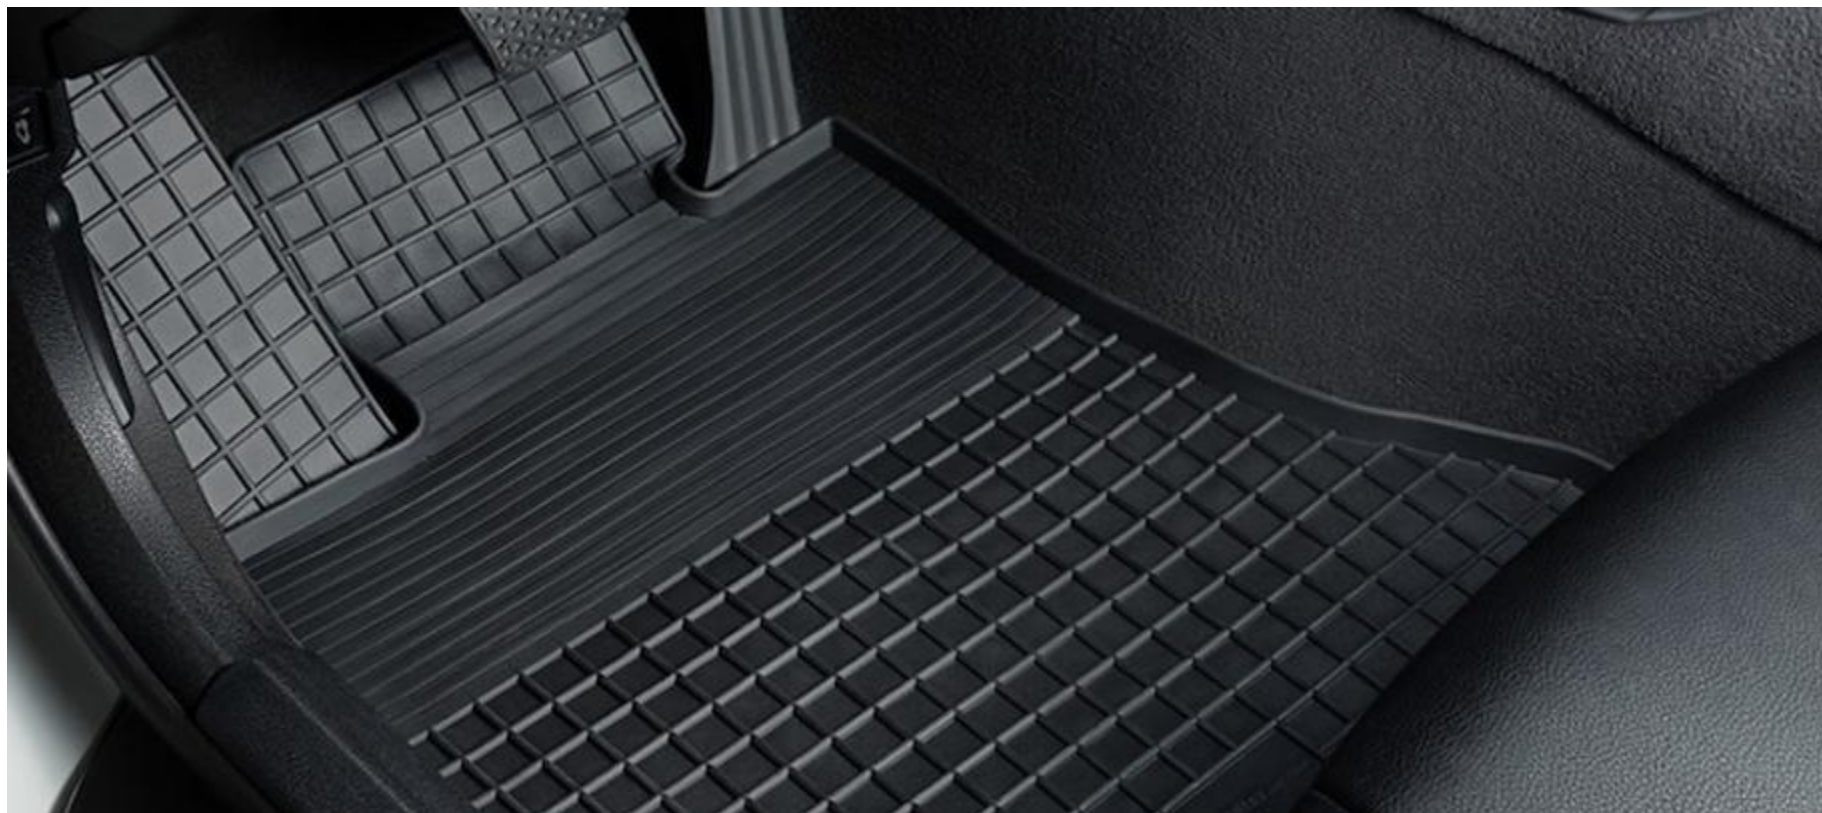

3D ковры

Резиновые ковры с бортом

Резиновые ковры

Текстильные ковры

Ковер в багажник

Брызговики

Модельные чехлы

3D дизайн

Высокий борт

Текстильный
подпятник

100% каучук

Широкий
ассортимент

Высота борта
35 мм

Идеальная
геометрия

Толщина 4 мм

Защита зоны
отдыха ноги

Широкий
ассортимент

Подпятник из ТЭП

Противоскользящий
«бэкинг»

Широкий ассортимент для
грузовиков и легковых
автомобилей

100% каучук

Удобная установка

Индивидуальные
модельные
лекала

Большой выбор
материалов

Возможность установки на
автомобили с боковыми
подушками безопасности

100% высококачественный материал ТЭП

Противоскользящая поверхность

Высота борта 25 мм

7000 кв. м – складские
площади

68 000 позиций
на складе