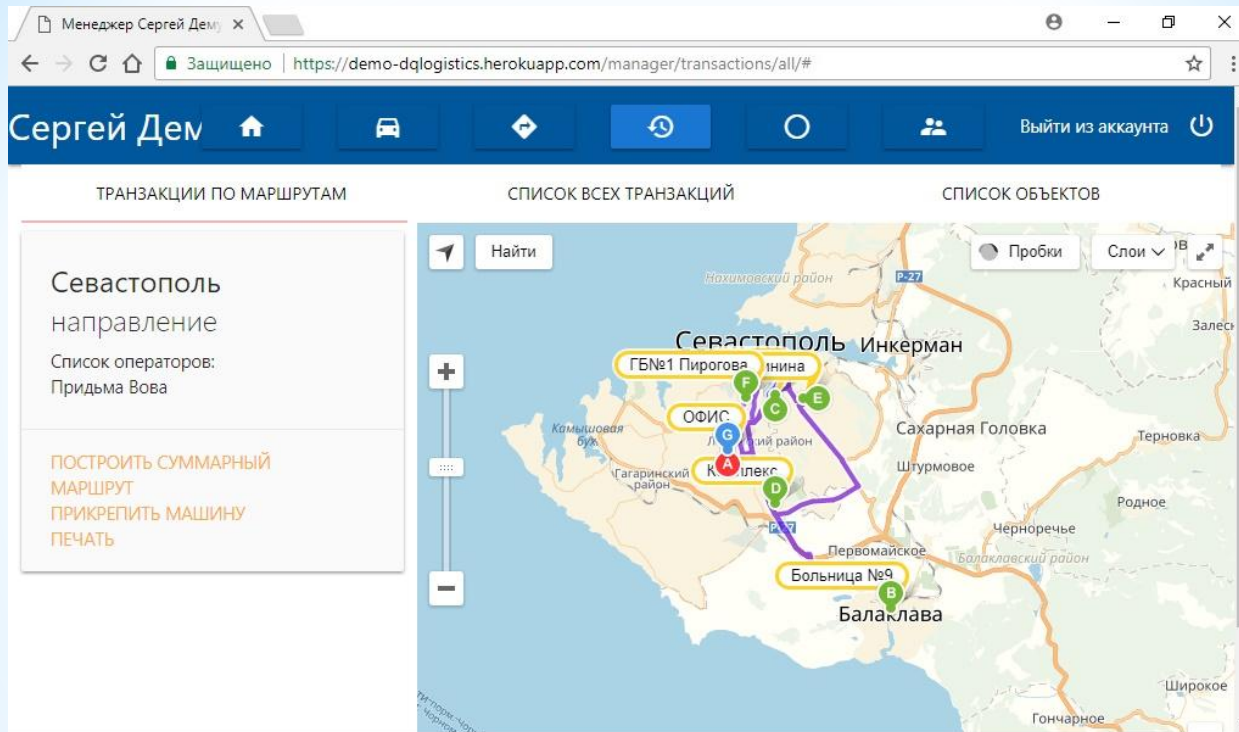

- Севастополь
- Севастополь - Черноморск
- Севастополь - Ялта
- Севастополь - Керчь

At the bottom of the interface, there is a search bar with the text "Поиск объектов по дд.мм.гггг", a distance indicator "Расстояние: 23.18", a weight indicator "Суммарный вес: 637", and a button labeled "ОТПРАВИТЬ".

Выбор направления

Оператор Придъма Вова x

Защищено | <https://demo-dqlogistics.herokuapp.com/operator/>

Придъма Вова

Выйти из аккаунта

Больница №9	46
Хоспис	233
Комплекс	115
Дубинина	188
ГБН№1 Пирогова	55

Найти

Выберите направление

- Севастополь
- Севастополь - Черноморск
- Севастополь - Ялта
- Севастополь - Керчь

Поиск объектов по 06.03.2018 Расстояние: 23.18 Суммарный вес: 637 **ОТПРАВИТЬ**

Отправить

Менеджер строит маршрут

Добавление авто на маршрут

The screenshot shows a web browser window with the address bar displaying "https://demo-dqlogistics.herokuapp.com/manager/transactions/all/#". The page title is "Севастополь направление" and the user is logged in as "Сergey Dem". A modal window titled "Список маршрутов" is open, displaying the following information: