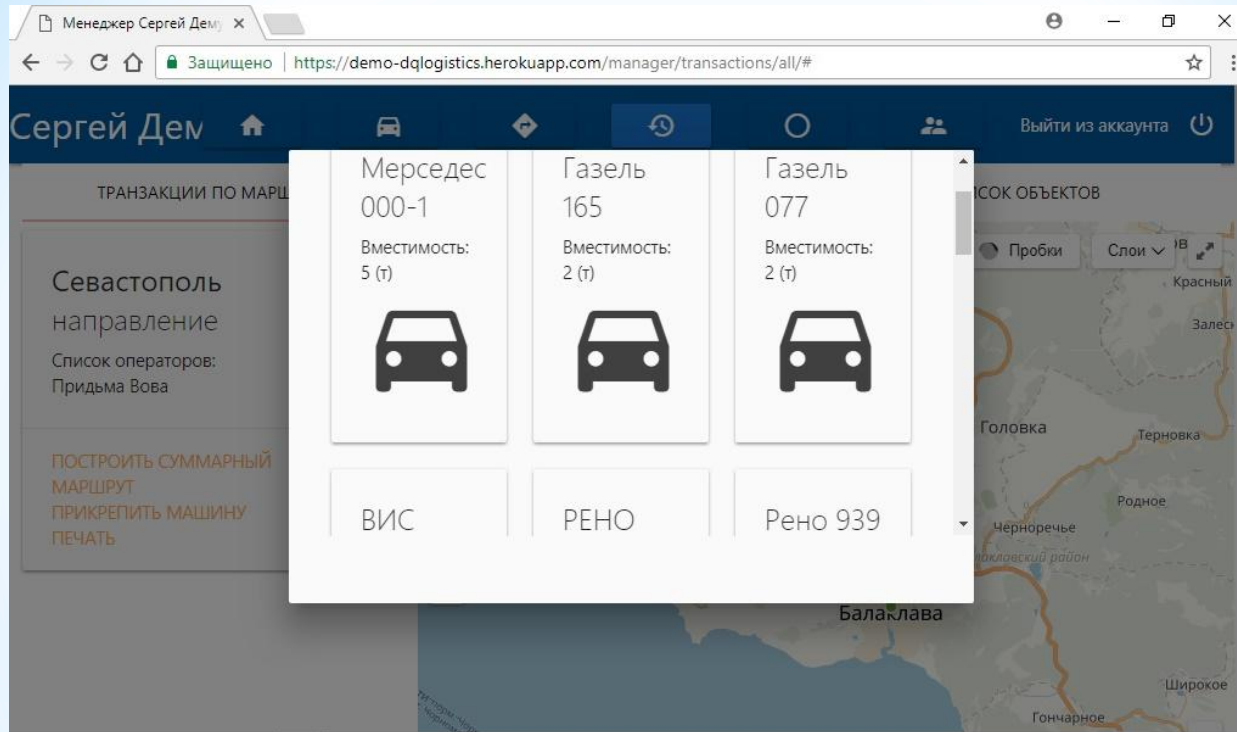

Выбор направления

Оператор Придъма Вова x

Защищено | <https://demo-dqlogistics.herokuapp.com/operator/>

Придъма Вова

Выйти из аккаунта

Больница №9	46
Хоспис	233
Комплекс	115
Дубинина	188
ГБН№1 Пирогова	55

Найти

Выберите направление

- Севастополь
- Севастополь - Черноморск
- Севастополь - Ялта
- Севастополь - Керчь

Поиск объектов по 06.03.2018 Расстояние: 23.18 Суммарный вес: 637 **ОТПРАВИТЬ**

Отправить

Менеджер строит маршрут

Добавление авто на маршрут

The screenshot shows a web browser window with the address bar displaying "https://demo-dqlogistics.herokuapp.com/manager/transactions/all/#". The page title is "Севастополь направление" and the user is logged in as "Сergey Dem". A modal window titled "Список маршрутов" is open, displaying the following information:

- Прикреплена машина: Газель 165
- Оператор Придьма Вова
- Больница №9 : 46 кг
- Хоспис : 233 кг
- Комплекс : 115 кг
- Дубинина : 188 кг
- ГБ№1 Пирогова : 55 кг
- Общий вес: 637 кг

At the bottom right of the modal window, there is a button labeled "СКАЧАТЬ ФАЙЛ". The background of the application shows a map of Sevastopol with various locations marked, including Балаклава, Широкое, Гончарное, Черноречье, Родное, Терновка, Головка, Залес, Красный, and Пробки.