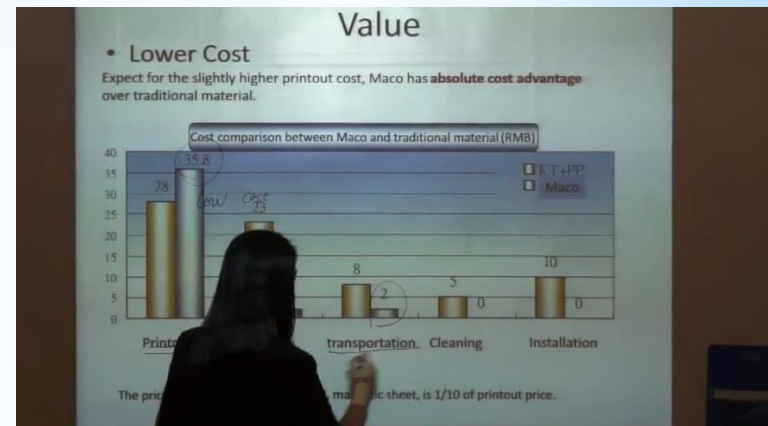

Можно использовать как мобильную доску для проведения презентации.