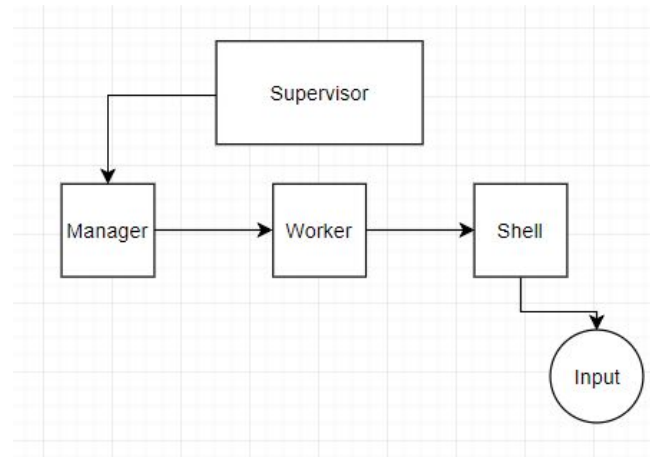

# ПОСТАНОВКА ЗАДАЧИ

Кафедра ВС

- ▣ Реализовать приложение на языке программирования Erlang для тестирования функций СОРМ с возможностью сохранения и загрузки пройденных тестов

# ОПИСАНИЕ РАЗРАБОТКИ

Рис. 1 — Дерево наблюдения ecss-sorm-test

- ▣ Supervisor — модуль реализующий поведение «наблюдателя» со стратегией перезапуска «один для всех»;
- ▣ Manager — ари для управления приложением;
- ▣ Worker — основной модуль для работы приложения: прием/передача сообщений, управление состояниями,