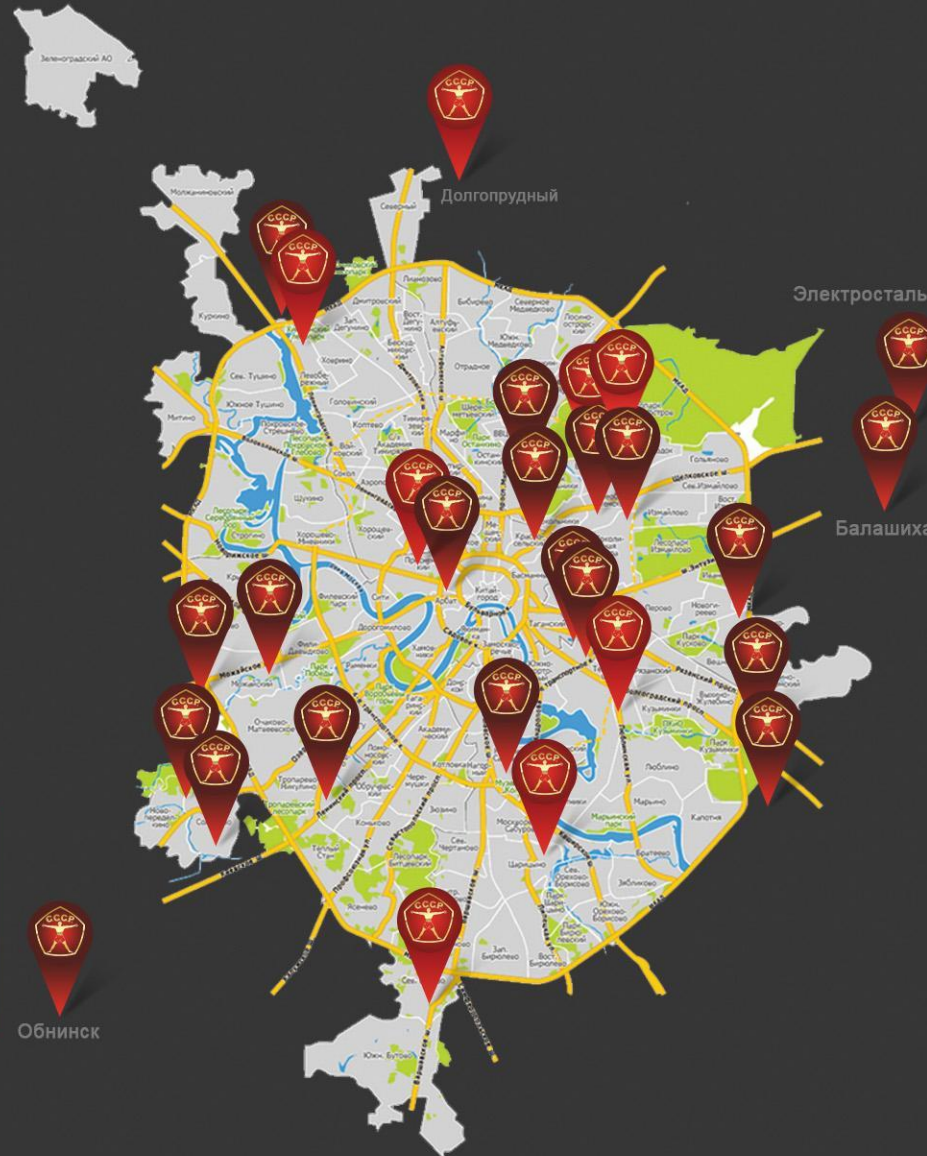

АДРЕСА КЛУБОВ СЕТИ:

- С.С.С.Р. **Алексеевская** ул. Новоалексеевская, д. 25
- С.С.С.Р. **Сокольники** Стромынский пер., д. 6
- С.С.С.Р. **Красносельская** В. Красносельская,
- С.С.С.Р. **Жулебино** г. Люберцы, ул. Кирова, владение 12-а
- С.С.С.Р. **Химки** ЖК «12 квартал» ул. Калинина, д. 7
- С.С.С.Р. **Юго-Западная** Ленинский проспект, д. 158
- С.С.С.Р. **Нагатинская** Хлебозаводский пр-д. д. 7
- С.С.С.Р. **Можайское** Можайское ш, стр. 1866
- С.С.С.Р. **Дзержинский** Дзержинское шоссе, д. 3
- С.С.С.Р. **Электросталь** ул. Ялагина д.3
- С.С.С.Р. **Таганка** ул. Ср. Калитниковская, д. 26/27, стр. 1
- С.С.С.Р. **Смоленская** Новинский бул., 8
- С.С.С.Р. **Обнинск** пр-т Маркса, дом 45
- С.С.С.Р. **Ткацкая** ул.Ткацкая, д.5
- С.С.С.Р. **Реутовская** ул.Реутовская, д.3
- С.С.С.Р. **Балашиха** пр-т Ленина, д.82, корп.3
- С.С.С.Р. **Волгоградский пр-т** Михайловский пр-д, д. 1, стр. 1
- С.С.С.Р. **Шмитовский пр-д** Шмитовский пр-д, д. 16, стр. 2
- С.С.С.Р. **Вере́йская** ул. Вере́йская, д.29, стр.134
- С.С.С.Р. **Солнцево** ул. Производственная, д.2,
- С.С.С.Р. **Бутово-Парк** ЖК «Бутово Парк», д. 22
- С.С.С.Р. **Долгопрудный** пр-т Пацаева, д. 7, кор. 8
- С.С.С.Р. **Кожуховская** ул. Южнопортовая, д. 5, стр.1
- С.С.С.Р. **Царицыно** ул. Медиков, д. 8а
- С.С.С.Р. **Марьино** ул. Люблинская, д. 100, к.2