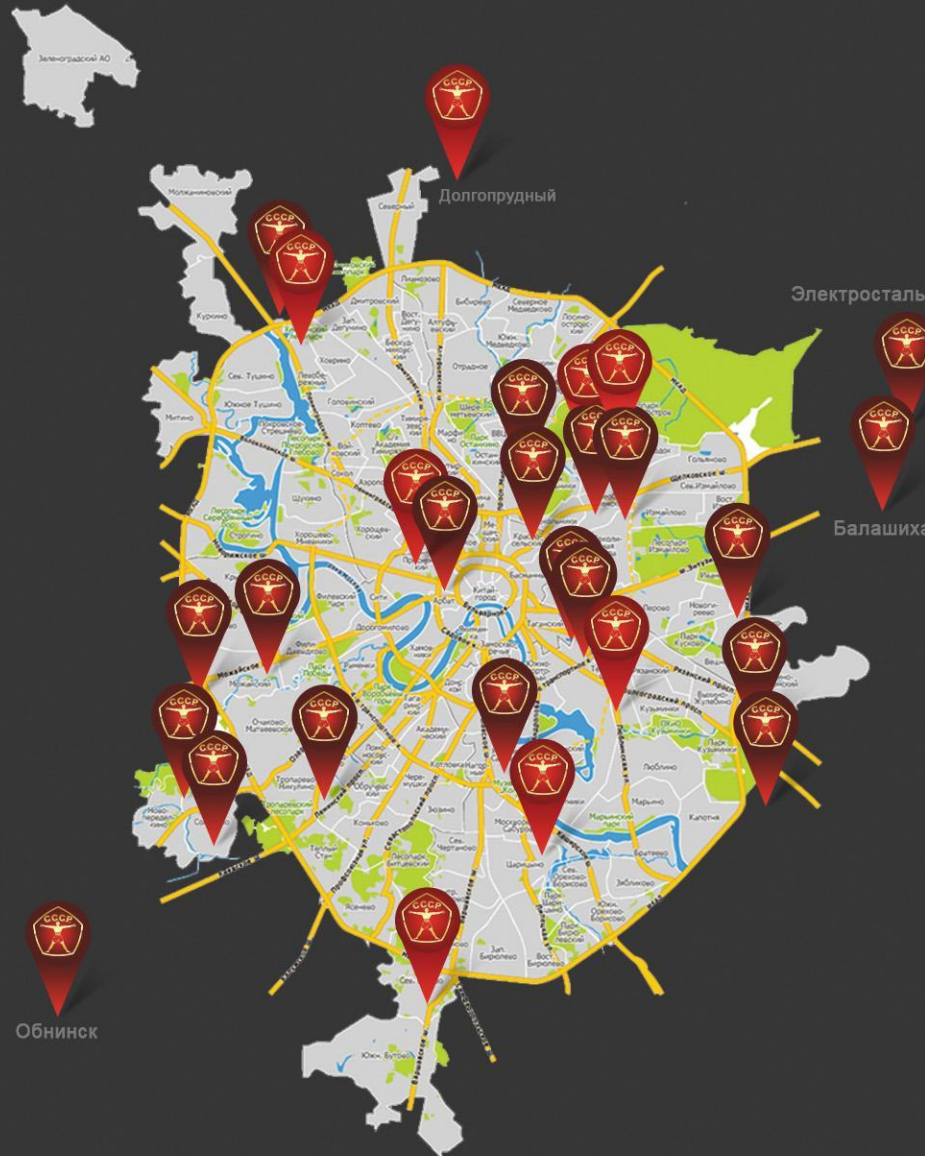

[WWW.FITNESS-CCCP.RU](http://WWW.FITNESS-CCCP.RU)

**Открой свой путь к совершенству!**

24  
часа

**Более 25 клубов**  
в Москве и области  
для Вас и Ваших  
близких с выгодой  
до 40%

Подробнее по услугам  
узнайте у Вашего  
персонального менеджера:

## АДРЕСА КЛУБОВ СЕТИ:

- С.С.С.Р. **Алексеевская** ул. Новоалексеевская, д. 25
- С.С.С.Р. **Сокольники** Стромынский пер., д. 6
- С.С.С.Р. **Красносельская** В. Красносельская,
- С.С.С.Р. **Жулебино** г. Люберцы, ул. Кирова, владение 12-а
- С.С.С.Р. **Химки ЖК «12 квартал»** ул. Калинина, д. 7
- С.С.С.Р. **Юго-Западная** Ленинский проспект, д. 158
- С.С.С.Р. **Нагатинская** Хлебозаводский пр-д. д. 7
- С.С.С.Р. **Можайское** Можайское ш, стр. 1866
- С.С.С.Р. **Дзержинский** Дзержинское шоссе, д. 3
- С.С.С.Р. **Электросталь** ул. Ялагина д.3
- С.С.С.Р. **Таганка** ул. Ср. Калитниковская, д. 26/27, стр. 1
- С.С.С.Р. **Смоленская** Новинский бул., 8
- С.С.С.Р. **Обнинск** пр-т Маркса, дом 45
- С.С.С.Р. **Ткацкая** ул.Ткацкая, д.5
- С.С.С.Р. **Реутовская** ул.Реутовская, д.3
- С.С.С.Р. **Балашиха** пр-т Ленина, д.82, корп.3
- С.С.С.Р. **Волгоградский пр-т** Михайловский пр-д, д. 1, стр. 1
- С.С.С.Р. **Шмитовский пр-д** Шмитовский пр-д, д. 16, стр. 2
- С.С.С.Р. **Вере́йская** ул. Вере́йская, д.29, стр.134
- С.С.С.Р. **Солнцево** ул. Производственная, д.2,
- С.С.С.Р. **Бутово-Парк ЖК «Бутово Парк»**, д. 22
- С.С.С.Р. **Долгопрудный** пр-т Пацаева, д. 7, кор. 8
- С.С.С.Р. **Кожуховская** ул. Южнопортовая, д. 5, стр.1
- С.С.С.Р. **Царицыно** ул. Медиков, д. 8а
- С.С.С.Р. **Марьино** ул. Люблинская, д. 100, к.2