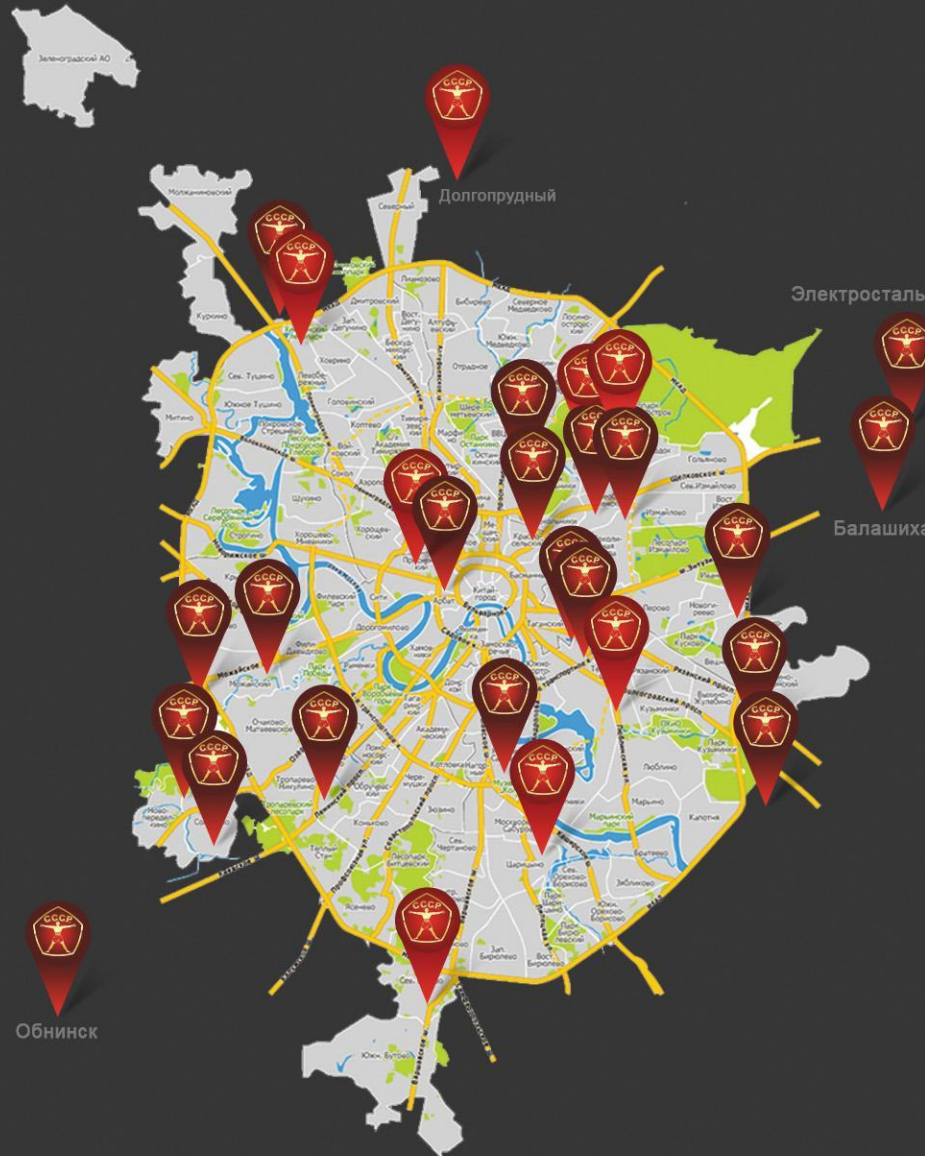

Более 25 клубов
в Москве и области
для Вас и Ваших
близких с выгодой
до 40%

Подробнее по услугам
узнайте у Вашего
персонального менеджера:

тел: +7(495)150-18-21

e-mail: corp@fitness-cccp.ru