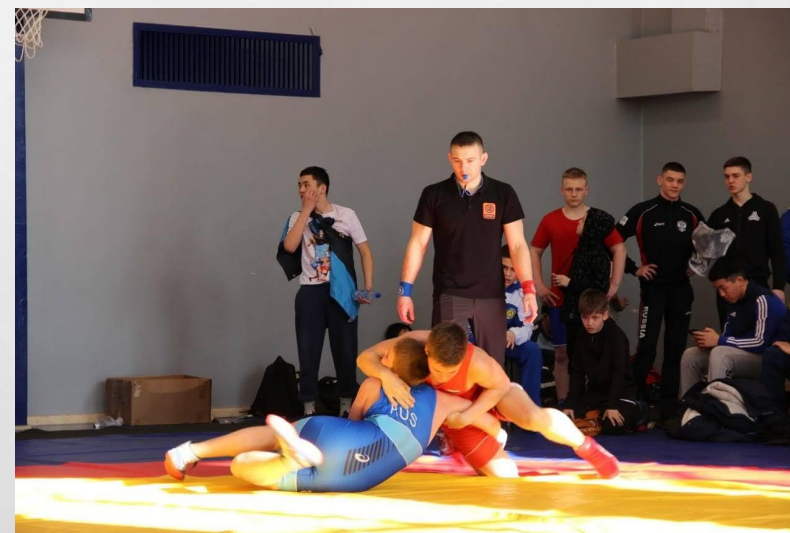

Направление

клуба

Спорт, творчество, нравственное и патриотическое воспитание

- **СПОРТ**

**ТРЕНЕР: КОЗЛОВ ВЛАДИМИР
ИВАНОВИЧ**

6 СЕКЦИЙ

**ТРЕНЕР: СВИРИДА ЕВГЕНИЙ
ФЕДОРОВИЧ**

- **ДЗЮДО И САМБО**

АЙКИДО БОРЬБА

ТРЕНЕР: СМИРНОВ ДЕНИС ЕВГЕНЬЕВИЧ

ВОЛЬНАЯ

ТРЕНЕР: ЗИМИН АНДРЕЙ АЛЕКСАНДРОВИЧ

СЕКЦИЯ «ШАХМАТЫ»

ТРЕНЕР: КУРХИНЕН БОРИС ИВАНОВИЧ

ФИТНЕС-АЭРОБИКА «РИТМЫ ЮНОСТИ»

ТРЕНЕР: ГУСЕВА ГАЛИНА ГЕННАДЬЕВНА