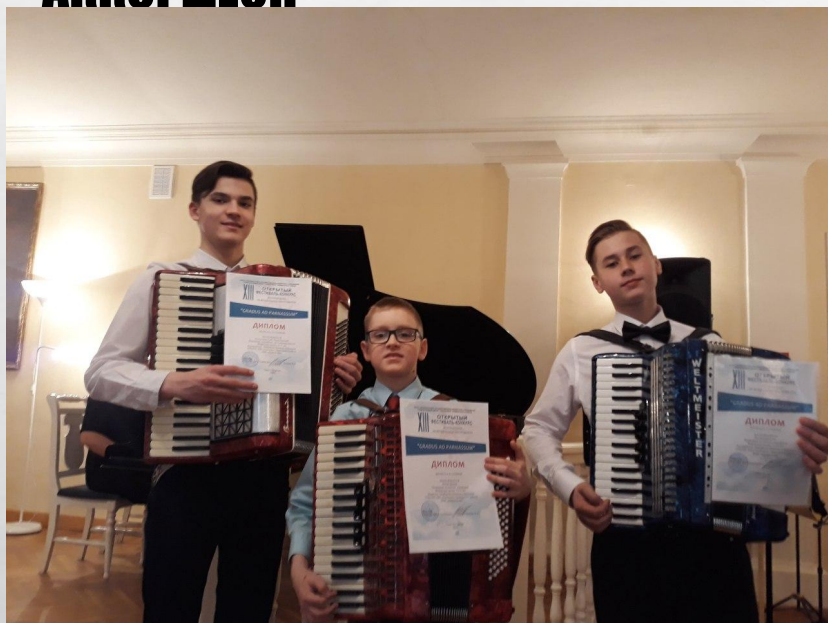

• АККОРДЕОН