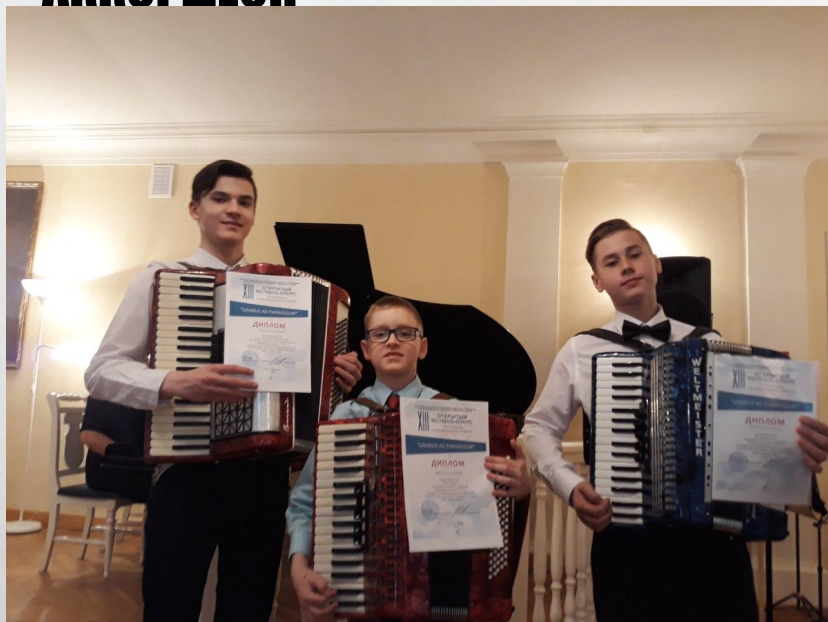

• АККОРДЕОН