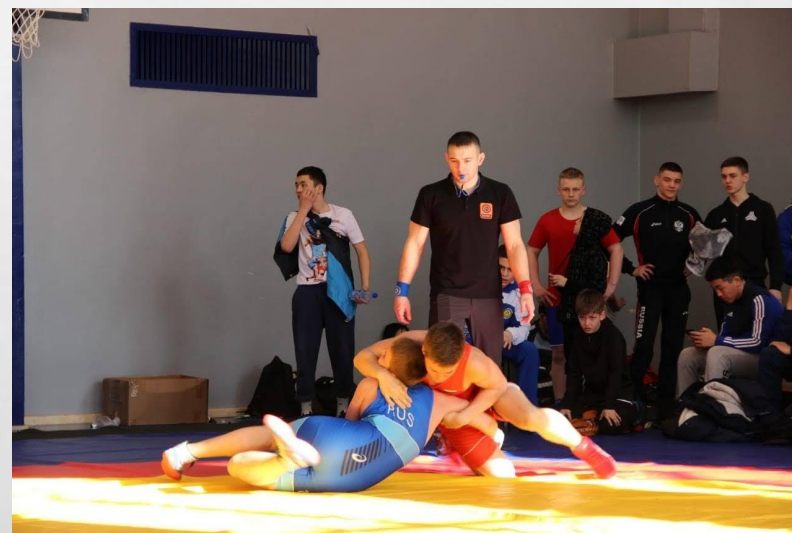

Направление

клуба

Спорт, творчество, нравственное и патриотическое воспитание

- **СПОРТ**

**ТРЕНЕР: КОЗЛОВ ВЛАДИМИР
ИВАНОВИЧ**

6 СЕКЦИЙ

**ТРЕНЕР: СВИРИДА ЕВГЕНИЙ
ФЕДОРОВИЧ**

- **ДЗЮДО И САМБО**

АЙКИДО БОРЬБА

ТРЕНЕР: СМИРНОВ ДЕНИС ЕВГЕНЬЕВИЧ

ВОЛЬНАЯ

ТРЕНЕР: ЗИМИН АНДРЕЙ АЛЕКСАНДРОВИЧ

СЕКЦИЯ «ШАХМАТЫ»

ТРЕНЕР: КУРХИНЕН БОРИС ИВАНОВИЧ

ФИТНЕС-АЭРОБИКА «РИТМЫ ЮНОСТИ»

ТРЕНЕР: ГУСЕВА ГАЛИНА ГЕННАДЬЕВНА