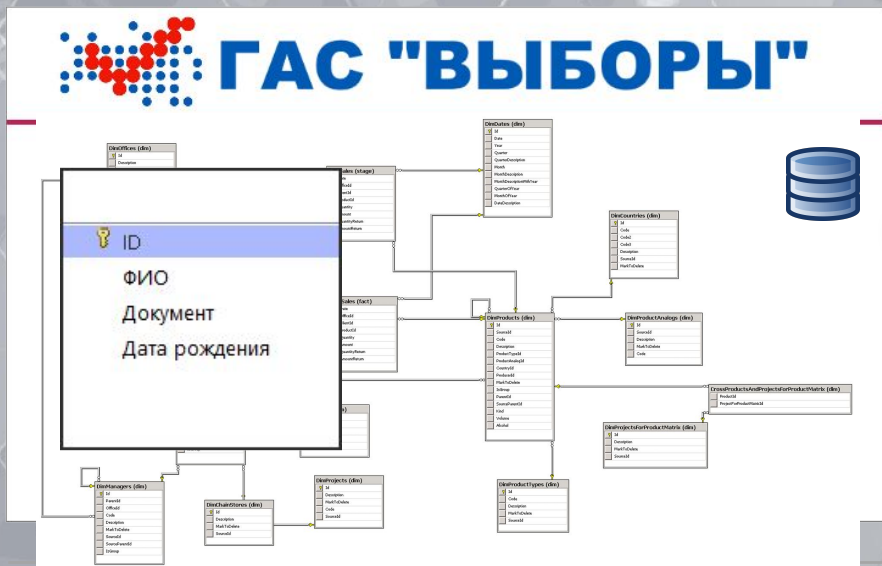

«Мобильный избиратель» в мобильном устройстве

Ростех

Госкорпорация
РОСТЕХ

АО «Концерн
«АВТОМАТИКА»

Голосовать станет ЕЩЁ удобнее

Автоматика

Ситуация на сегодняшний день

Выборное событие