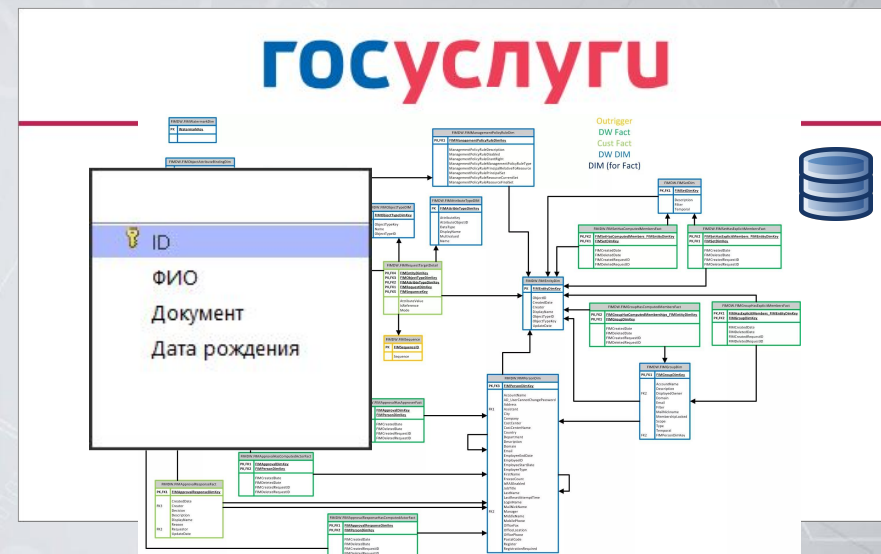

«Мобильный избиратель» в мобильном устройстве

Ростех

Госкорпорация
РОСТЕХ

АО «Концерн
«АВТОМАТИКА»

Голосовать станет ЕЩЁ удобнее

Автоматика

Ситуация на сегодняшний день

Выборное событие