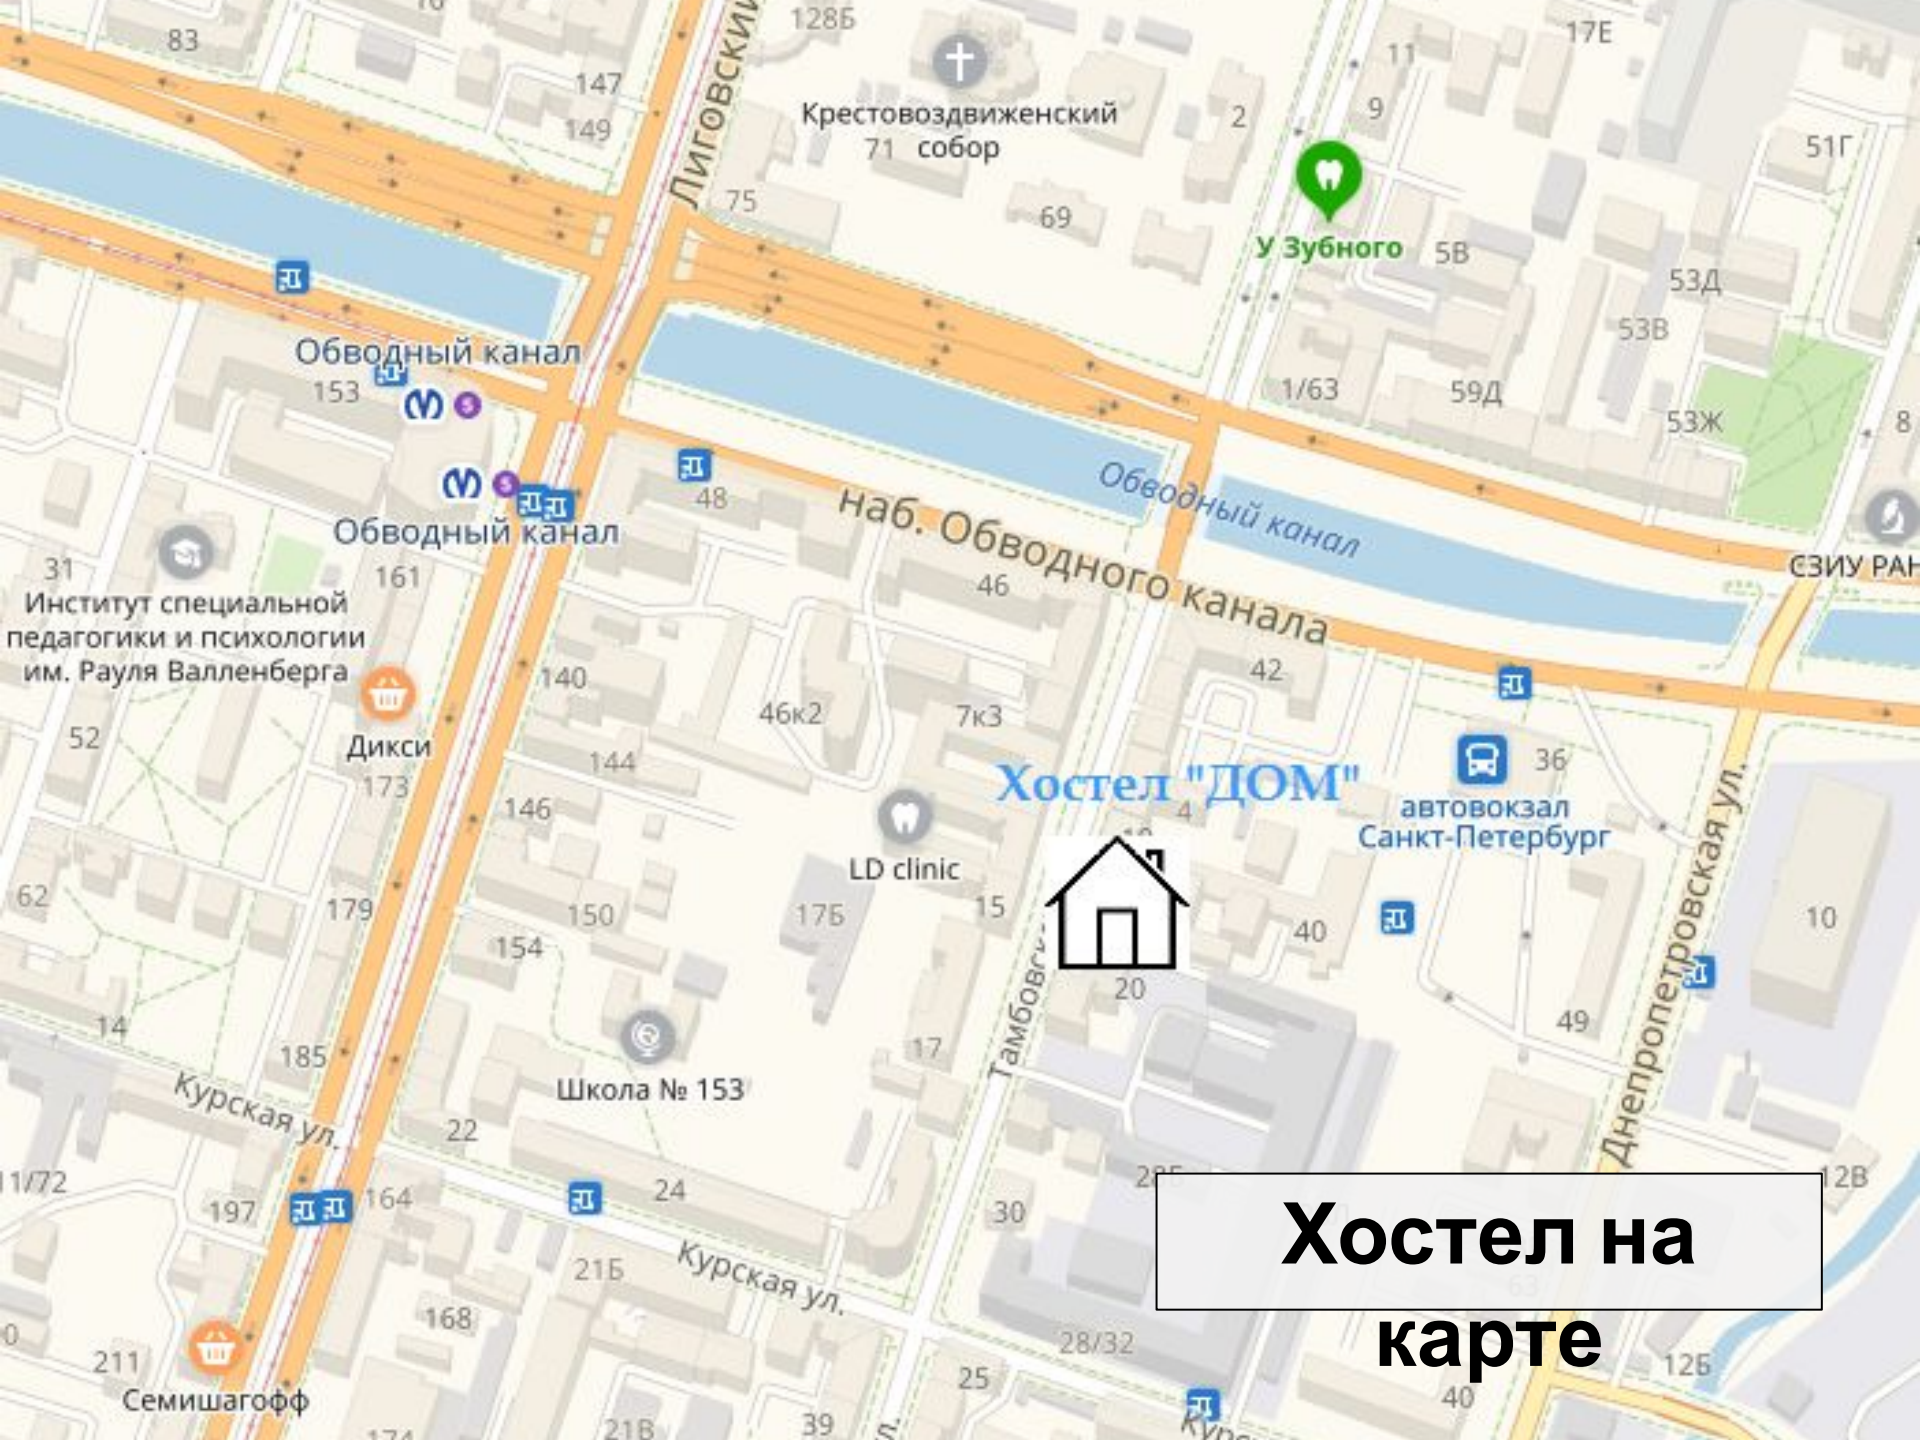

Рядом с нами продуктовые магазины, кафе, остановки общественного транспорта и торговый центр.

HOSTELL

Хостел "ДОМ"

**Хостел на
карте**

Приезжайте к нам,
ждем Вас в гости!

Контакты:

г. Санкт-Петербург, ул. Тамбовская, д. 18
ст.м.Обводный канал