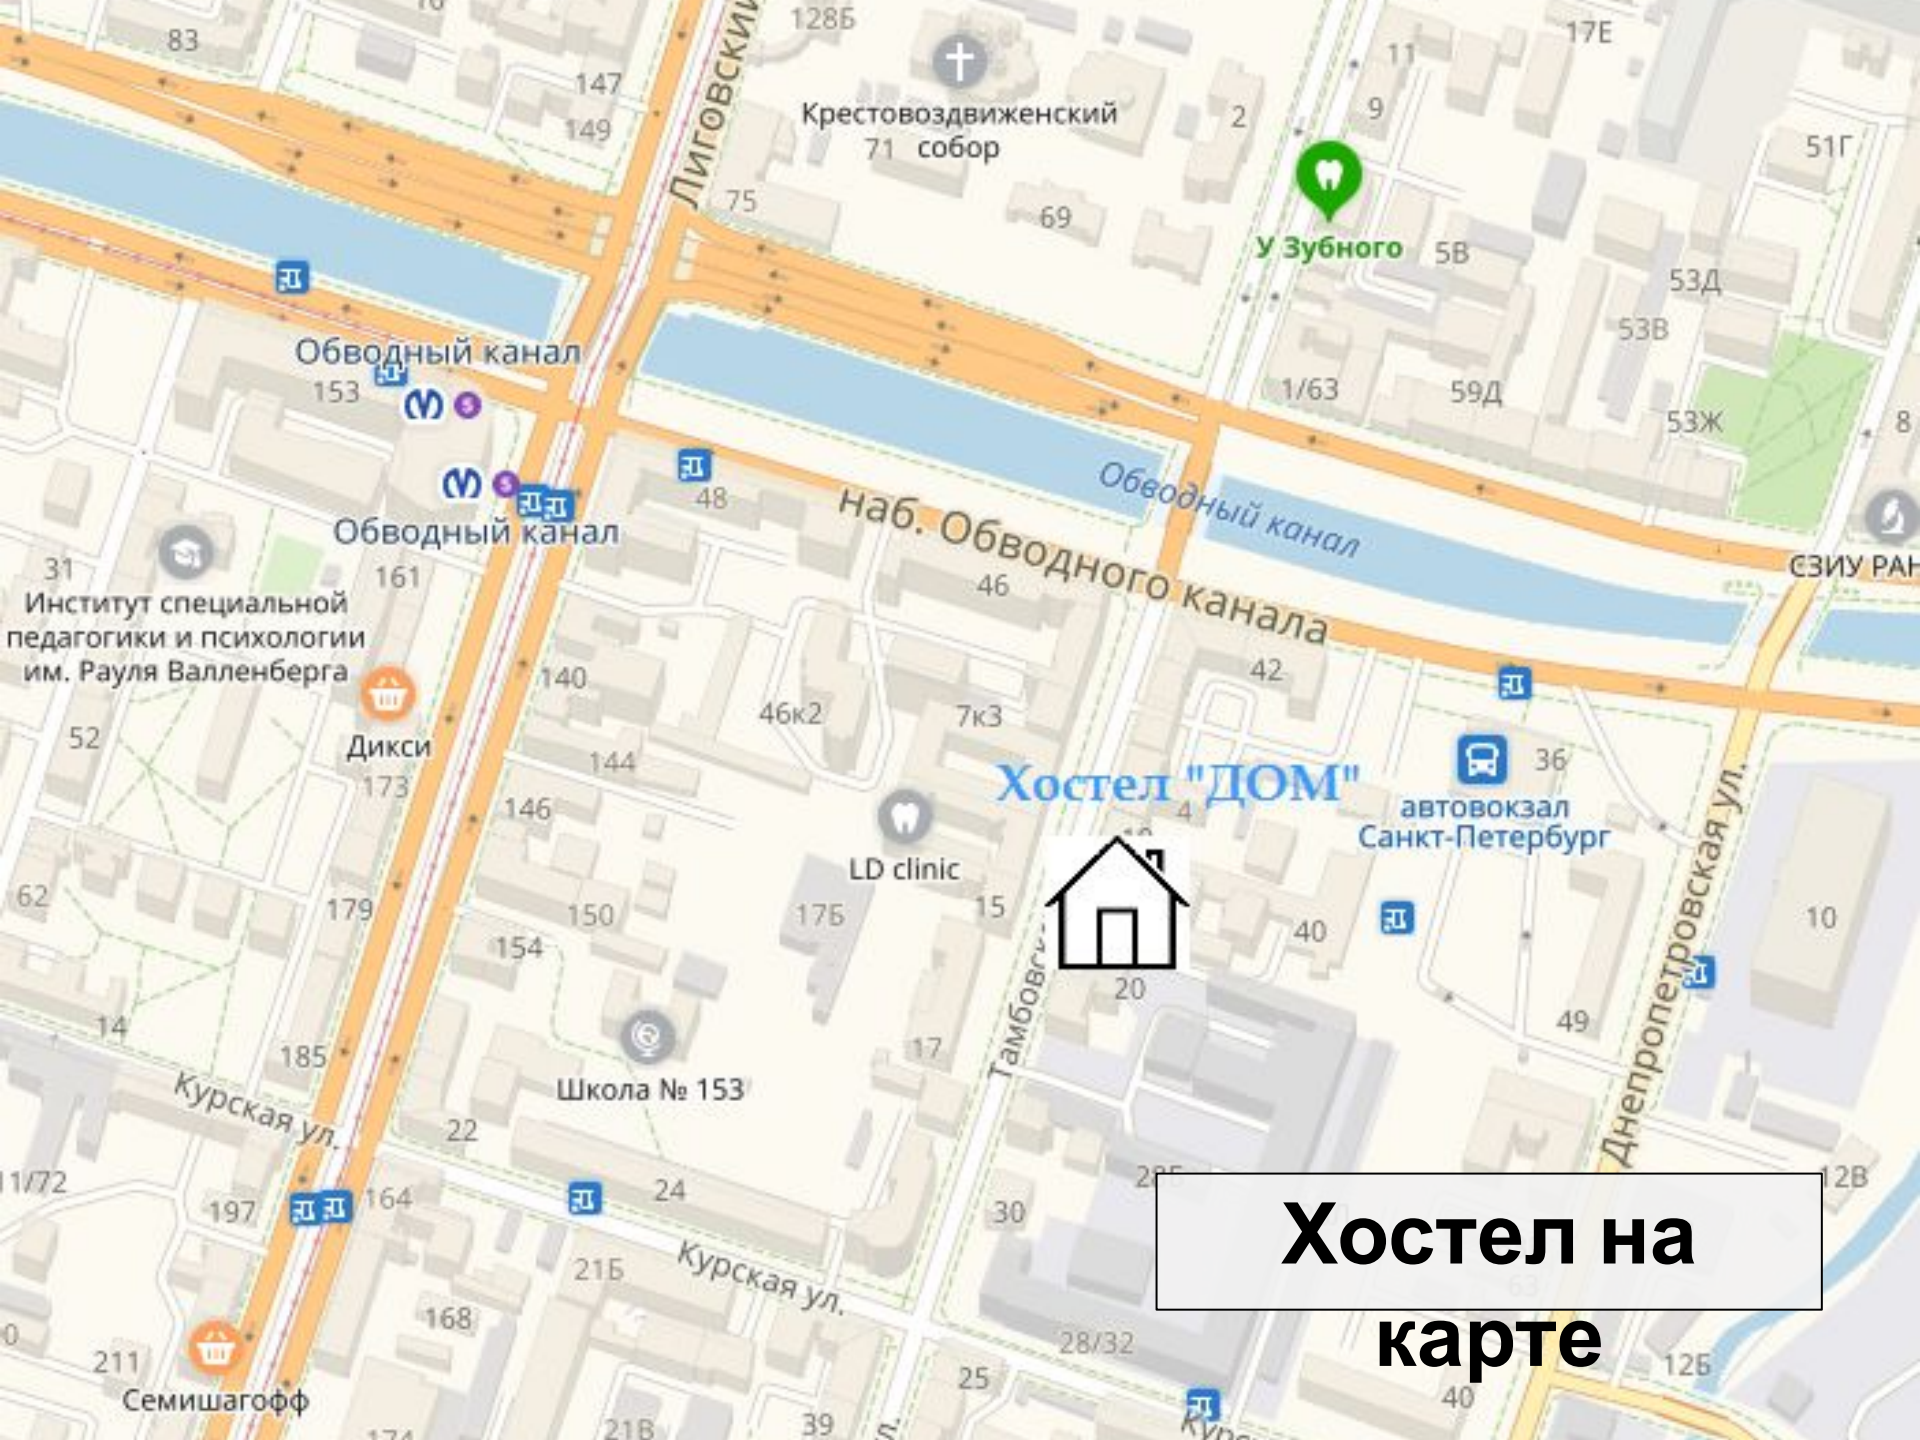

Хостел "ДОМ"

**Хостел на
карте**