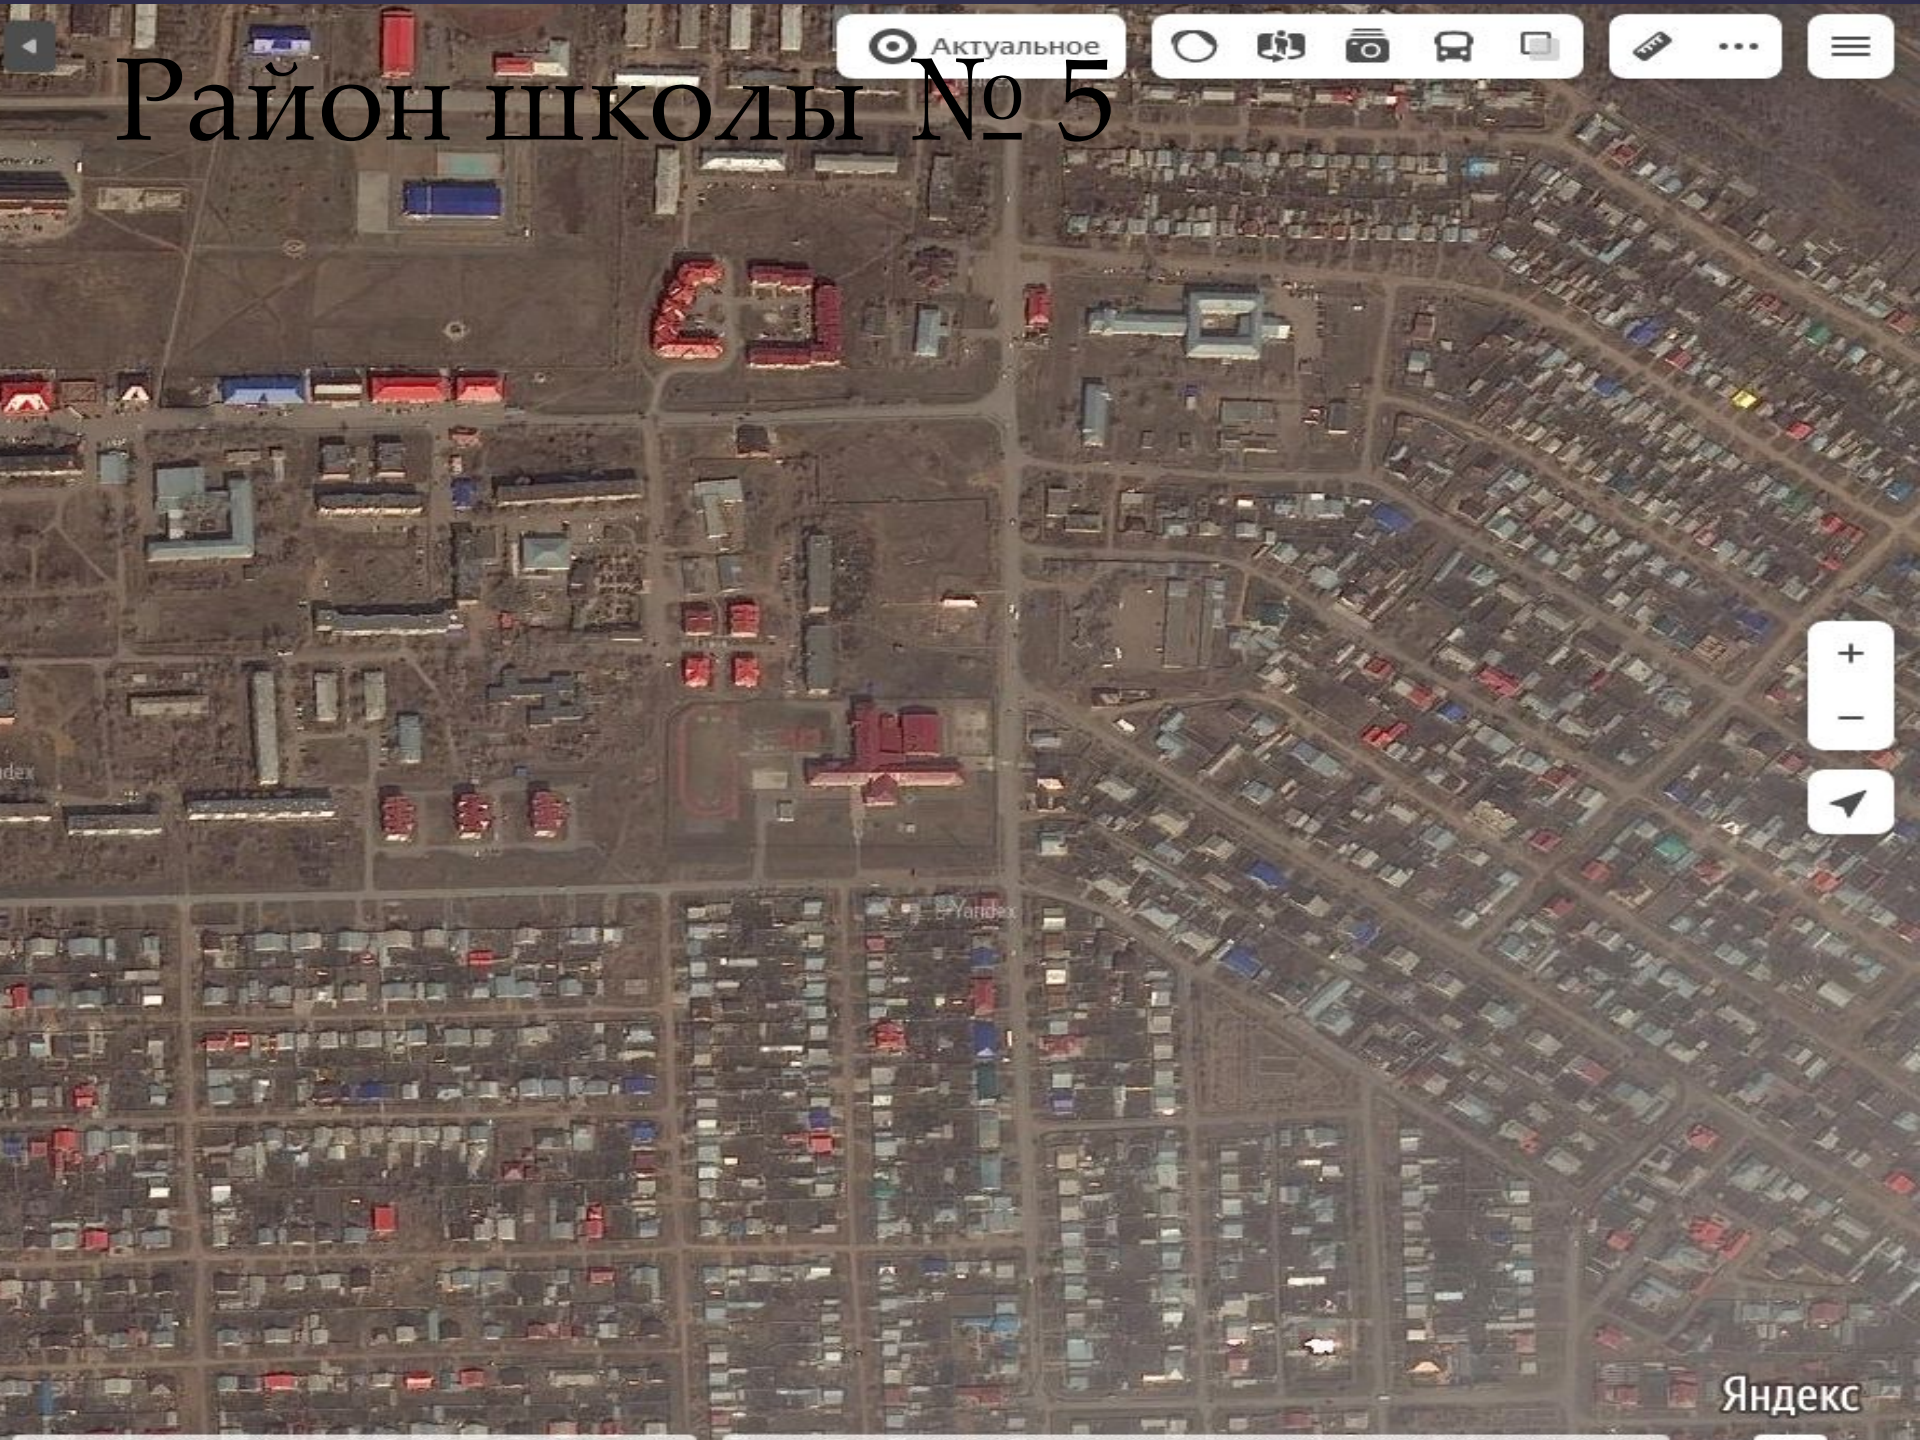

Сорочинск. Снимок со спутника

Yandex

Yandex

Yandex

Yandex

Яндекс

Тема: План моего микрорайона

Цель: познавательная - определить границы микрорайона школы, создать карту микрорайона, нанести на неё культурно-исторические памятники, спортивные площадки, кафе и магазины, отметить пешеходные переходы, остановки общественного транспорта, выделить особо опасные зоны. Проанализировать собранный материал, сделать выводы, насколько благоустроен микрорайон, составить рекомендации по улучшению его благоустройства

Район школы № 5

Актуальное

Карта Сорочинска

Пользуясь картой Сорочинска, определите и нанесите на план микрорайона (см. Приложение) следующие объекты:

1. Общественные учреждения;
2. памятники культуры;
3. спортивные объекты;
4. детские площадки;
5. остановки и пешеходные переходы;
6. природные объекты;
7. кафе и магазины.

ул. Черныше

ул. 8 Марта

ул. 8 Марта

ул. Ворошилова

ФОК

Парковый просп.

Сарока

Рябиновая ул. МИКРОРАЙОН