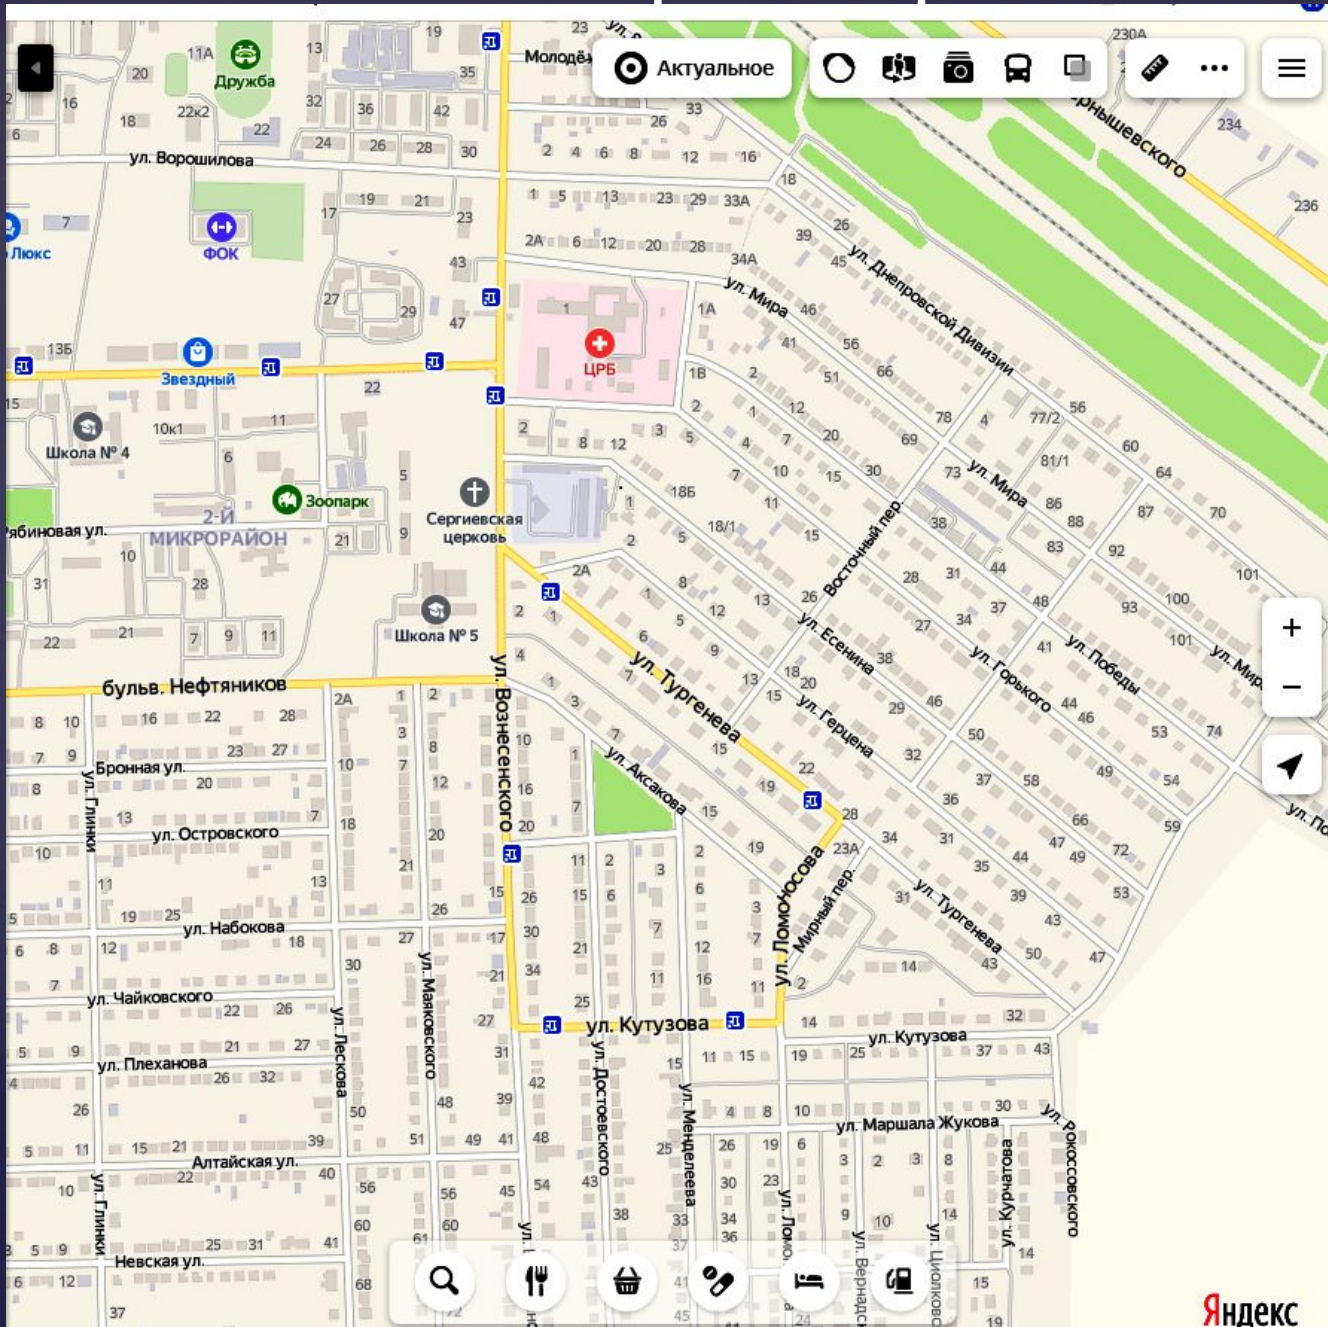

Сорочинск. Снимок со спутника

Yandex

Yandex

Yandex

Yandex

Яндекс

Тема: План моего микрорайона

Цель: познавательная - определить границы микрорайона школы, создать карту микрорайона, нанести на неё культурно-исторические памятники, спортивные площадки, кафе и магазины, отметить пешеходные переходы, остановки общественного транспорта, выделить особо опасные зоны. Проанализировать собранный материал, сделать выводы, насколько благоустроен микрорайон, составить рекомендации по улучшению его благоустройства

Район школы № 5

Актуальное

Карта Сорочинска

Пользуясь картой Сорочинска, определите и нанесите на план микрорайона (см. Приложение) следующие объекты:

1. Общественные учреждения;
2. памятники культуры;
3. спортивные объекты;
4. детские площадки;
5. остановки и пешеходные переходы;
6. природные объекты;
7. кафе и магазины.

ул. Черныше

ул. 8 Марта

ул. 8 Марта

ул. Ворошилова

ФОК

Парковый просп.

Сарока

Рябиновая ул. МИКРОРАЙОН

ул. Вознесенского

ул. Достоевского

ул. Менделеева

ул. Ломоносова

ул. Вернадского

ул. Циолковского

ул. Маршала Жукова

ул. Кутузова