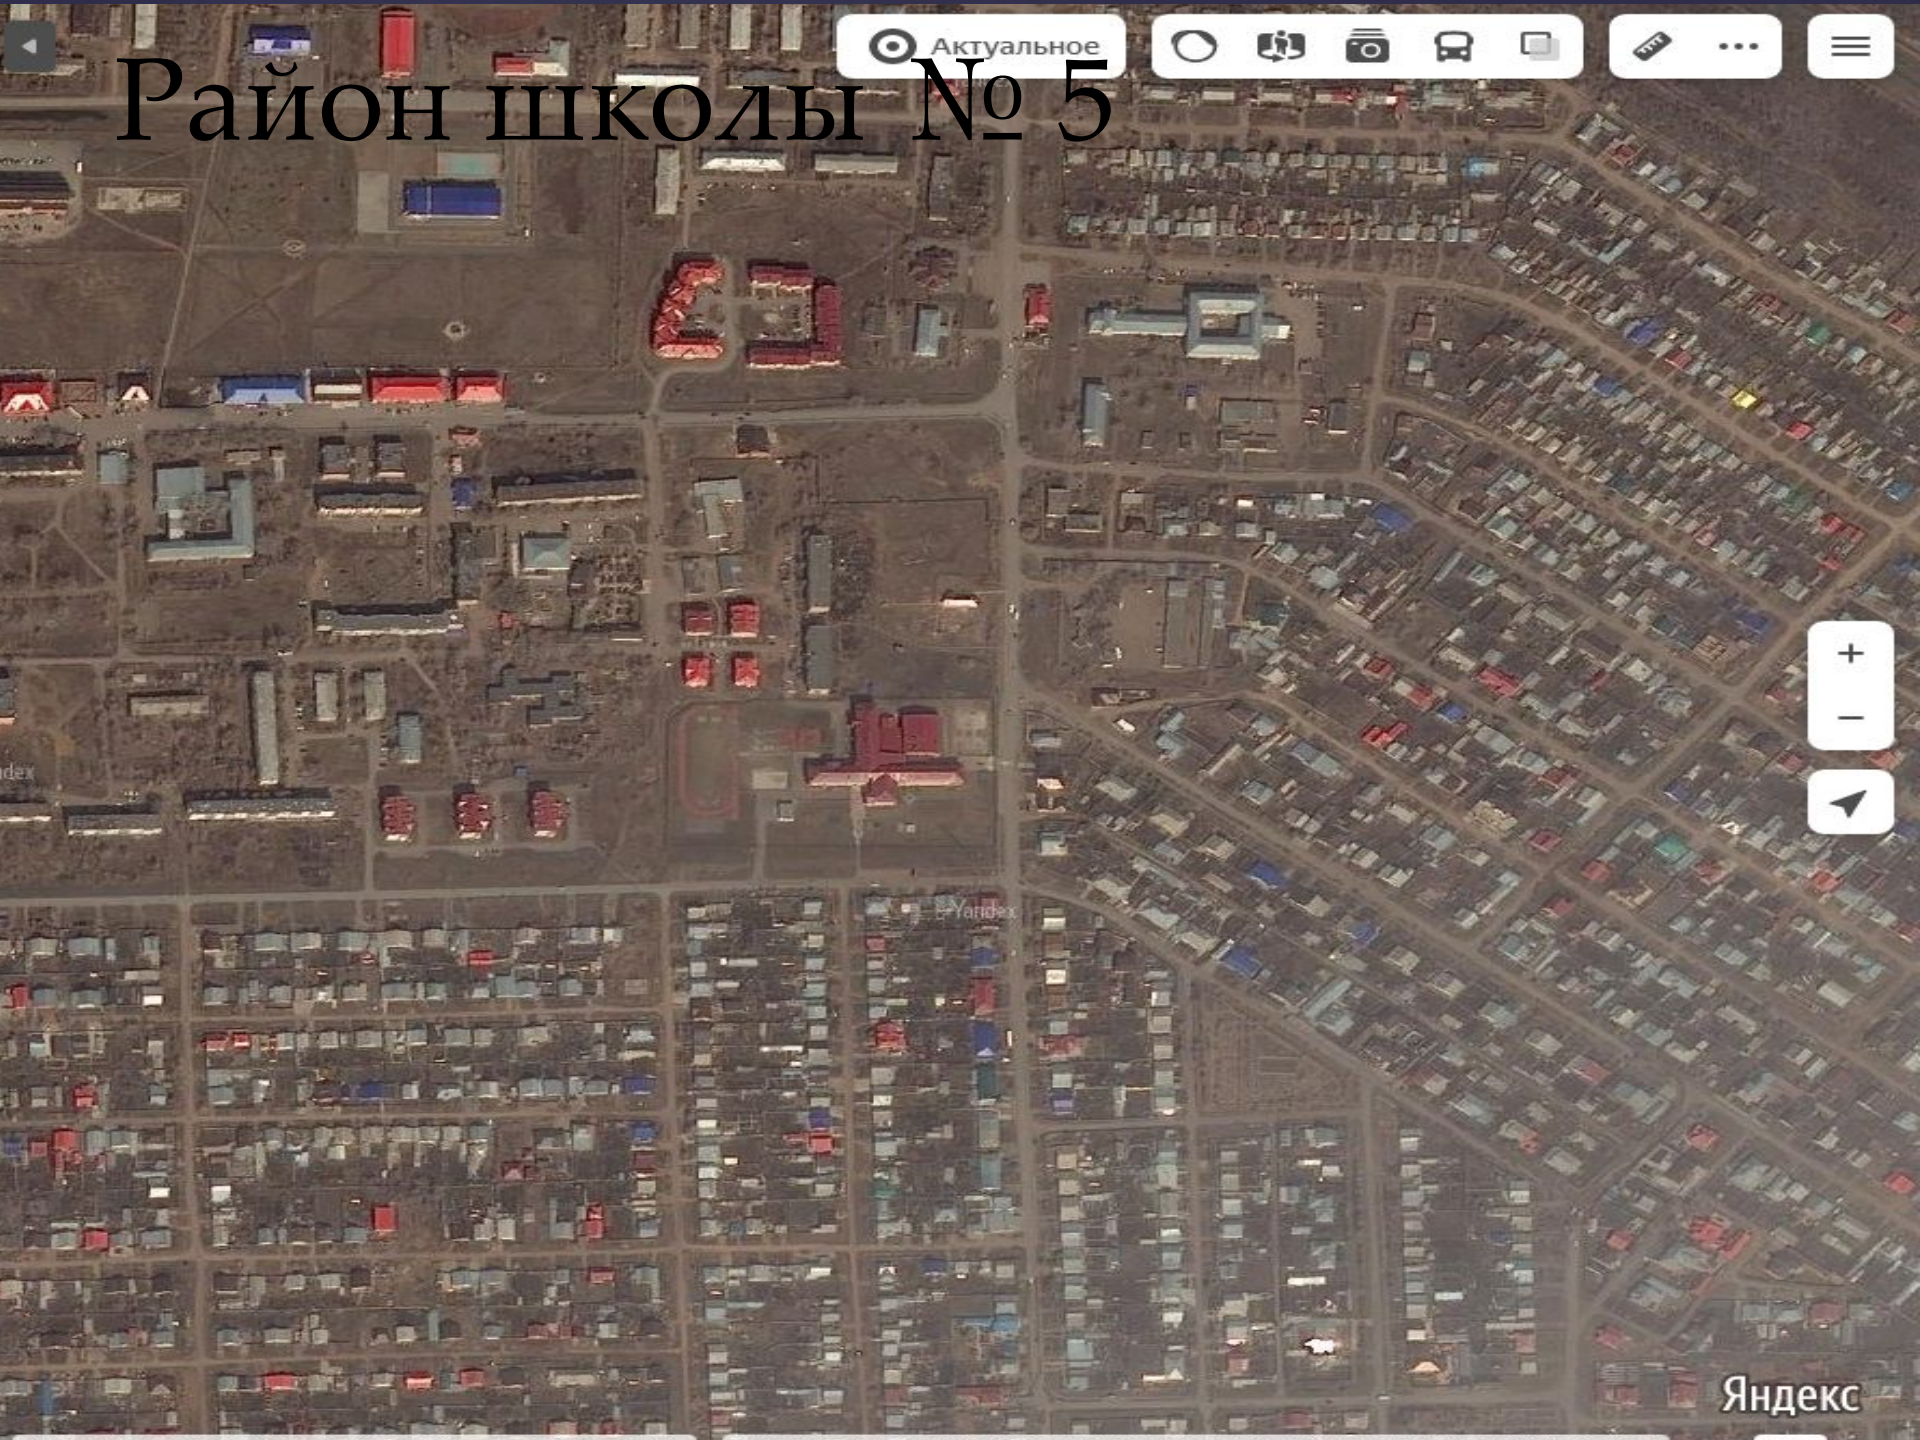

Сорочинск. Снимок со спутника

Yandex

Yandex

Yandex

Yandex

Яндекс

Тема: План моего микрорайона

Цель: познавательная - определить границы микрорайона школы, создать карту микрорайона, нанести на неё культурно-исторические памятники, спортивные площадки, кафе и магазины, отметить пешеходные переходы, остановки общественного транспорта, выделить особо опасные зоны. Проанализировать собранный материал, сделать выводы, насколько благоустроен микрорайон, составить рекомендации по улучшению его благоустройства

Район школы № 5

Актуальное

Яндекс

Карта Сорочинска

Пользуясь картой Сорочинска, определите и нанесите на план микрорайона (см. Приложение) следующие объекты:

1. Общественные учреждения;
2. памятники культуры;
3. спортивные объекты;
4. детские площадки;
5. остановки и пешеходные переходы;
6. природные объекты;
7. кафе и магазины.

ул. Черныше

ул. 8 Марта

ул. 8 Марта

ул. Ворошилова

ФОК

Парковый просп.

Сарока

Рябиновая ул. МИКРОРАЙОН

ул. Вознесенского

ул. Достоевского

ул. Менделеева

ул. Ломоносова

ул. Вернадского

ул. Циолковского

ул. Тургенева

ул. Аксакова