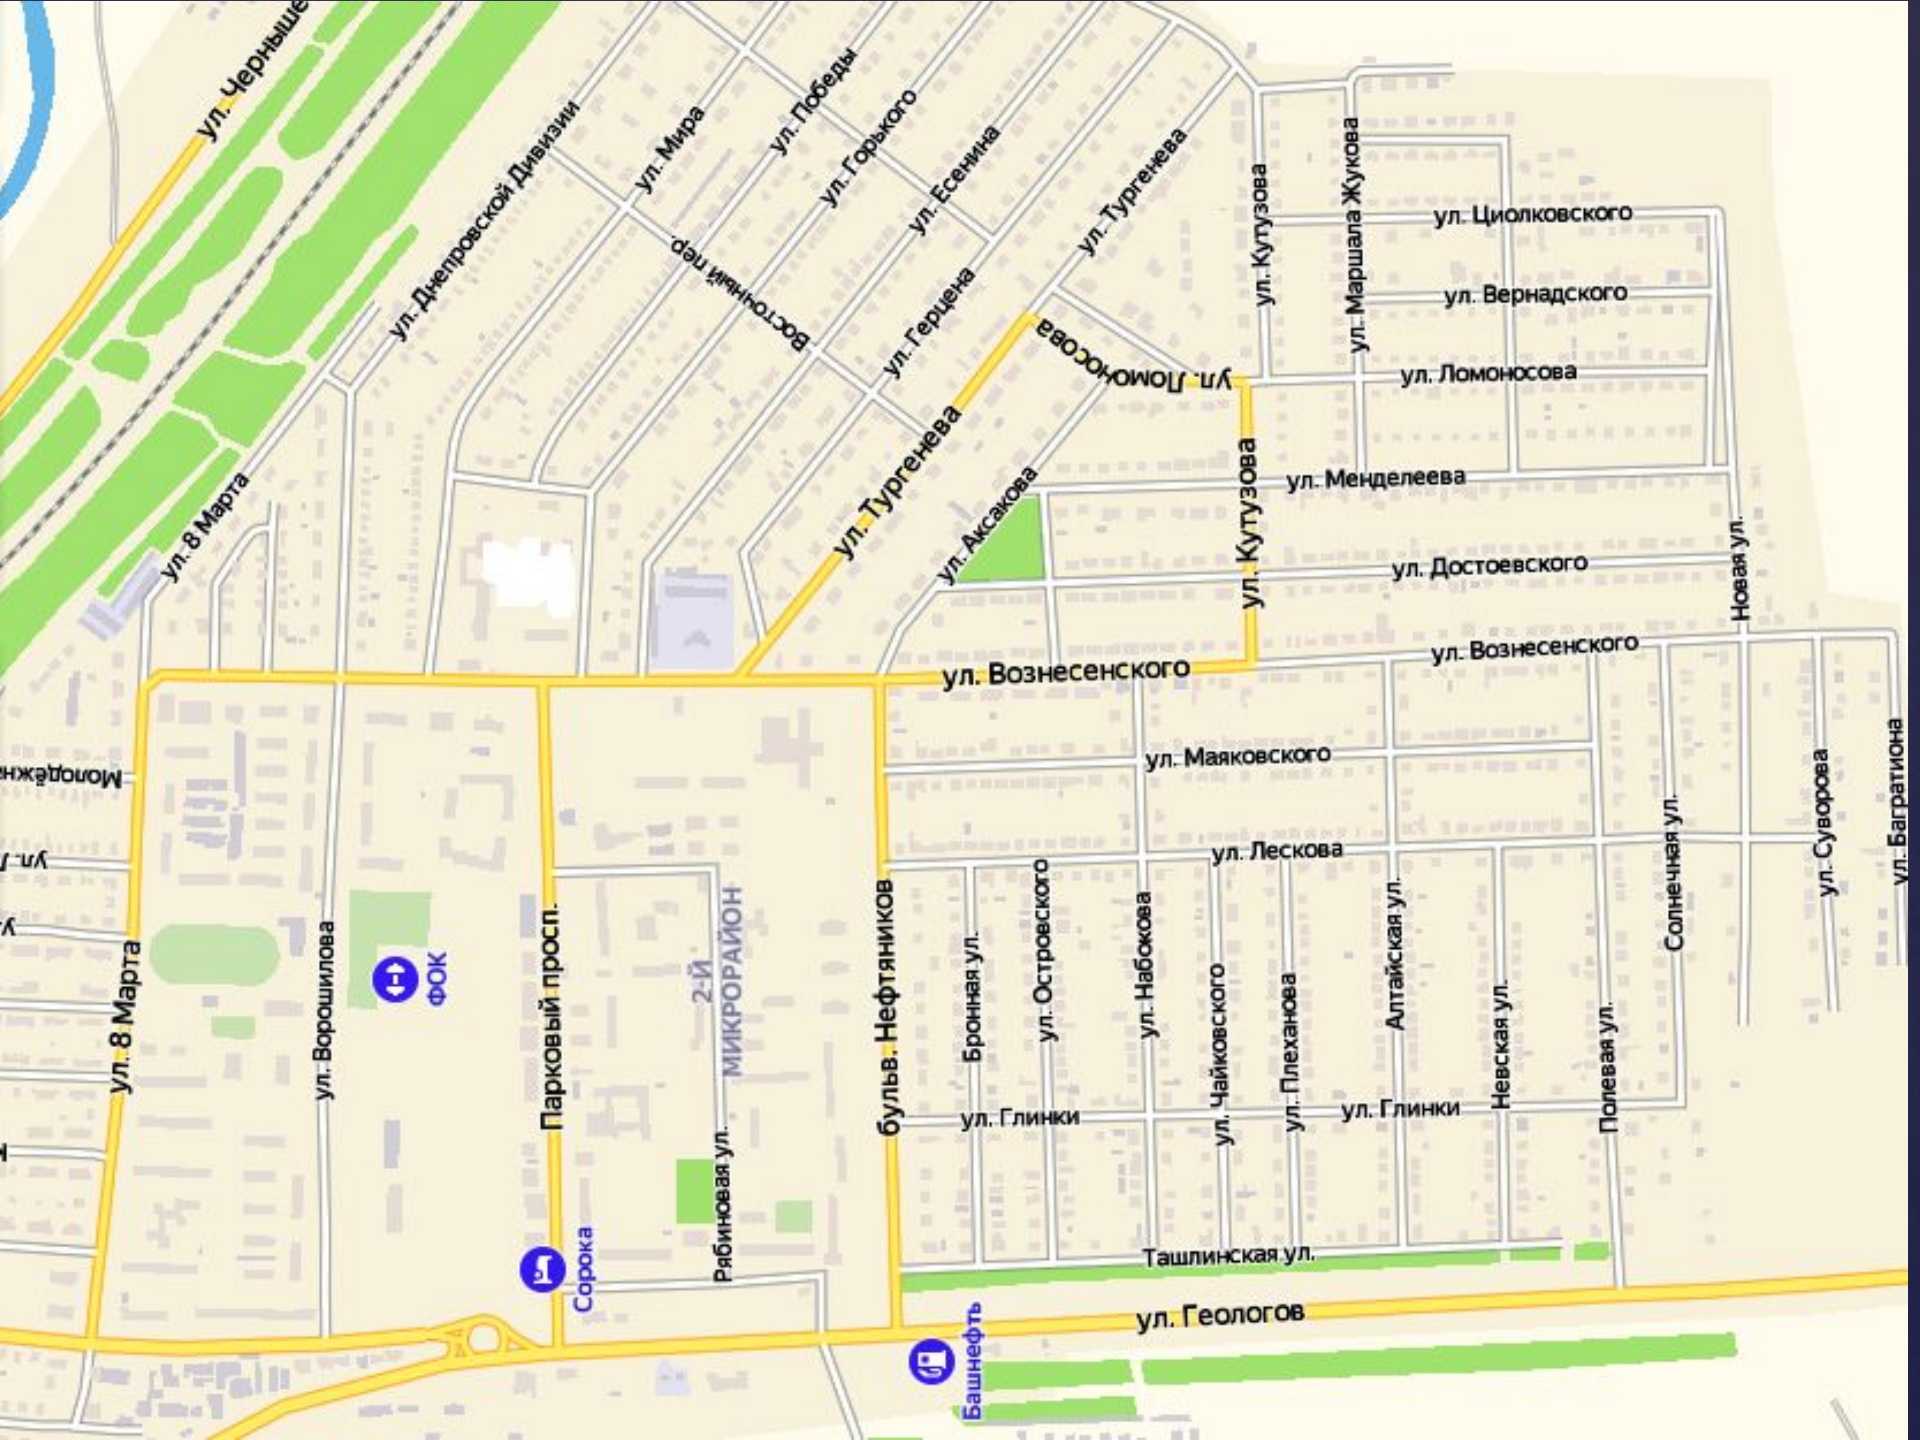

Район школы № 5

Актуальное

Яндекс

Карта Сорочинска

Пользуясь картой Сорочинска, определите и нанесите на план микрорайона (см. Приложение) следующие объекты:

1. Общественные учреждения;
2. памятники культуры;
3. спортивные объекты;
4. детские площадки;
5. остановки и пешеходные переходы;
6. природные объекты;
7. кафе и магазины.

ул. Черныше

ул. 8 Марта

ул. 8 Марта

ул. Ворошилова

ФОК

Парковый просп.

Сарока

Рябиновая ул. МИКРОРАЙОН

ул. Плеханова

ул. Глинки

ул. Лескова

Алтайская ул.

Невская ул.

Полевая ул.

ул. Маяковского

ул. Вознесенского

ул. Вознесенского

ул. Достоевского

ул. Менделеева

ул. Ломоносова

ул. Вернадского

ул. Циолковского

ул. Тургенева

ул. Аксакова