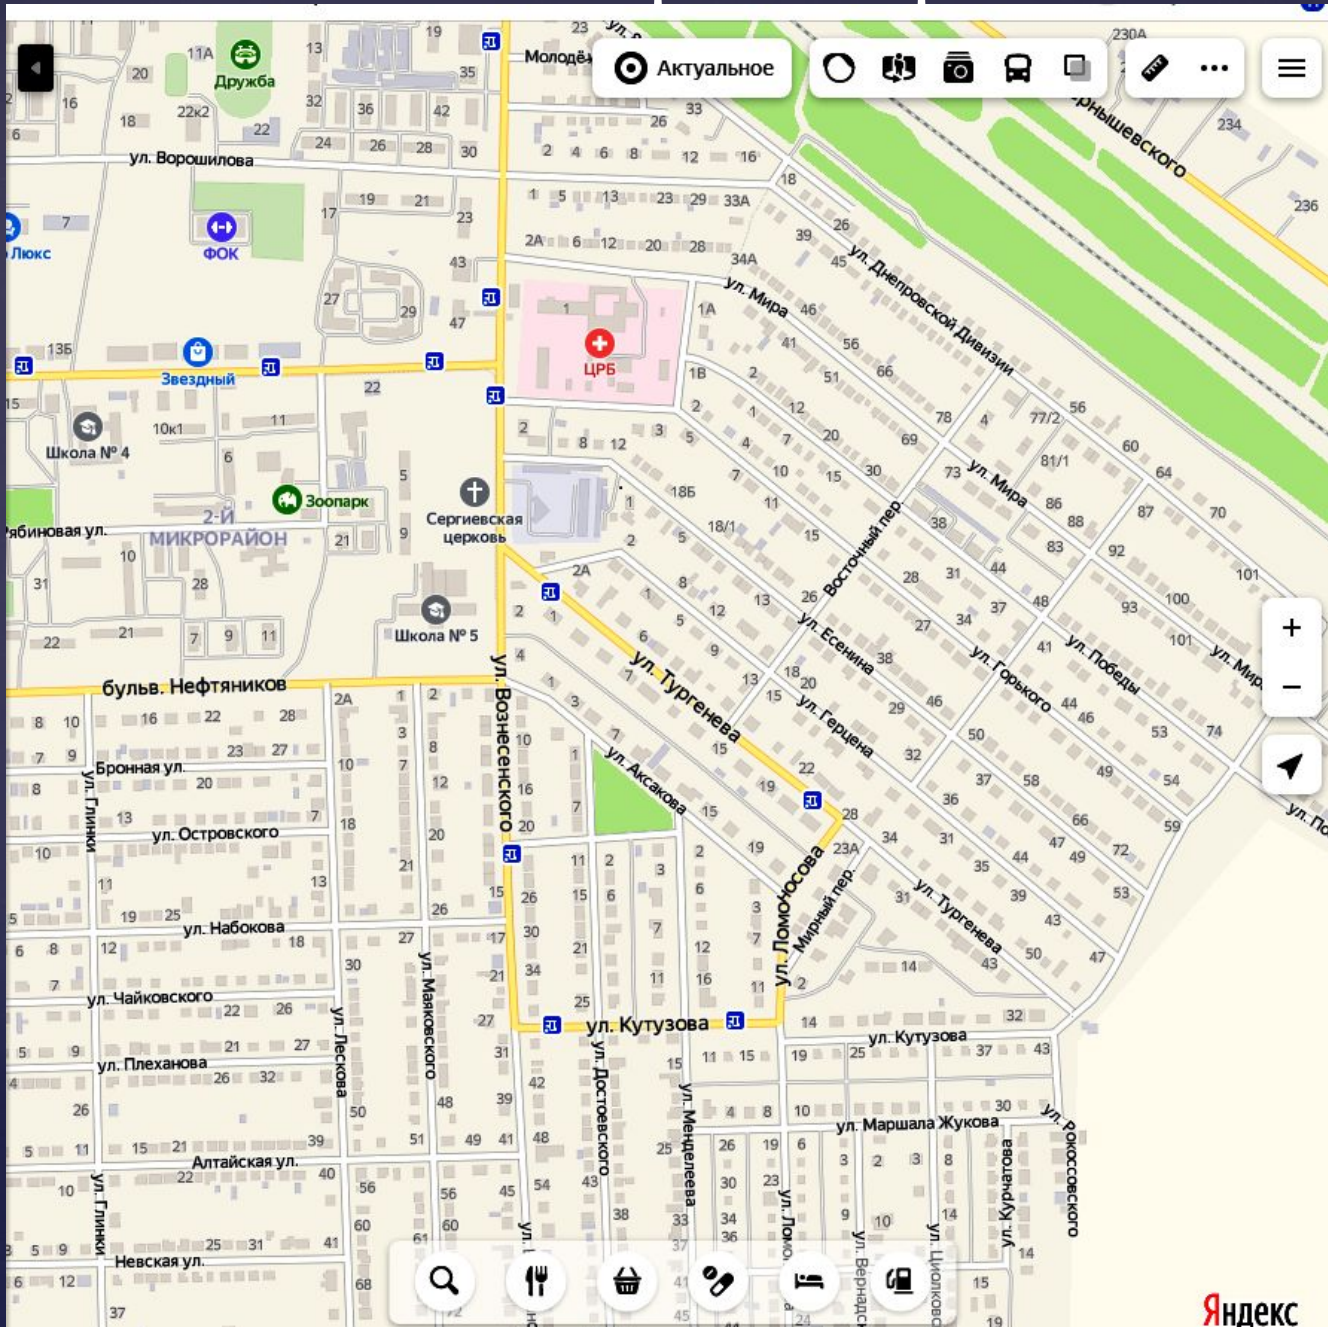

Сорочинск. Снимок со спутника

Yandex

Yandex

Yandex

Yandex

Яндекс

Тема: План моего микрорайона

Цель: познавательная - определить границы микрорайона школы, создать карту микрорайона, нанести на неё культурно-исторические памятники, спортивные площадки, кафе и магазины, отметить пешеходные переходы, остановки общественного транспорта, выделить особо опасные зоны. Проанализировать собранный материал, сделать выводы, насколько благоустроен микрорайон, составить рекомендации по улучшению его благоустройства

Район школы № 5

Актуальное

Яндекс

Карта Сорочинска

Пользуясь картой Сорочинска, определите и нанесите на план микрорайона (см. Приложение) следующие объекты:

1. Общественные учреждения;
2. памятники культуры;
3. спортивные объекты;
4. детские площадки;
5. остановки и пешеходные переходы;
6. природные объекты;
7. кафе и магазины.

ул. Черныше

ул. 8 Марта

ул. 8 Марта

ул. Ворошилова

ФОК

Парковый просп.

Сарока

Рябиновая ул. МИКРОРАЙОН

ул. Вознесенского

ул. Достоевского

ул. Менделеева

ул. Ломоносова

ул. Вернадского

ул. Циолковского

ул. Тургенева

ул. Аксакова