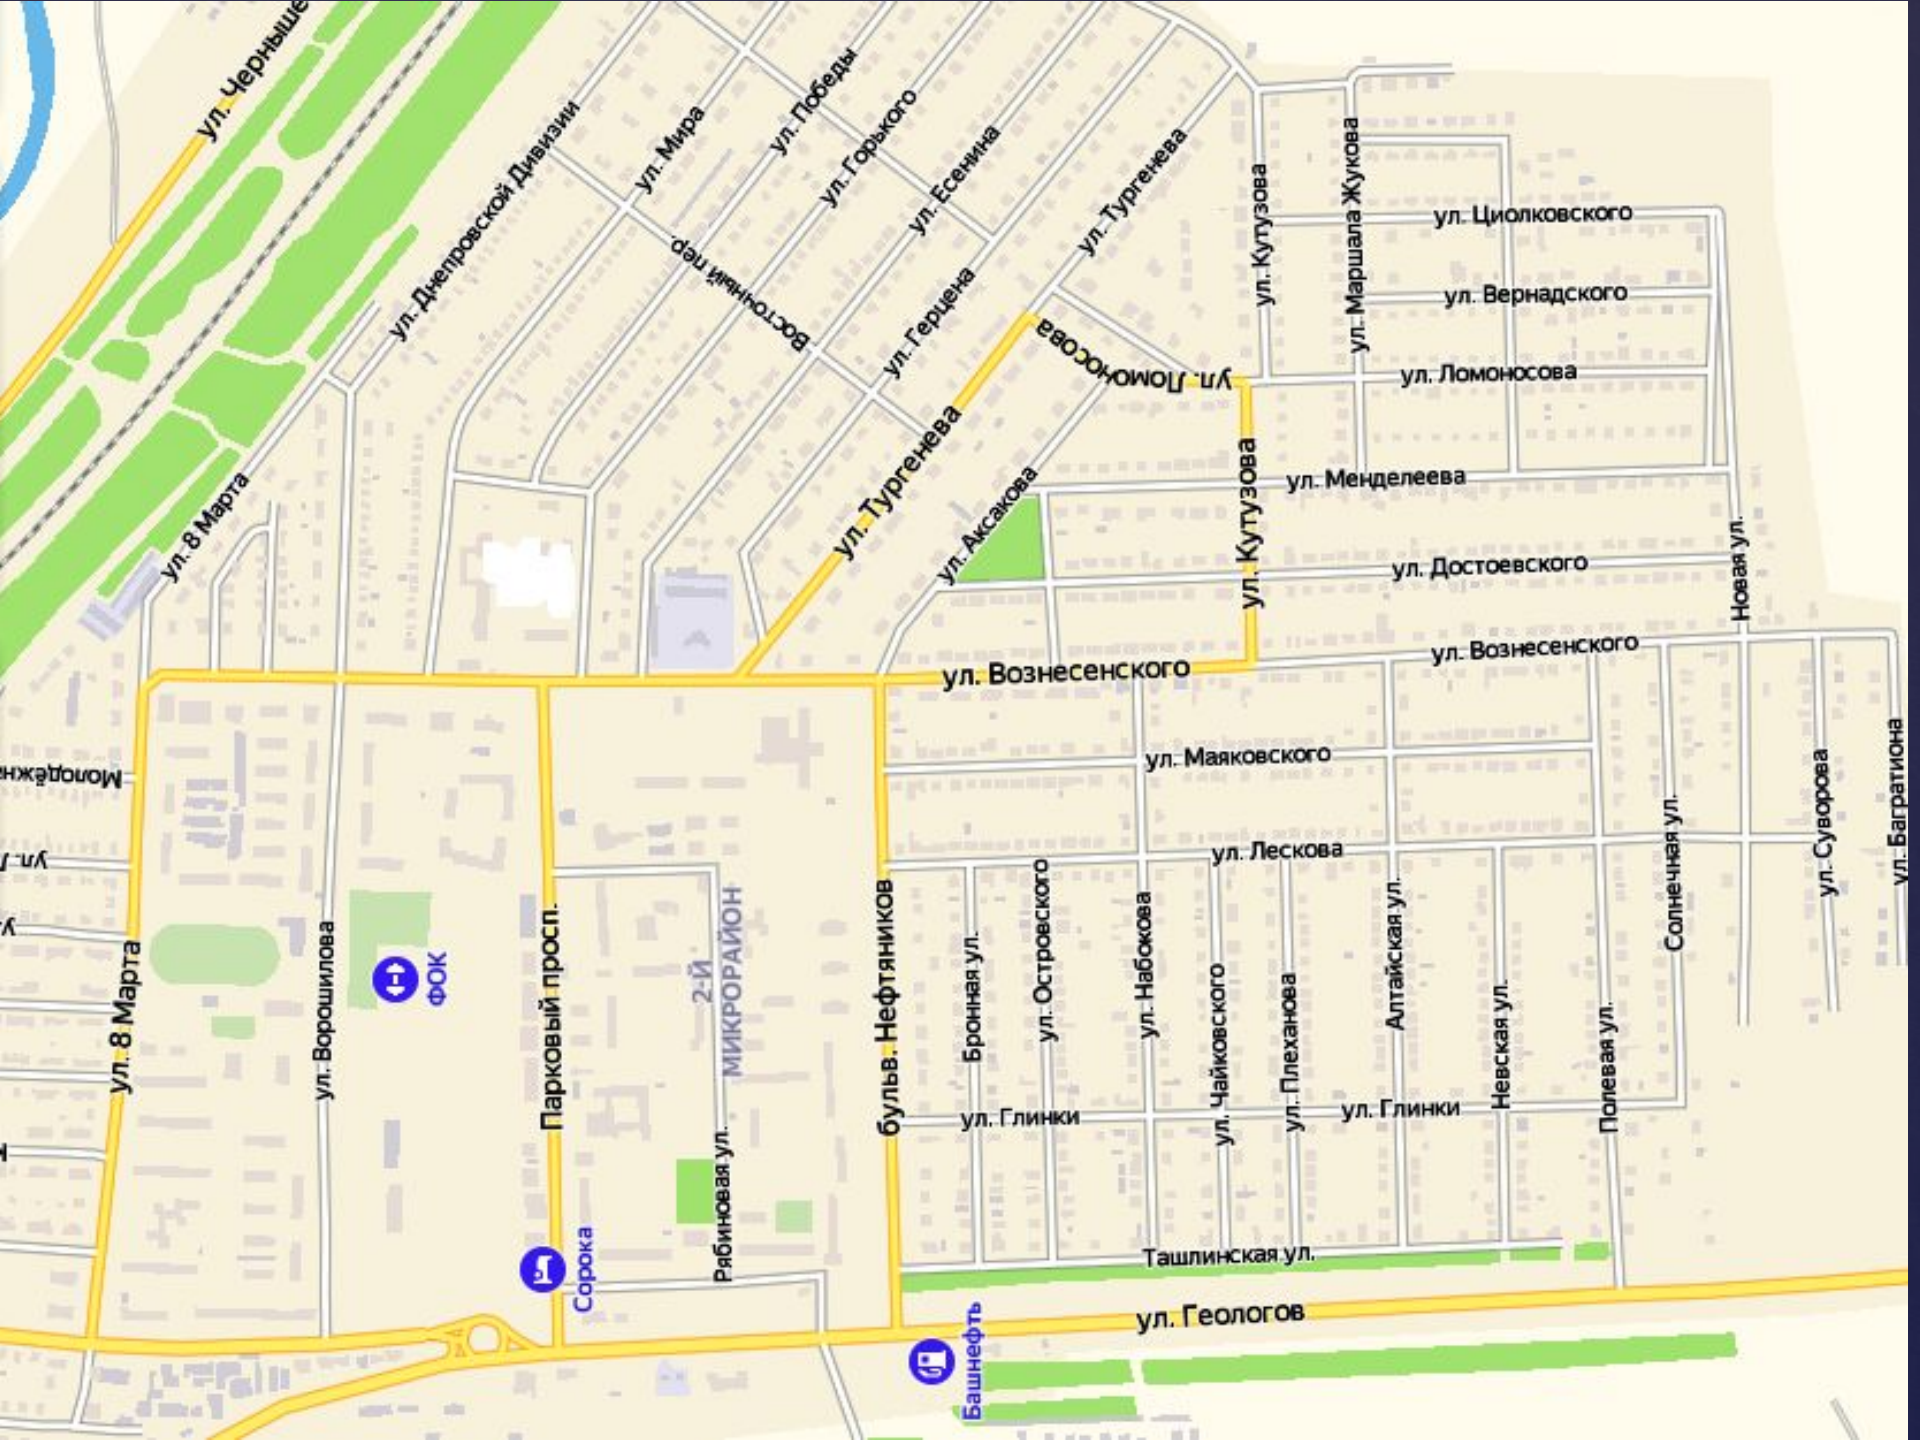

Район школы № 5

Актуальное

Карта Сорочинска

Пользуясь картой Сорочинска, определите и нанесите на план микрорайона (см. Приложение) следующие объекты:

1. Общественные учреждения;
2. памятники культуры;
3. спортивные объекты;
4. детские площадки;
5. остановки и пешеходные переходы;
6. природные объекты;
7. кафе и магазины.

ул. Черныше

ул. 8 Марта

ул. 8 Марта

ул. Ворошилова

ФОК

Парковый просп.

Сарока

Рябиновая ул. МИКРОРАЙОН

ул. Вознесенского

ул. Достоевского

ул. Менделеева

ул. Ломоносова

ул. Вернадского

ул. Циолковского

ул. Маршала Жукова

ул. Кутузова

ул. Ломоносова

ул. Герцена

ул. Тургенева

ул. Аксакова

ул. Тургенева

ул. Есенина

ул. Горького

ул. Победы