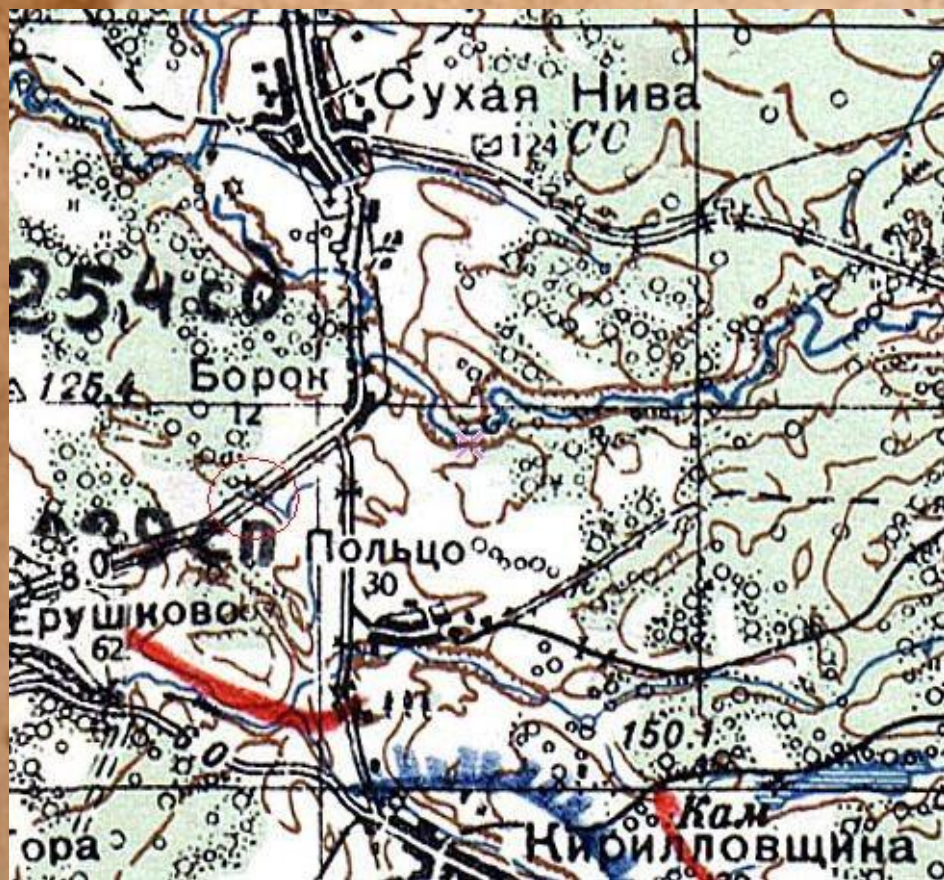

Сухая Нива. Снайперы

Поисковый отряд
«Память» им. И.Н.
Фошина
г. Валдай

Дорогами Великой Отечественной войны. Валдайский рубеж

80 лет назад у деревни Сухая Нива 13
снайперов за 1,5 месяца уничтожили
более трехсот фашистов...