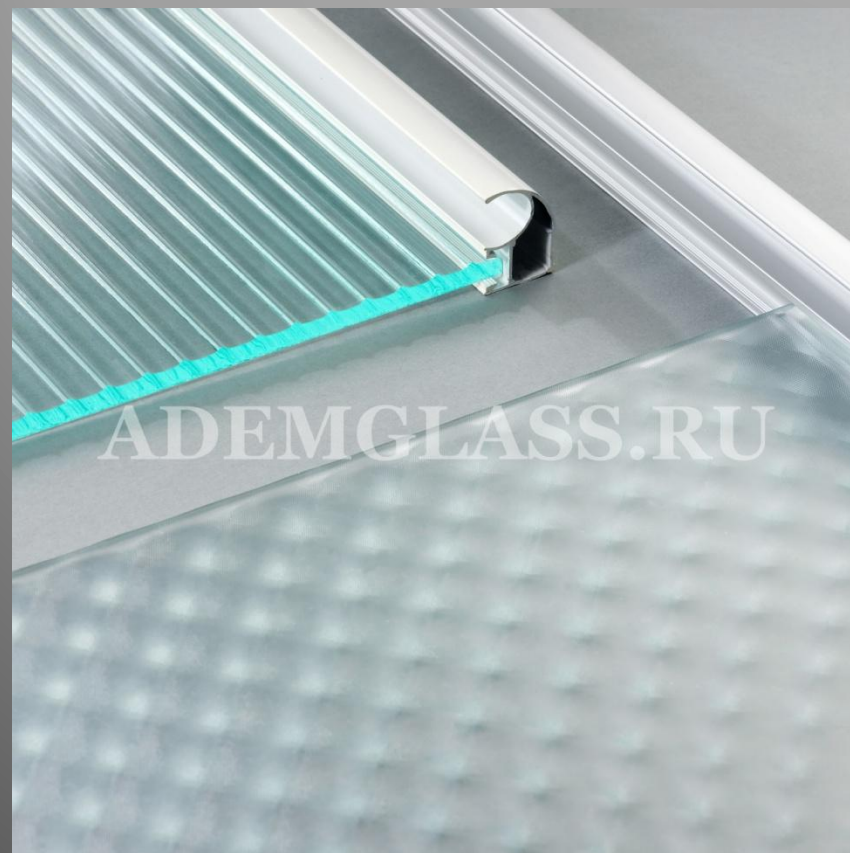

- ▣ Рифлёные стекла для перегородок и мебели