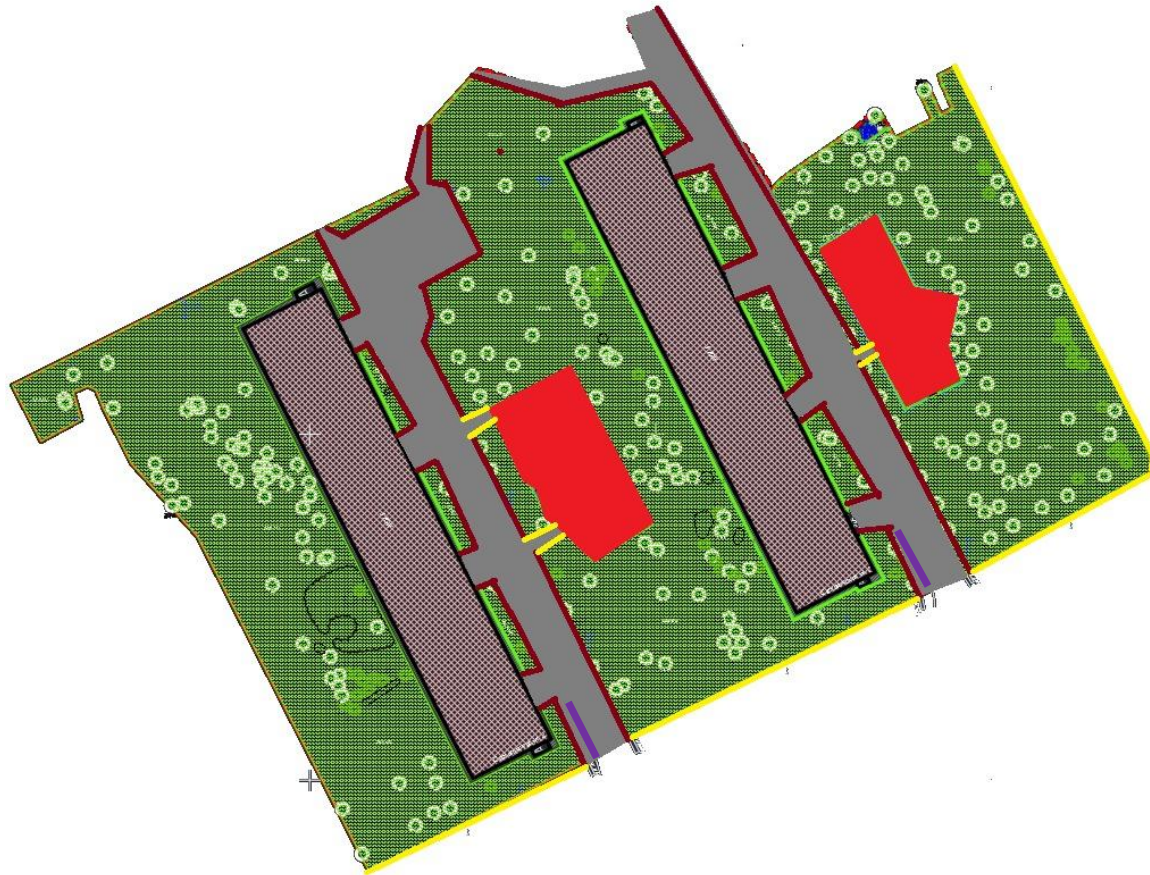

ДОКУМЕНТАЦИЯ ПО
БЛАГОУСТРОЙСТВУ
ДВОРОВЫХ ТЕРРИТОРИЙ
ПО УЛИЦЕ
СЕСЛАВИНСКАЯ

РАЙОН ФИЛЕВСКИЙ ПАРК
МОСКВА
2021г.

Схема расположения объекта благоустройства на плане города

Схема расположения в жилой застройке

Требуется благоустройства,
Сеславинская ул. 4

Требуется благоустройства,
Сеславинская ул. 8

Требуется благоустройства,
Сеславинская ул. 2

Требуется отбортовка
газоны по улице
Сеславинская и
Физкультурному
проезду во избежание
заездов
автотранспорта

Границы планируемого
благоустройства 2021 год

Вид работ

Сеславинская ул. 2,4

Сеславинская ул. 6,8

Условные обозначения:

-  Ремонт АБП
-  Замена дорожного бортового камня
-  Установка садового бортового камня
-  Ремонт газона
-  Установка хромированных поручней
-  Модернизация детских площадок

Фотоматериал текущего состояния дворовой территории по адресу:
Сеславинская ул. 2, 4

Фотоматериал текущего состояния дворовой территории по адресу:
Сеславинская ул. 6,8

Решения по детским площадкам

Сеславинская ул. 2