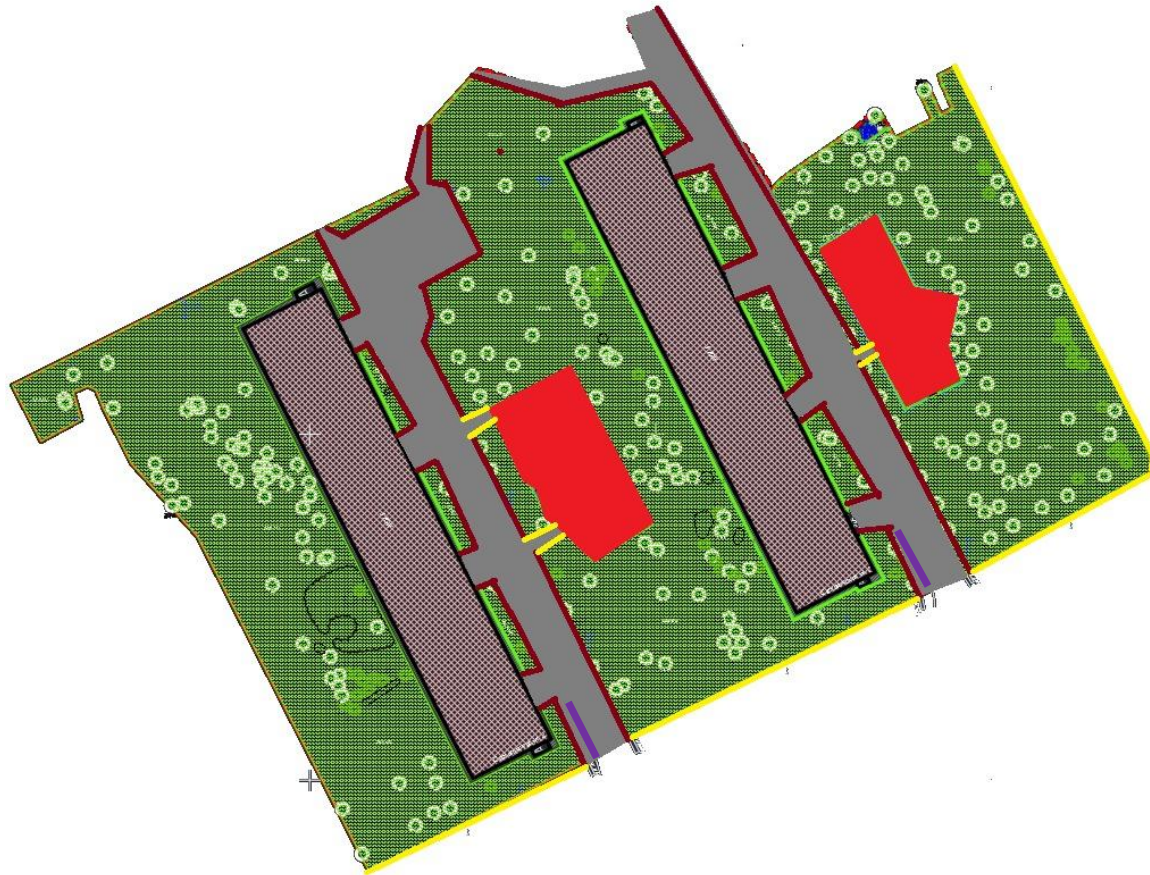

ДОКУМЕНТАЦИЯ ПО
БЛАГОУСТРОЙСТВУ
ДВОРОВЫХ ТЕРРИТОРИЙ
ПО УЛИЦЕ
СЕСЛАВИНСКАЯ

РАЙОН ФИЛЕВСКИЙ ПАРК
МОСКВА
2021г.

Схема расположения объекта благоустройства на плане города

Схема расположения в жилой застройке

Требуется
благоустройства,
Сеславинская ул. 4

Требуется благоустройства,
Сеславинская ул. 8

Требуется
благоустройства,
Сеславинская ул. 2

Требуется отбортовка
газоны по улице
Сеславинская и
Физкультурному
проезду во избежание
заездов
автотранспорта

Границы планируемого
благоустройства 2021 год

Вид работ

Сеславинская ул. 2,4

Сеславинская ул. 6,8

Условные обозначения:

-  Ремонт АБП
-  Замена дорожного бортового камня
-  Установка садового бортового камня
-  Ремонт газона
-  Установка хромированных поручней
-  Модернизация детских площадок

Фотоматериал текущего состояния дворовой территории по адресу:
Сеславинская ул. 2, 4

Фотоматериал текущего состояния дворовой территории по адресу:
Сеславинская ул. 6,8

Решения по детским площадкам

Сеславинская ул. 2