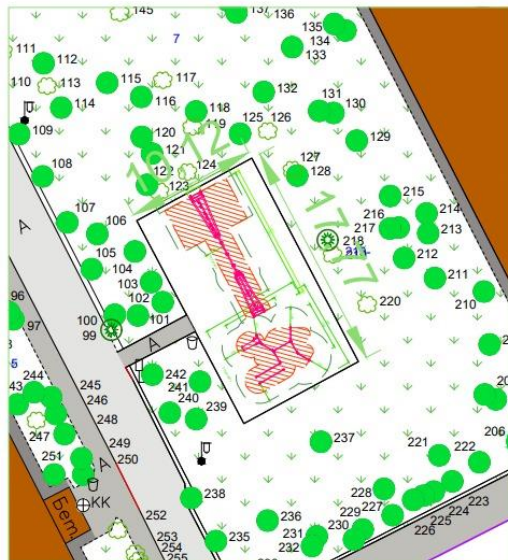

Границы проектирования

Схема расположения в городе Москва, ЗАО, район Филевский парк, Сеславинская ул. 2,4; 6,8

Схема расположения в района

Сеславинская ул. 6;8 ●

Сеславинская ул. 2,4 ●

Требуется благоустройства,
Сеславинская ул. 6

Фотоматериал текущего состояния дворовой территории по адресу:
Сеславинская ул. 2, 4

Фотоматериал текущего состояния дворовой территории по адресу:
Сеславинская ул. 6,8

Решения по детским площадкам

Сеславинская ул. 2

Сеславинская ул. 4

Решения по детским площадкам

Сеславинская ул. 8

Спортивная площадка

Сеславинская ул. 6

Детская площадка

Пример визуализации

Пример визуализации