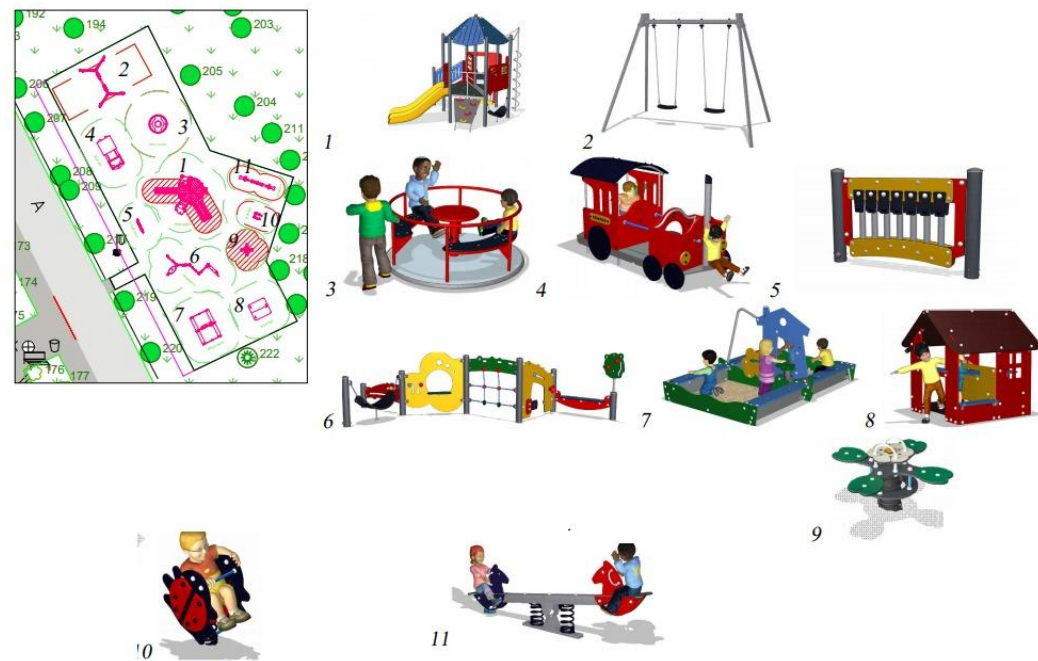

Границы планируемого
благоустройства 2021 год

Вид работ

Сеславинская ул. 2,4

Сеславинская ул. 6,8

Условные обозначения:

-  Ремонт АБП
-  Замена дорожного бортового камня
-  Установка садового бортового камня
-  Ремонт газона
-  Установка хромированных поручней
-  Модернизация детских площадок

Фотоматериал текущего состояния дворовой территории по адресу:
Сеславинская ул. 2, 4

Фотоматериал текущего состояния дворовой территории по адресу:
Сеславинская ул. 6,8

Решения по детским площадкам

Сеславинская ул. 2

Сеславинская ул. 4

Решения по детским площадкам

Сеславинская ул. 8

Спортивная площадка

Сеславинская ул. 6

Детская площадка

Пример визуализации

Пример визуализации