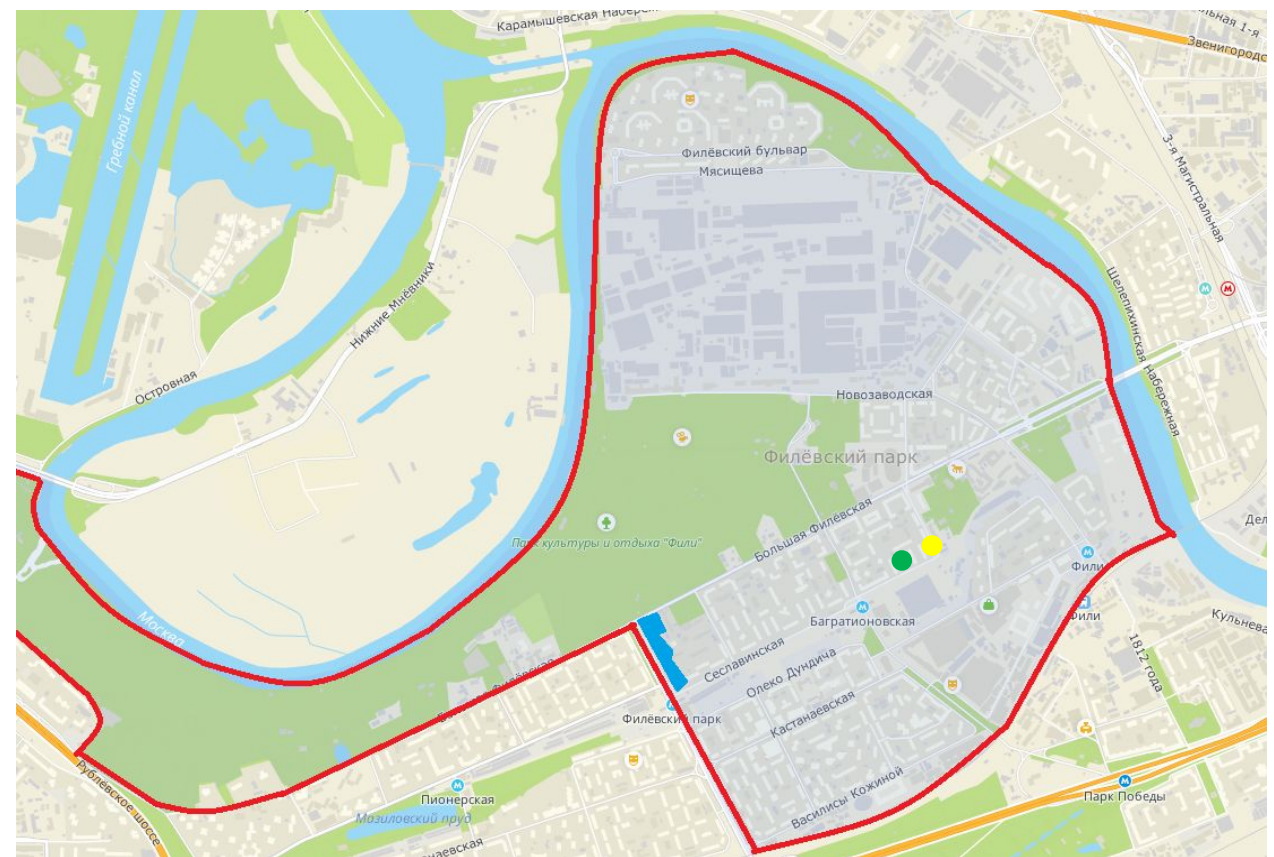

ДОКУМЕНТАЦИЯ ПО
БЛАГОУСТРОЙСТВУ
ДВОРОВЫХ ТЕРРИТОРИЙ
ПО УЛИЦЕ
СЕСЛАВИНСКАЯ

РАЙОН ФИЛЕВСКИЙ ПАРК
МОСКВА
2021г.

Схема расположения объекта благоустройства на плане города

Схема расположения в жилой застройке

Схема расположения в городе Москва, ЗАО, район Филевский парк, Сеславинская ул. 2,4; 6,8

Схема расположения в района
Сеславинская ул. 6;8 ●
Сеславинская ул. 2,4 ●

Требуется благоустройства,
Сеславинская ул. 6

Требуется
благоустройства,
Сеславинская ул. 4

Требуется благоустройства,
Сеславинская ул. 8

Требуется
благоустройства,
Сеславинская ул. 2

Требуется отбортовка
газоны по улице
Сеславинская и
Физкультурному
проезду во избежание
заездов
автотранспорта