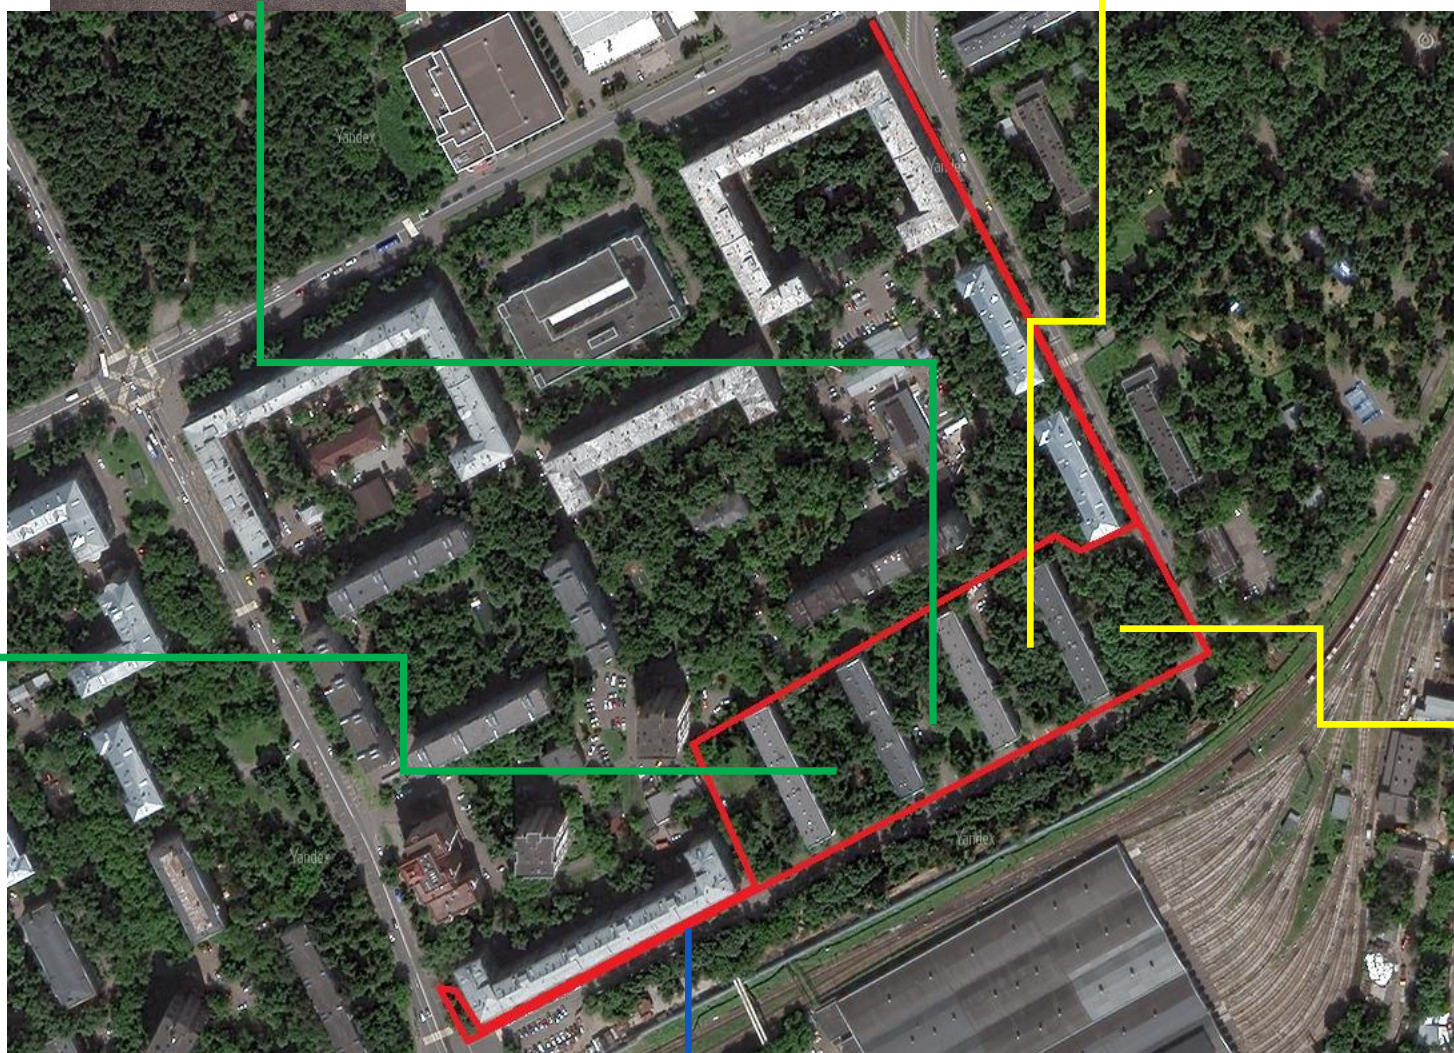

ДОКУМЕНТАЦИЯ ПО
БЛАГОУСТРОЙСТВУ
ДВОРОВЫХ ТЕРРИТОРИЙ
ПО УЛИЦЕ
СЕСЛАВИНСКАЯ

РАЙОН ФИЛЕВСКИЙ ПАРК
МОСКВА
2021г.

Схема расположения объекта благоустройства на плане города

Схема расположения в жилой застройке

Схема расположения в городе Москва, ЗАО, район Филевский парк, Сеславинская ул. 2,4; 6,8

Схема расположения в района
Сеславинская ул. 6;8 ●
Сеславинская ул. 2,4 ●

Требуется благоустройства,
Сеславинская ул. 6

Требуется
благоустройства,
Сеславинская ул. 4

Требуется благоустройства,
Сеславинская ул. 8

Требуется
благоустройства,
Сеславинская ул. 2

Требуется отбортовка
газоны по улице
Сеславинская и
Физкультурному
проезду во избежание
заездов
автотранспорта

Фотоматериал текущего состояния дворовой территории по адресу:
Сеславинская ул. 2, 4

Фотоматериал текущего состояния дворовой территории по адресу:
Сеславинская ул. 6,8

Решения по детским площадкам

Сеславинская ул. 2