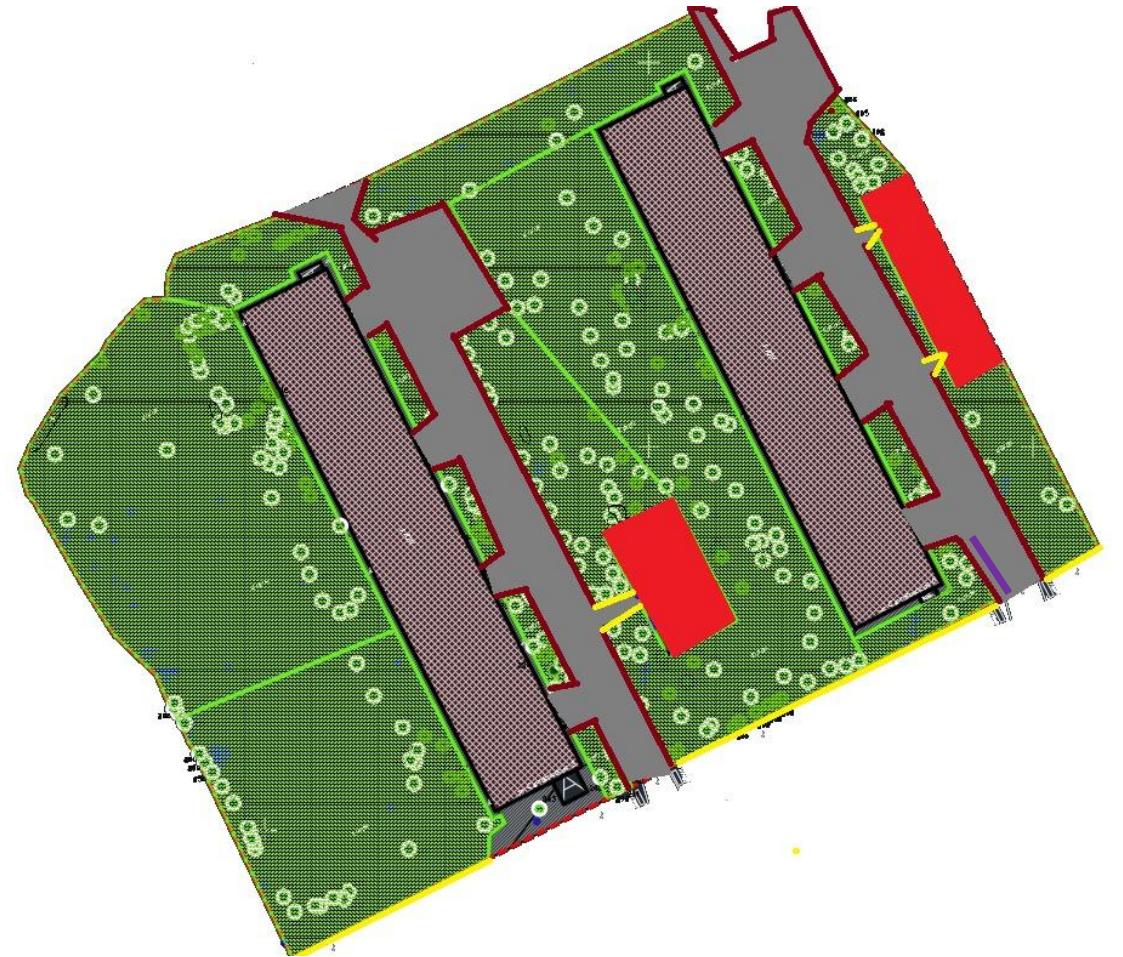

Границы планируемого
благоустройства 2021 год

Вид работ

Сеславинская ул. 2,4

Сеславинская ул. 6,8

Условные обозначения:

-  Ремонт АБП
-  Замена дорожного бортового камня
-  Установка садового бортового камня
-  Ремонт газона
-  Установка хромированных поручней
-  Модернизация детских площадок

Фотоматериал текущего состояния дворовой территории по адресу:
Сеславинская ул. 2, 4

Фотоматериал текущего состояния дворовой территории по адресу:
Сеславинская ул. 6,8

Решения по детским площадкам

Сеславинская ул. 2