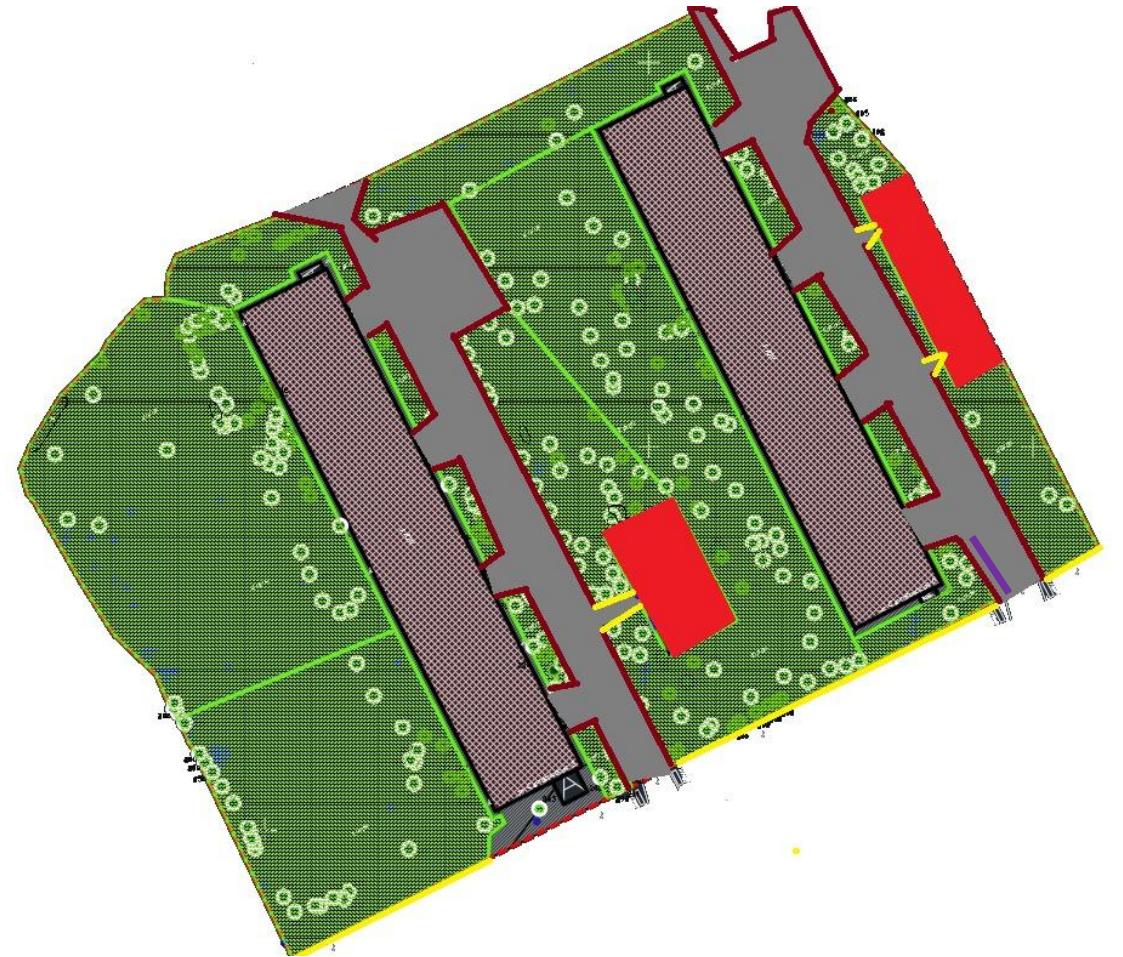

Требуется благоустройства,
Сеславинская ул. 4

Требуется благоустройства,
Сеславинская ул. 8

Требуется благоустройства,
Сеславинская ул. 2

Требуется отбортовка
газоны по улице
Сеславинская и
Физкультурному
проезду во избежание
заездов
автотранспорта

Границы планируемого
благоустройства 2021 год

Вид работ

Сеславинская ул. 2,4

Сеславинская ул. 6,8

Условные обозначения:

-  Ремонт АБП
-  Замена дорожного бортового камня
-  Установка садового бортового камня
-  Ремонт газона
-  Установка хромированных поручней
-  Модернизация детских площадок

Фотоматериал текущего состояния дворовой территории по адресу:
Сеславинская ул. 2, 4

Фотоматериал текущего состояния дворовой территории по адресу:
Сеславинская ул. 6,8

Решения по детским площадкам

Сеславинская ул. 2