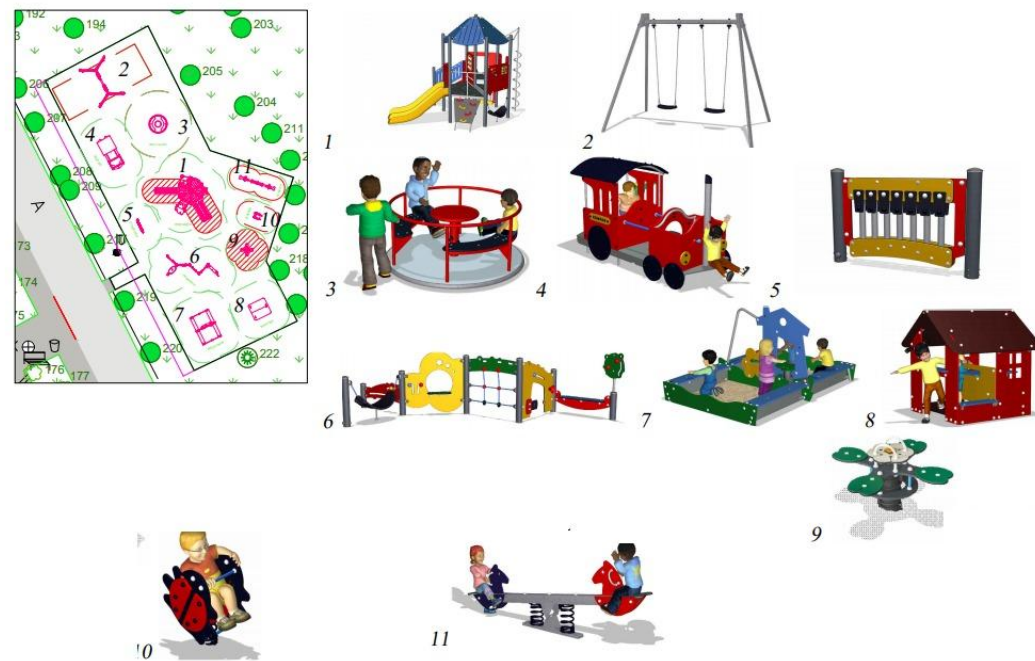

Границы планируемого
благоустройства 2021 год

Вид работ

Сеславинская ул. 2,4

Сеславинская ул. 6,8

Условные обозначения:

-  Ремонт АБП
-  Замена дорожного бортового камня
-  Установка садового бортового камня
-  Ремонт газона
-  Установка хромированных поручней
-  Модернизация детских площадок

Фотоматериал текущего состояния дворовой территории по адресу:
Сеславинская ул. 2, 4

Фотоматериал текущего состояния дворовой территории по адресу:
Сеславинская ул. 6,8

Решения по детским площадкам

Сеславинская ул. 2

Сеславинская ул. 4

Решения по детским площадкам

Сеславинская ул. 8

Спортивная площадка

Сеславинская ул. 6

Детская площадка

Пример визуализации

Пример визуализации