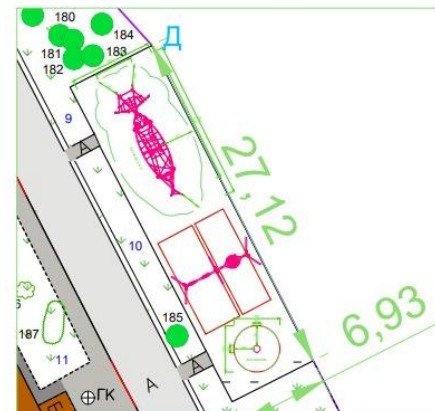

Границы проектирования

Схема расположения в городе Москва, ЗАО, район Филевский парк, Сеславинская ул. 2,4; 6,8

Схема расположения в района

Сеславинская ул. 6;8 ●

Сеславинская ул. 2,4 ●

Требуется благоустройства,
Сеславинская ул. 6

Фотоматериал текущего состояния дворовой территории по адресу:
Сеславинская ул. 2, 4

Фотоматериал текущего состояния дворовой территории по адресу:
Сеславинская ул. 6,8

Решения по детским площадкам

Сеславинская ул. 2

Сеславинская ул. 4

Решения по детским площадкам

Сеславинская ул. 8

Спортивная площадка

Сеславинская ул. 6

Детская площадка

Пример визуализации

Пример визуализации