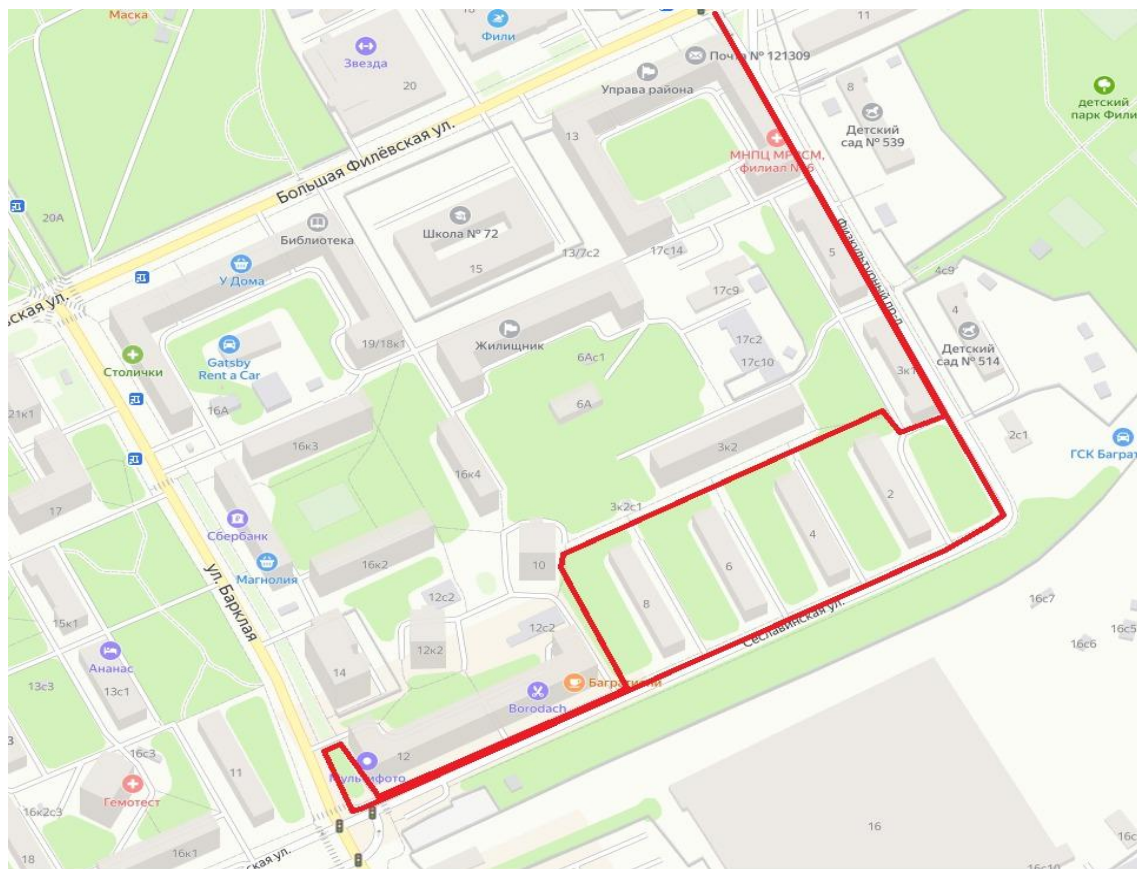

ДОКУМЕНТАЦИЯ ПО
БЛАГОУСТРОЙСТВУ
ДВОРОВЫХ ТЕРРИТОРИЙ
ПО УЛИЦЕ
СЕСЛАВИНСКАЯ

РАЙОН ФИЛЕВСКИЙ ПАРК
МОСКВА
2021г.

Схема расположения объекта благоустройства на плане города

Схема расположения в жилой застройке

Границы проектирования

Схема расположения в городе Москва, ЗАО, район Филевский парк, Сеславинская ул. 2,4; 6,8

Схема расположения в района

Сеславинская ул. 6;8 ●

Сеславинская ул. 2,4 ●

Требуется благоустройства,
Сеславинская ул. 6

Требуется благоустройства,
Сеславинская ул. 4

Требуется благоустройства,
Сеславинская ул. 8

Требуется благоустройства,
Сеславинская ул. 2

Требуется отбортовка
газоны по улице
Сеславинская и
Физкультурному
проезду во избежание
заездов
автотранспорта

Фотоматериал текущего состояния дворовой территории по адресу:
Сеславинская ул. 2, 4

Фотоматериал текущего состояния дворовой территории по адресу:
Сеславинская ул. 6,8

Решения по детским площадкам

Сеславинская ул. 2