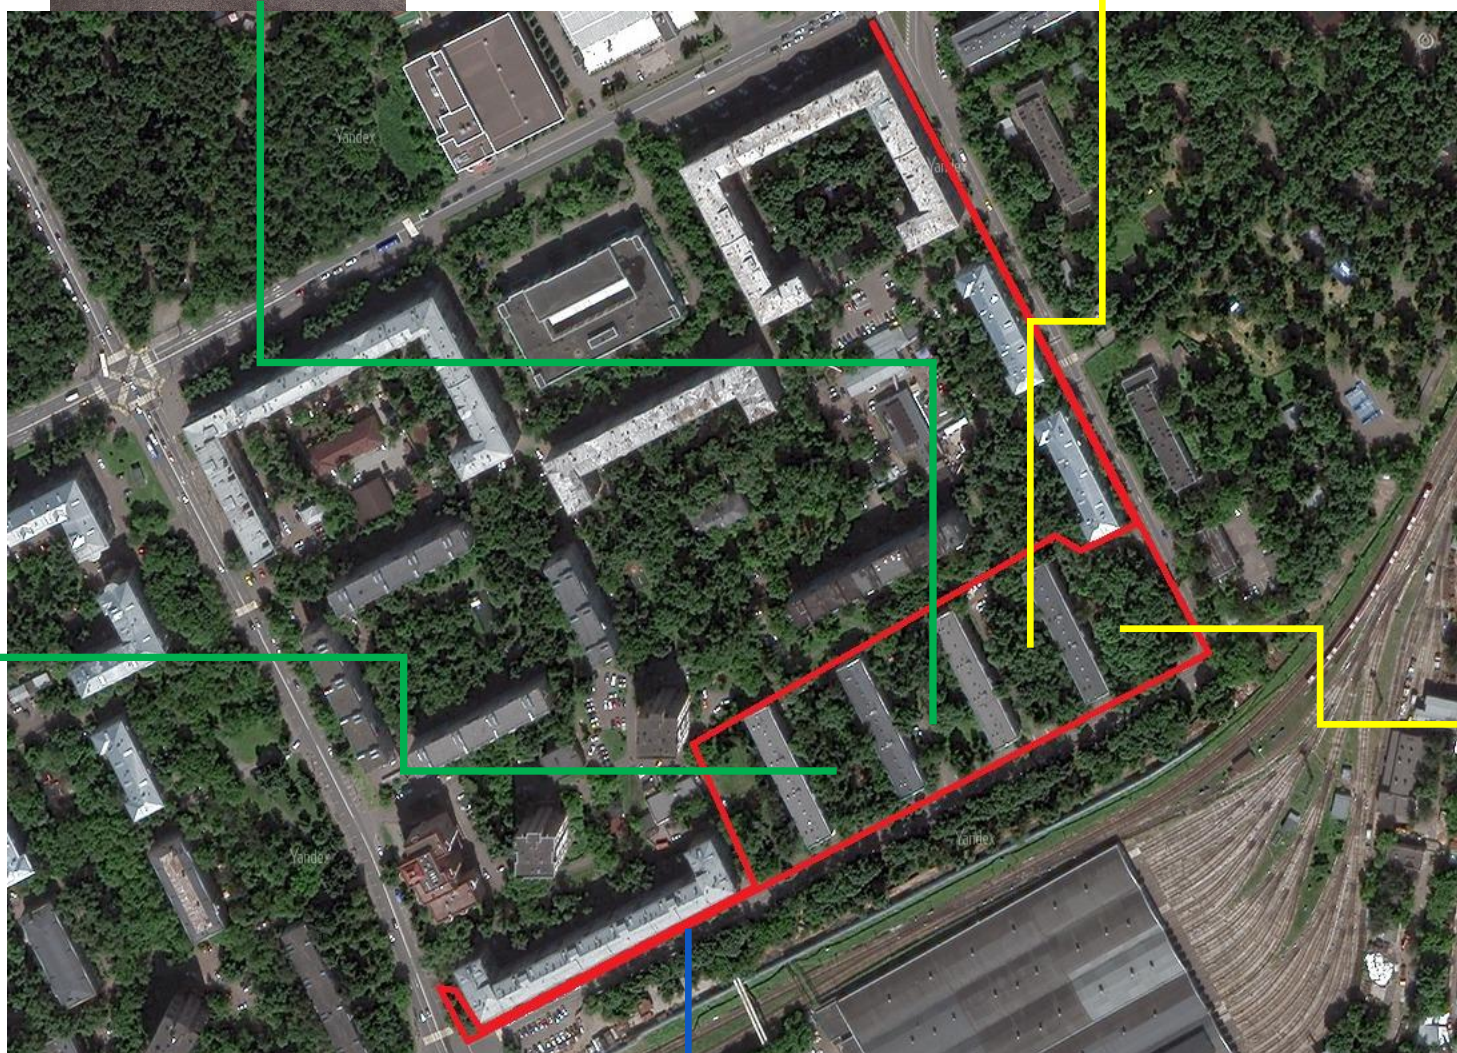

ДОКУМЕНТАЦИЯ ПО
БЛАГОУСТРОЙСТВУ
ДВОРОВЫХ ТЕРРИТОРИЙ
ПО УЛИЦЕ
СЕСЛАВИНСКАЯ

РАЙОН ФИЛЕВСКИЙ ПАРК
МОСКВА
2021г.

Схема расположения объекта благоустройства на плане города

Схема расположения в жилой застройке

Границы проектирования

Схема расположения в городе Москва, ЗАО, район Филевский парк, Сеславинская ул. 2,4; 6,8

Схема расположения в района

Сеславинская ул. 6;8 ●

Сеславинская ул. 2,4 ●

Требуется благоустройства,
Сеславинская ул. 6

Требуется благоустройства,
Сеславинская ул. 4

Требуется благоустройства,
Сеславинская ул. 8

Требуется благоустройства,
Сеславинская ул. 2

Требуется отбортовка
газоны по улице
Сеславинская и
Физкультурному
проезду во избежание
заездов
автотранспорта

Фотоматериал текущего состояния дворовой территории по адресу:
Сеславинская ул. 2, 4

Фотоматериал текущего состояния дворовой территории по адресу:
Сеславинская ул. 6,8

Решения по детским площадкам

Сеславинская ул. 2