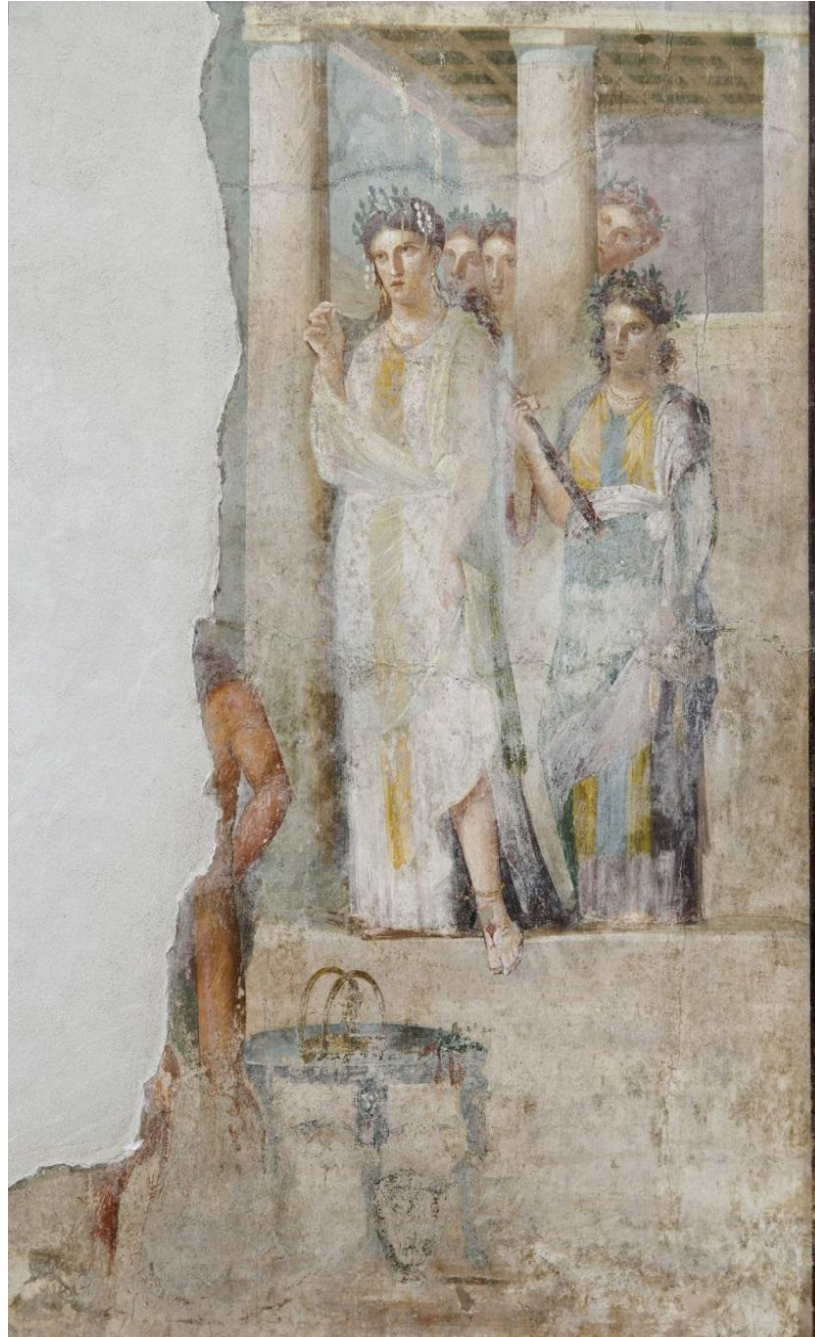

Ифигения.
Настенная роспись.
Помпеи

Краснофигурный кратер с
изображением сцены из
мифа
об Ифигении в Тавриде.
Ок. 350 до н.э.

Жертвоприношение Ифигении настенная роспись по мотивам картины Тиманфа (4 в. до н.э.)