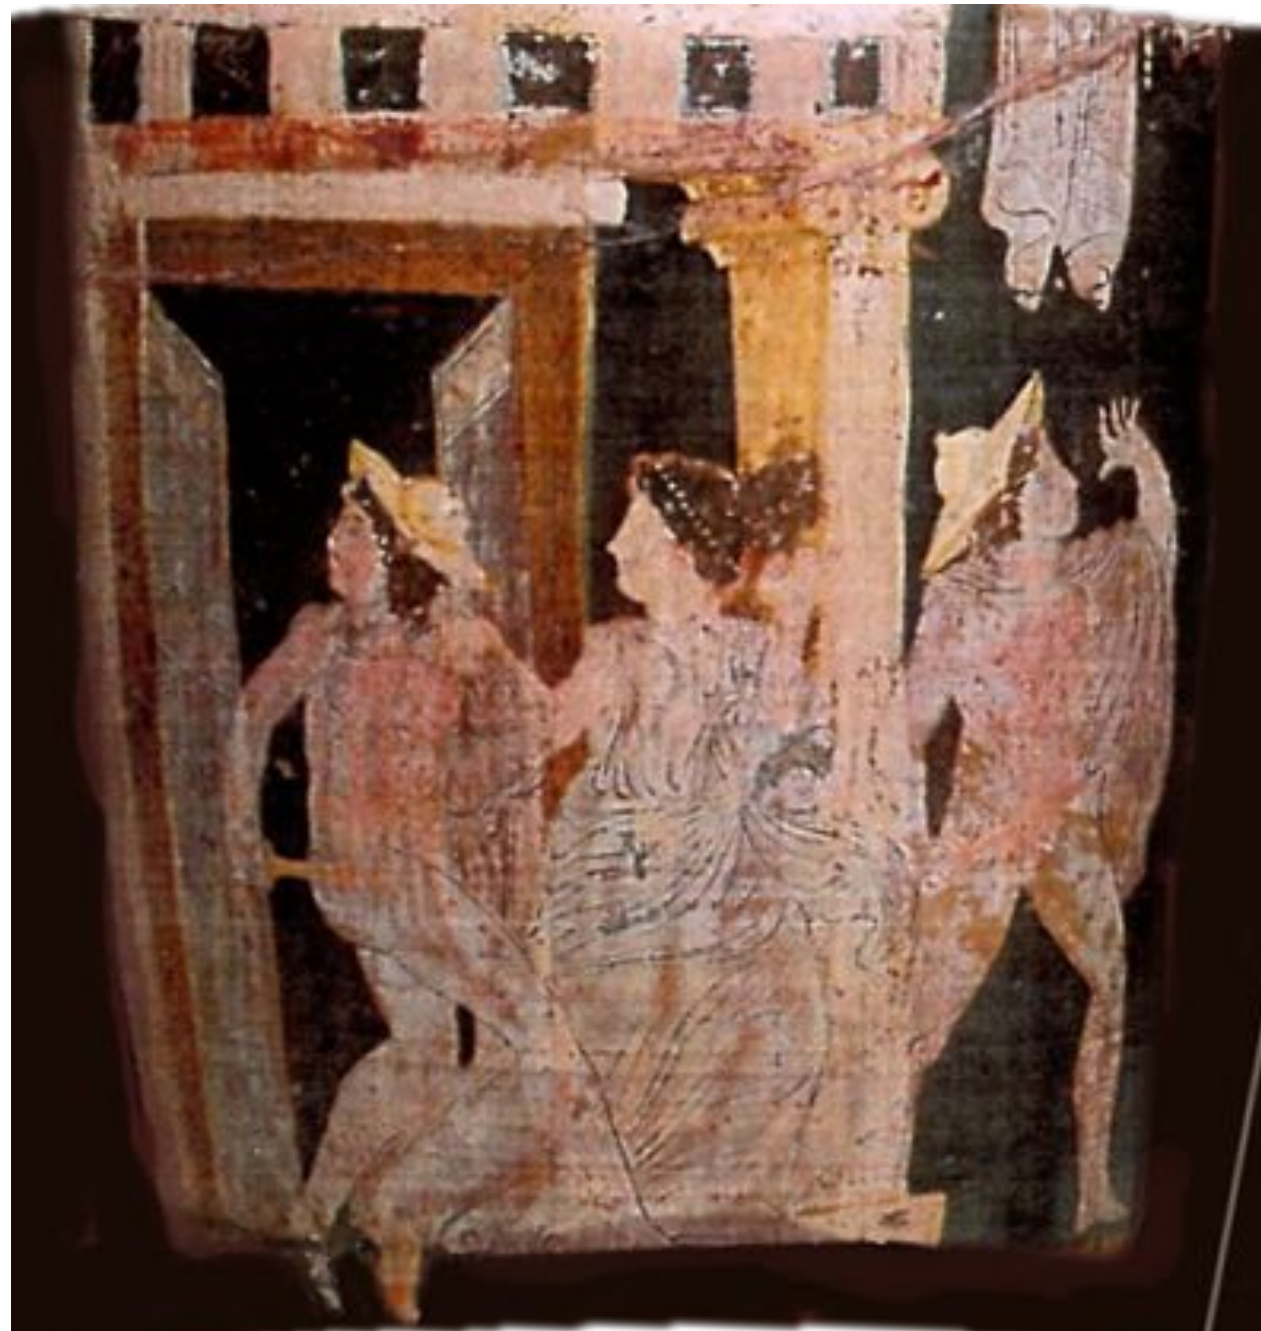

Фрагмент амфоры «Побег
Ифигении Ореста и Пилада из
храма Артемиды в Тавриде»
330-320 до н.э.