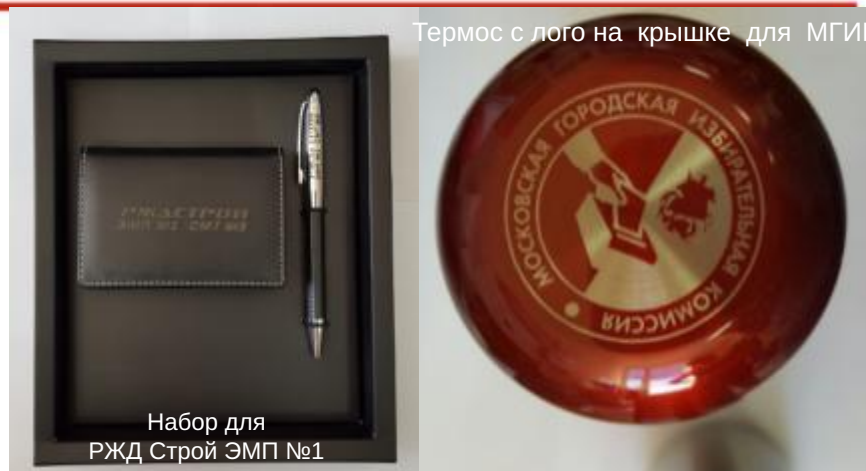

Термос с лого на крышке для МГИК

Набор для
РЖД Строй ЭМП №1

Кружка «Смайл» для Межрегиональный почтовый банк

НАШИ РАБОТЫ Сувениры

Телефон: 8 (495) 972-99-95

8 (495) 979-93-82

E-mail: anteam.ra@gmail.com, anteam.ra@yandex.ru