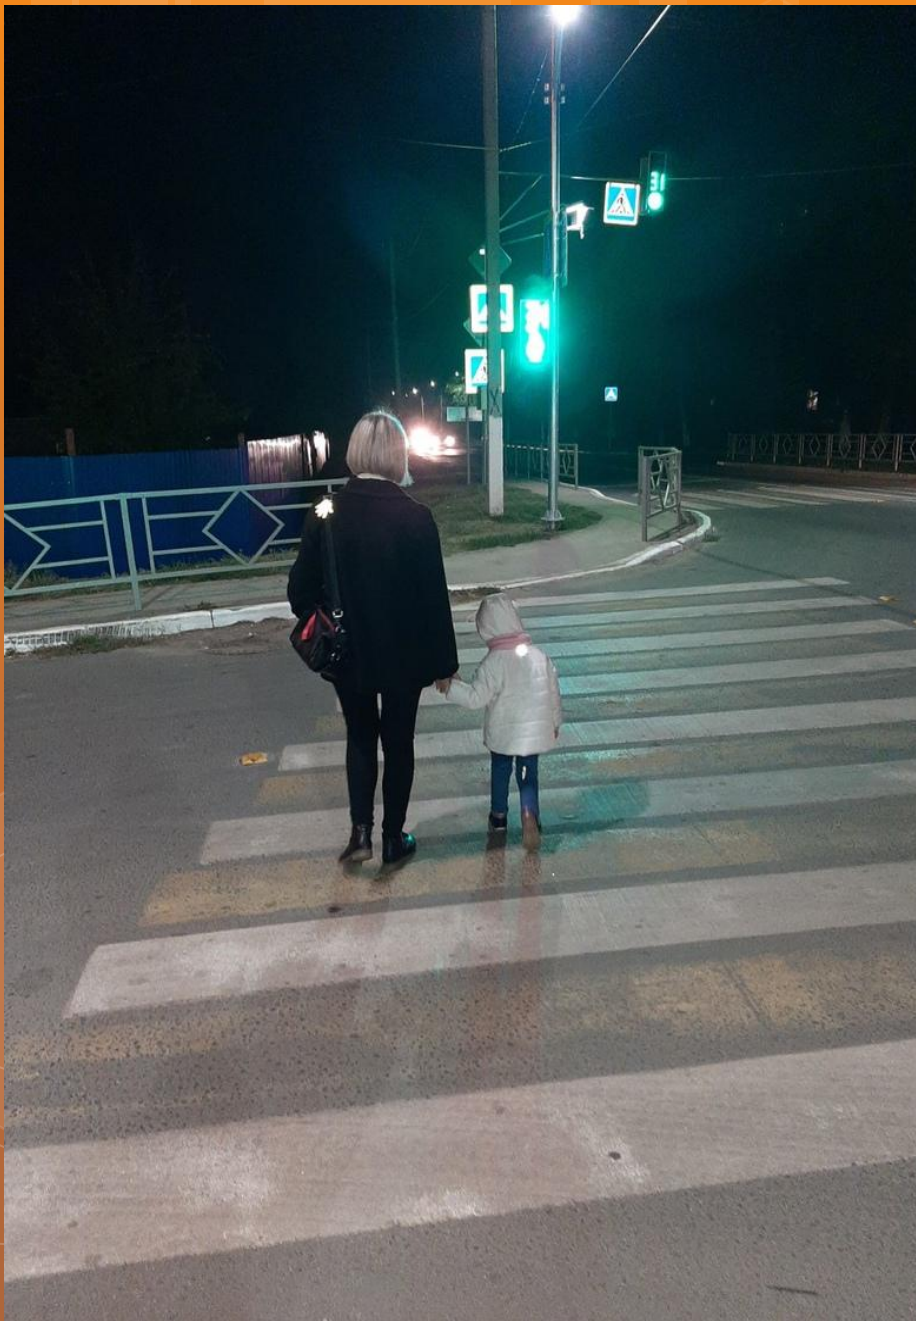

**«Фликер – твой
лучший друг!»**

Кузнецова Алина – 13 лет.
СП ГБОУ СОШ №4-ДДТ
г.о. Чапаевск
Объединение «Позитив»

Что же такое фликер?

Фликер - это светоотражающий элемент, который крепится на одежду и позволяет водителю издалека заметить пешехода в тёмное время суток и в плохую погоду.

Представители ГИБДД и водители говорят, что фликеры максимально эффективны, если располагаются на уровне бедра, на поясе и пуговицах пальто. Однако куда важнее, чтобы они не были спрятаны в складках одежды и не перекрывались при движении.

В темноте водитель автомобиля замечает пешехода лишь на расстоянии 25-30 м.

А пешехода со фликерами: с ближним светом – 150м;

с дальним светом - 400 м

Вывод: фликер может спасти жизнь!

**Носи фликер, будь
заметен на дороге!**