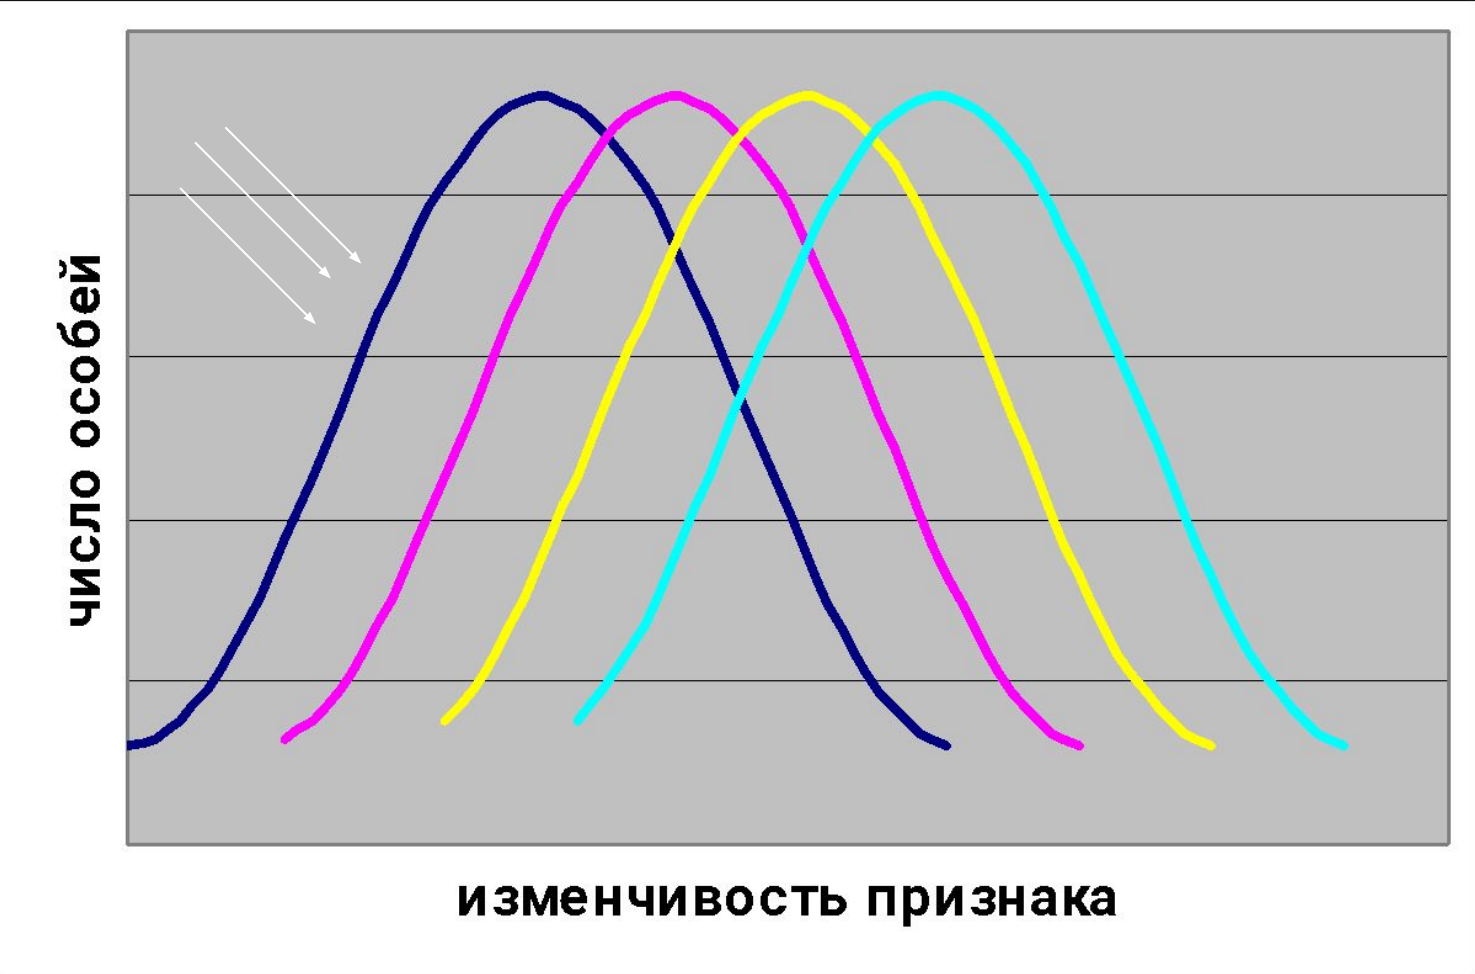

Формы отбора

Естественный отбор

движущий

СТАБИЛИЗИРУЮЩИЙ

ДИЗРУПТИВНЫЙ

Стабилизирующая форма отбора

- ▶ НАБЛЮДАЕТСЯ ПРИ ДЛИТЕЛЬНОМ СОХРАНЕНИИ ПОСТОЯННЫХ УСЛОВИЙ СРЕДЫ.
- ▶ БЛАГОПРИЯТСТВУЕТ СОХРАНЕНИЮ ОПТИМАЛЬНОГО В ДАННЫХ УСЛОВИЯХ ФЕНОТИПА.
- ▶ ПОПУЛЯЦИЯ ОСТАЕТСЯ ФЕНОТИПИЧЕСКИ ОДНОРОДНОЙ

Движущая форма отбора

- ▶ НАБЛЮДАЕТСЯ В МЕНЯЮЩИХСЯ УСЛОВИЯХ СРЕДЫ.
- ▶ В ПОПУЛЯЦИИ ОТ ПОКОЛЕНИЯ К ПОКОЛЕНИЮ ПРОИСХОДИТ ИЗМЕНЕНИЕ ФЕНОТИПА В ОДНОМ НАПРАВЛЕНИИ.

Дизруптивная форма

- ▶ НАБЛЮДАЕТСЯ В СЛУЧАЕ, КОГДА В РАЗЛИЧНЫХ ЧАСТЯХ АРЕАЛА ДЕЙСТВУЮТ РАЗЛИЧНЫЕ УСЛОВИЯ СРЕДЫ.
- ▶ ВНУТРИ ПОПУЛЯЦИИ ВОЗНИКАЕТ НЕСКОЛЬКО ОТЧЕТЛИВО РАЗЛИЧАЮЩИХСЯ ФЕНОТИПИЧЕСКИХ ФОРМ.

ТВОРЧЕСКАЯ РОЛЬ ЕСТЕСТВЕННОГО ОТБОРА ПРОЯВЛЯЕТСЯ В ТОМ, ЧТО ДЕЙСТВУЯ МИЛЛИОНЫ И МИЛЛИАРДЫ ЛЕТ, ОН ВМЕСТЕ С ДРУГИМИ ФАКТОРАМИ ЭВОЛЮЦИИ СОЗДАЛ ВСЕ ОГРОМНОЕ МНОГООБРАЗИЕ ВИДОВ В ЖИВОЙ ПРИРОДЕ, ПРИСПОСОБЛЕННЫХ К ЖИЗНИ.