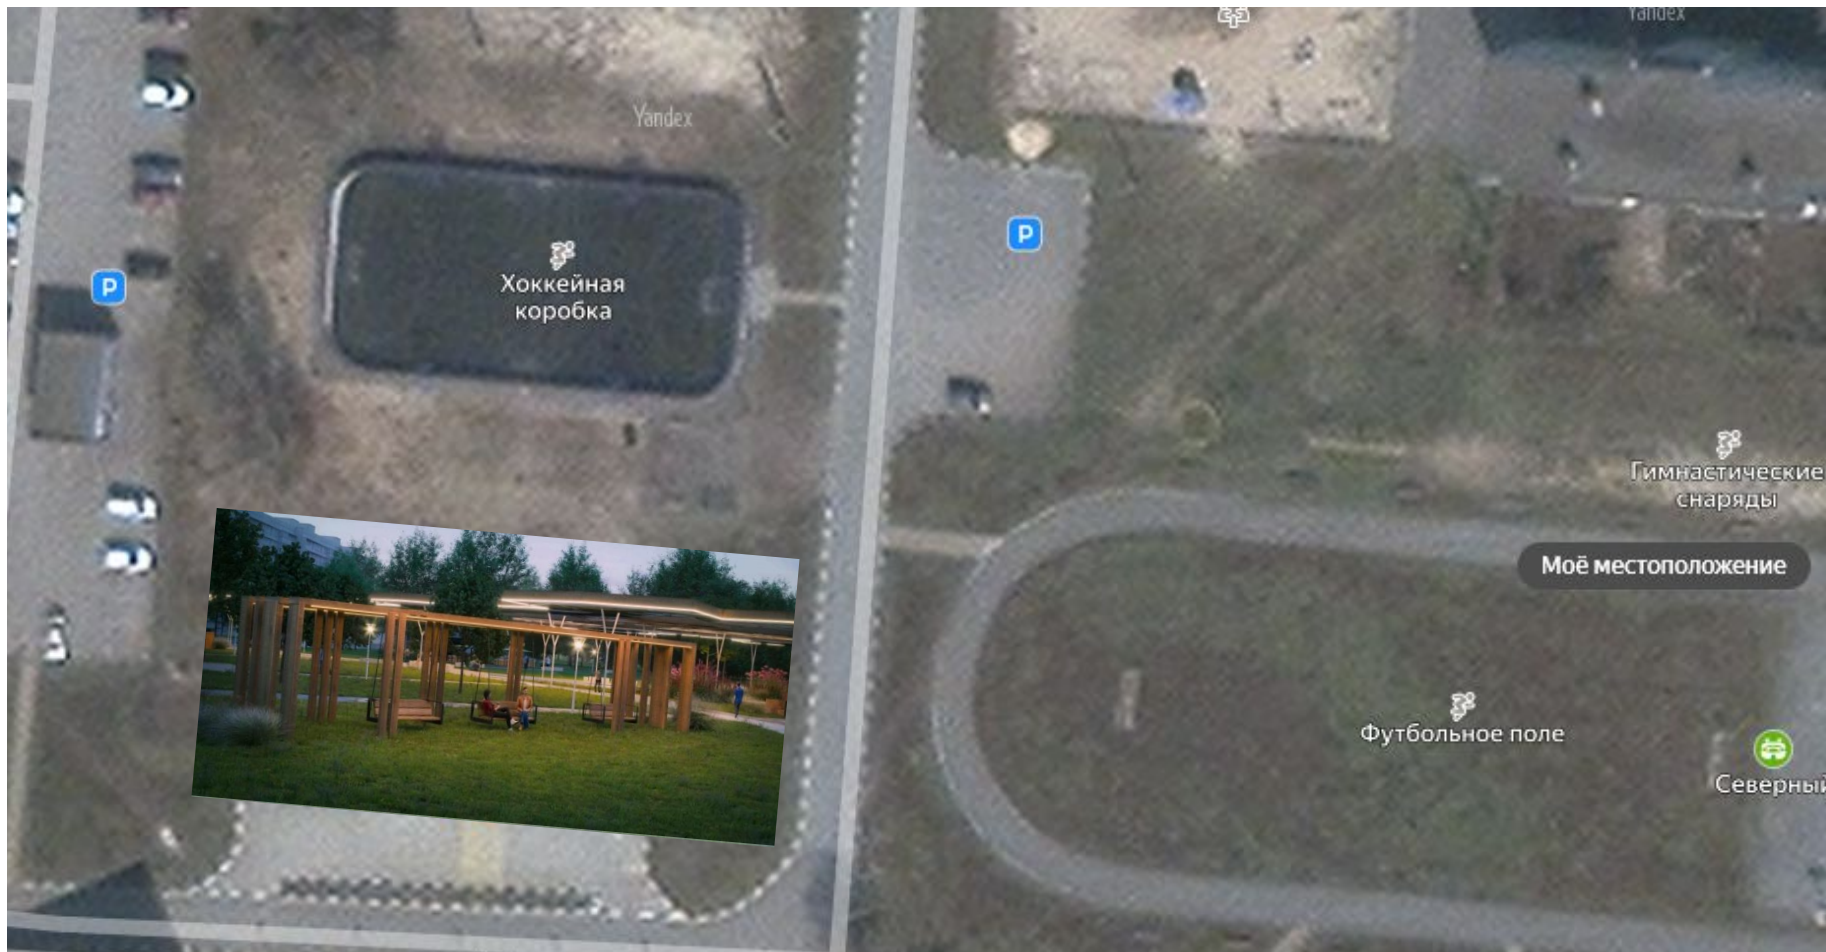

Ситуация как будет