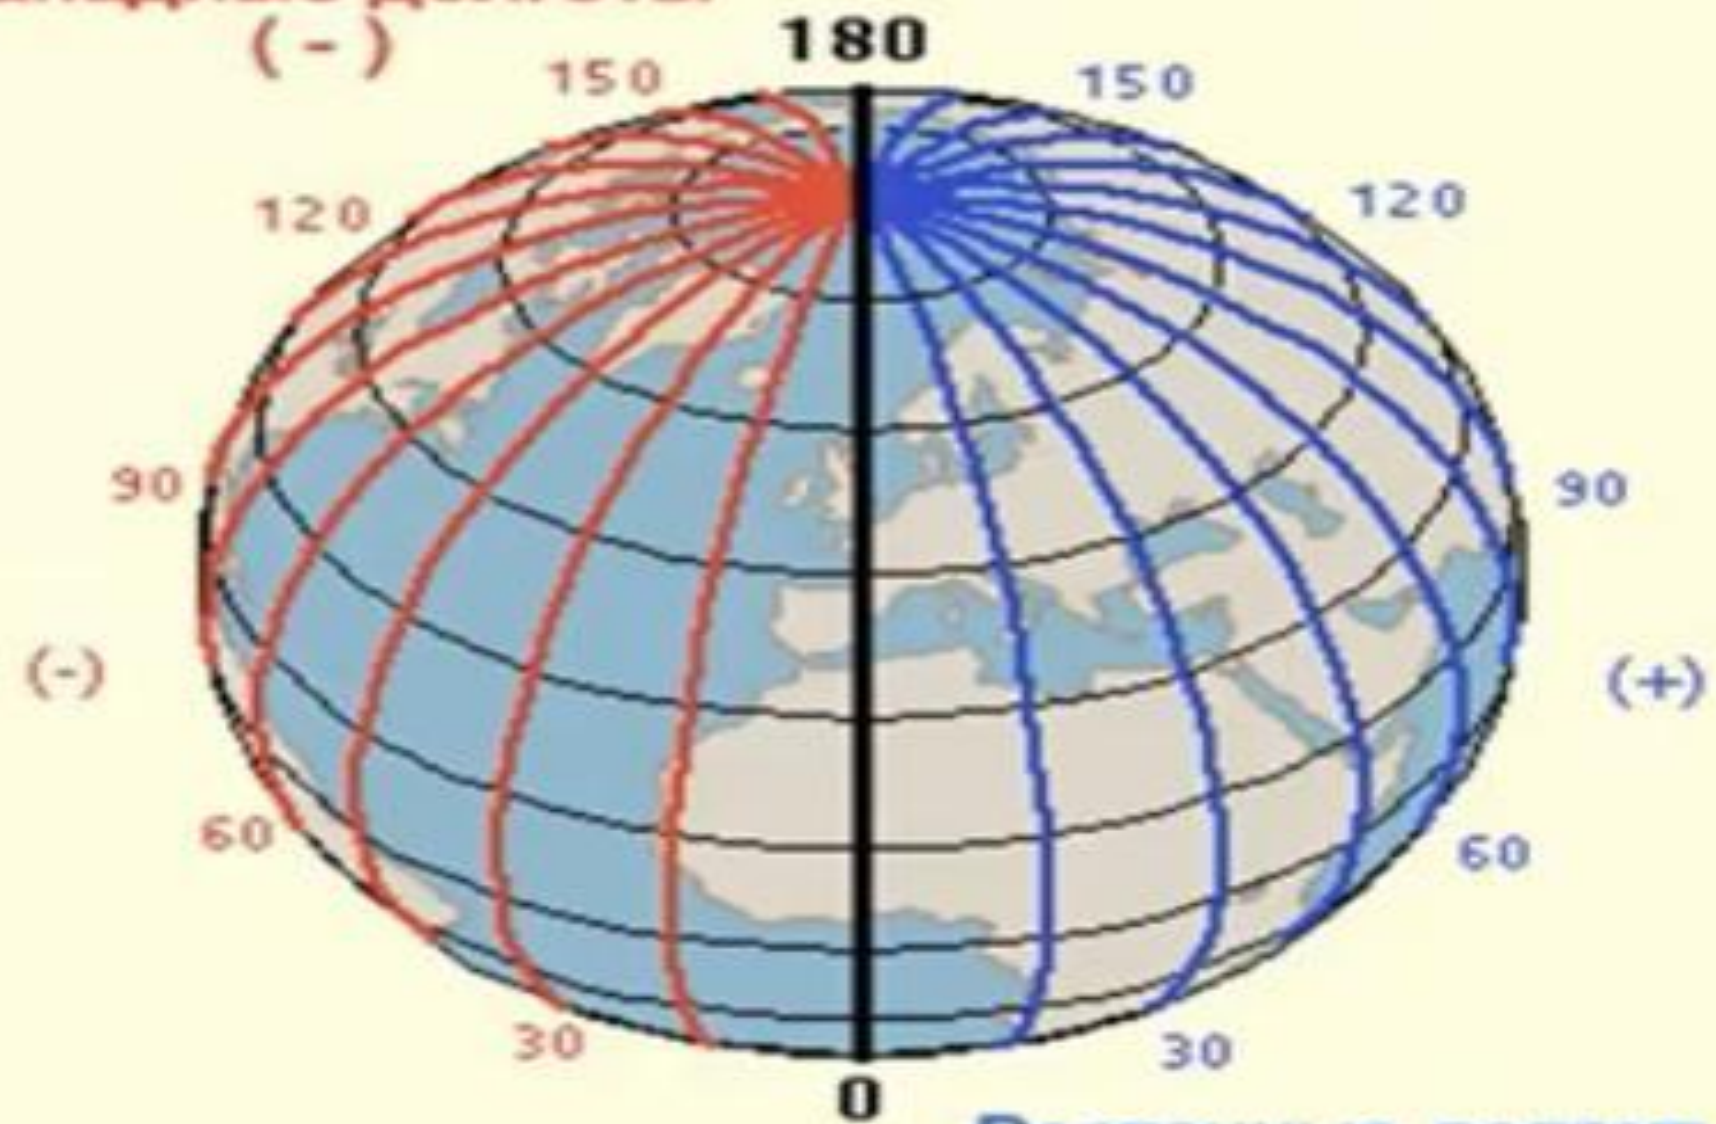

Географиялық
карта

Аэрофототүсірілім

Ғарыштағы
жасанды серік
түсірілімі

ГЕОГРАФИЯЛЫҚ КАРТА

*Жер бетінің
кішірейтіліп,
жсинақы түрде
жазықтықта
шартты белгілермен
бейнеленуі*

Глобус
Жердің дәл
моделі

- Меридиан және Параллель сызықтар

Меридианы и параллели

Меридианы

Параллели

Меридиан (Бойлық)

Западные долготы
(-)

Восточные долготы
(+)

Меридиан
(Бойлық)
1. Шығыс
бойлық (+)
2. Батыс
бойлық (-)

Северные широты
(+)

Южные широты
(-)

- Параллель
(Ендік)
1. Солтүстік ендік (+)
 2. Оңтүстік ендік (-)

Параллель (Ендік)

Масштаб және оның түрлері.

- Жер бетінде өлшенген қашықтықты қағазға түсіргенде қанша рет кішірейтілгендігін көрсететін бөлшек сан **масштаб** (немісше мас - өлшеу, штаб - таяқ) деп аталады.
- Масштабтың алымы әрқашанда 1 – ге тең, бөлімі кішірейту мөлшеріне сәйкес келеді.

атаулық масштаб

- панның немесе картаның масштабы сөзбен де жазылады: 1: 1000 000 масштабты сөзбен 1 см-де 10 км деп көрсетеді, бұны атаулық масштаб дейді.
- 1 см-де 10 км

сызықтық масштаб

- Қашықтықты есептеп жатпай-ақ бірден анықтау үшін сызықтық масштаб қолданылады.