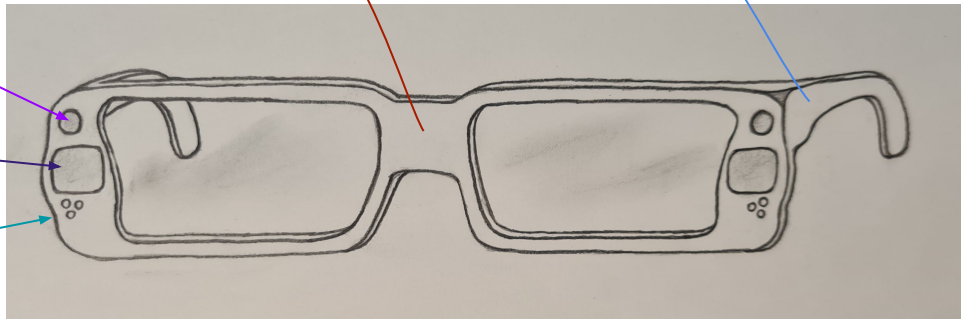

Galaxy Glass

Технологии и стиль в одном устройстве

Мощь в легком корпусе

- 256 гб 3D-NAND памяти
- Процессор Snapdragon 865
- Улучшенный Vixby Ultimate edition
- Камеры 8K разрешения
- Проекторы уведомлений
- Датчики окружения

Проекция уведомлений!

Больше не нужно
постоянно доставать
смартфон для
просмотра сообщений -
теперь нужно просто
поднять руку на уровне
глаз!

Функции

- ★ Vixby U.E. Распознавание камерами окружающих предметов и надписей. Перевод текстов 30 языков. Связь с Galaxy Buds для озвучивания перевода.
- ★ Съёмка: FHD 960 к/сек. 4K 60 к/сек. 8K видео 30 к/сек.
- ★ Обучение игре на пианино: благодаря сенсорам положения проекторы показывают на какие клавиши нажимать человеку. Таким образом обучение игре на музыкальных инструментах (барабаны) и другим вещам будет намного проще и эффективнее!