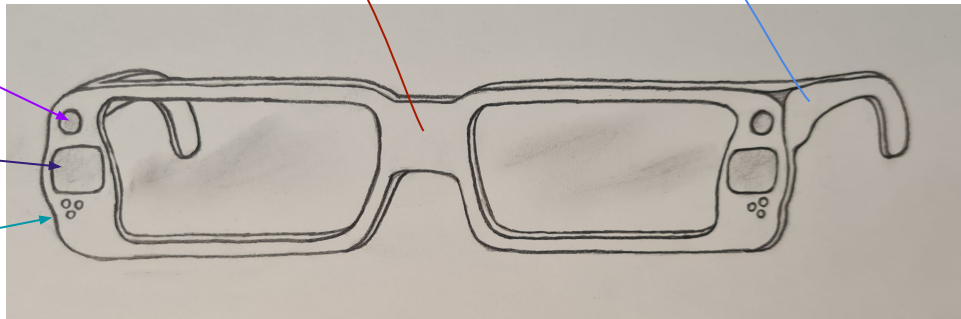

# Мощь в легком корпусе

- 256 гб 3D-NAND памяти
- Процессор Snapdragon 865
- Улучшенный Vixby Ultimate edition
- Камеры 8K разрешения
- Проекторы уведомлений
- Датчики окружения

## Проекция уведомлений!

Больше не нужно  
постоянно доставать  
смартфон для  
просмотра сообщений -  
теперь нужно просто  
поднять руку на уровне  
глаз!