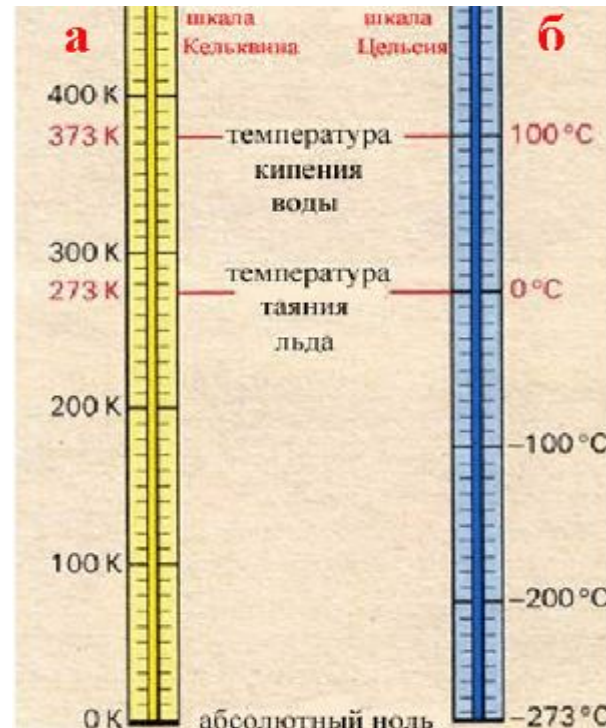

Температура **влияет** на:

Температура измеряется термометром

Термоскоп Галилея

- Изобретен Галилео Галилеем в 1592 году.

- Диапазон температур, измеряемых термометром, находится в районе комнатной температуры: 16-28°, шаг: 1 °C. Текущее значение температуры определяется по нижнему из всплывших шариков.

Термометры

Шкалы температур

Шкала
Цельсия:

Шкала
Кельвина:

Шкала
Фаренгейта:

Тепловое движение

- Скорость движения молекул и температура связаны между собой
- Молекулы постоянно и беспорядочно движутся
- Беспорядочное движение частиц, из которых состоит тело, называется **тепловым движением**
- Тепловое движение отличается от механического тем, что в нем участвуют очень много частиц и каждая движется беспорядочно