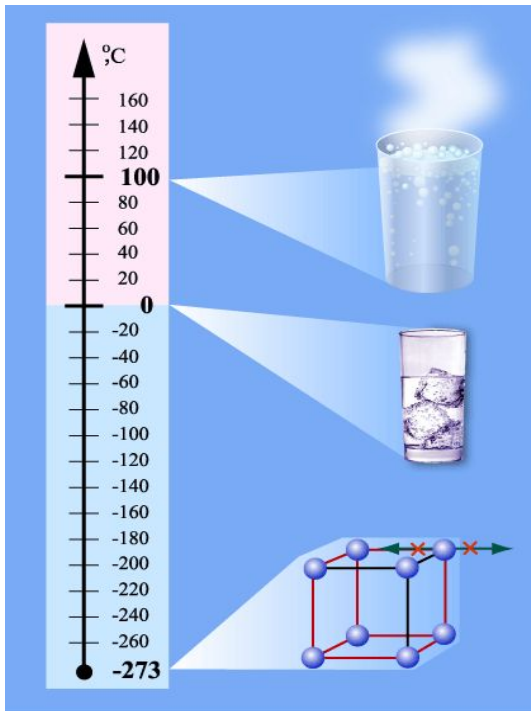

Тепловые явления

– это физические явления, происходящие с изменением температуры.

Температура

– это физическая величина, характеризующая степень нагретости тела.

Обозначение: t Единица измерения в СИ: $^{\circ}\text{C}$

Температура **влияет** на:

Температура измеряется термометром

Термоскоп Галилея

- Изобретен Галилео Галилеем в 1592 году.

- Диапазон температур, измеряемых термометром, находится в районе комнатной температуры: 16-28°, шаг: 1 °С. Текущее значение температуры определяется по нижнему из всплывших шариков.

Термометры

Шкалы температур

Шкала
Цельсия:

Шкала
Кельвина:

Шкала
Фаренгейта:

Тепловое движение

- Скорость движения молекул и температура связаны между собой
- Молекулы постоянно и беспорядочно движутся
- Беспорядочное движение частиц, из которых состоит тело, называется **тепловым движением**
- Тепловое движение отличается от механического тем, что в нем участвуют очень много частиц и каждая движется беспорядочно

Домашнее задание

□ § 1

□ Подготовить сообщения о температурных шкалах (по желанию)

Домашний эксперимент (обязательно):

□ Налейте в неглубокую тарелку воды на высоту 1 - 1,5 см, поставьте в нее перевернутый вверх дном и предварительно нагретый горячей водой стакан. Наблюдайте в течение нескольких минут. Запишите в тетради, что вы наблюдаете.