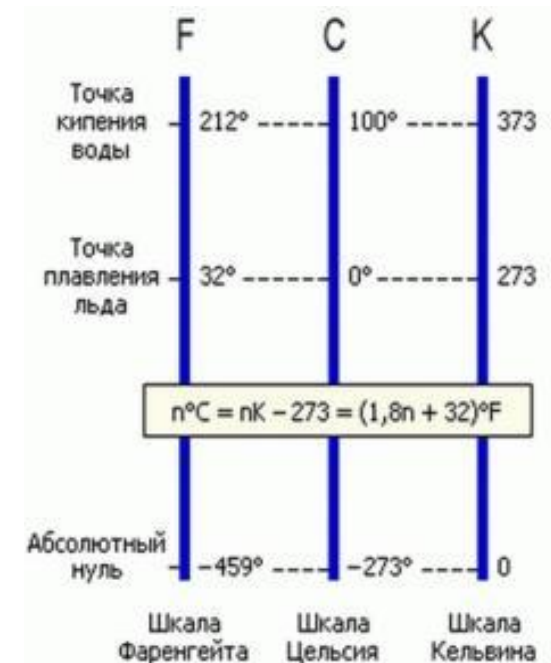

Температура **влияет** на:

Температура измеряется термометром

Термоскоп Галилея

- Изобретен Галилео Галилеем в 1592 году.

- Диапазон температур, измеряемых термометром, находится в районе комнатной температуры: 16-28°, шаг: 1 °C. Текущее значение температуры определяется по нижнему из всплывших шариков.

Термометры

Шкалы температур

Шкала
Цельсия:

Шкала
Кельвина:

Шкала
Фаренгейта:

Тепловое движение

- Скорость движения молекул и температура связаны между собой
- Молекулы постоянно и беспорядочно движутся
- Беспорядочное движение частиц, из которых состоит тело, называется **тепловым движением**
- Тепловое движение отличается от механического тем, что в нем участвуют очень много частиц и каждая движется беспорядочно