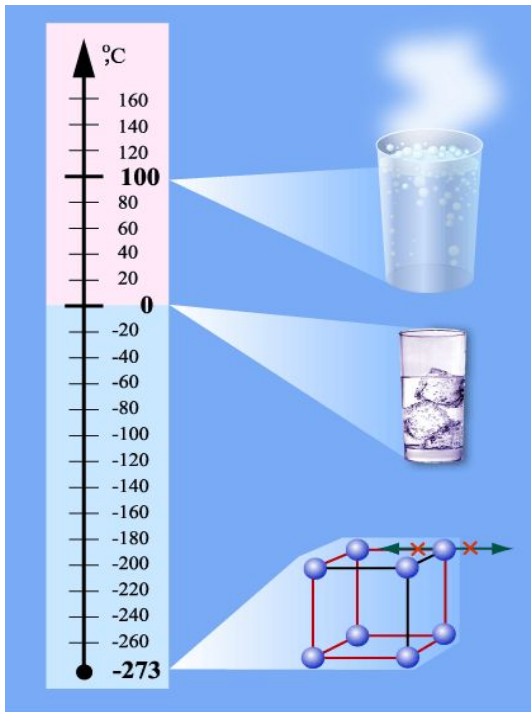

Тепловые явления

– это физические явления, происходящие с изменением температуры.

Температура

– это физическая величина, характеризующая степень нагретости тела.

Обозначение: t Единица измерения в СИ: $^{\circ}\text{C}$

Температура **влияет** на:

Температура измеряется термометром

Термоскоп Галилея

- Изобретен Галилео Галилеем в 1592 году.

- Диапазон температур, измеряемых термометром, находится в районе комнатной температуры: 16-28°, шаг: 1 °C. Текущее значение температуры определяется по нижнему из всплывших шариков.

Термометры

Шкалы температур

Шкала
Цельсия:

Шкала
Кельвина:

Шкала
Фаренгейта:

Тепловое движение

- Скорость движения молекул и температура связаны между собой
- Молекулы постоянно и беспорядочно движутся
- Беспорядочное движение частиц, из которых состоит тело, называется **тепловым движением**
- Тепловое движение отличается от механического тем, что в нем участвуют очень много частиц и каждая движется беспорядочно

Домашнее задание

□ § 1

□ Подготовить сообщения о температурных шкалах (по желанию)

Домашний эксперимент (обязательно):

□ Налейте в неглубокую тарелку воды на высоту 1 - 1,5 см, поставьте в нее перевернутый вверх дном и предварительно нагретый горячей водой стакан. Наблюдайте в течение нескольких минут. Запишите в тетради, что вы наблюдаете.