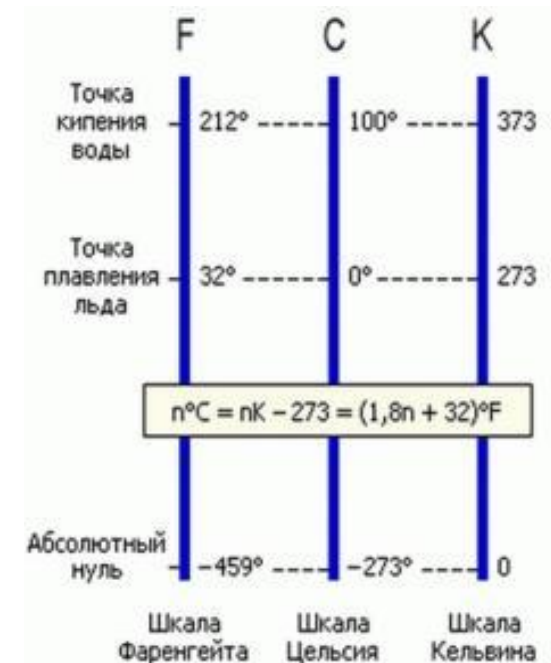

Температура **влияет** на:

Температура измеряется термометром

Термоскоп Галилея

- Изобретен Галилео Галилеем в 1592 году.

- Диапазон температур, измеряемых термометром, находится в районе комнатной температуры: 16-28°, шаг: 1 °С. Текущее значение температуры определяется по нижнему из всплывших шариков.

Термометры

Шкалы температур

Шкала
Цельсия:

Шкала
Кельвина:

Шкала
Фаренгейта:

Тепловое движение

- Скорость движения молекул и температура связаны между собой
- Молекулы постоянно и беспорядочно движутся
- Беспорядочное движение частиц, из которых состоит тело, называется **тепловым движением**
- Тепловое движение отличается от механического тем, что в нем участвуют очень много частиц и каждая движется беспорядочно