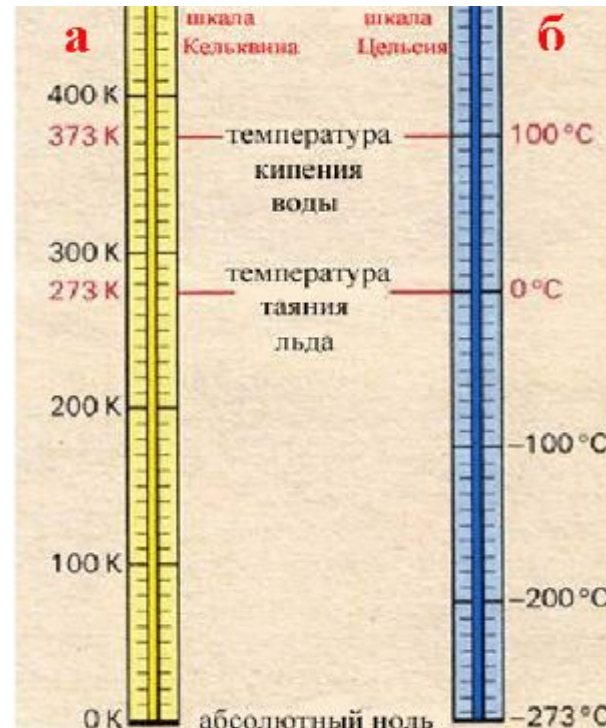

Температура **влияет** на:

Температура измеряется термометром

Термоскоп Галилея

- Изобретен Галилео Галилеем в 1592 году.

- Диапазон температур, измеряемых термометром, находится в районе комнатной температуры: 16-28°, шаг: 1 °С. Текущее значение температуры определяется по нижнему из всплывших шариков.

Термометры

Шкалы температур

Шкала
Цельсия:

Шкала
Кельвина:

Шкала
Фаренгейта:

Тепловое движение

- Скорость движения молекул и температура связаны между собой
- Молекулы постоянно и беспорядочно движутся
- Беспорядочное движение частиц, из которых состоит тело, называется **тепловым движением**
- Тепловое движение отличается от механического тем, что в нем участвуют очень много частиц и каждая движется беспорядочно