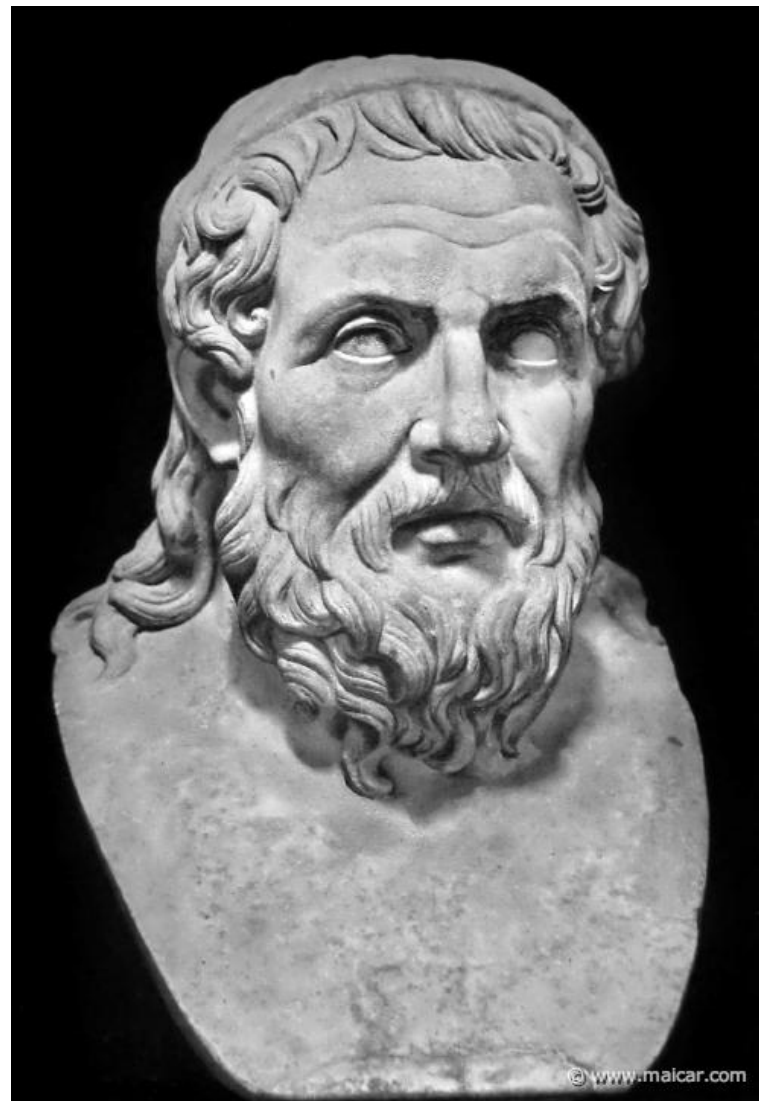

ДРЕВНЯЯ ГРЕЦИЯ

Презентацию
подготовили
Бурдова Регина и
Новикова Наталья
10А

Древнегреческая культура. Мифология

Гомер

Гесиод

**Архаический период
(VII – VI вв. до Р.Х.)**

PPT4WEB.ru

Скульптуры периода Архаики