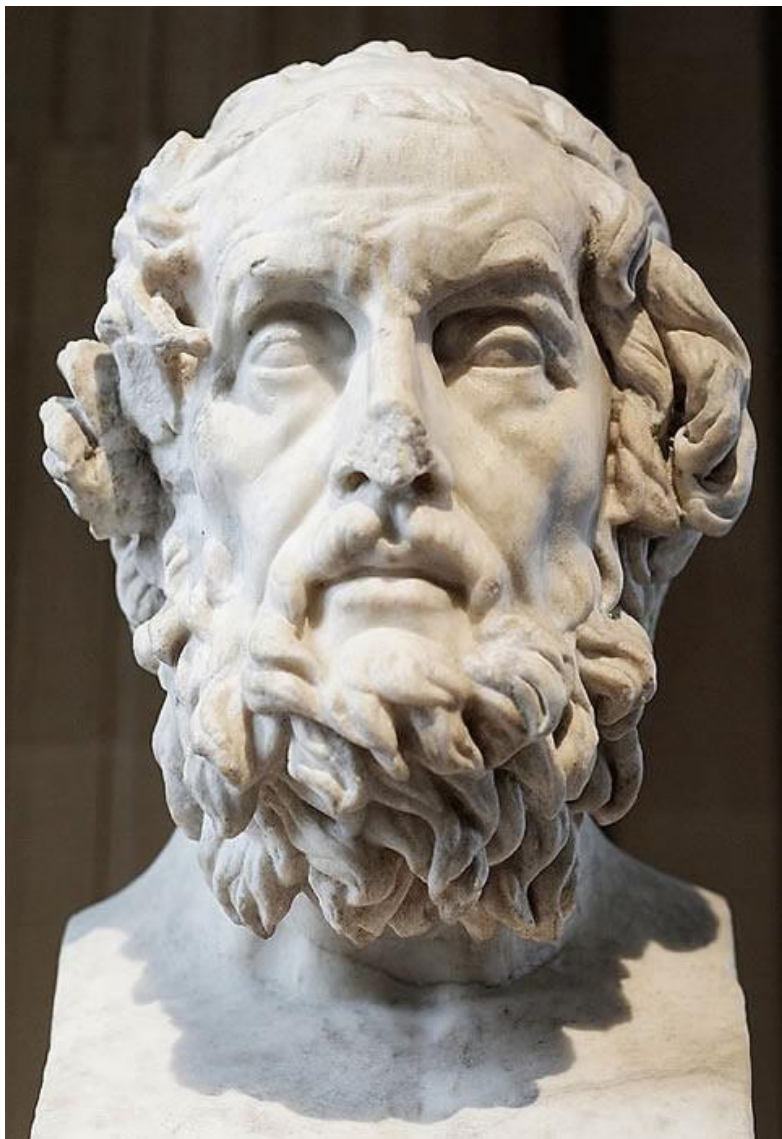

ДРЕВНЯЯ ГРЕЦИЯ

Презентацию
подготовили
Бурдова Регина и
Новикова Наталья
10А

Древнегреческая культура. Мифология

Гомер

Гесиод

**Архаический период
(VII – VI вв. до Р.Х.)**

PPT4WEB.ru

Скульптуры периода Архаики