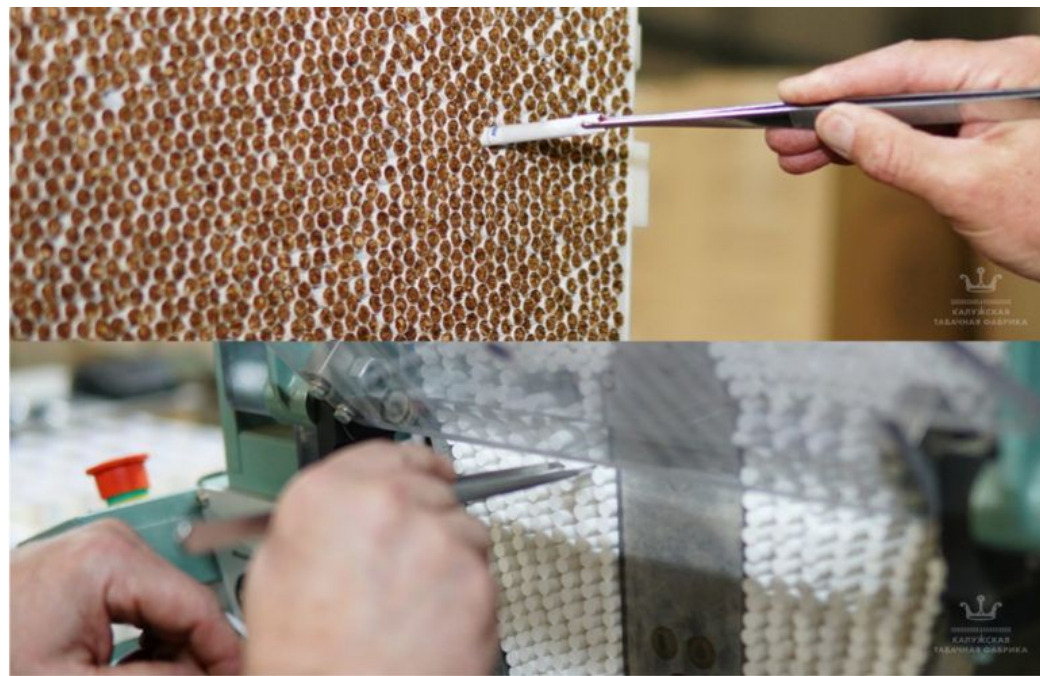

АВТОНОМНОСТЬ

Собственные производственные мощности позволяют увеличить объем выпуска продукции без потери качества