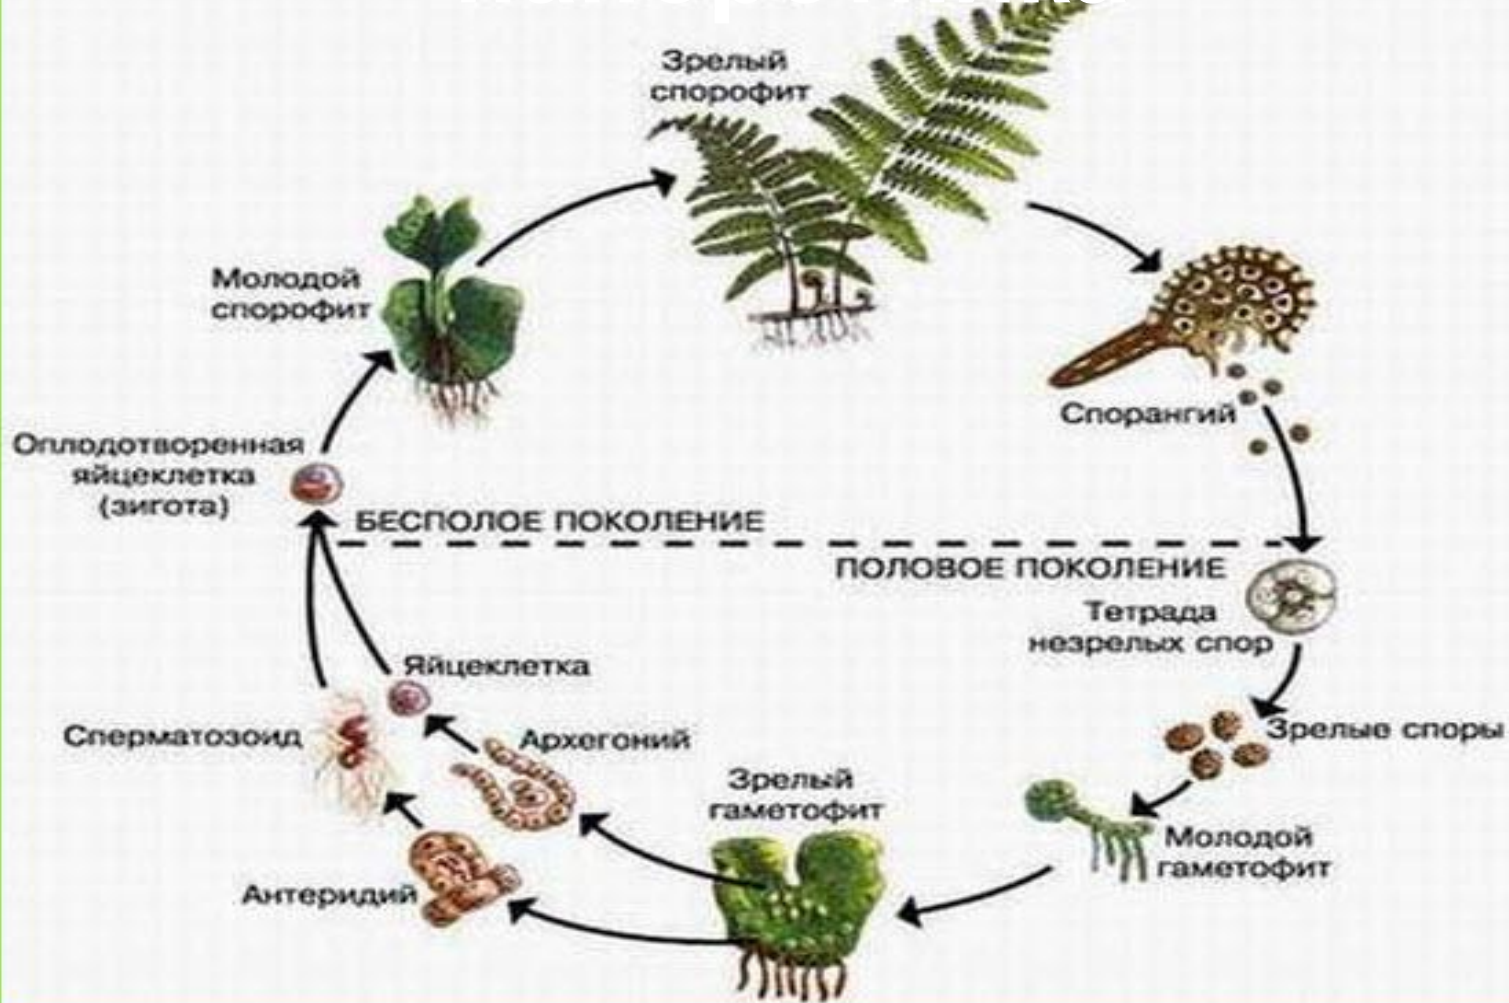

**ТЕХНОЛОГИЧЕСК
ИЙ ПРИЕМ
«ЛИФТ»**

Представители стадии антропосоциогенеза

Кроманьонец

40—12
тысяч лет
назад
200-28 тыс.
лет назад

1,2-1,6 млн.
лет назад
4,5—1,75 млн.
лет назад

Геологическая летопись Земли

Кайнозойская
эра

70 млн. лет
назад
225 млн. лет
назад

570 млн. лет
назад
1,9 млрд. лет
назад

3,5 млрд.
лет назад

5 млрд. лет
назад

Жизненный цикл

ПАНОРОТИКА

Покрытосеменны
е

Голосеменн
ые

Папоротник
и

Мхи

Водоросл
и