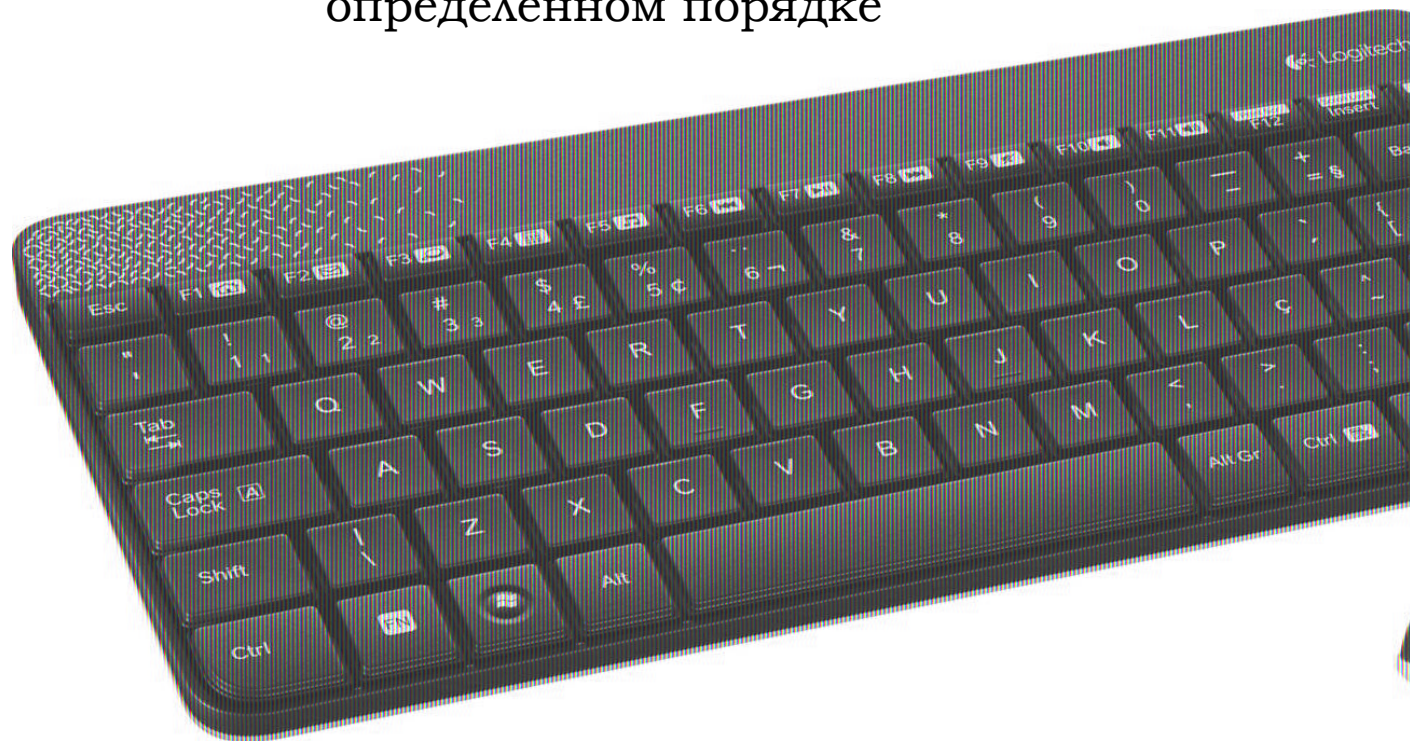

Тематический блок
***«Вычислительные
машины, комплексы и
компьютерные сети»***

КОМПЬЮТЕР

КОМПЬЮТЕР

ПЛАШЕТ

НОУТБУК

МОНИТОР состоит из экрана (дисплея), блока питания, плат управления и корпуса

СИСТЕМНЫЙ БЛОК -
представляет собой
шасси, которое
наполнено
аппаратным
обеспечением для
создания компьютера.

КОМПЬЮТЕРНАЯ КЛАВИАТУРА —

устройство, позволяющее пользователю вводить информацию в компьютер (устройство ввода). Представляет собой набор клавиш (кнопок), расположенных в определенном порядке

КОМПЬЮТЕРНАЯ МЫШЬ — координатное устройство для управления курсором и отдачи различных команд компьютеру. Управление курсором осуществляется путём перемещения мыши по поверхности стола или коврика для мыши