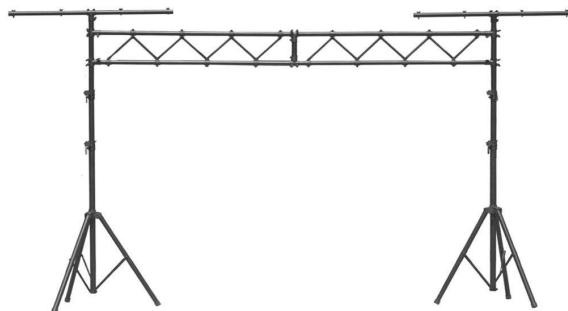

3. Involight LEDBALL33

Компактный и лёгкий прибор на мощных светодиодах.

Количество светодиодов на матрице: 6 шт. по 3 Вт RGB (2 красных, 2 зелёных, 2 синих).

Угол раскрытия луча: 140*.

Управление: звуковая активация, встроенные программы.

4. Big Dipper S10RG

Твердотельный лазер с диодной накачкой красный 60 мВт, зеленый 8 мВт, способ управления -звуковой/авто Лазерный проектор, лазер-шоу для дискотеки.

Световой прибор со звуковой активацией.

Прибор генерирует лазерные лучи красного и зелёного цвета, которые сменяя и накладываясь друг на друга делают настоящее световое шоу на поверхностях стен, потолка, зелёных насаждениях и т.п.

Перечень аппаратуры для мероприятия:

6. Tempo LST200

Две Т-образные световые стойки +2 горизонтальные фермы для крепления световых приборов (Высота -1620-3250, нагрузка МАХ. -100кг)

7. Yamaha STAGEPAS 300

Акустическая система STAGEPAS 300 отличается высокой мощностью и высококачественным звуком. Объединяя в себе встроенный 8-канальный микшер и 2-х полосные динамики