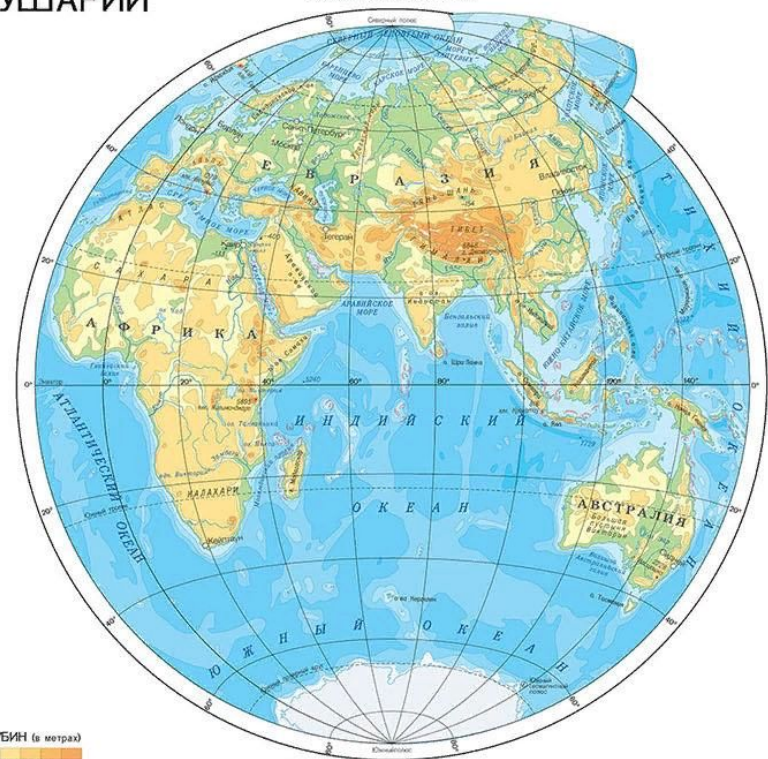

2021 гог

Гог науки
и технологий

?

КРУГ

ШАР

ФИГУРА

ТЕЛО

КАРТА КРУГ ФИГУРА

ЗАПАДНОЕ ПОЛУШАРИЕ

КАРТА ПОЛУШАРИЙ

ВОСТОЧНОЕ ПОЛУШАРИЕ

ШКАЛА ВЫСОТ И ГЛУБИН (в метрах)

1000	4000	2000	0	1000	2000	3000	4000	5000
------	------	------	---	------	------	------	------	------

ГЛОБУС ШАР ТЕЛО