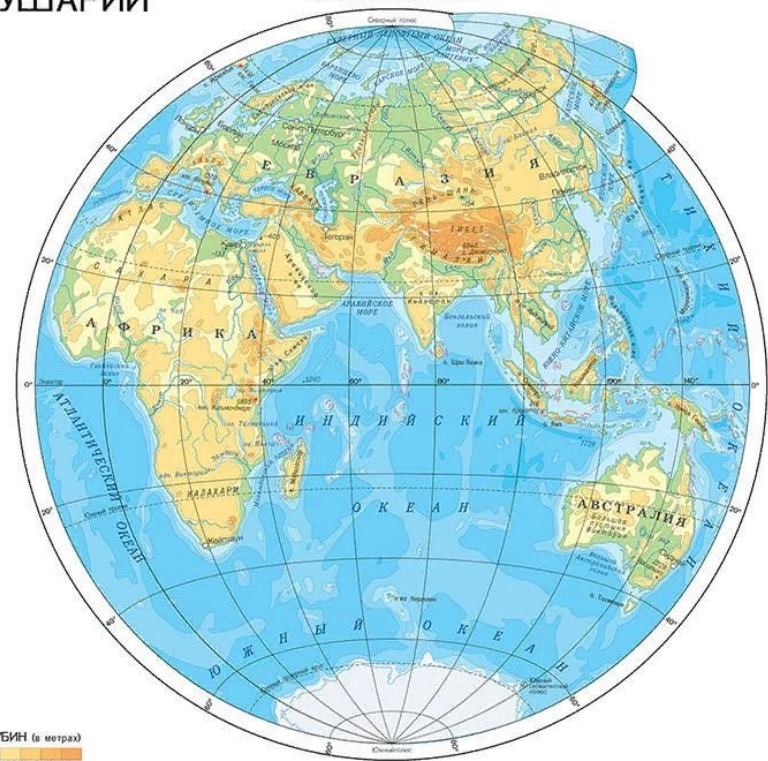

2021 гог

Гог науки

и технологий

?

КРУГ

ШАР

ФИГУРА

ТЕЛО

КАРТА КРУГ ФИГУРА

ЗАПАДНОЕ ПОЛУШАРИЕ

КАРТА ПОЛУШАРИЙ

ВОСТОЧНОЕ ПОЛУШАРИЕ

ШКАЛА ВЫСОТ И ГЛУБИН (в метрах)

1000	4000	2000	0	1000	2000	3000	4000	5000
------	------	------	---	------	------	------	------	------

ГЛОБУС ШАР ТЕЛО