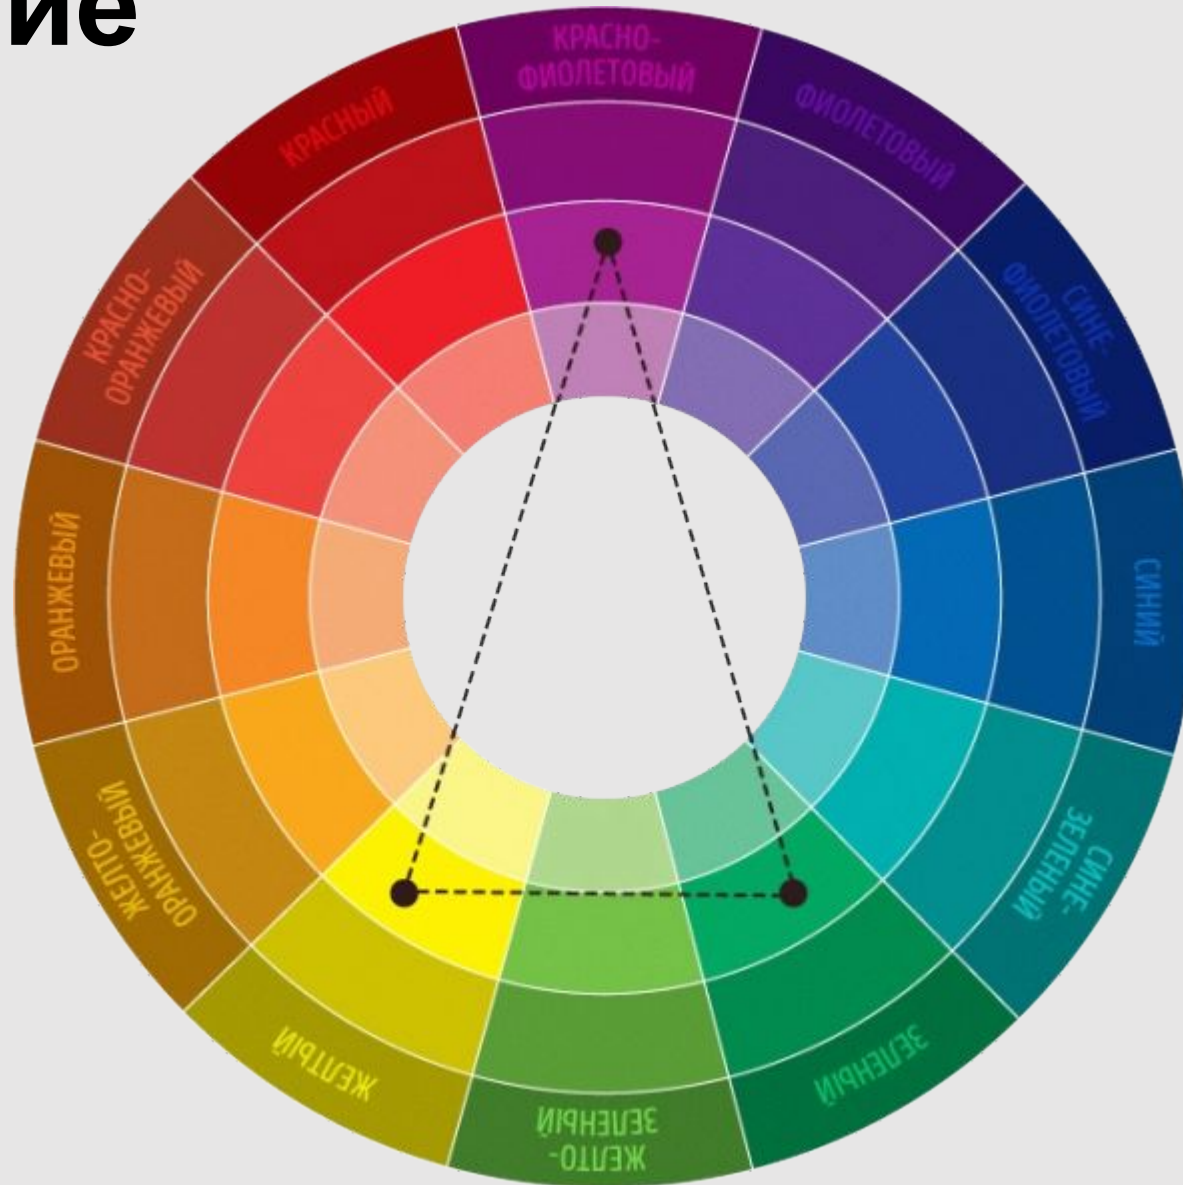

Примеры применения в
интерьере
родственно – контрастных
сочетаний

Выполнила работу: Тетюева Мария, Д-91, 1 курс

Комплементарное сочетание

Классическая триада

Раздельно-комплементарное сочетание

Тетрада (прямоугольная)

Тетрада (квадрат)

Красный, желто-оранжевый, зеленый, сине-фиолетовый