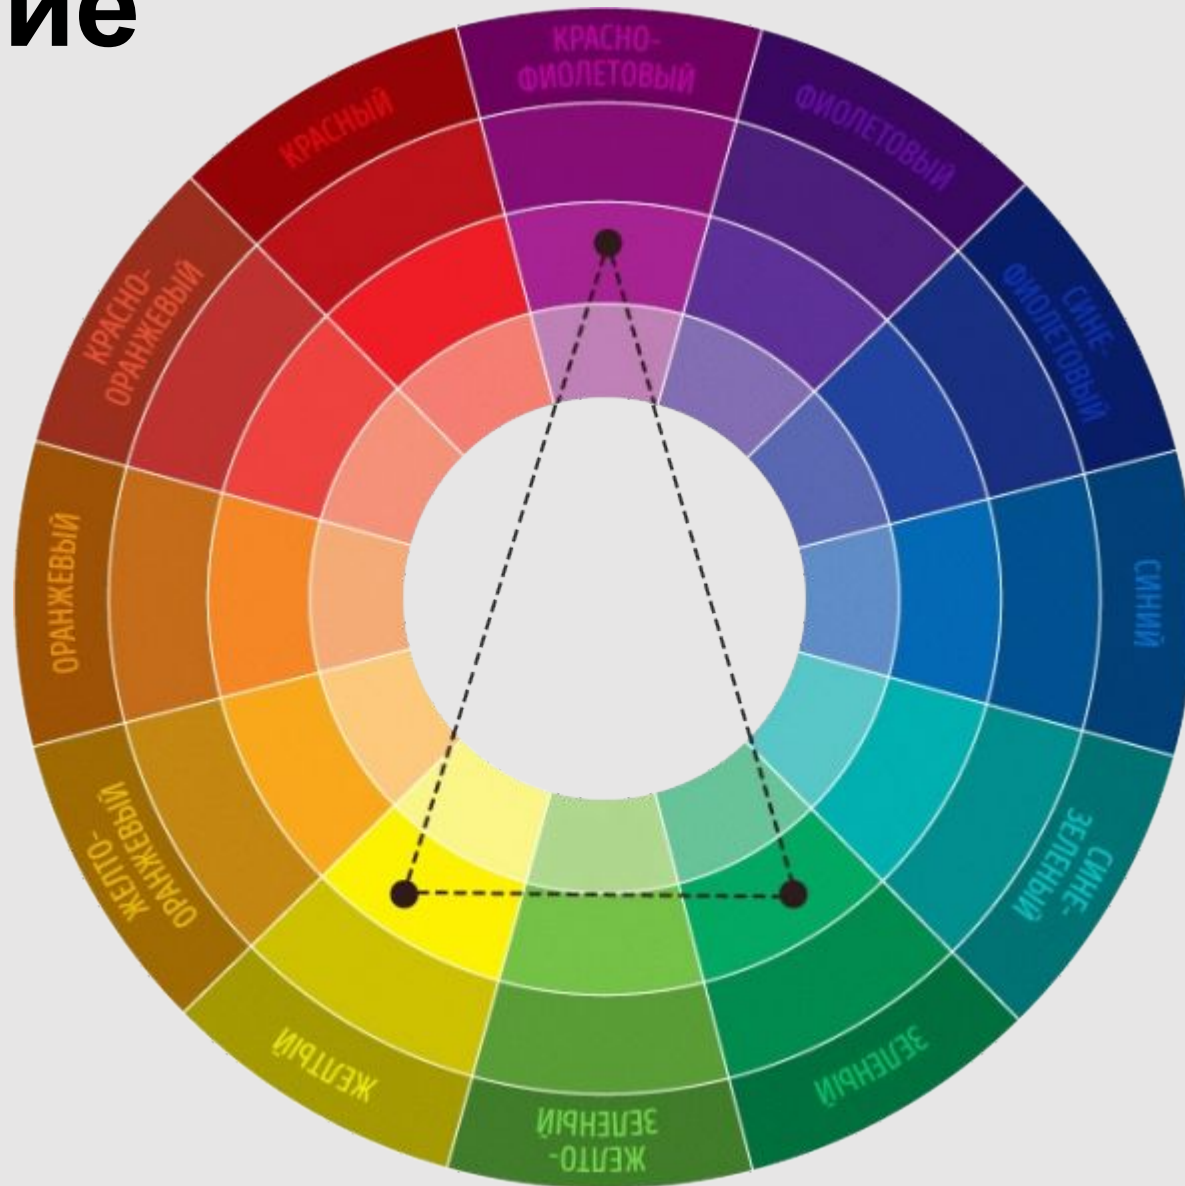

# Классическая триада

# Раздельно-комплементарное сочетание

# Тетрада (прямоугольная)

# Тетрада (квадрат)

Красный, желто-оранжевый, зеленый, сине-фиолетовый