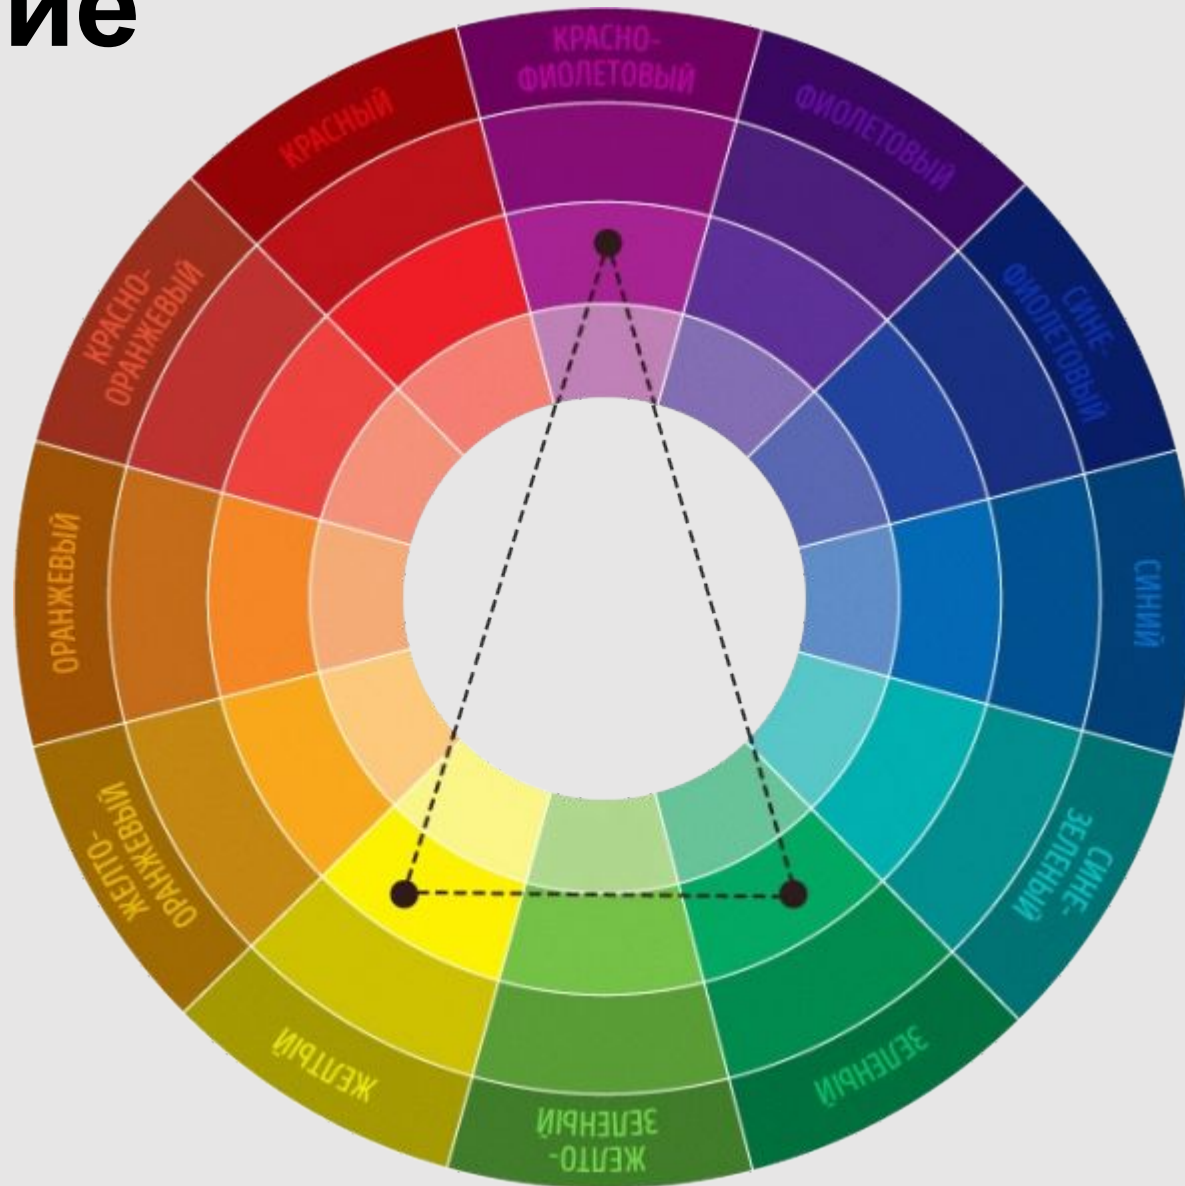

Примеры применения в
интерьере
родственно – контрастных
сочетаний

Выполнила работу: Тетюева Мария, Д-91, 1 курс

Комплементарное сочетание

Классическая триада

Раздельно-комплементарное сочетание

Тетрада (прямоугольная)

Тетрада (квадрат)

Красный, желто-оранжевый, зеленый, сине-фиолетовый

le
ca