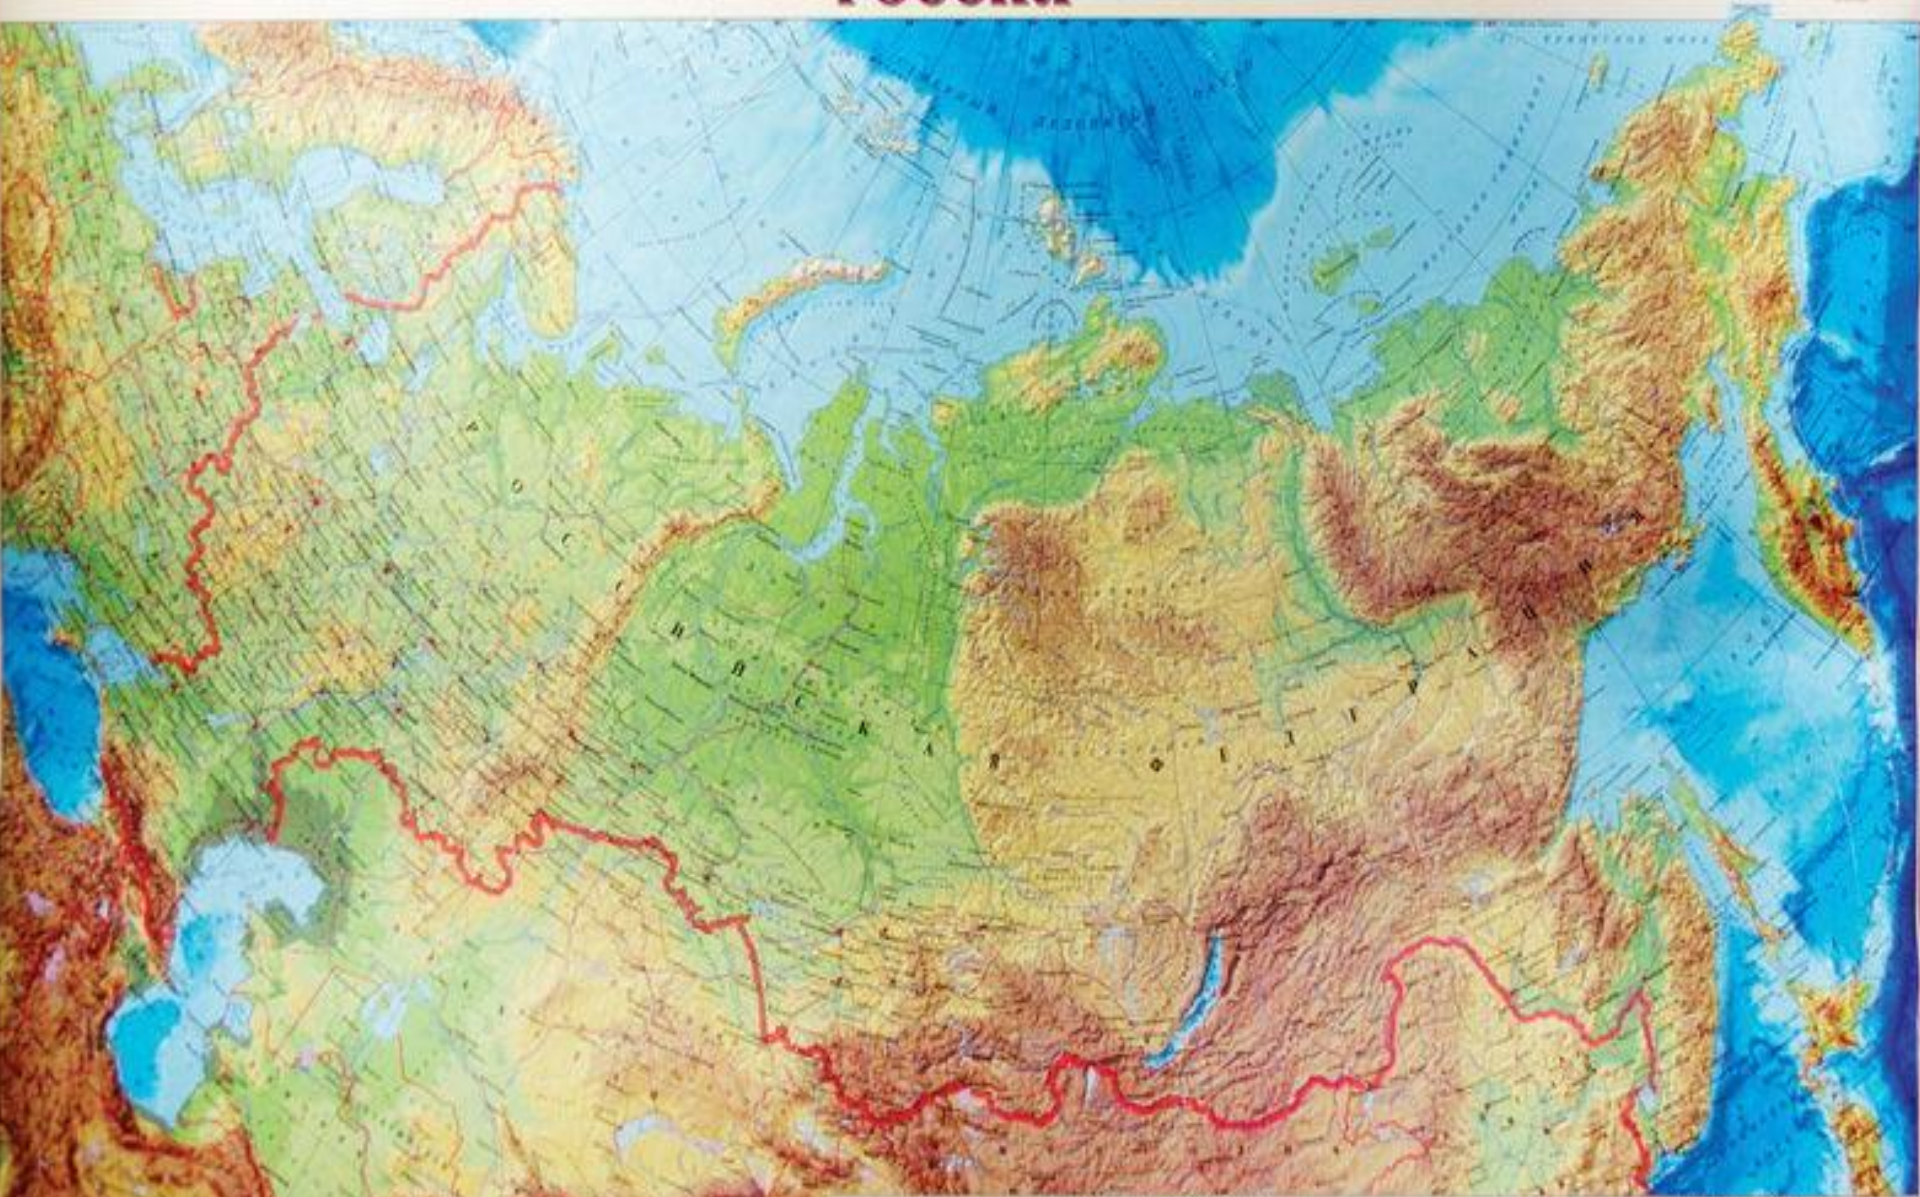

**Россия-
Родина
МОЯ**

PILA

A photograph of a birch forest with green grass and trees. The text "Российская Федерация" is overlaid in red.

**Российская
Федерация**

ОБЩИЕ СВЕДЕНИЯ

Масштаб	1:9 500 000
Исходный масштаб	1:1 000 000
Средняя высота	100 м
Максимальная высота	8611 м
Средняя глубина	100 м
Максимальная глубина	1038 м
Общая площадь	17 098 242 км ²
Площадь суши	11 985 000 км ²
Площадь воды	5 113 242 км ²
Средняя температура	5 °С
Максимальная температура	45 °С
Минимальная температура	-50 °С
Средняя влажность	70 %
Максимальная влажность	100 %
Минимальная влажность	10 %
Средняя скорость ветра	3 м/с
Максимальная скорость ветра	15 м/с
Минимальная скорость ветра	0 м/с
Средняя продолжительность дня	12 ч
Максимальная продолжительность дня	19 ч
Минимальная продолжительность дня	5 ч
Средняя продолжительность ночи	12 ч
Максимальная продолжительность ночи	19 ч
Минимальная продолжительность ночи	5 ч

**Москва-
столица
России**

Гимн Российской Федерации (гимн России)

Государственный гимн Российской Федерации является официальным государственным символом Российской Федерации.

Государственный гимн – торжественное музыкально-поэтическое произведение, принятое как символ государственного единства. Текст гимна отражает чувства патриотизма, уважения к истории страны, ее государственному строю.

Припев:

*Славься, Отечество наше свободное,
Братских народов союз вековой,
Предками данная мудрость народная!
Славься страна! Мы гордимся тобой!*

От южных морей до полярного края
Раскинулись наши леса и поля.
Одна ты на свете! Одна ты такая –
Хранимая Богом родная земля.