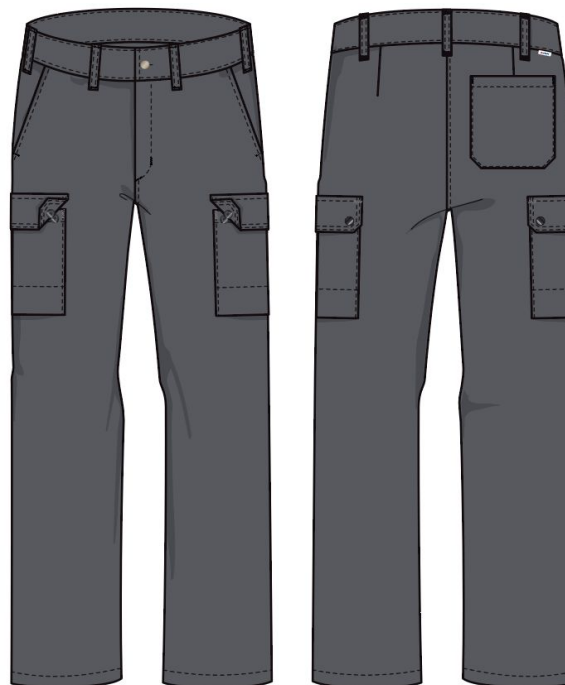

## Модели спецодежды для мужчин (основные рабочие)

Нагрудный логотип (шеvron):  
Размер 50\*66 мм  
Цвет логотипа – белый  
Цвет фона – серый (convoy)  
Цвет окантовки – серый (convoy)  
Цвет картинки – белый

Наспинный логотип (шеvron):  
Размер 200\*52 мм  
Цвет логотипа – белый  
Цвет фона – серый (convoy)  
Цвет окантовки – серый (convoy)

## Модели спецодежды для мужчин (ИТР) вариант № 1

Нагрудный логотип (шеврон):  
Размер 50\*66 мм  
Цвет логотипа – белый  
Цвет фона – серый (convoy)  
Цвет окантовки – серый (convoy)  
Цвет картинки – белый