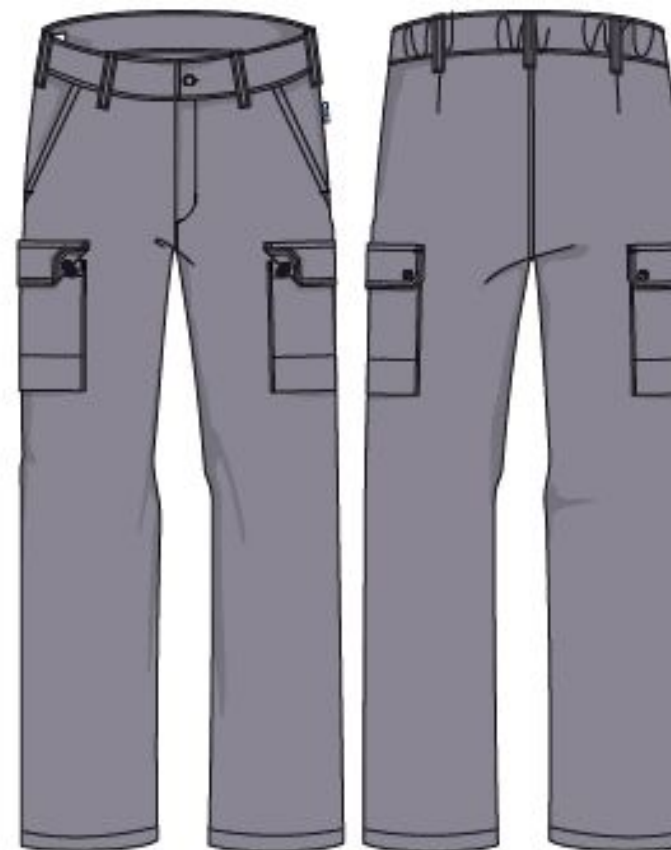

Модели спецодежды для мужчин (основные рабочие)

Нагрудный логотип (шеvron):
Размер 50*66 мм
Цвет логотипа – белый
Цвет фона – серый (convoy)
Цвет окантовки – серый (convoy)
Цвет картинки – белый

Наспинный логотип (шеvron):
Размер 200*52 мм
Цвет логотипа – белый
Цвет фона – серый (convoy)
Цвет окантовки – серый (convoy)

Модели спецодежды для мужчин (ИТР) вариант № 1

Нагрудный логотип (шеврон):
Размер 50*66 мм
Цвет логотипа – белый
Цвет фона – серый (convoy)
Цвет окантовки – серый (convoy)
Цвет картинки – белый

Наспинный логотип (шеврон):
Размер 200*52 мм
Цвет логотипа – белый
Цвет фона – серый (convoy)
Цвет окантовки – серый (convoy)

Инкаб

Модели спецодежды для женщин

1F1145 RINA TUNIC S LSW HOSP.GREY

1F1146 CARLA TROUSERSW HOSP.GREY

Материал: Pro Twill 195

Состав: 65% Полиэстер 35% Хлопок

Плотность: 195 г/м²

Ткань имеет саржевое переплетение, оно и полиэстер в составе обеспечивают высокую прочность, износостойкость и стабильность размеров при промышленной стирке. Ткань не теряет цвет, не пиллингуется. Хлопок в составе позволяет сохранять достаточную мягкость и гигроскопичность для поддержания комфорта при использовании.

1V5638

Размер надписи: "Incab" + символ: 30*40

мм

Термопечать

Incab

Футболка и поло синего цвета

Размер надписи: "Incab" + символ: 30*40 мм
(сзади)

Размер надписи: "Incab" 160*41 мм (спереди
только на футболках). Термопечать.