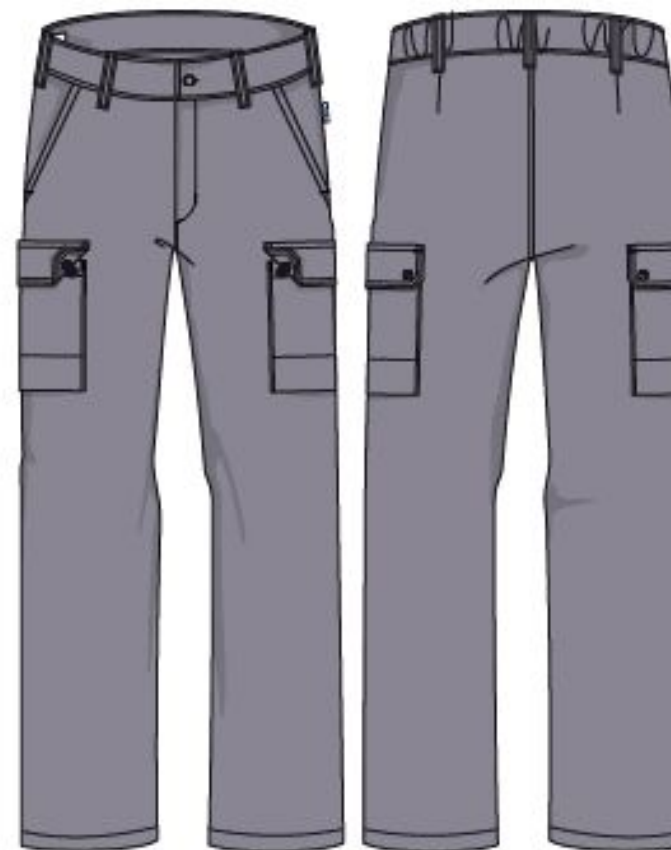

1F1146 CARLA TROUSERSW HOSP.GREY

Материал: Pro Twill 195

Состав: 65% Полиэстер 35% Хлопок

Плотность: 195 г/м²

Ткань имеет саржевое переплетение, оно и полиэстер в составе обеспечивают высокую прочность, износостойкость и стабильность размеров при промышленной стирке. Ткань не теряет цвет, не пиллингуется. Хлопок в составе позволяет сохранять достаточную мягкость и гигроскопичность для поддержания комфорта при использовании.

Нагрудный логотип (шеврон):

Размер 50*66 мм

Цвет логотипа – белый

Цвет фона – серый (convoy)

Цвет окантовки – серый (convoy)

Цвет картинки – белый

Наспинный логотип (шеврон):

Размер 200*52 мм

Цвет логотипа – белый

Цвет фона – серый (convoy)

Цвет окантовки – серый (convoy)