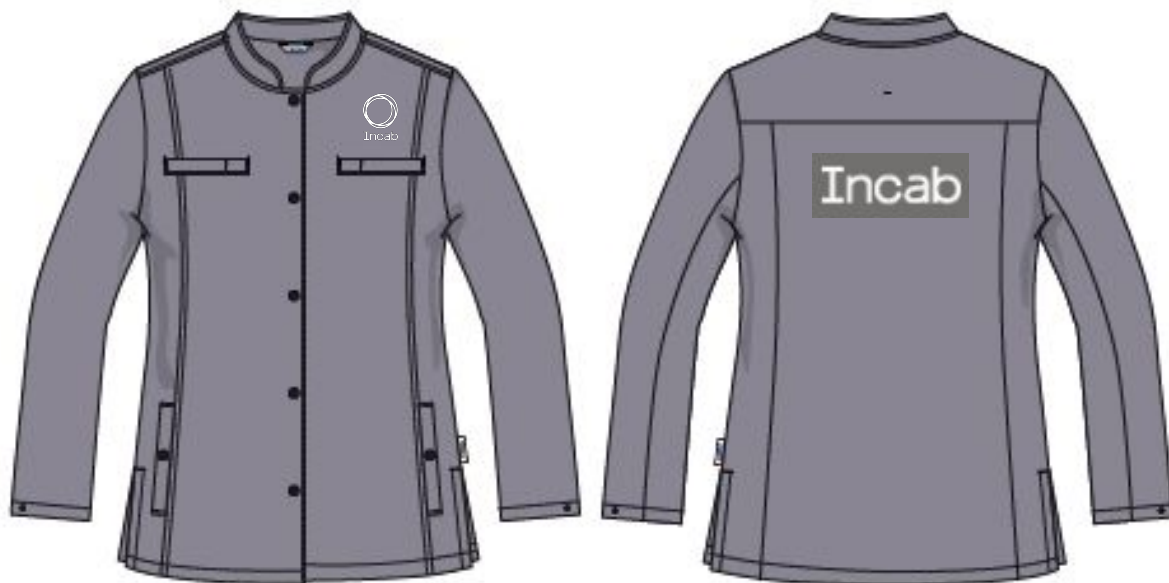

Инкаб

Модели спецодежды для женщин

Lindström

1F1145 RINA TUNIC S LSW HOSP.GREY