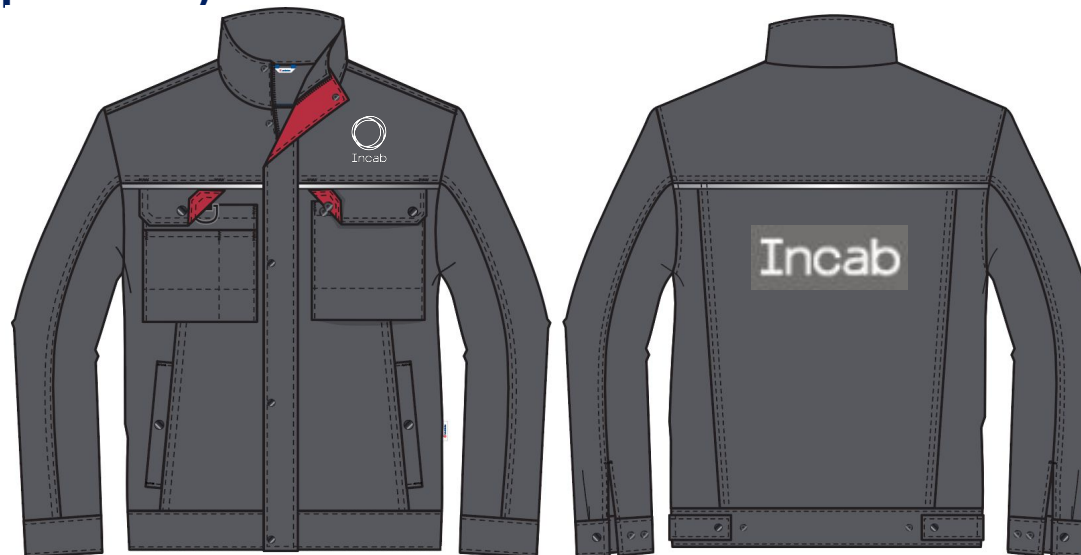

## Модели спецодежды для мужчин (основные рабочие)

Нагрудный логотип (шеvron):  
Размер 50\*66 мм  
Цвет логотипа – белый  
Цвет фона – серый (convoy)  
Цвет окантовки – серый (convoy)  
Цвет картинки – белый

Наспинный логотип (шеvron):  
Размер 200\*52 мм  
Цвет логотипа – белый  
Цвет фона – серый (convoy)  
Цвет окантовки – серый (convoy)

## Модели спецодежды для мужчин (ИТР) вариант № 1

Нагрудный логотип (шеврон):  
Размер 50\*66 мм  
Цвет логотипа – белый  
Цвет фона – серый (convoy)  
Цвет окантовки – серый (convoy)  
Цвет картинки – белый

Наспинный логотип (шеврон):  
Размер 200\*52 мм  
Цвет логотипа – белый  
Цвет фона – серый (convoy)  
Цвет окантовки – серый (convoy)

Инкаб