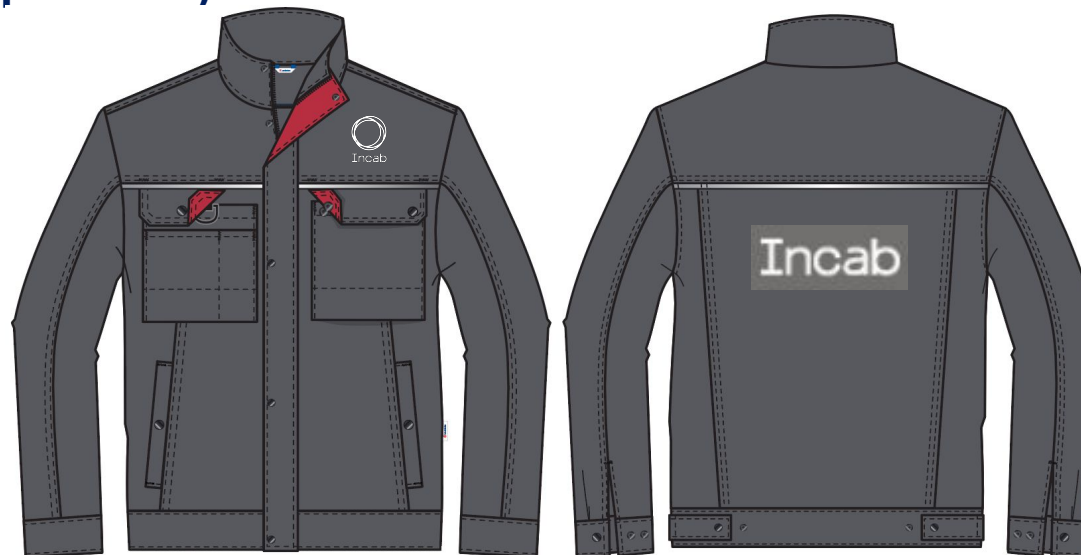

Модели спецодежды для мужчин (основные рабочие)

Нагрудный логотип (шеvron):
Размер 50*66 мм
Цвет логотипа – белый
Цвет фона – серый (convoy)
Цвет окантовки – серый (convoy)
Цвет картинки – белый

Наспинный логотип (шеvron):
Размер 200*52 мм
Цвет логотипа – белый
Цвет фона – серый (convoy)
Цвет окантовки – серый (convoy)

Модели спецодежды для мужчин (ИТР) вариант № 1

Нагрудный логотип (шеврон):
Размер 50*66 мм
Цвет логотипа – белый
Цвет фона – серый (convoy)
Цвет окантовки – серый (convoy)
Цвет картинки – белый

Наспинный логотип (шеврон):
Размер 200*52 мм
Цвет логотипа – белый
Цвет фона – серый (convoy)
Цвет окантовки – серый (convoy)