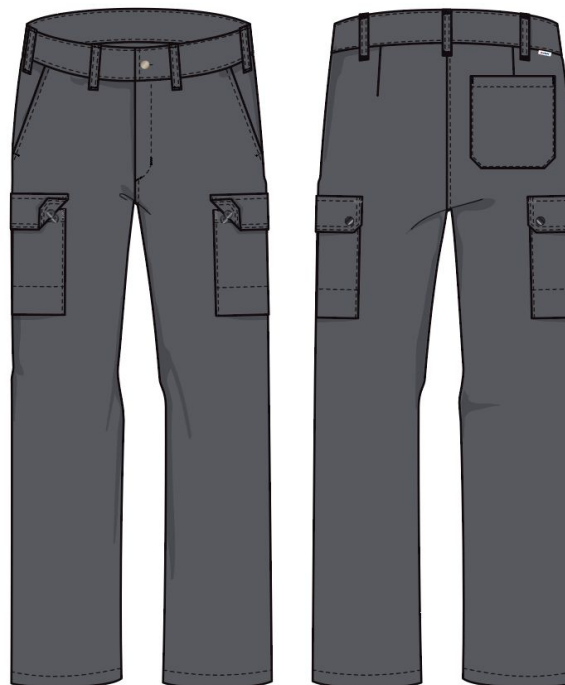

Модели спецодежды для мужчин (основные рабочие)

Нагрудный логотип (шеvron):
Размер 50*66 мм
Цвет логотипа – белый
Цвет фона – серый (convoy)
Цвет окантовки – серый (convoy)
Цвет картинки – белый

Наспинный логотип (шеvron):
Размер 200*52 мм
Цвет логотипа – белый
Цвет фона – серый (convoy)
Цвет окантовки – серый (convoy)

Модели спецодежды для мужчин (ИТР) вариант № 1

Нагрудный логотип (шеврон):
Размер 50*66 мм
Цвет логотипа – белый
Цвет фона – серый (convoy)
Цвет окантовки – серый (convoy)
Цвет картинки – белый

Наспинный логотип (шеврон):
Размер 200*52 мм
Цвет логотипа – белый
Цвет фона – серый (convoy)
Цвет окантовки – серый (convoy)

Инкаб

Модели спецодежды для женщин

1F1145 RINA TUNIC S LSW HOSP.GREY

1F1146 CARLA TROUSERSW HOSP.GREY

Материал: Pro Twill 195

Состав: 65% Полиэстер 35% Хлопок

Плотность: 195 г/м²

Ткань имеет саржевое переплетение, оно и полиэстер в составе обеспечивают высокую прочность, износостойкость и стабильность размеров при промышленной стирке. Ткань не теряет цвет, не пиллингуется. Хлопок в составе позволяет сохранять достаточную мягкость и гигроскопичность для поддержания комфорта при использовании.

1V5638

Размер надписи: "Incab" + символ: 30*40

мм

Термопечать

Incab

Футболка и поло синего цвета

Размер надписи: "Incab" + символ: 30*40 мм
(сзади)

Размер надписи: "Incab" 160*41 мм (спереди
только на футболках). Термопечать.