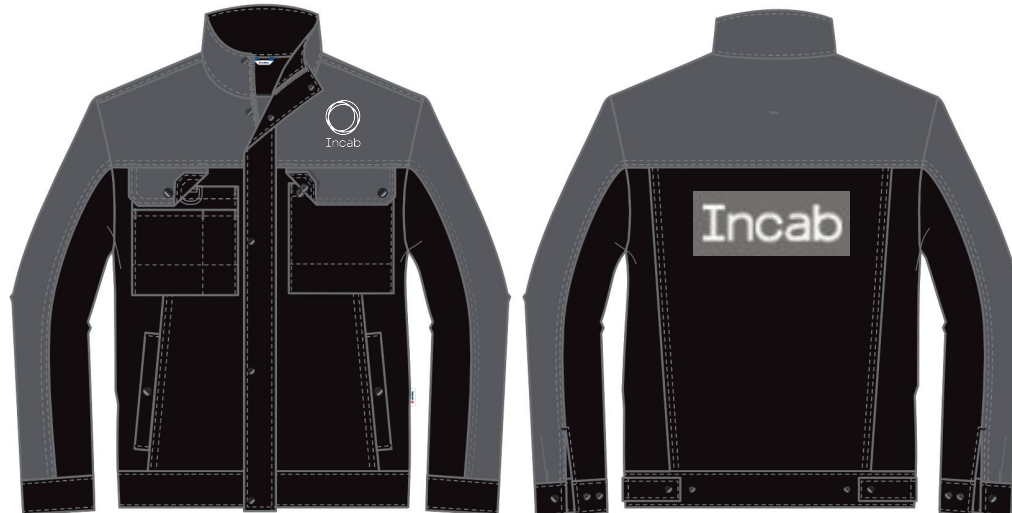

Модели спецодежды для мужчин (основные рабочие)

Нагрудный логотип (шеvron):
Размер 50*66 мм
Цвет логотипа – белый
Цвет фона – серый (convoy)
Цвет окантовки – серый (convoy)
Цвет картинки – белый

Наспинный логотип (шеvron):
Размер 200*52 мм
Цвет логотипа – белый
Цвет фона – серый (convoy)
Цвет окантовки – серый (convoy)

Модели спецодежды для мужчин (ИТР) вариант № 1

Нагрудный логотип (шеврон):
Размер 50*66 мм
Цвет логотипа – белый
Цвет фона – серый (convoy)
Цвет окантовки – серый (convoy)
Цвет картинки – белый

Наспинный логотип (шеврон):
Размер 200*52 мм
Цвет логотипа – белый
Цвет фона – серый (convoy)
Цвет окантовки – серый (convoy)