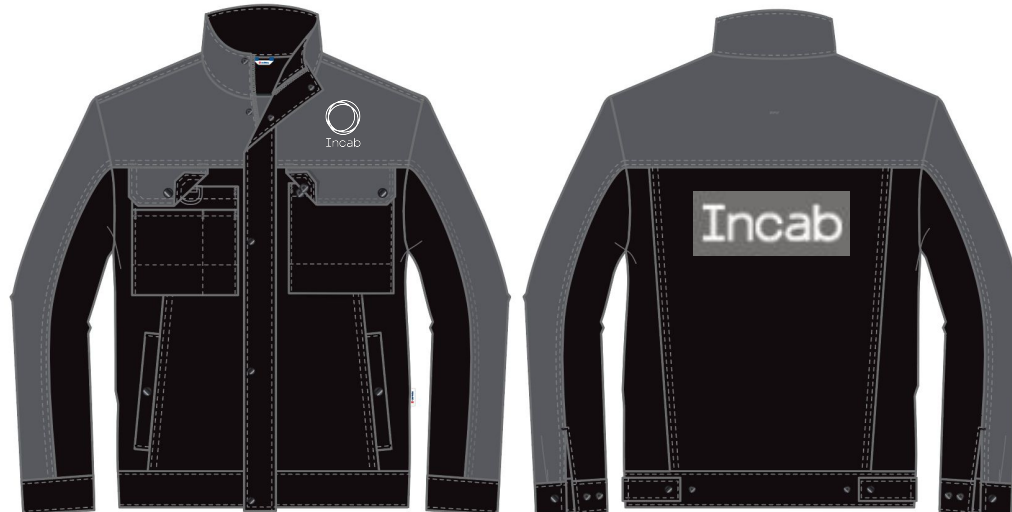

## Модели спецодежды для мужчин (основные рабочие)

Нагрудный логотип (шеvron):  
Размер 50\*66 мм  
Цвет логотипа – белый  
Цвет фона – серый (convoy)  
Цвет окантовки – серый (convoy)  
Цвет картинки – белый

Наспинный логотип (шеvron):  
Размер 200\*52 мм  
Цвет логотипа – белый  
Цвет фона – серый (convoy)  
Цвет окантовки – серый (convoy)

## Модели спецодежды для мужчин (ИТР) вариант № 1

Нагрудный логотип (шеврон):  
Размер 50\*66 мм  
Цвет логотипа – белый  
Цвет фона – серый (convoy)  
Цвет окантовки – серый (convoy)  
Цвет картинки – белый

Наспинный логотип (шеврон):  
Размер 200\*52 мм  
Цвет логотипа – белый  
Цвет фона – серый (convoy)  
Цвет окантовки – серый (convoy)

Инкаб